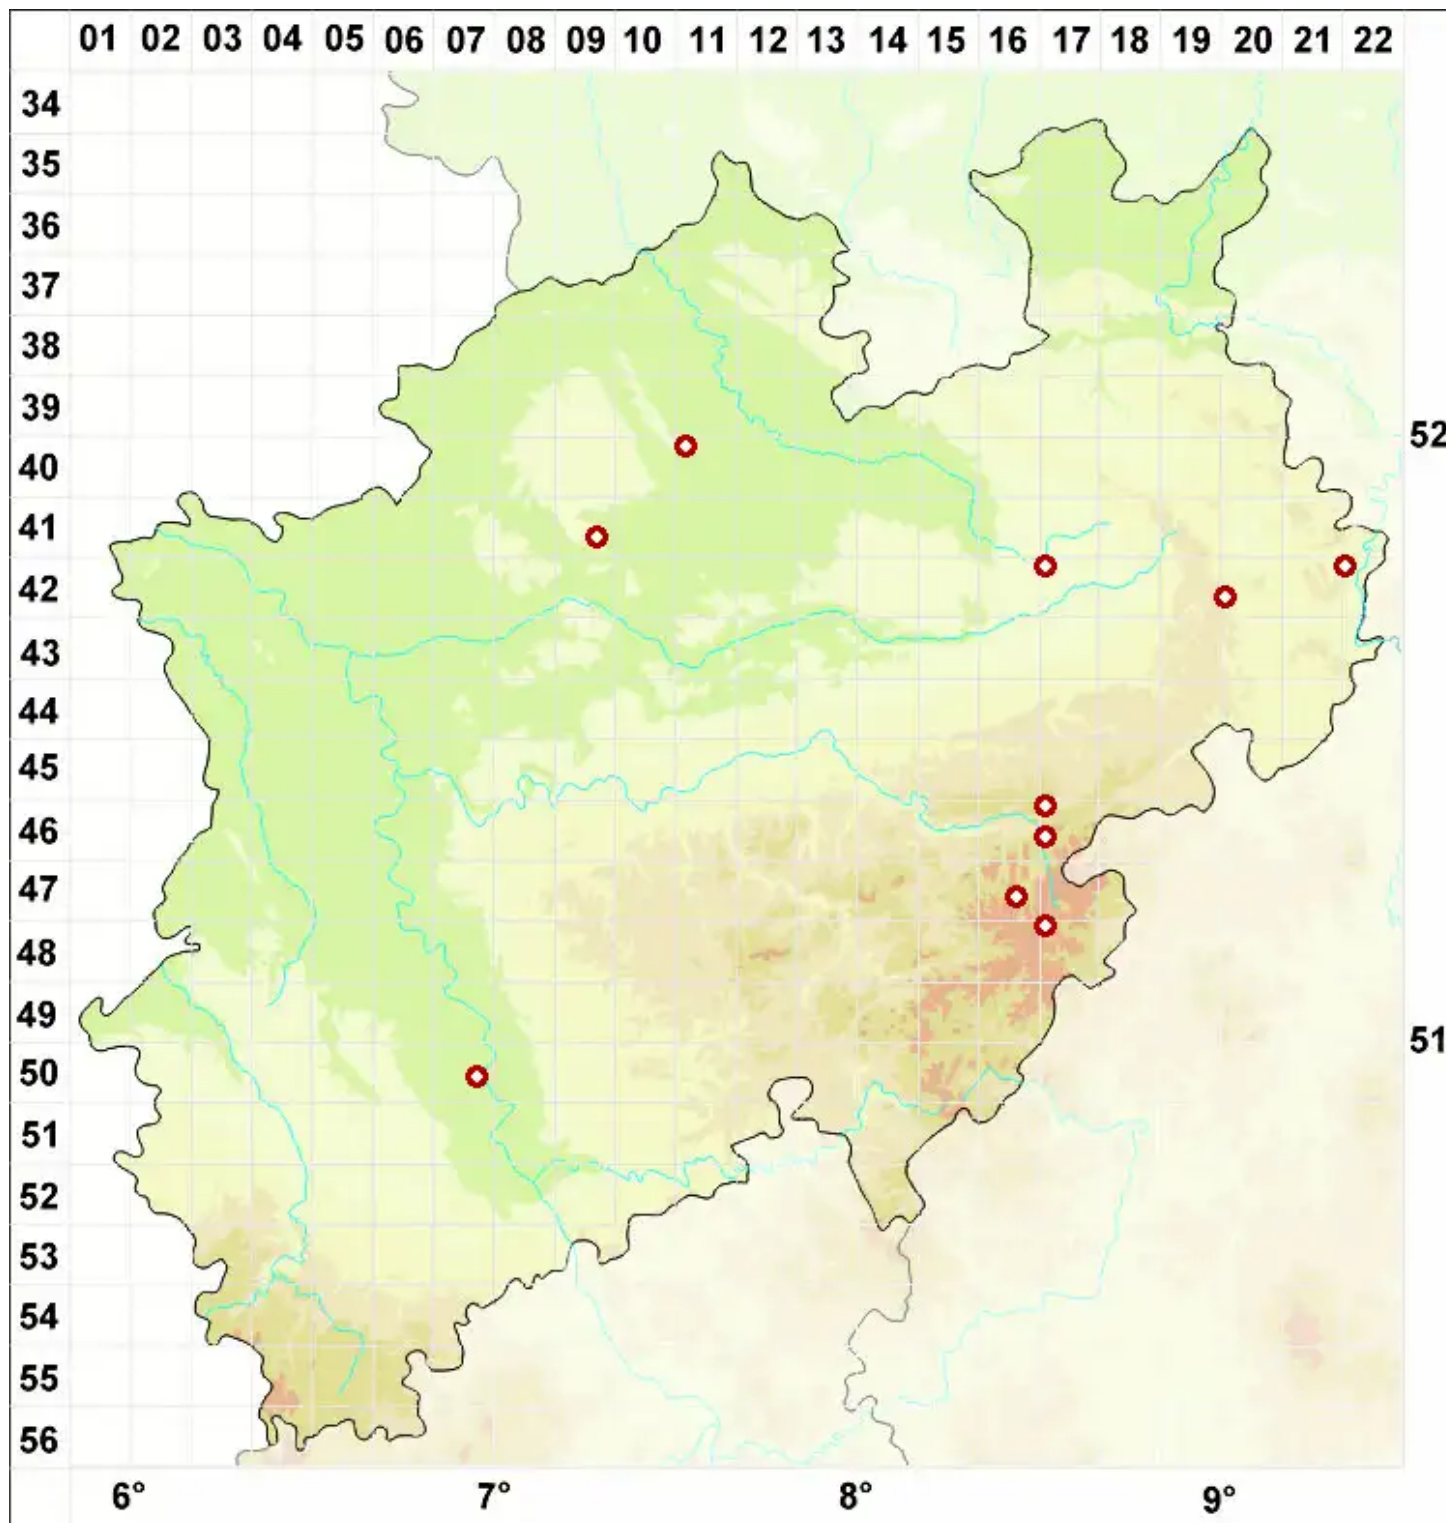

# Collema nigrescens (Huds.) DC.

Schwärzliche Leimflechte

Legende:

- Symbole:**  
Ausgefülltes Symbol:  
Zeitraum von 1980 bis heute (Aktuelle Angabe)  
Leeres Symbol:  
Zeitraum vor 1980 (Altangabe)  
Quadrat: Herbarbeleg