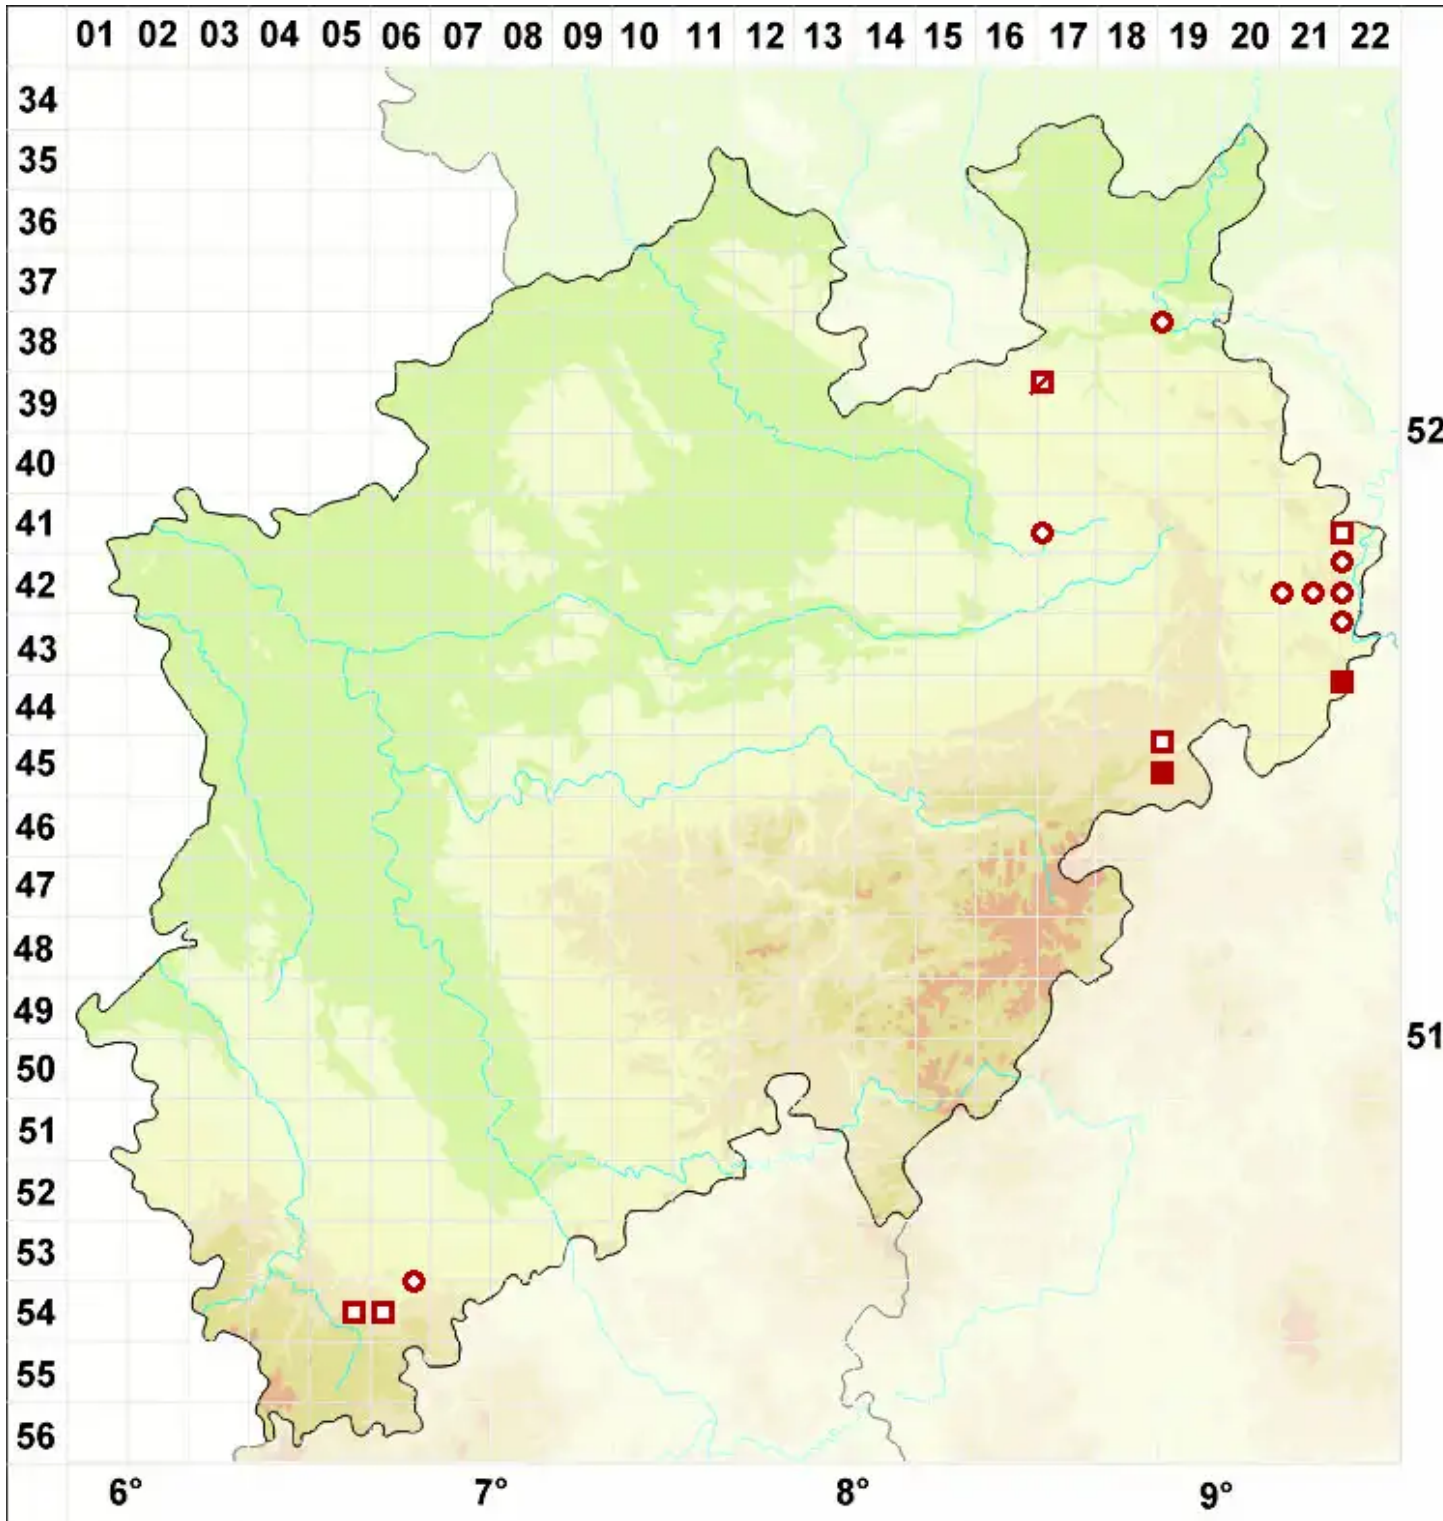

Squamarina lentigera (Weber) Poelt

Linsen-Schuppenkruste

Legende:

- Symbole:**
- Ausgefülltes Symbol:
Zeitraum von 1980 bis heute (Aktuelle Angabe)
 - Leeres Symbol:
Zeitraum vor 1980 (Altangabe)
 - Quadrat: Herbarbeleg