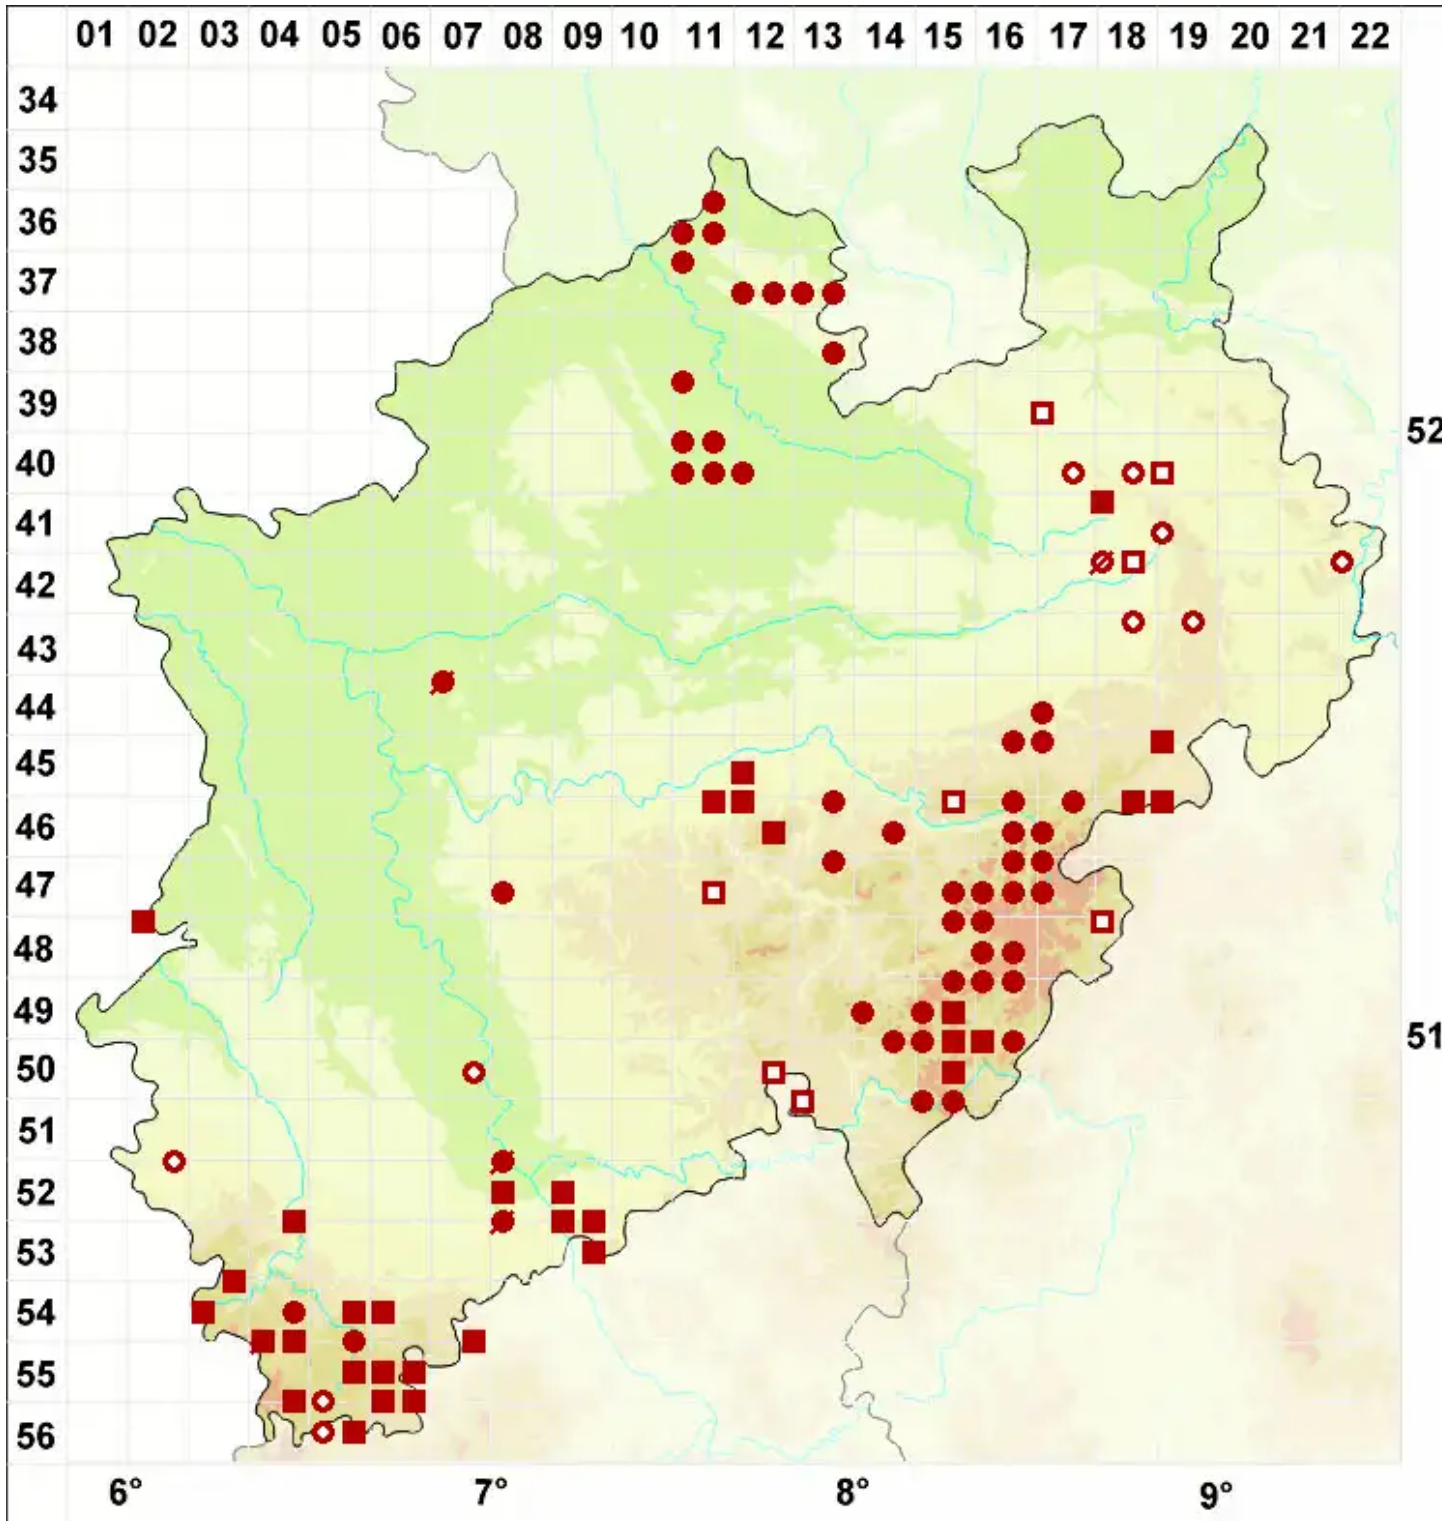

Pseudevernia furfuracea (L.) Zopf

Elchgeweihflechte

Legende:

- Symbole:**
Ausgefülltes Symbol:
Zeitraum von 1980 bis heute (Aktuelle Angabe)
Leeres Symbol:
Zeitraum vor 1980 (Altangabe)
Quadrat: Herbarbeleg