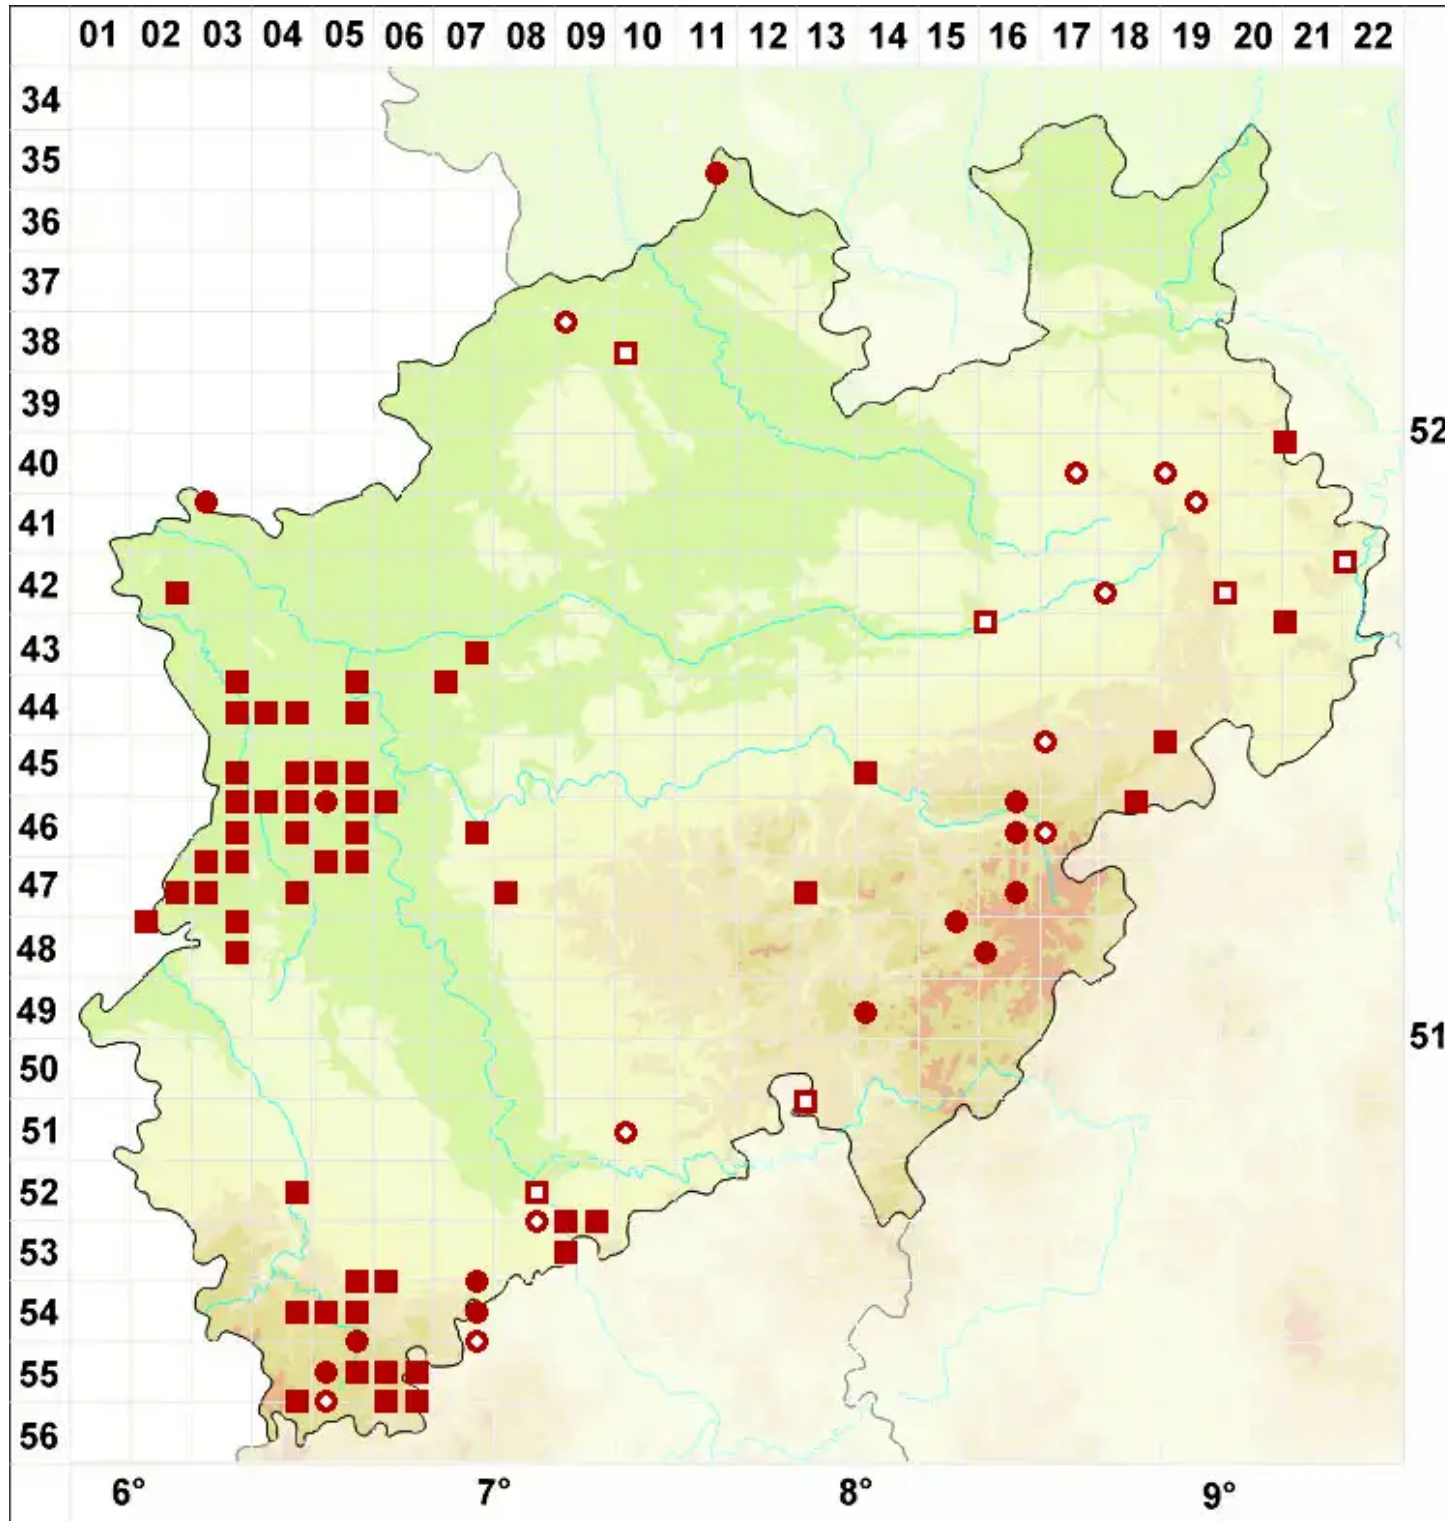

Ramalina farinacea (L.) Ach.

Mehlige Astflechte

Legende:

- Symbole:**
Ausgefülltes Symbol:
Zeitraum von 1980 bis heute (Aktuelle Angabe)
Leeres Symbol:
Zeitraum vor 1980 (Altangabe)
Quadrat: Herbarbeleg