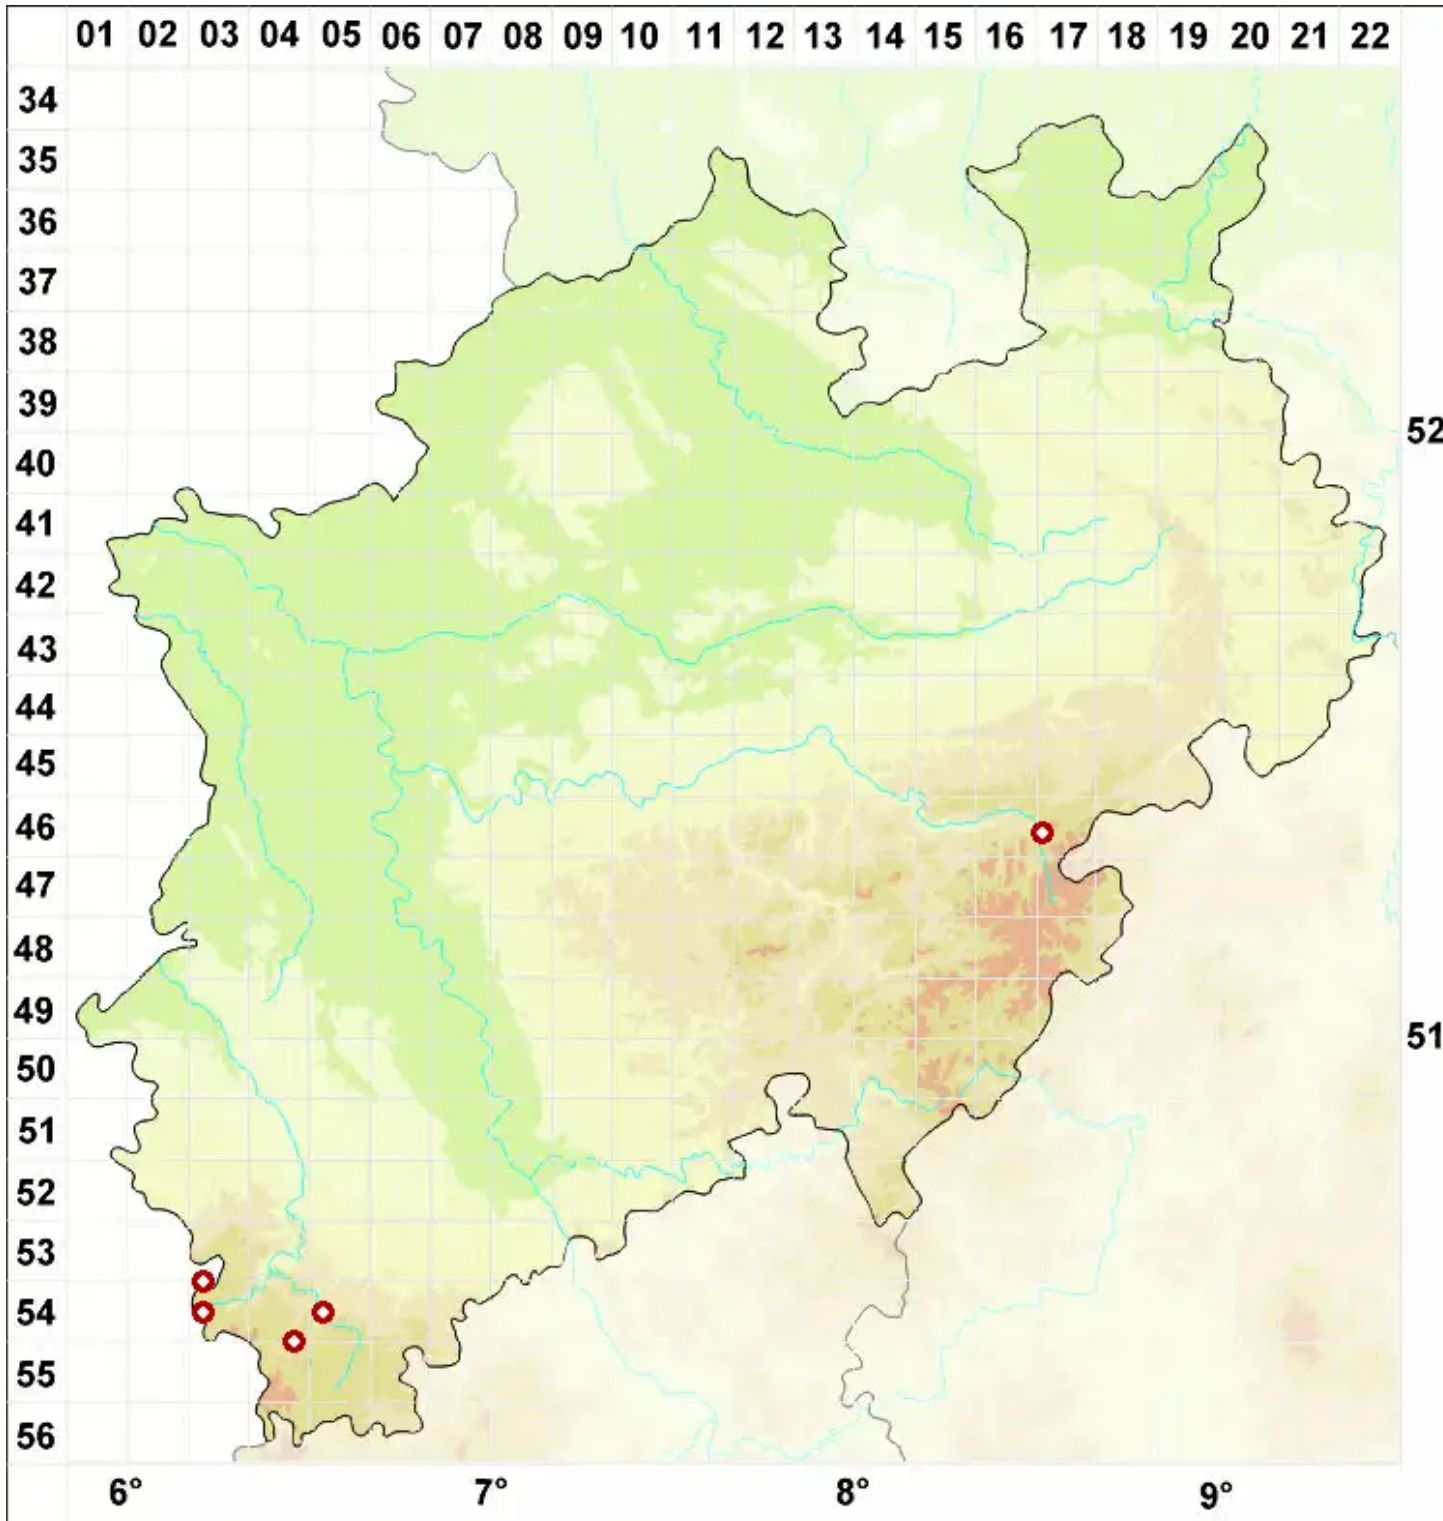

Lecidea confluens (Weber) Ach.

Zusammenfließende Schwarznapfflechte

Legende:

Symbole:

Ausgefülltes Symbol:
Zeitraum von 1980 bis heute (Aktuelle Angabe)

Leeres Symbol:
Zeitraum vor 1980 (Altangabe)

Quadrat: Herbarbeleg