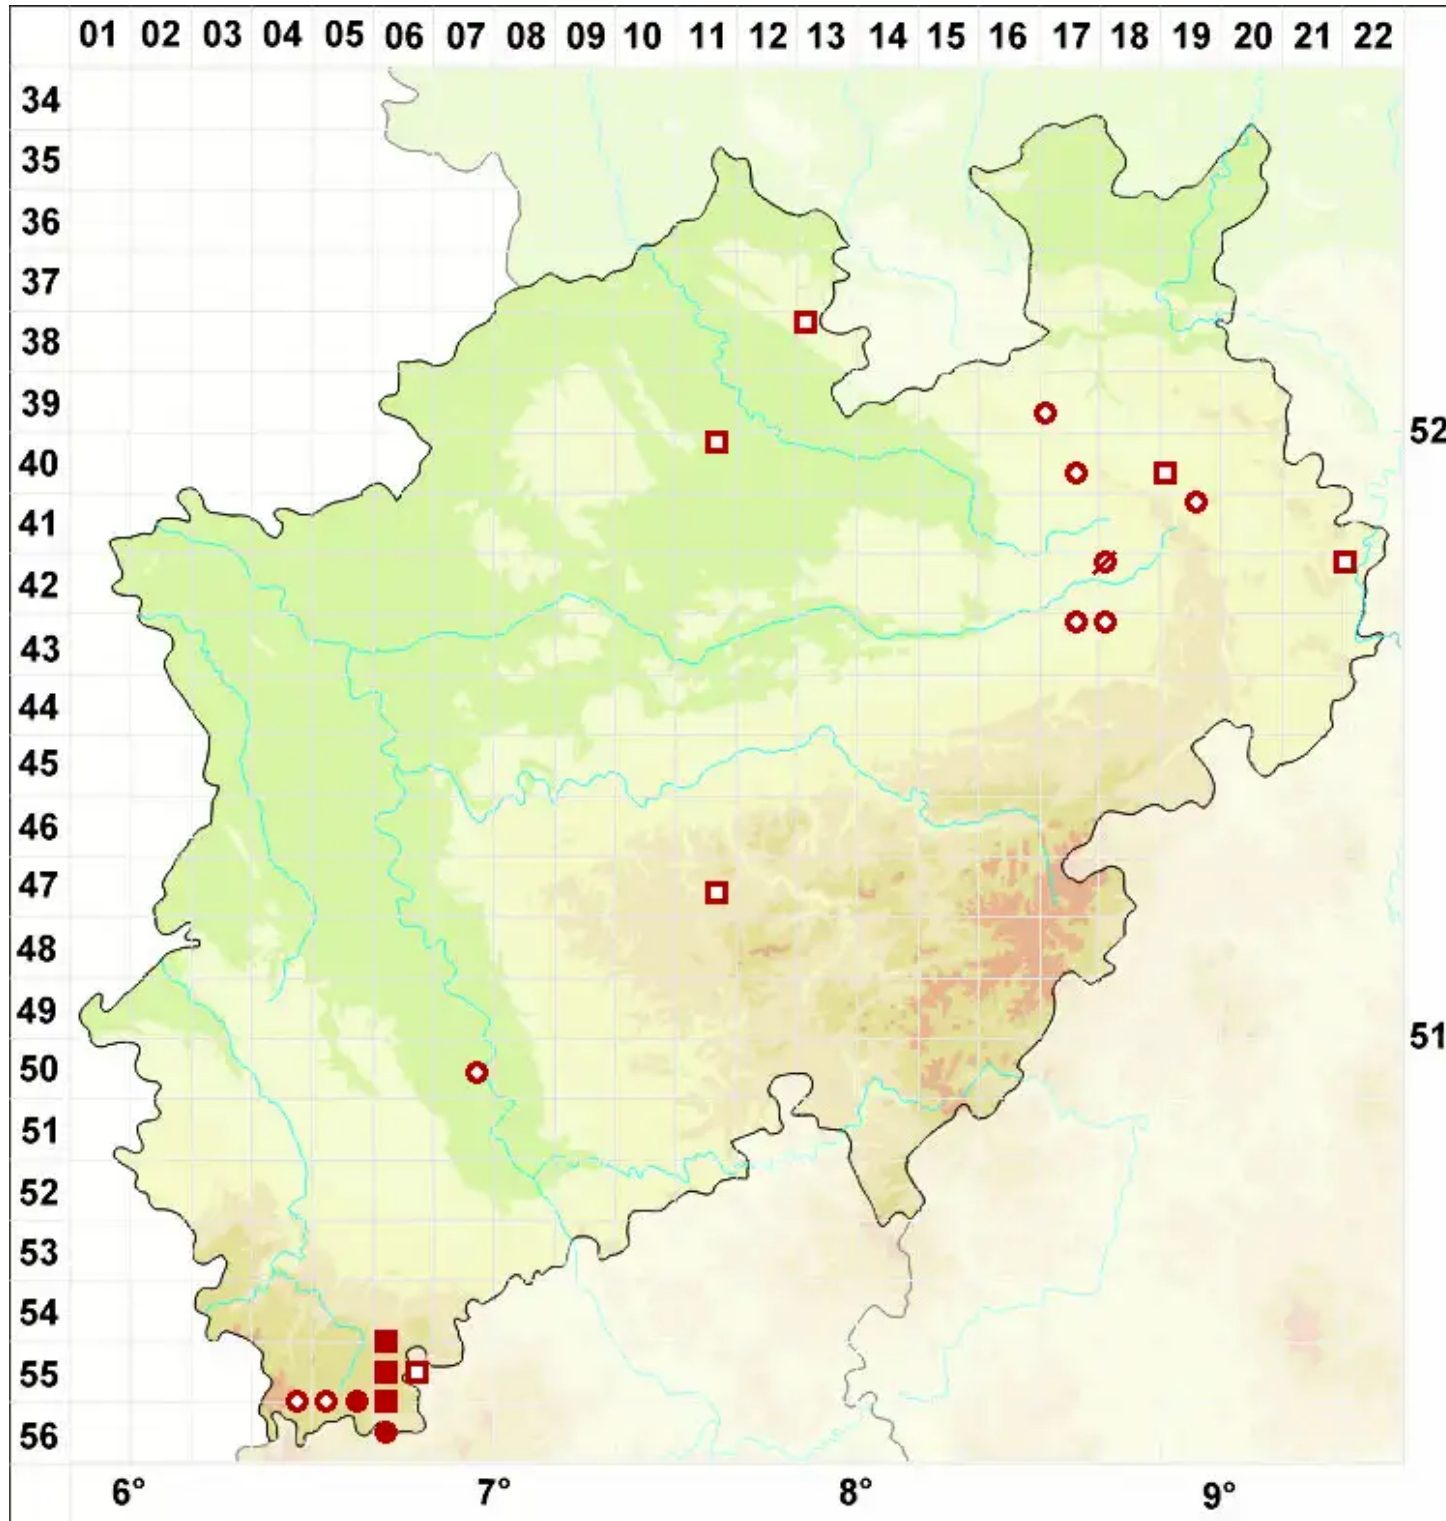

Anaptychia ciliaris (L.) Körb.

Gefranste Wimpernflechte

Legende:

- Symbole:**
- Ausgefülltes Symbol:
Zeitraum von 1980 bis heute (Aktuelle Angabe)
 - Leeres Symbol:
Zeitraum vor 1980 (Altangabe)
 - Quadrat: Herbarbeleg