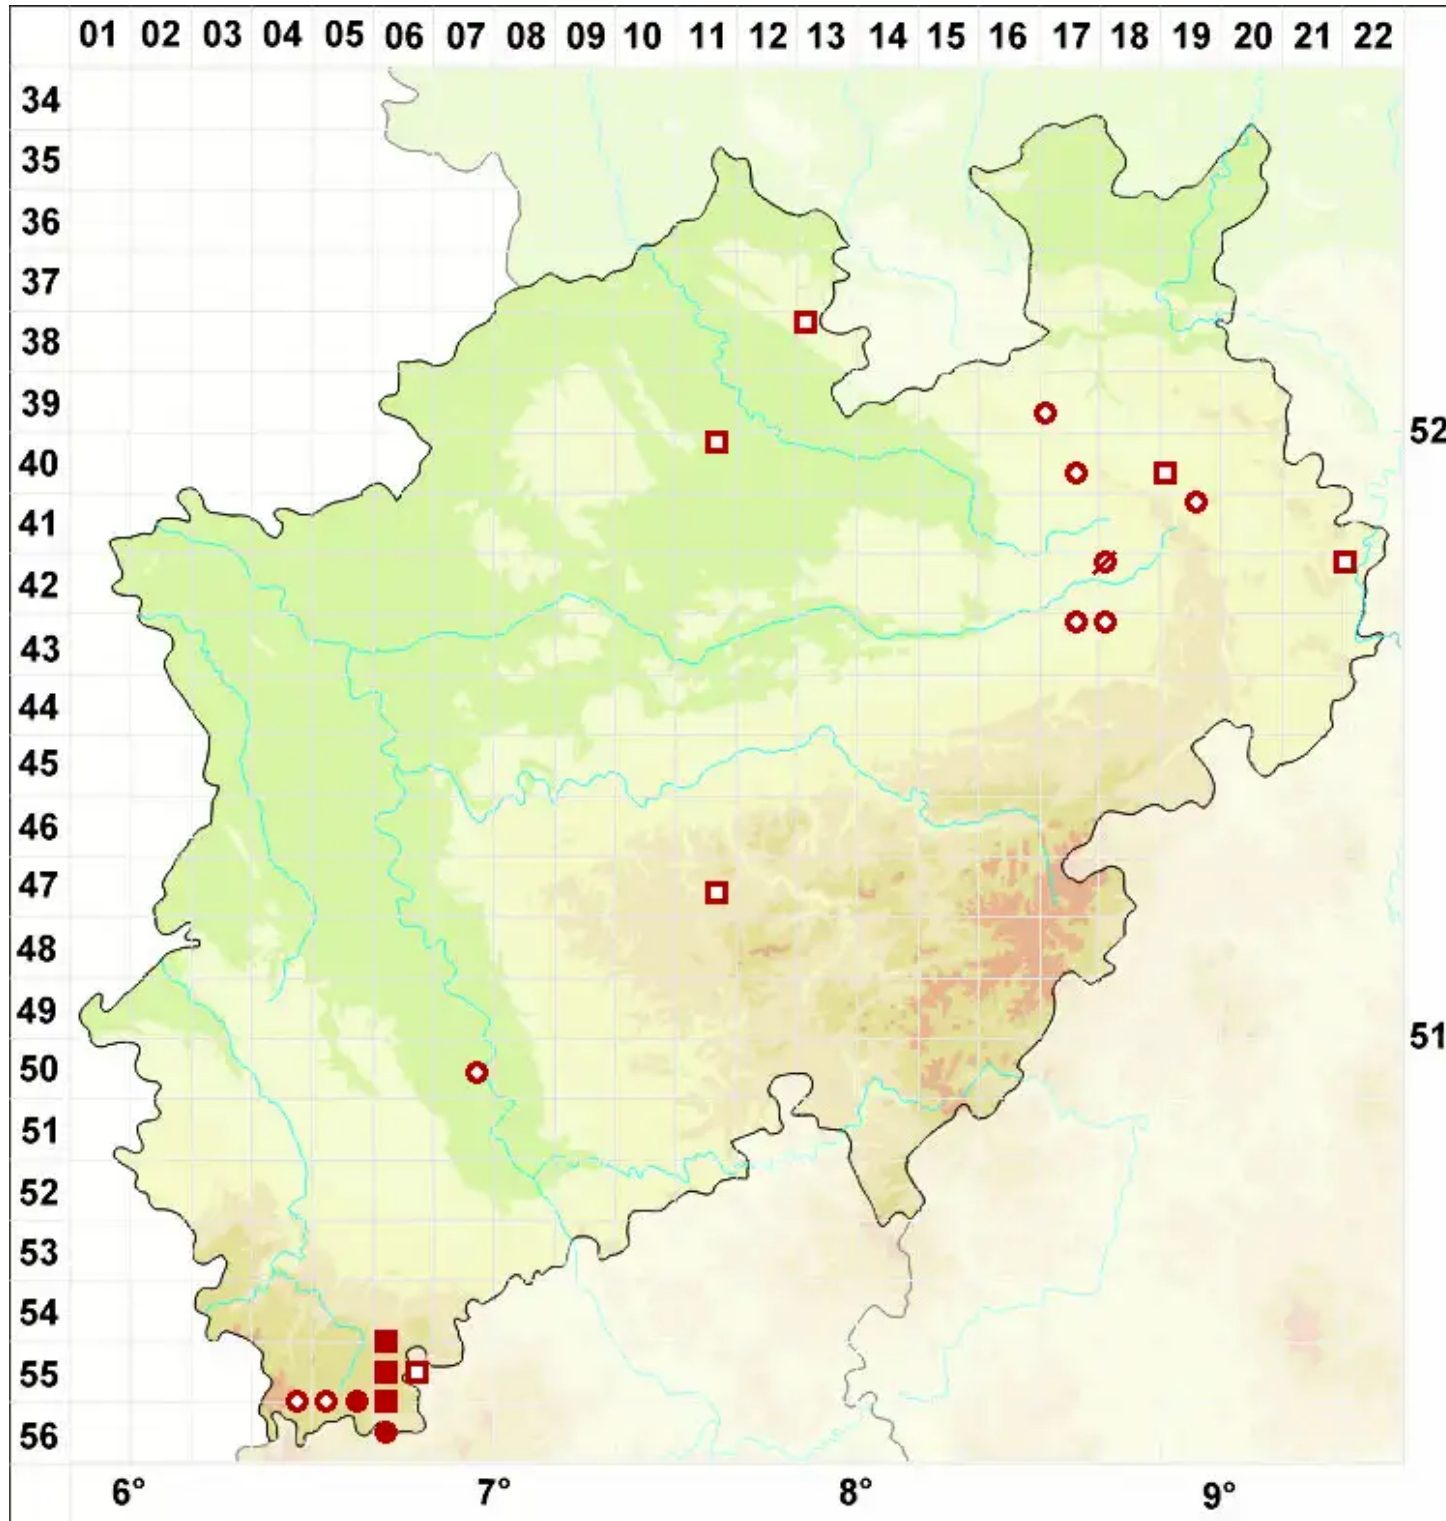

# Anaptychia ciliaris (L.) Körb.

Gefranste Wimpernflechte

Legende:

**Symbole:**  
Ausgefülltes Symbol:  
Zeitraum von 1980 bis heute (Aktuelle Angabe)  
Leeres Symbol:  
Zeitraum vor 1980 (Altangabe)  
Quadrat: Herbarbeleg