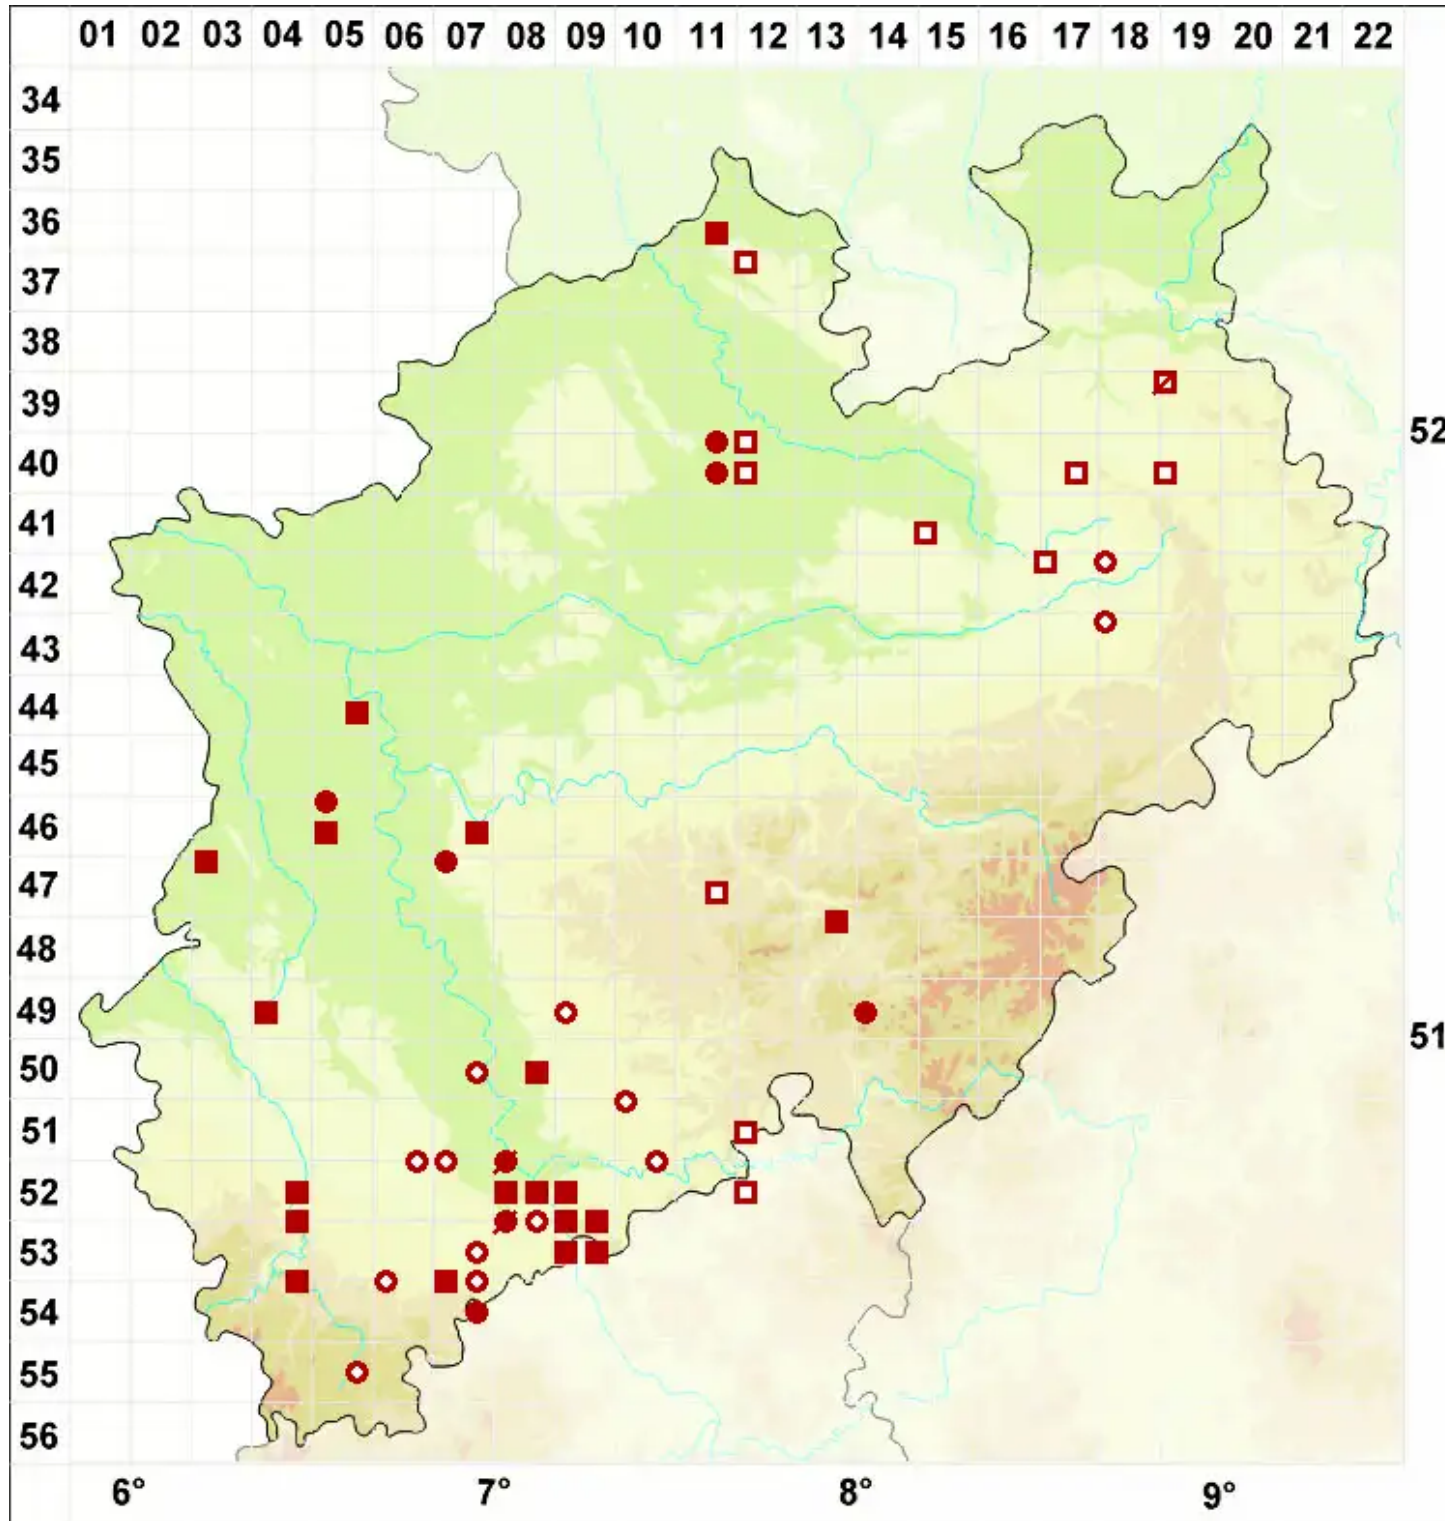

# Flavoparmelia caperata (L.) Hale

Gewöhnliche Gelbschüsselflechte, Caperatflechte

Legende:

**Symbole:**  
Ausgefülltes Symbol:  
Zeitraum von 1980 bis heute (Aktuelle Angabe)  
Leeres Symbol:  
Zeitraum vor 1980 (Altangabe)  
Quadrat: Herbarbeleg