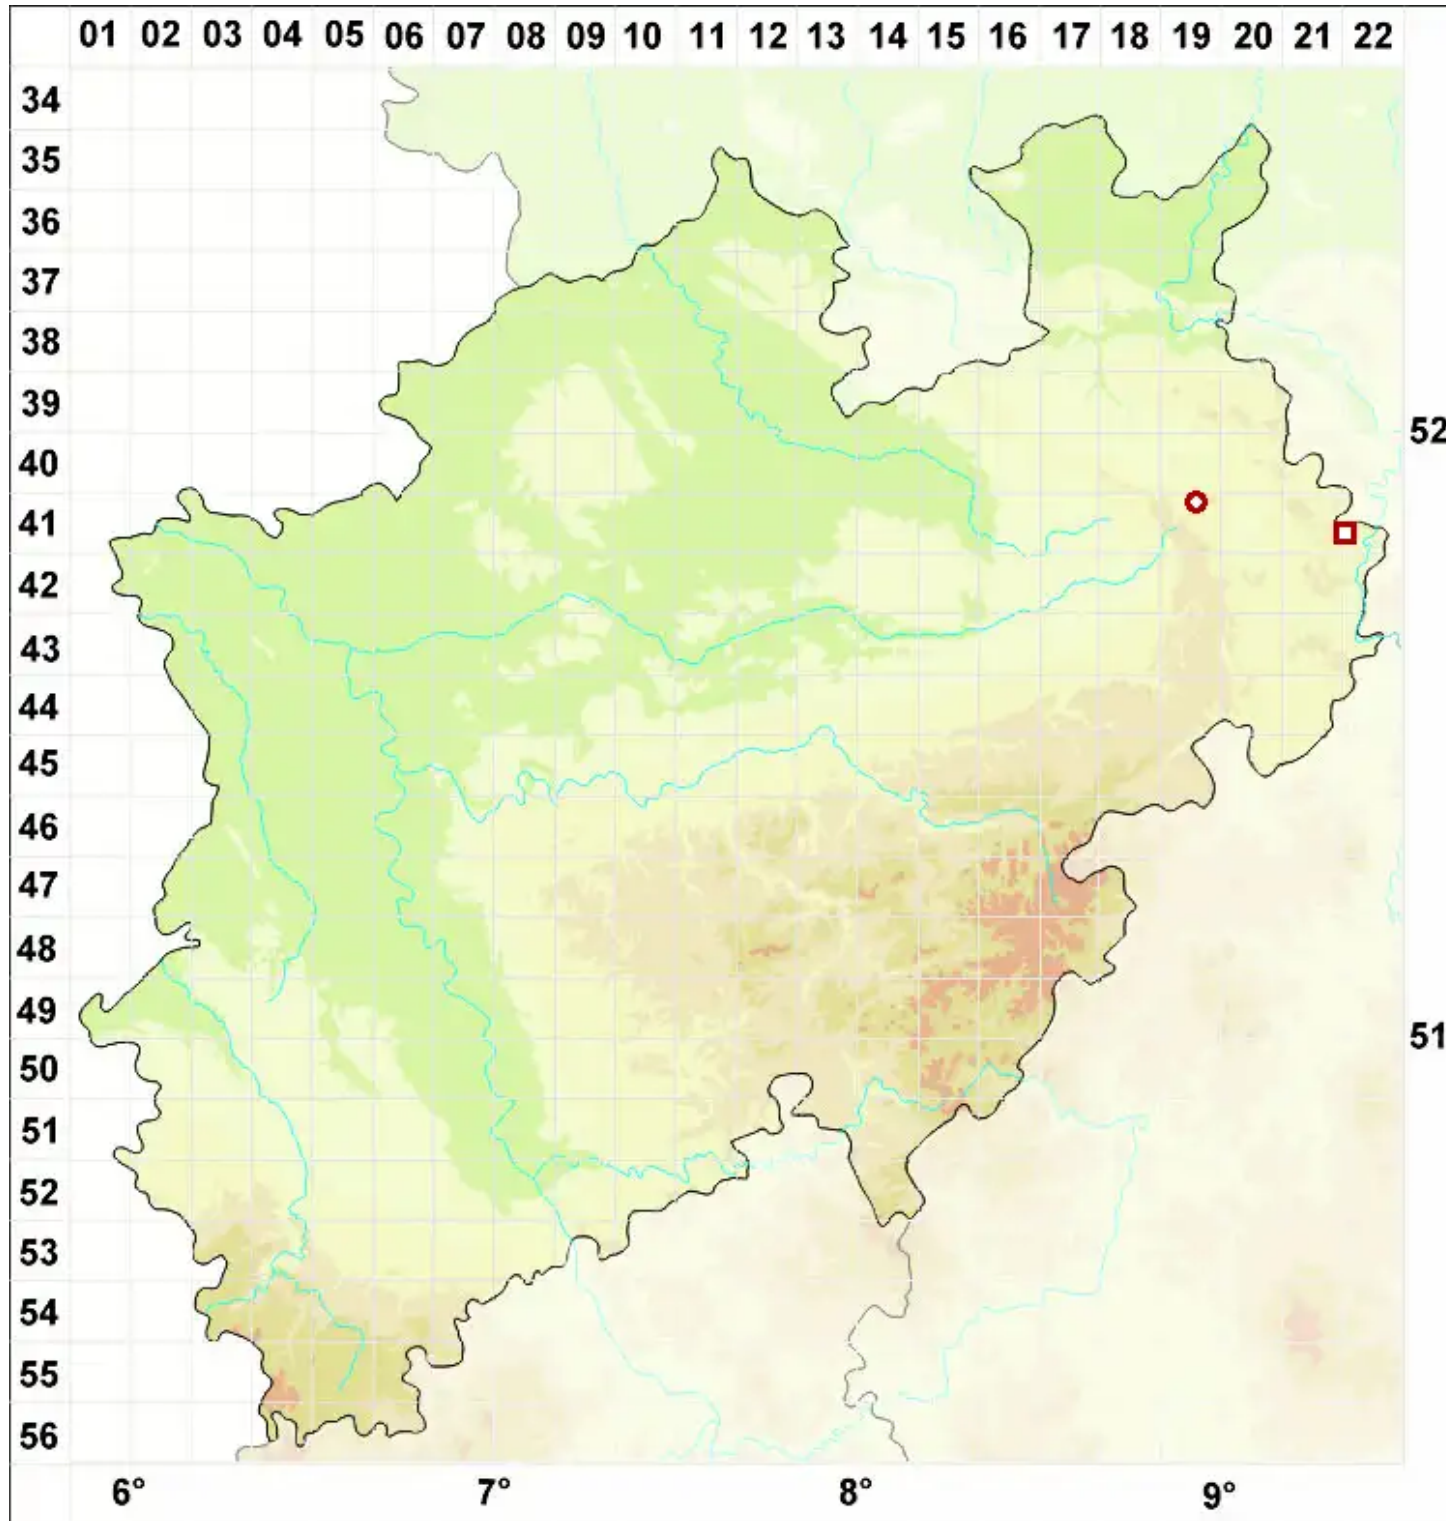

Ramalina calicaris (L.) Fr.

Rinnige Astflechte

Legende:

Symbole:

Ausgefülltes Symbol:
Zeitraum von 1980 bis heute (Aktuelle Angabe)

Leeres Symbol:
Zeitraum vor 1980 (Altangabe)

Quadrat: Herbarbeleg