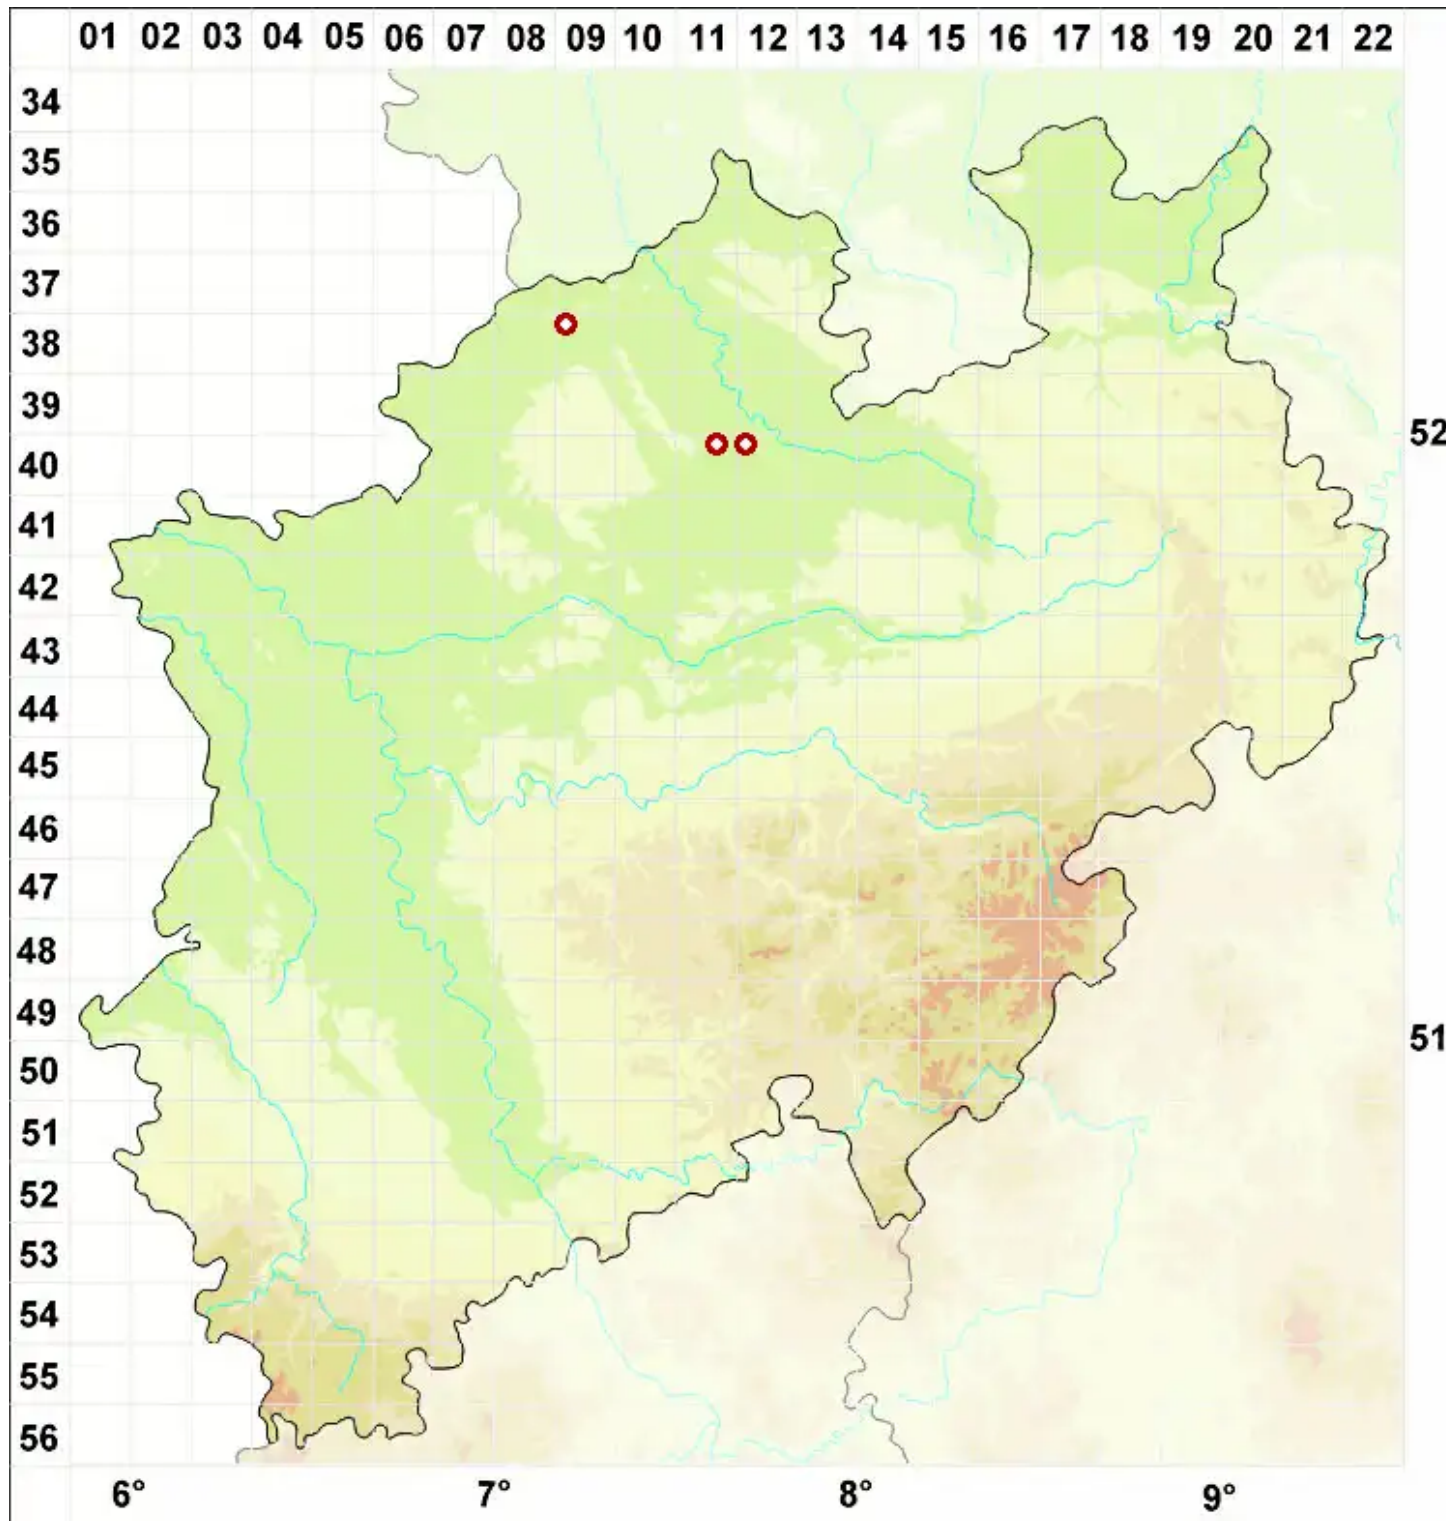

Cresporhaphis wienkampii (J. Lahm ex Hazsl.) M. B. Aguirre

Wienkamps Nadelflechte

Legende:

Symbole:

Ausgefülltes Symbol:
Zeitraum von 1980 bis heute (Aktuelle Angabe)

Leeres Symbol:
Zeitraum vor 1980 (Altangabe)

Quadrat: Herbarbeleg