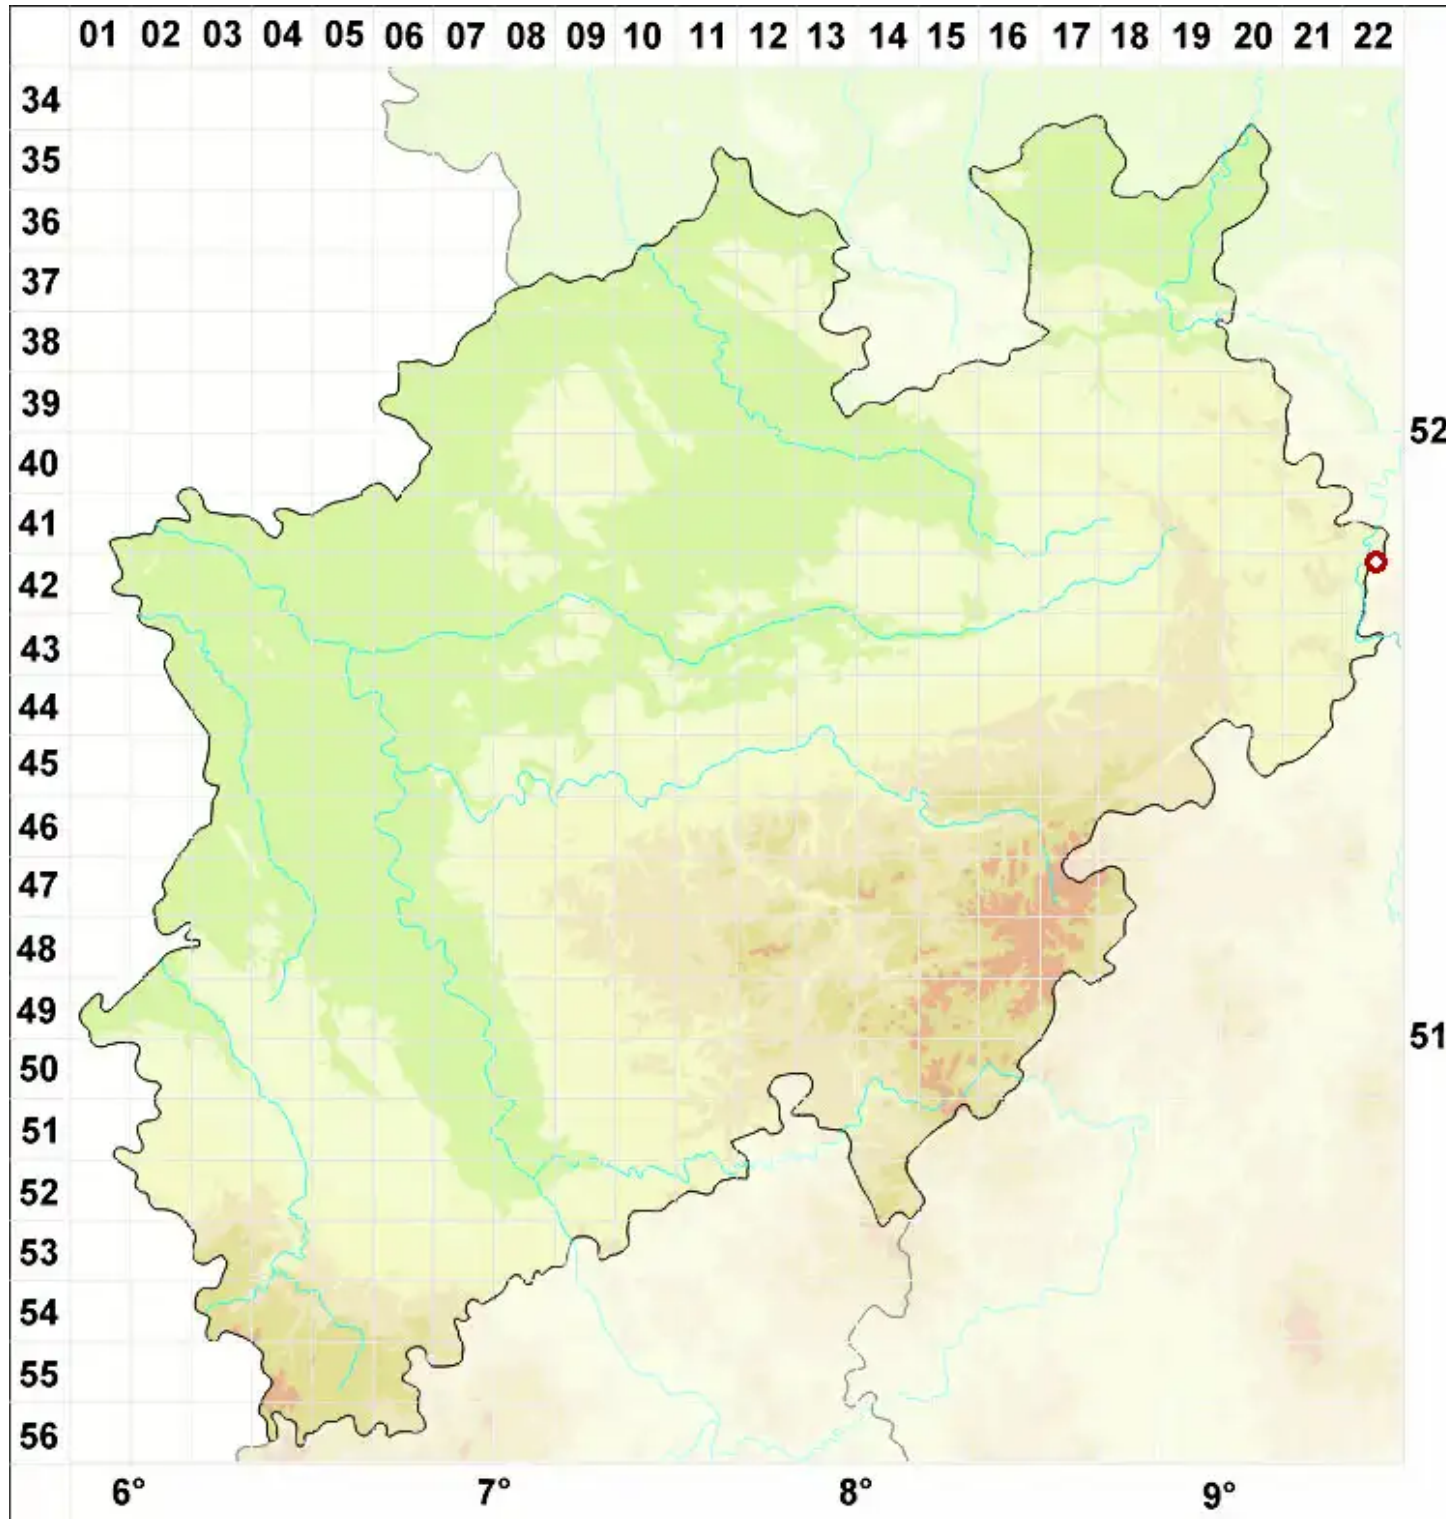

# Leptogium teretiusculum (Flörke) Arnold

Stiftchen-Gallertflechte

Legende:

- Symbole:**  
Ausgefülltes Symbol:  
Zeitraum von 1980 bis heute (Aktuelle Angabe)  
Leeres Symbol:  
Zeitraum vor 1980 (Altangabe)  
Quadrat: Herbarbeleg