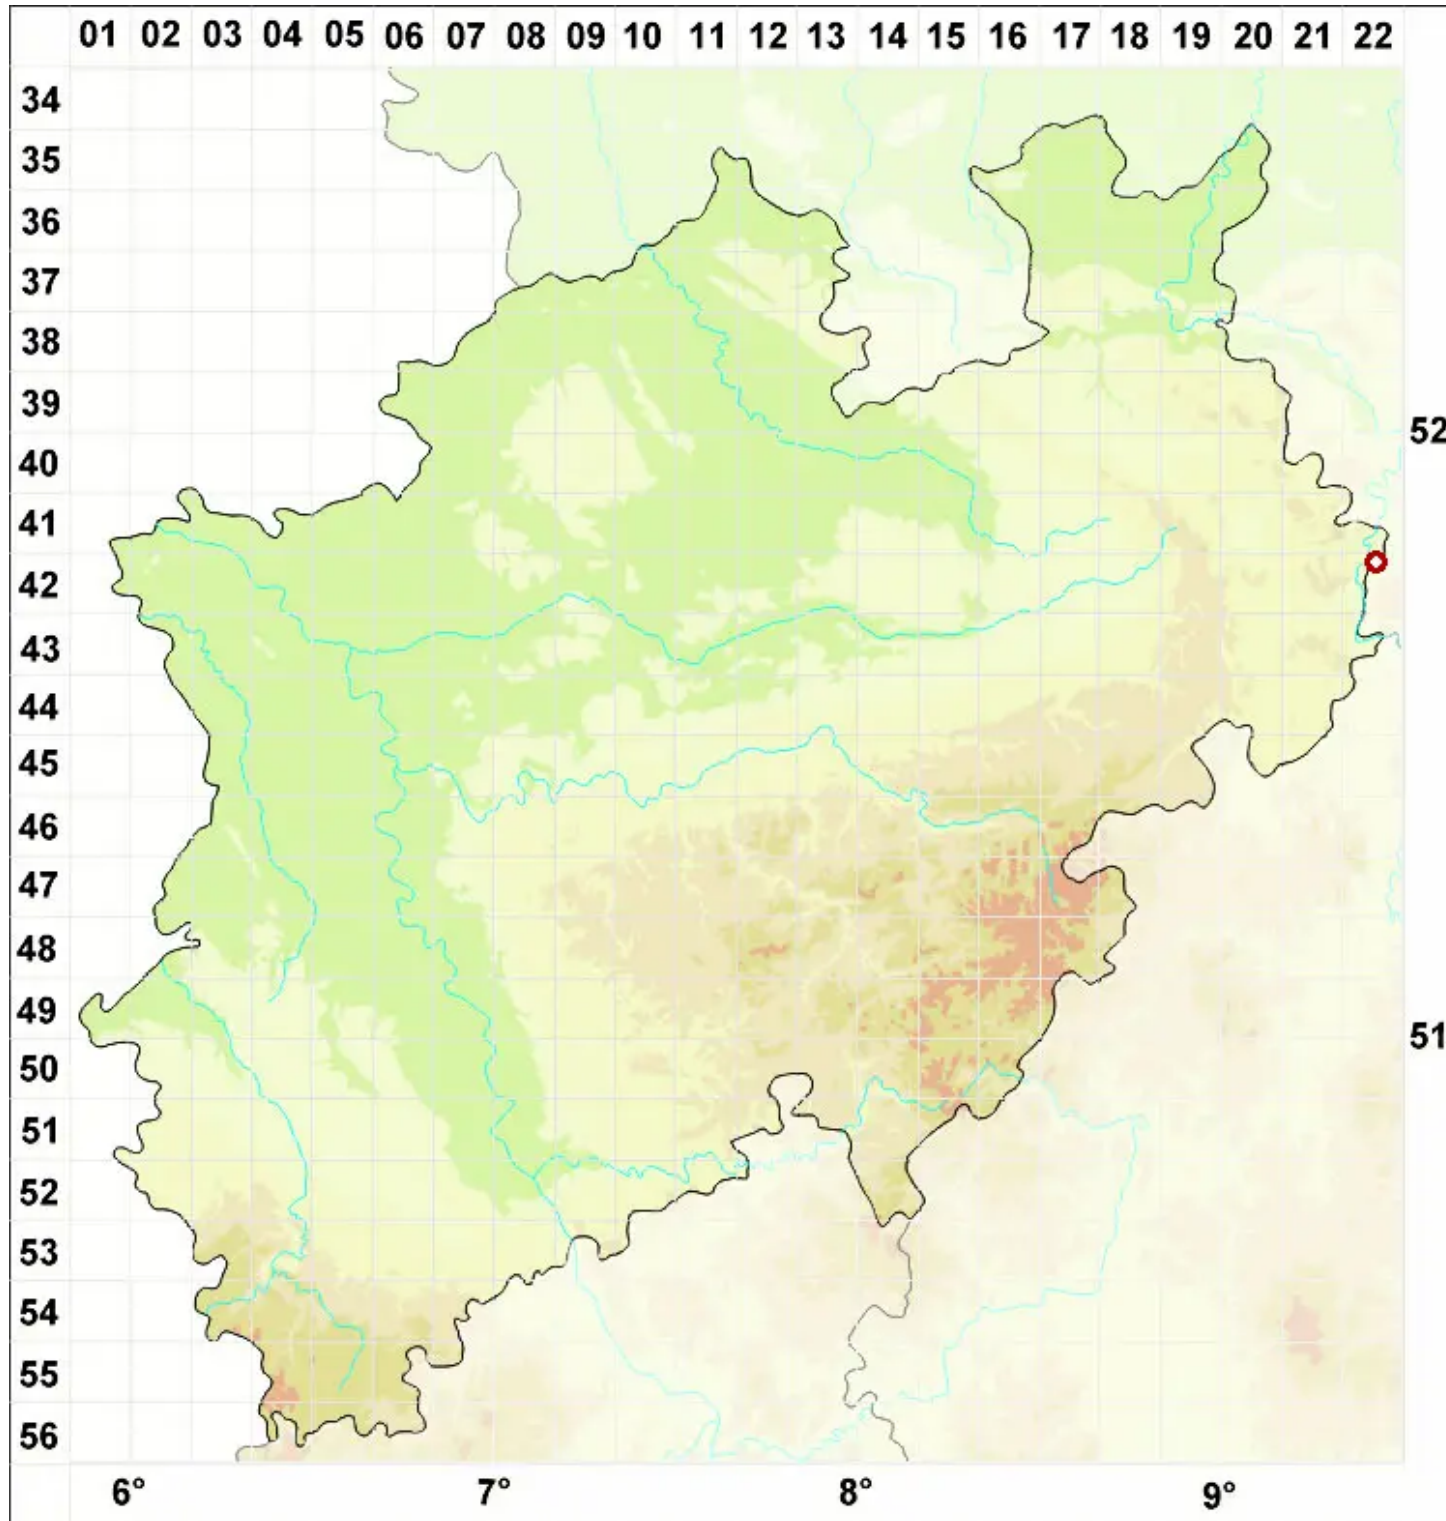

# Leptogium teretiusculum (Flörke) Arnold

Stiftchen-Gallertflechte

Legende:

- Symbole:**
- Ausgefülltes Symbol:  
Zeitraum von 1980 bis heute (Aktuelle Angabe)
  - Leeres Symbol:  
Zeitraum vor 1980 (Altangabe)
  - Quadrat: Herbarbeleg