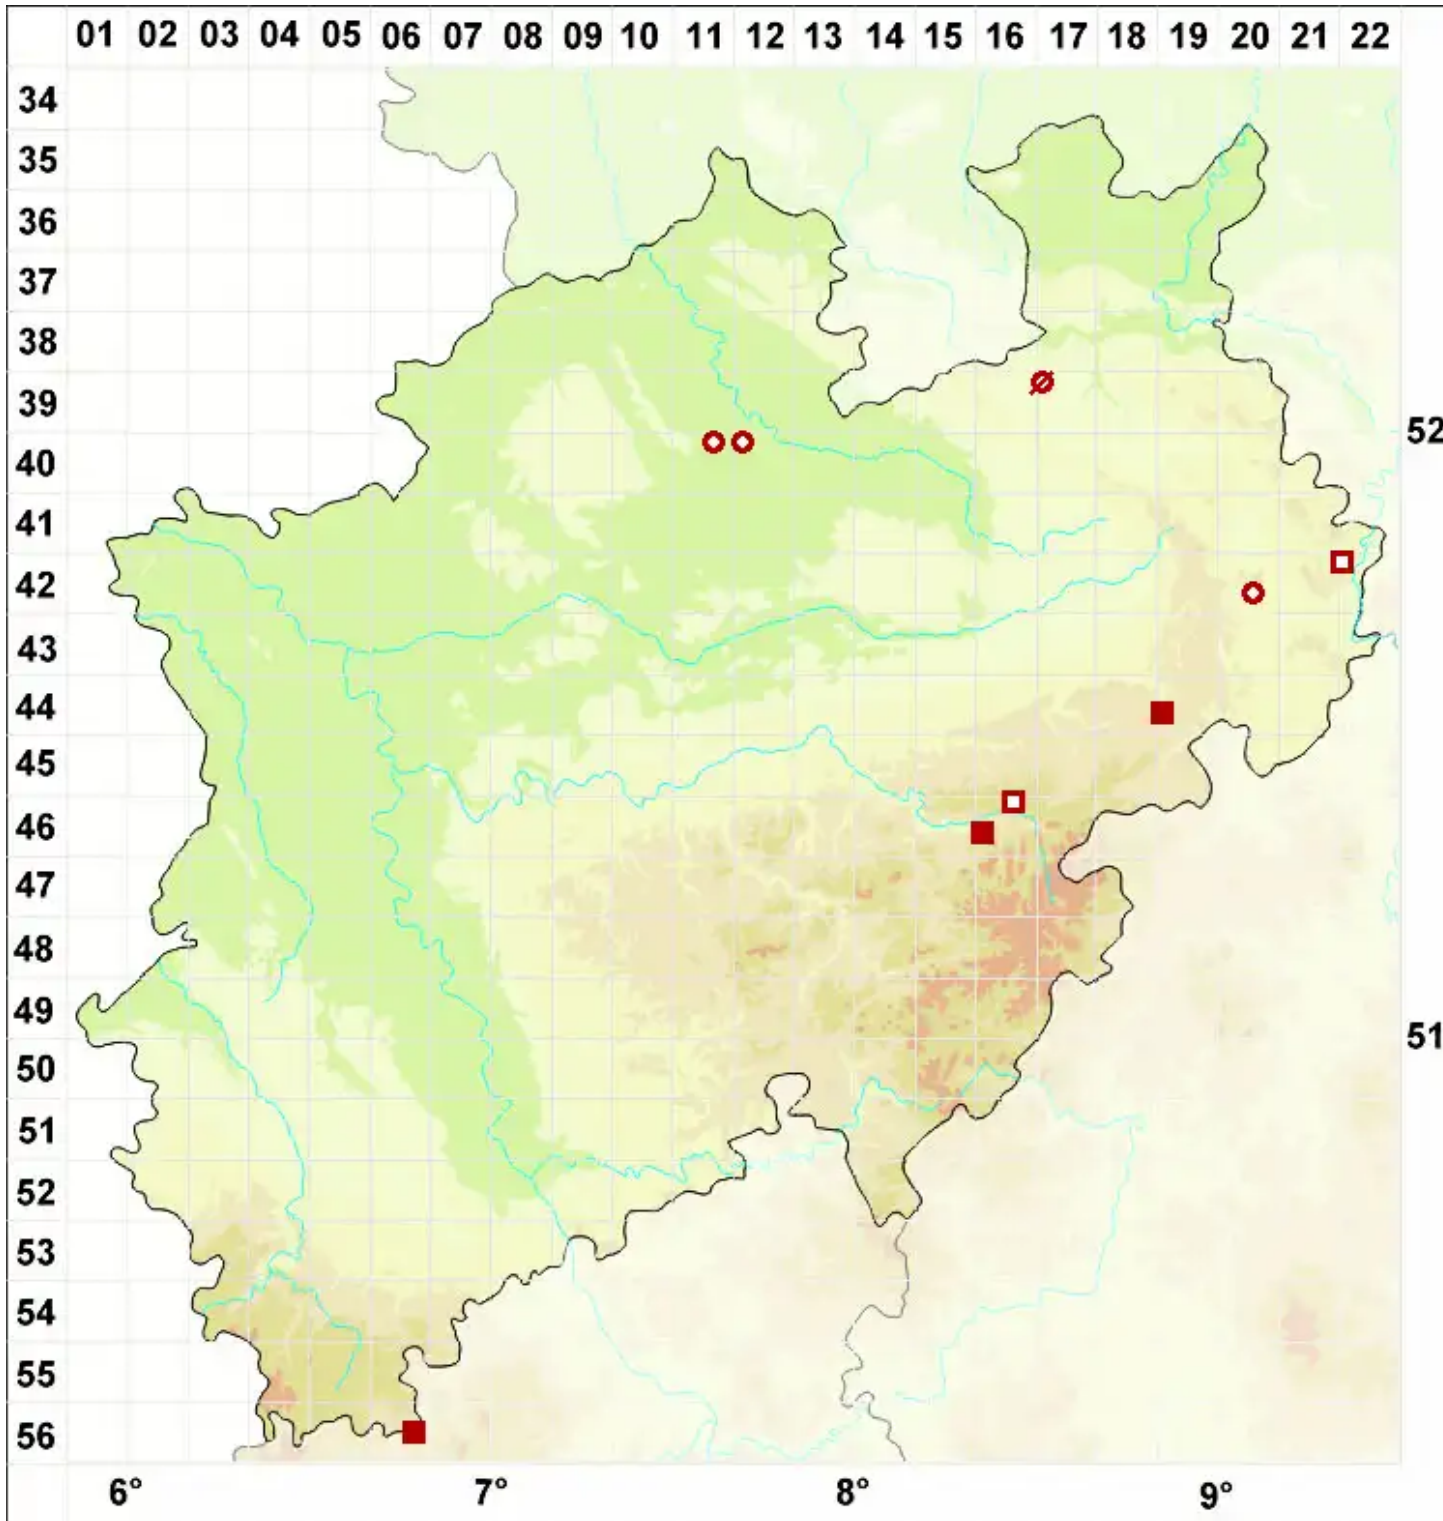

Leptogium tenuissimum (Hoffm.) Körb.

Feine Gallertflechte

Legende:

- Symbole:**
Ausgefülltes Symbol:
Zeitraum von 1980 bis heute (Aktuelle Angabe)
Leeres Symbol:
Zeitraum vor 1980 (Altangabe)
Quadrat: Herbarbeleg