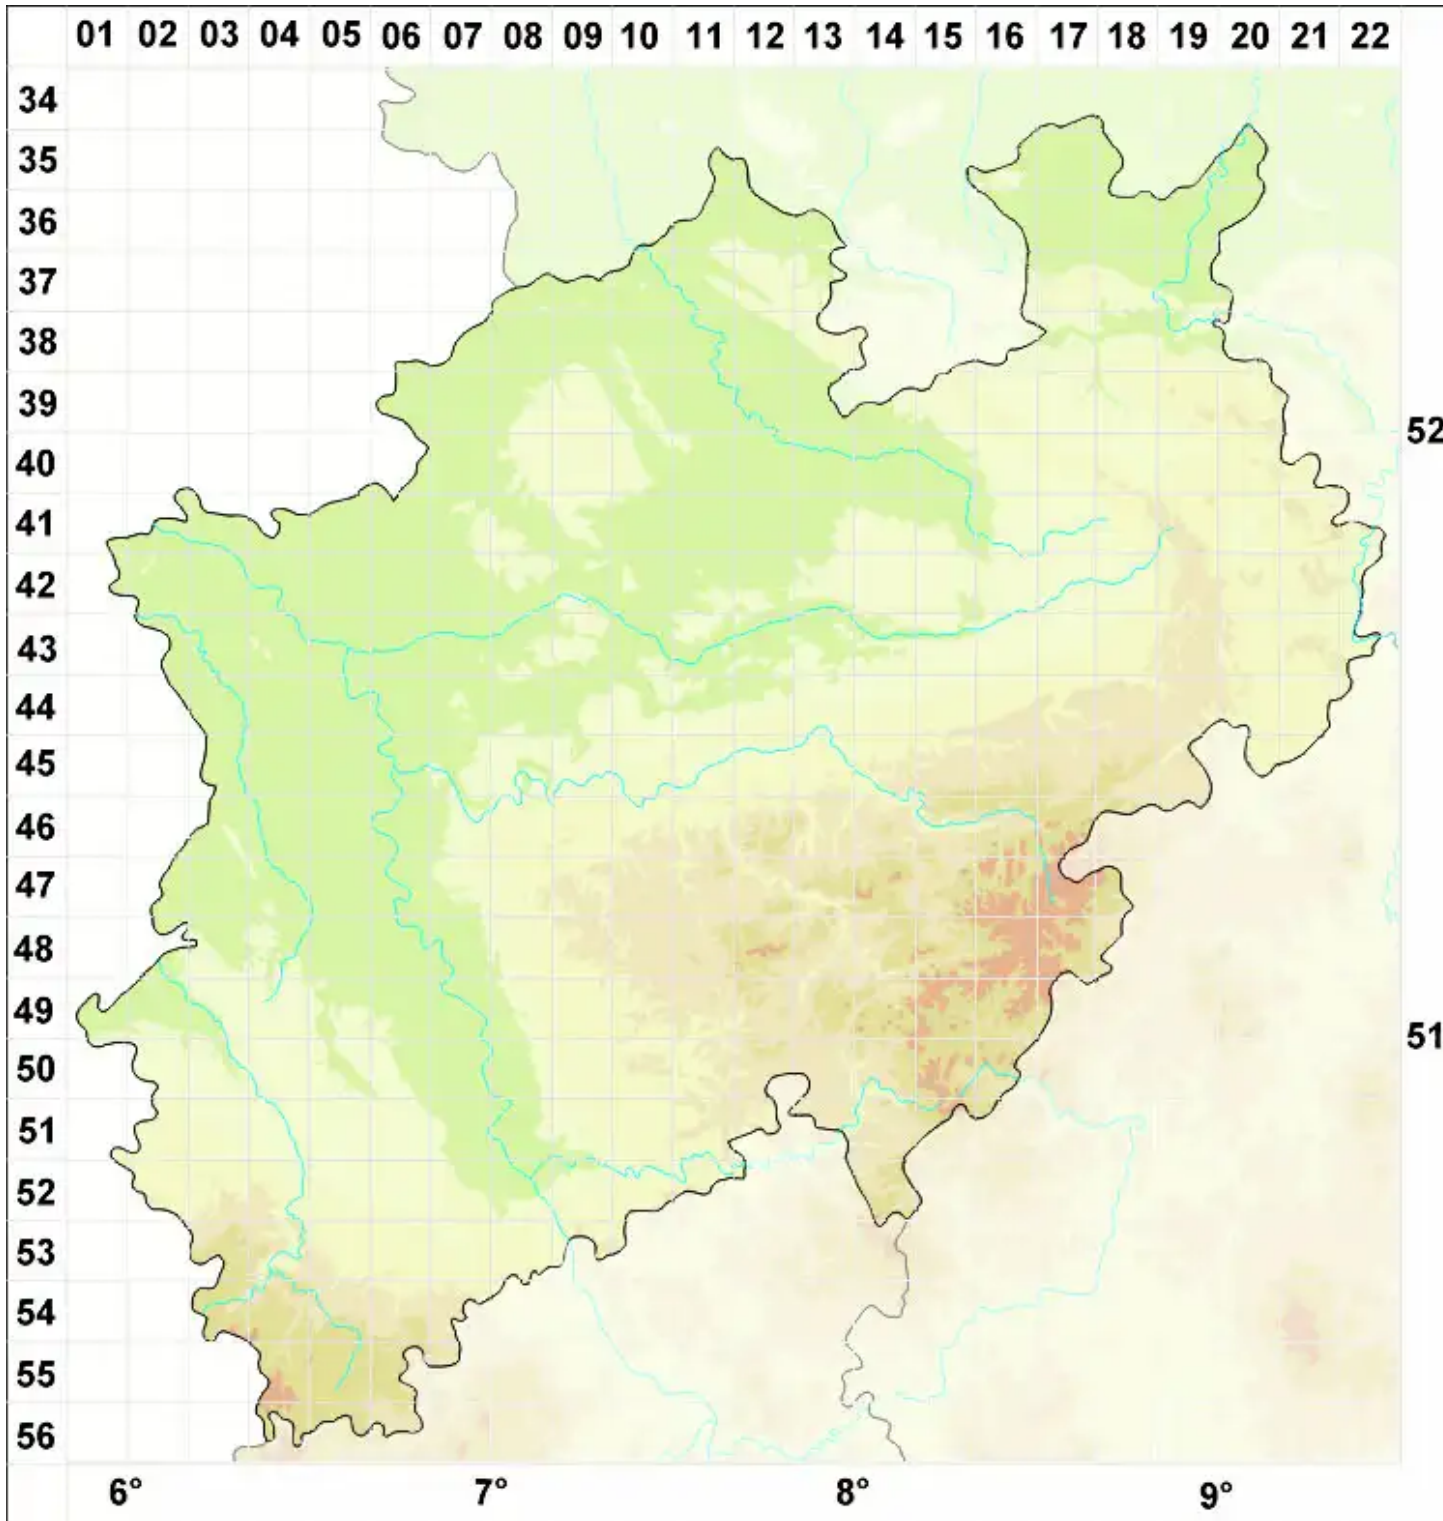

Leptogium subtorulosum (Nyl. ex Stizenb.) Degel.

Verdrehte Gallertflechte

Legende:

- Symbole:**
- Ausgefülltes Symbol:
Zeitraum von 1980 bis heute (Aktuelle Angabe)
 - Leeres Symbol:
Zeitraum vor 1980 (Altangabe)
 - Quadrat: Herbarbeleg