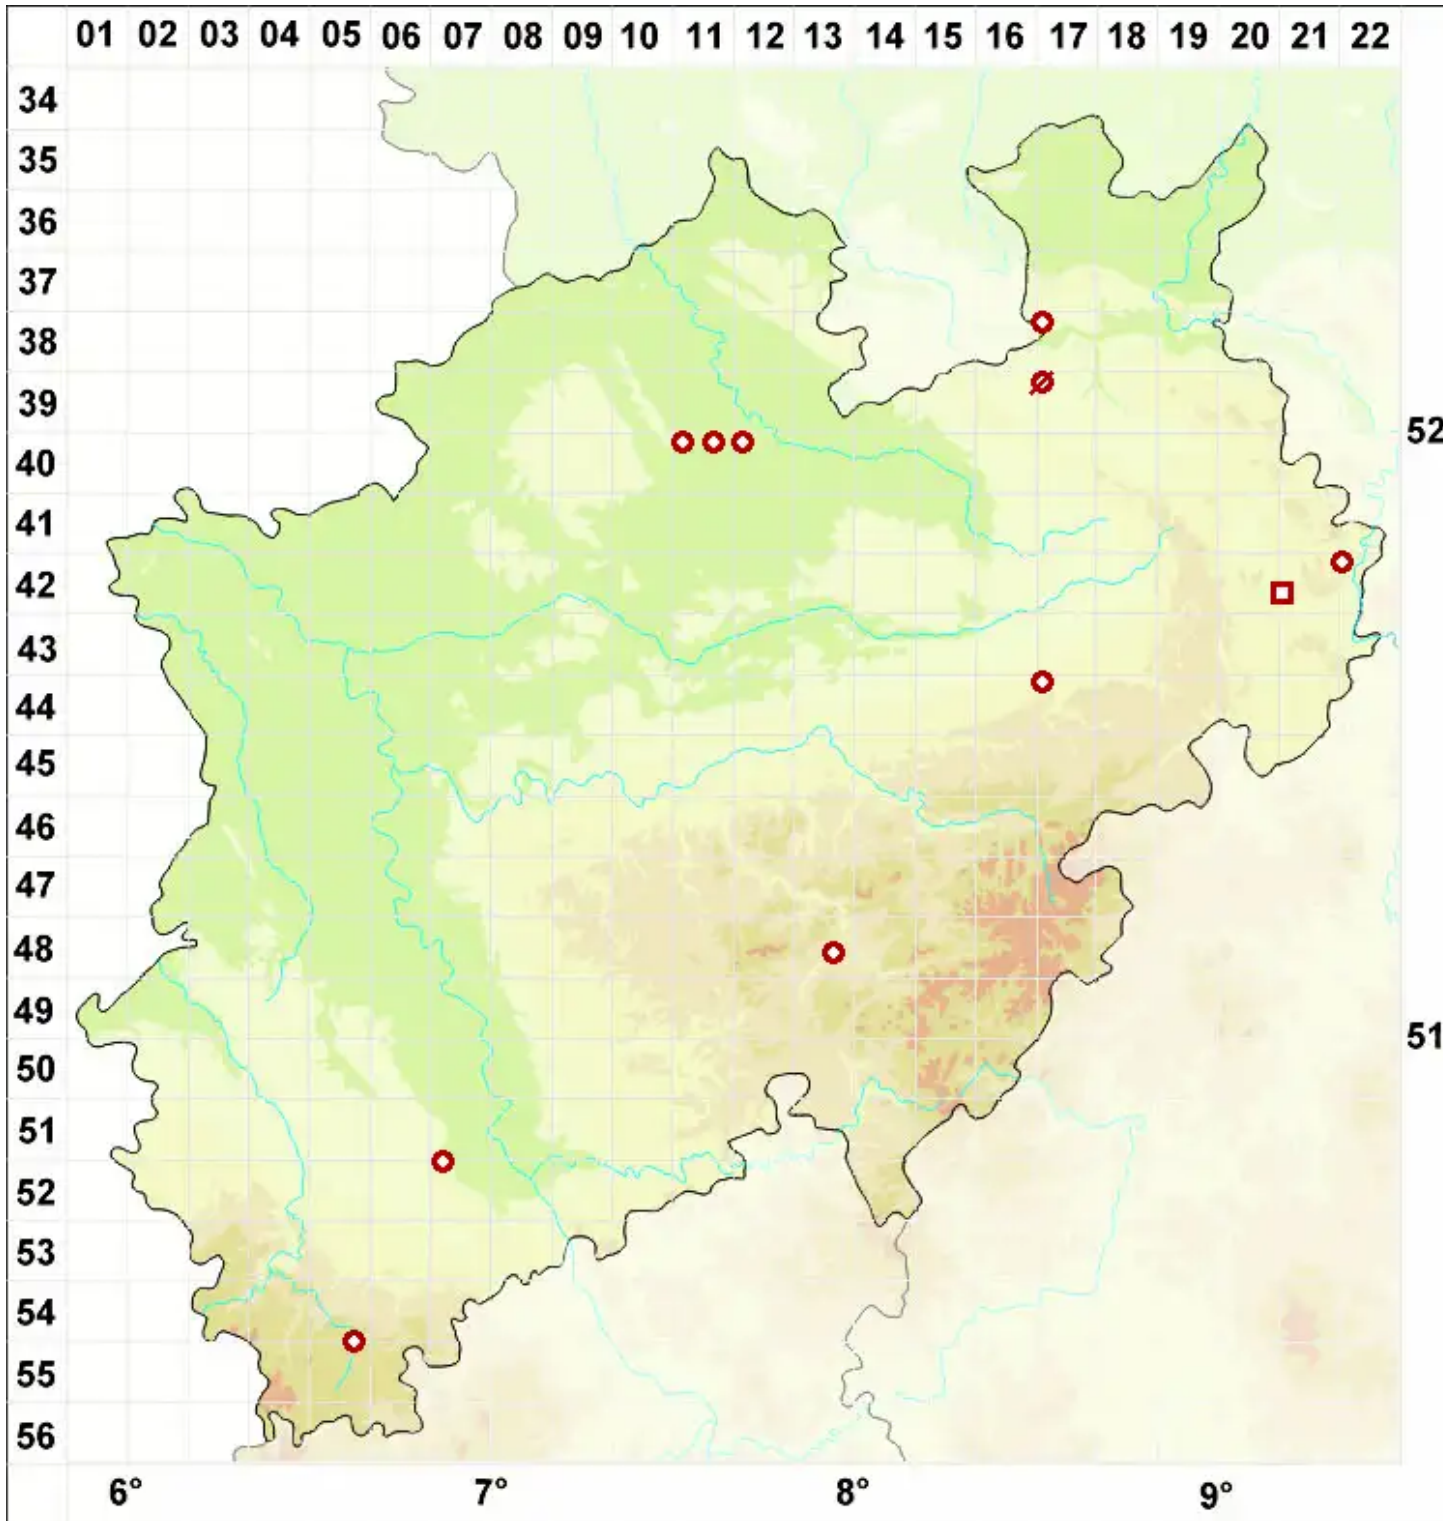

Leptogium subtile (Schrad.) Torss.

Zarte Gallertflechte

Legende:

- Symbole:**
- Ausgefülltes Symbol:
Zeitraum von 1980 bis heute (Aktuelle Angabe)
 - Leeres Symbol:
Zeitraum vor 1980 (Altangabe)
 - Quadrat: Herbarbeleg