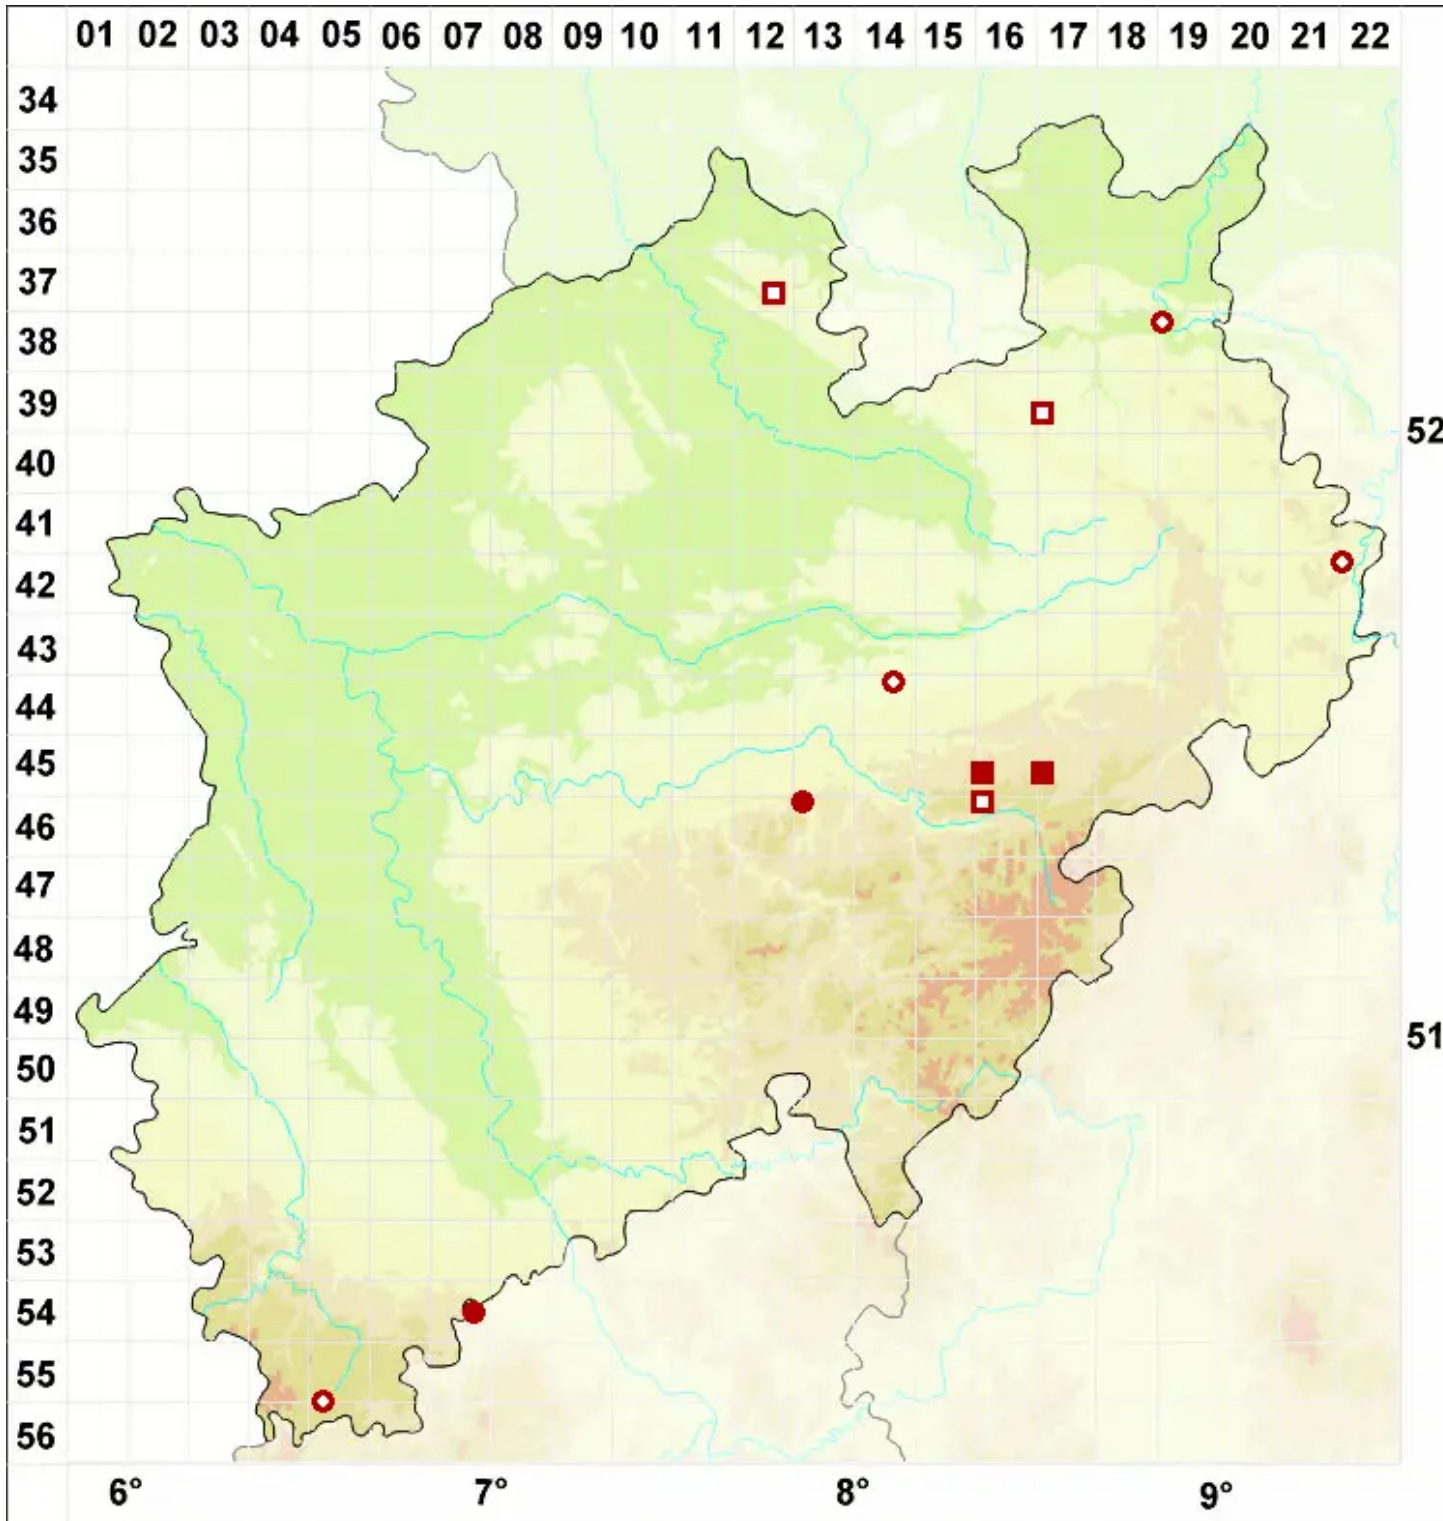

# Leptogium gelatinosum (With.) J. R. Laundon

Echte Gallertflechte

Legende:

- Symbole:**
- Ausgefülltes Symbol:  
Zeitraum von 1980 bis heute (Aktuelle Angabe)
  - Leeres Symbol:  
Zeitraum vor 1980 (Altangabe)
  - Quadrat: Herbarbeleg