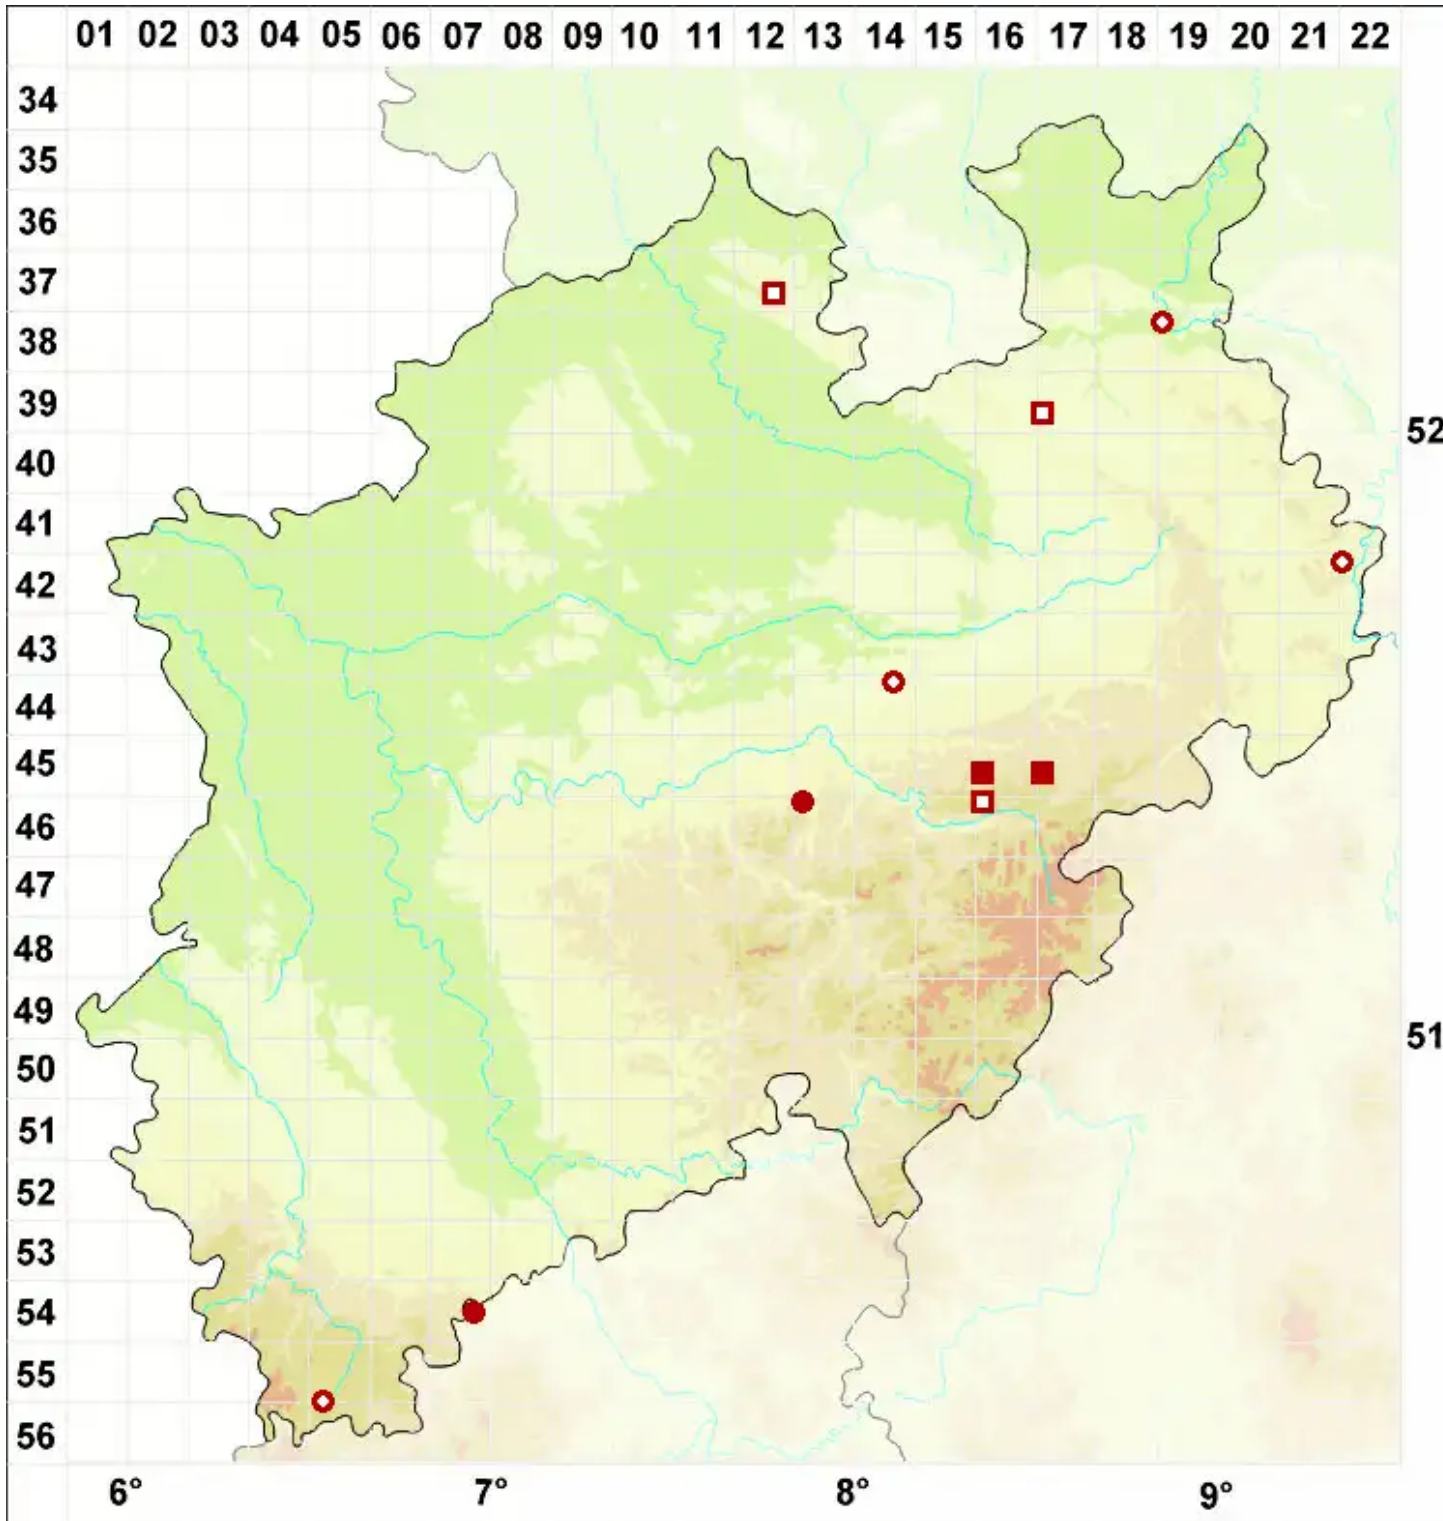

Leptogium gelatinosum (With.) J. R. Laundon

Echte Gallertflechte

Legende:

- Symbole:**
- Ausgefülltes Symbol:
Zeitraum von 1980 bis heute (Aktuelle Angabe)
 - Leeres Symbol:
Zeitraum vor 1980 (Altangabe)
 - Quadrat: Herbarbeleg