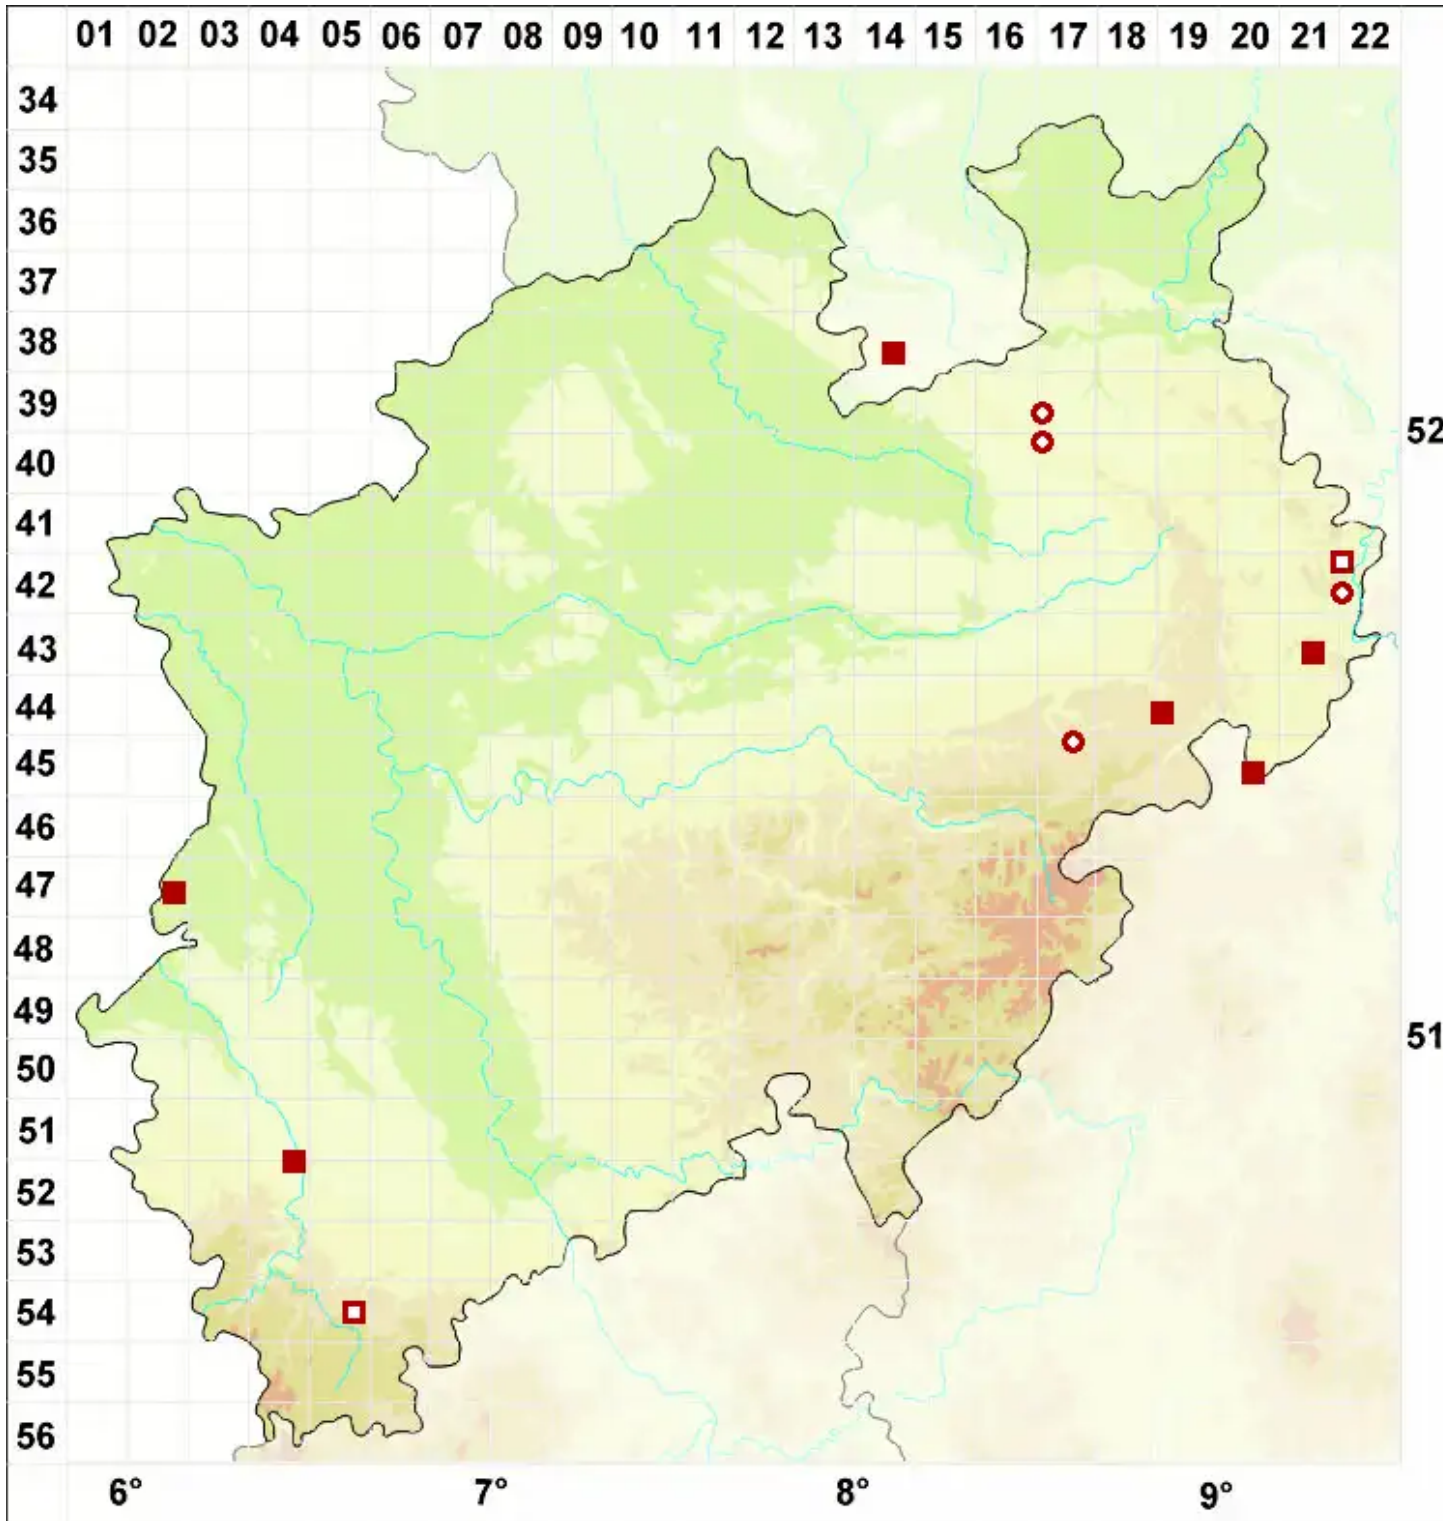

Leptogium schraderi (Bernh.) Nyl.

Schraders Gallertflechte

Legende:

- Symbole:**
- Ausgefülltes Symbol:
Zeitraum von 1980 bis heute (Aktuelle Angabe)
 - Leeres Symbol:
Zeitraum vor 1980 (Altangabe)
 - Quadrat: Herbarbeleg