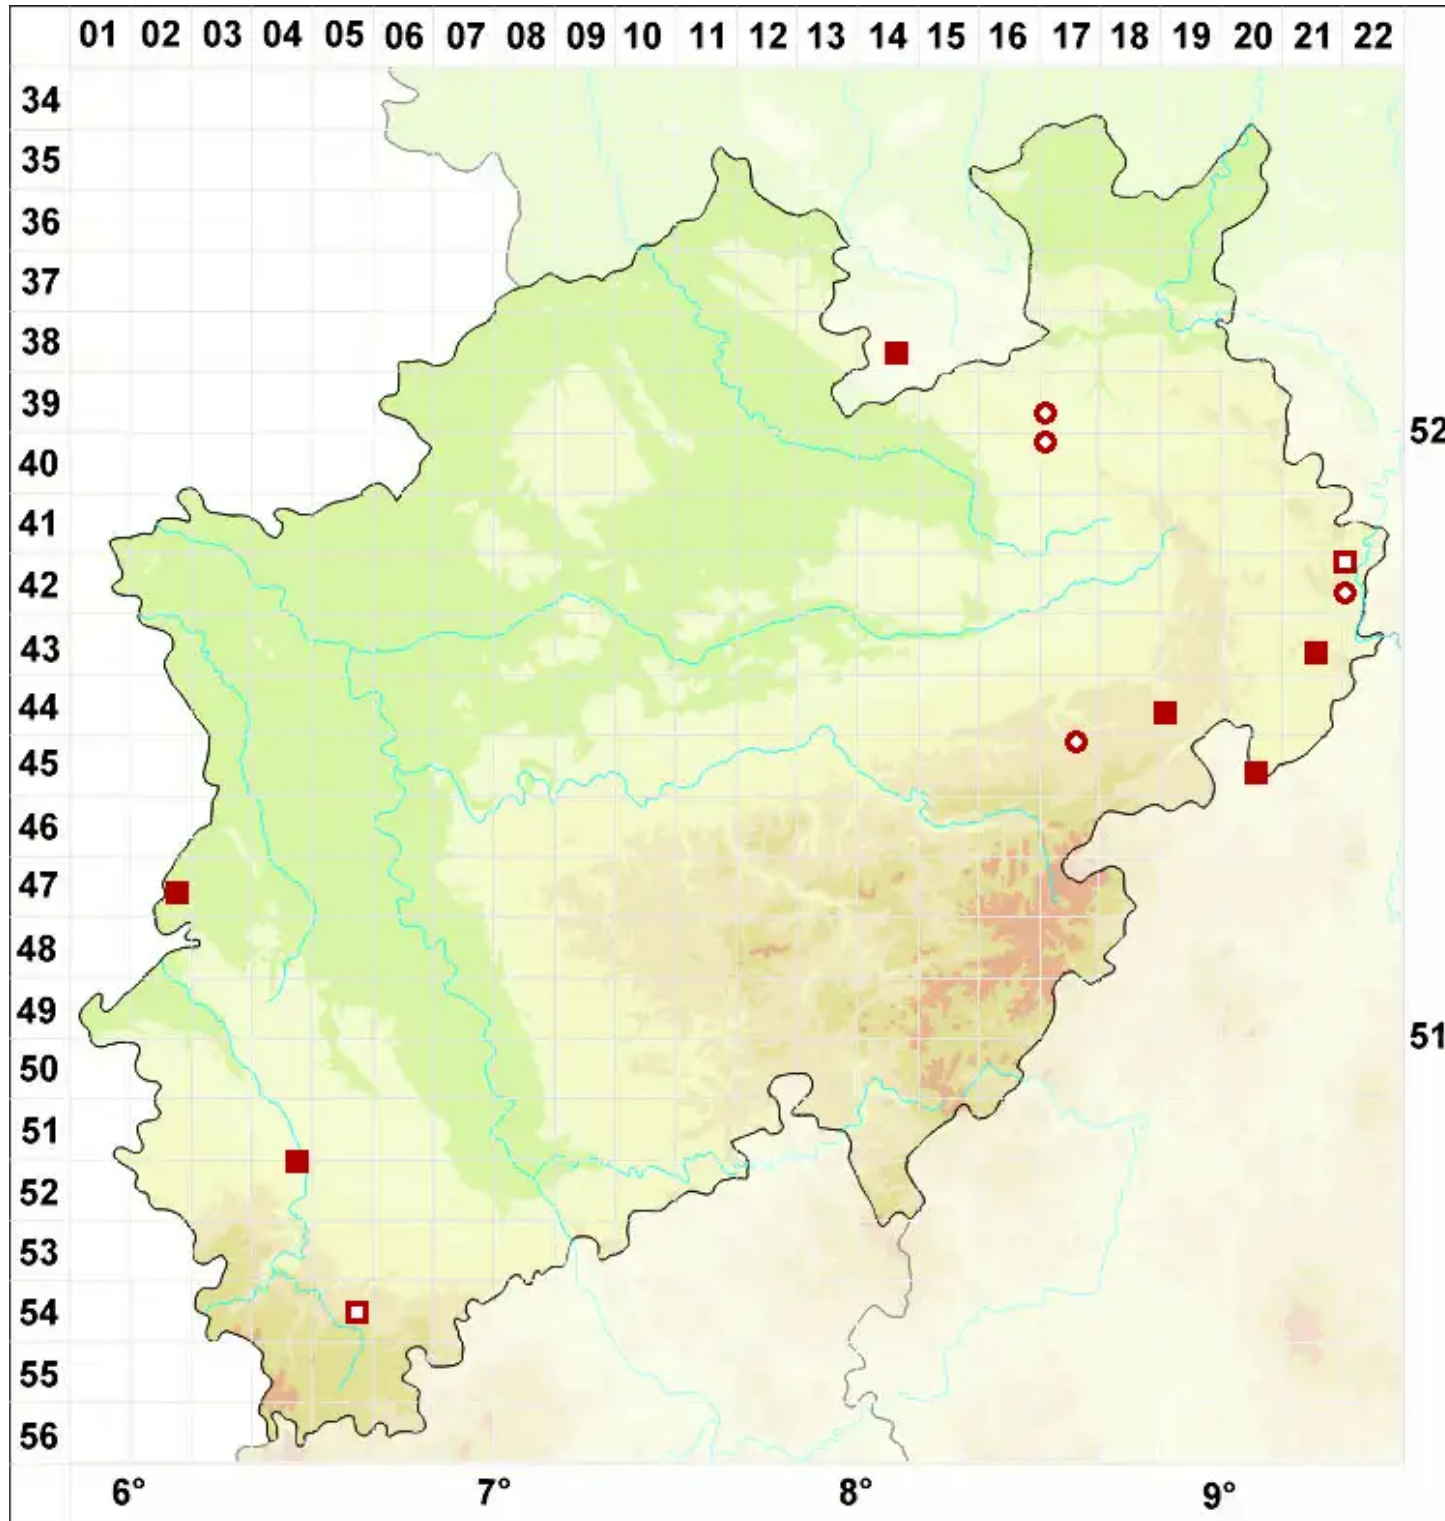

# Leptogium schraderi (Bernh.) Nyl.

Schraders Gallertflechte

Legende:

**Symbole:**  
Ausgefülltes Symbol:  
Zeitraum von 1980 bis heute (Aktuelle Angabe)  
Leeres Symbol:  
Zeitraum vor 1980 (Altangabe)  
Quadrat: Herbarbeleg