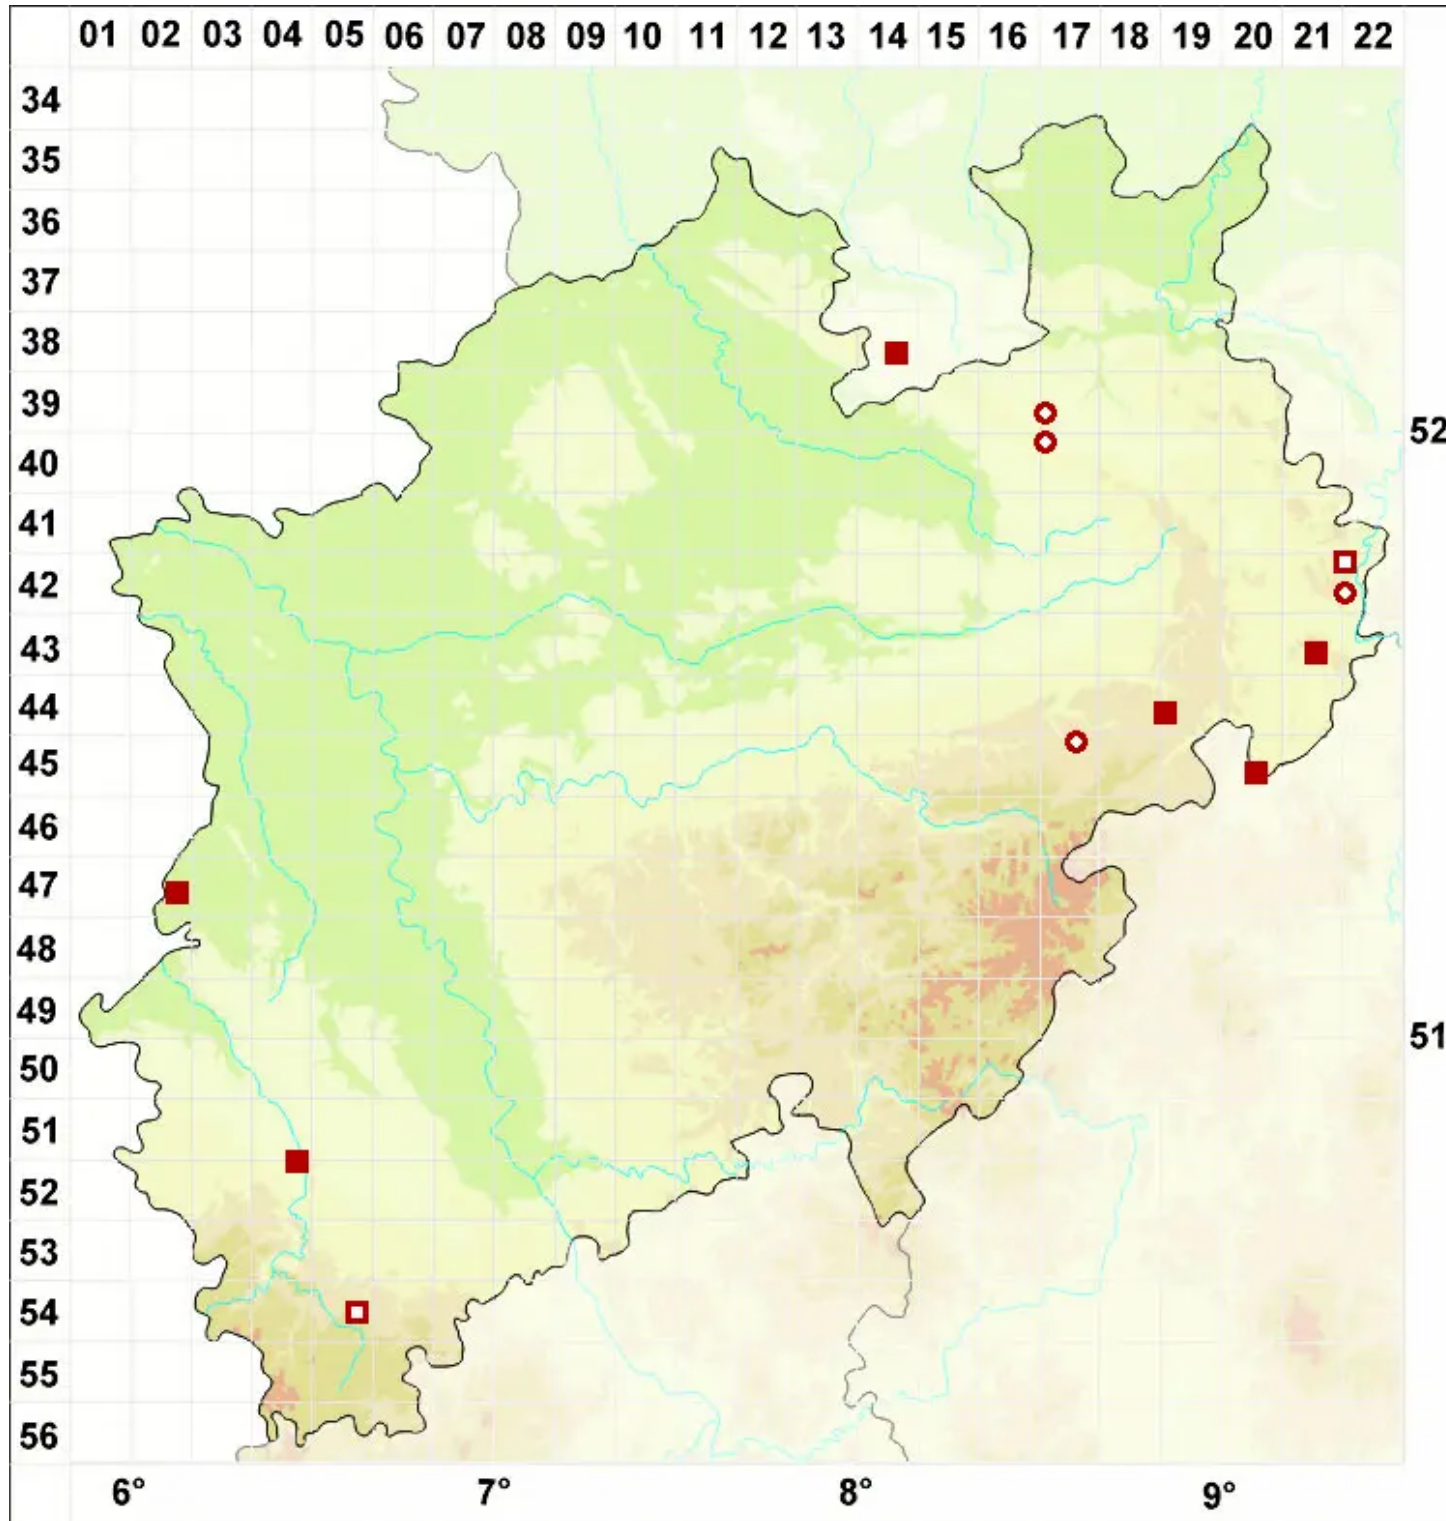

# Leptogium schraderi (Bernh.) Nyl.

Schraders Gallertflechte

Legende:

- Symbole:**  
Ausgefülltes Symbol:  
Zeitraum von 1980 bis heute (Aktuelle Angabe)  
Leeres Symbol:  
Zeitraum vor 1980 (Altangabe)  
Quadrat: Herbarbeleg