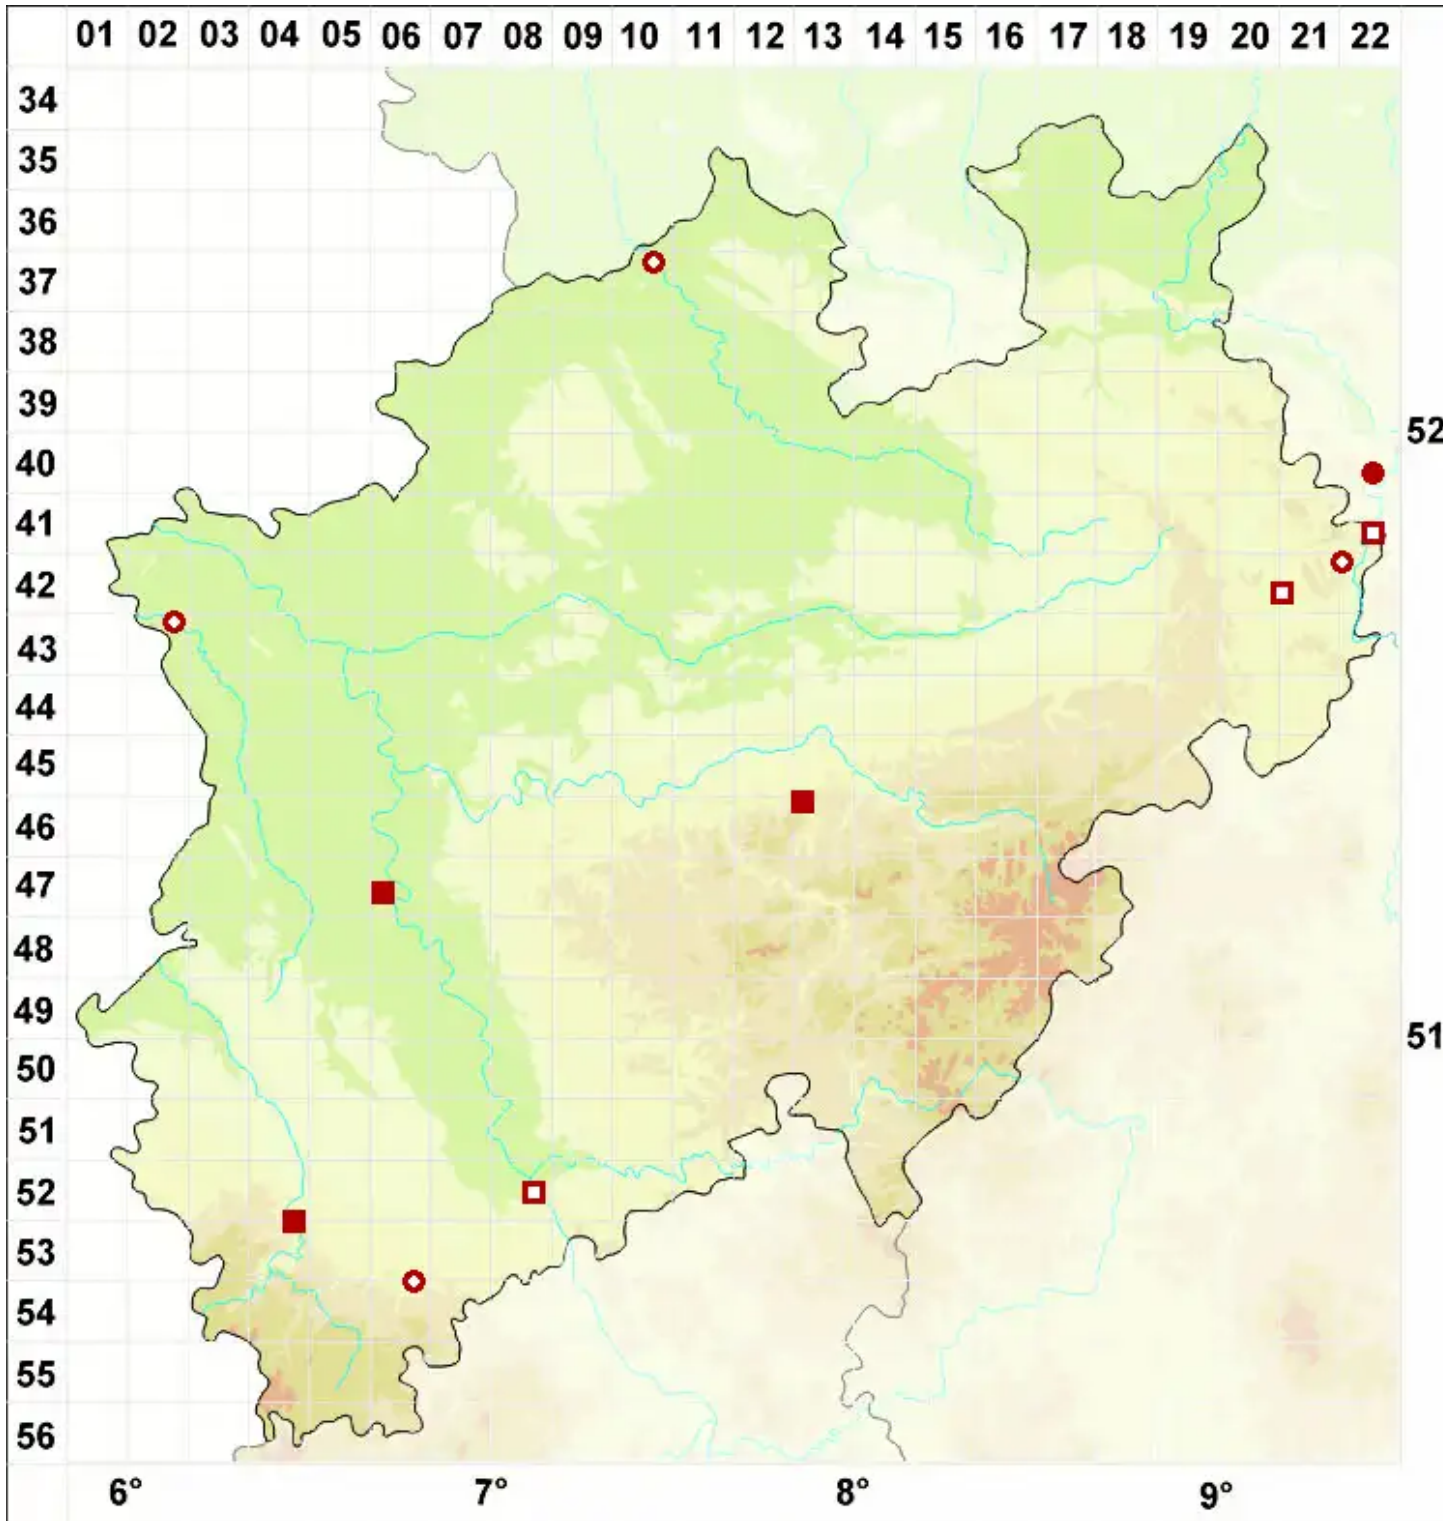

Leptogium plicatile (Ach.) Leight.

Faltige Gallertflechte

Legende:

- Symbole:**
Ausgefülltes Symbol:
Zeitraum von 1980 bis heute (Aktuelle Angabe)
Leeres Symbol:
Zeitraum vor 1980 (Altangabe)
Quadrat: Herbarbeleg