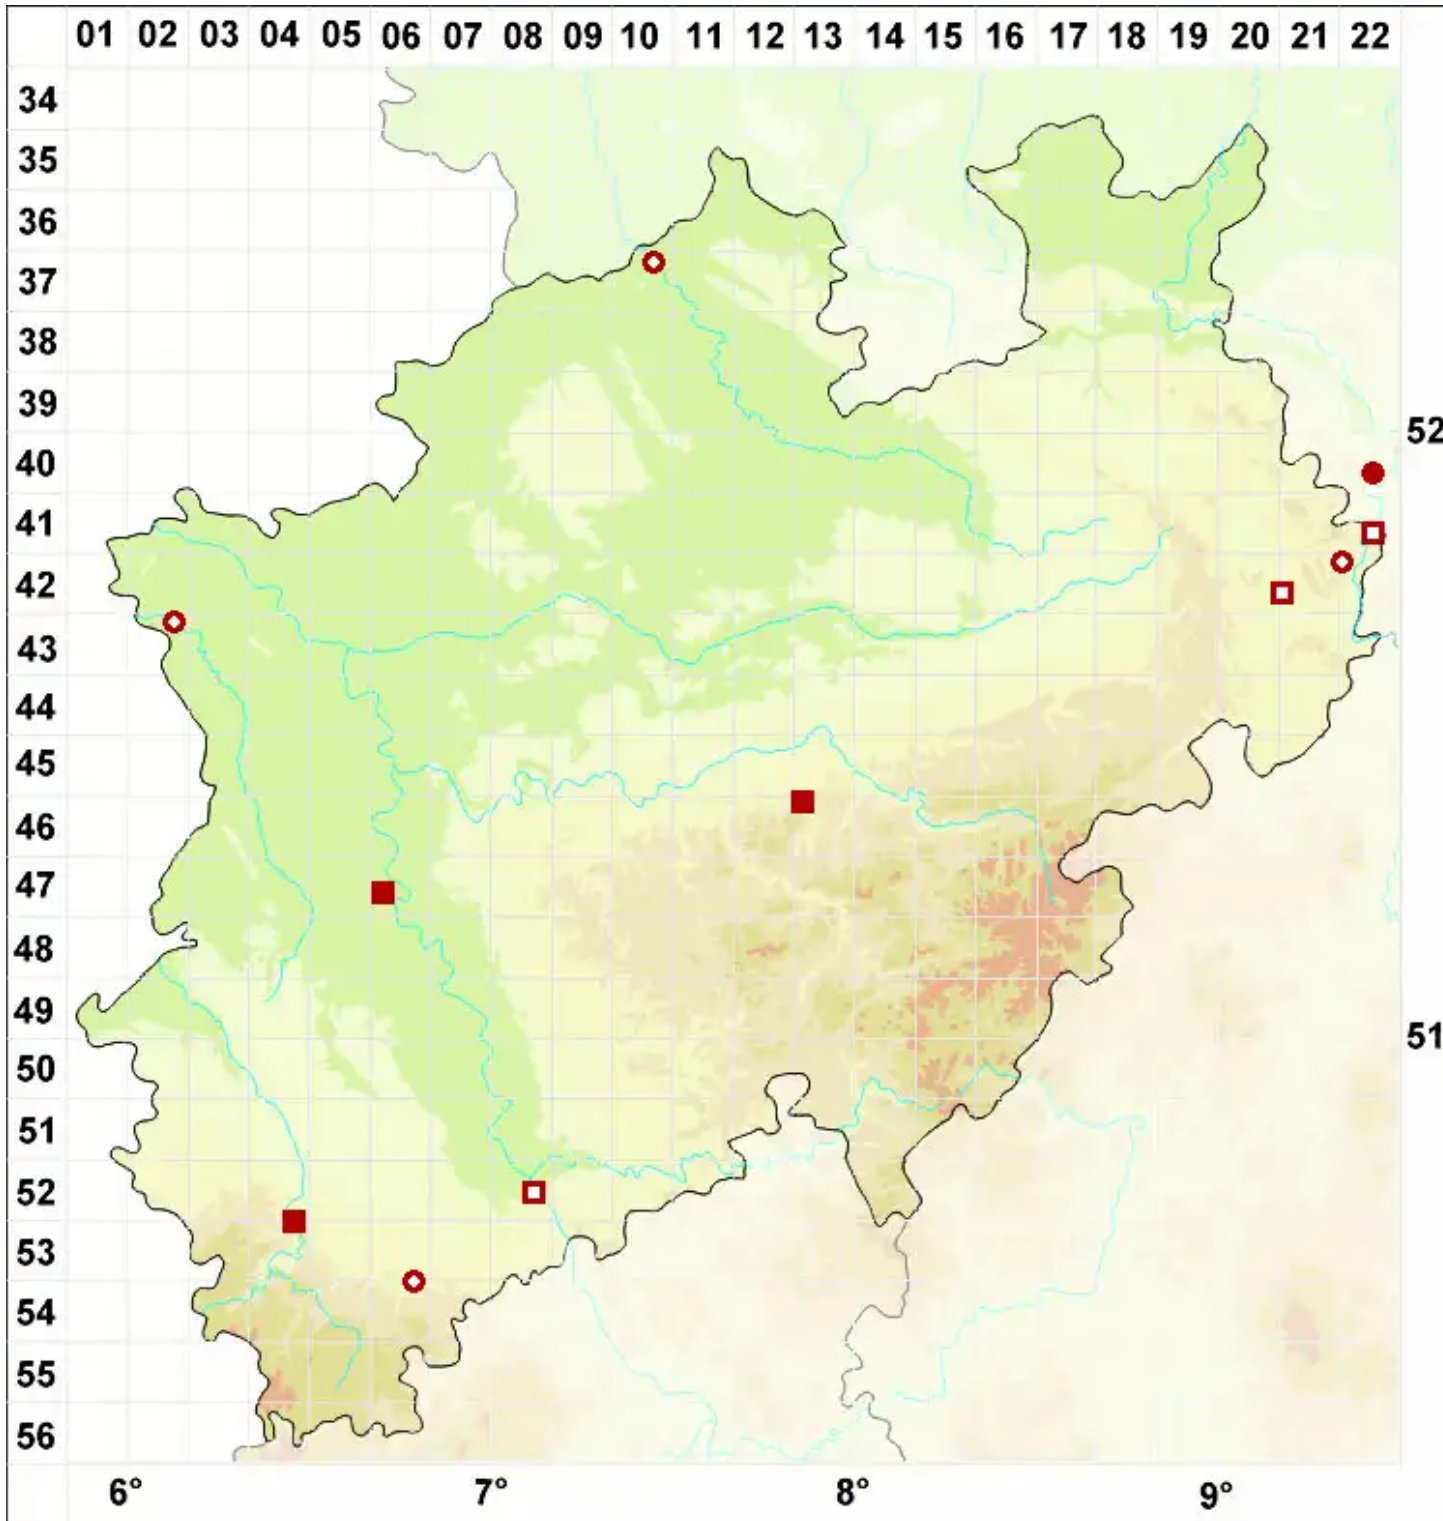

# Leptogium plicatile (Ach.) Leight.

Faltige Gallertflechte

Legende:

- Symbole:**
- Ausgefülltes Symbol:  
Zeitraum von 1980 bis heute (Aktuelle Angabe)
  - Leeres Symbol:  
Zeitraum vor 1980 (Altangabe)
  - Quadrat: Herbarbeleg