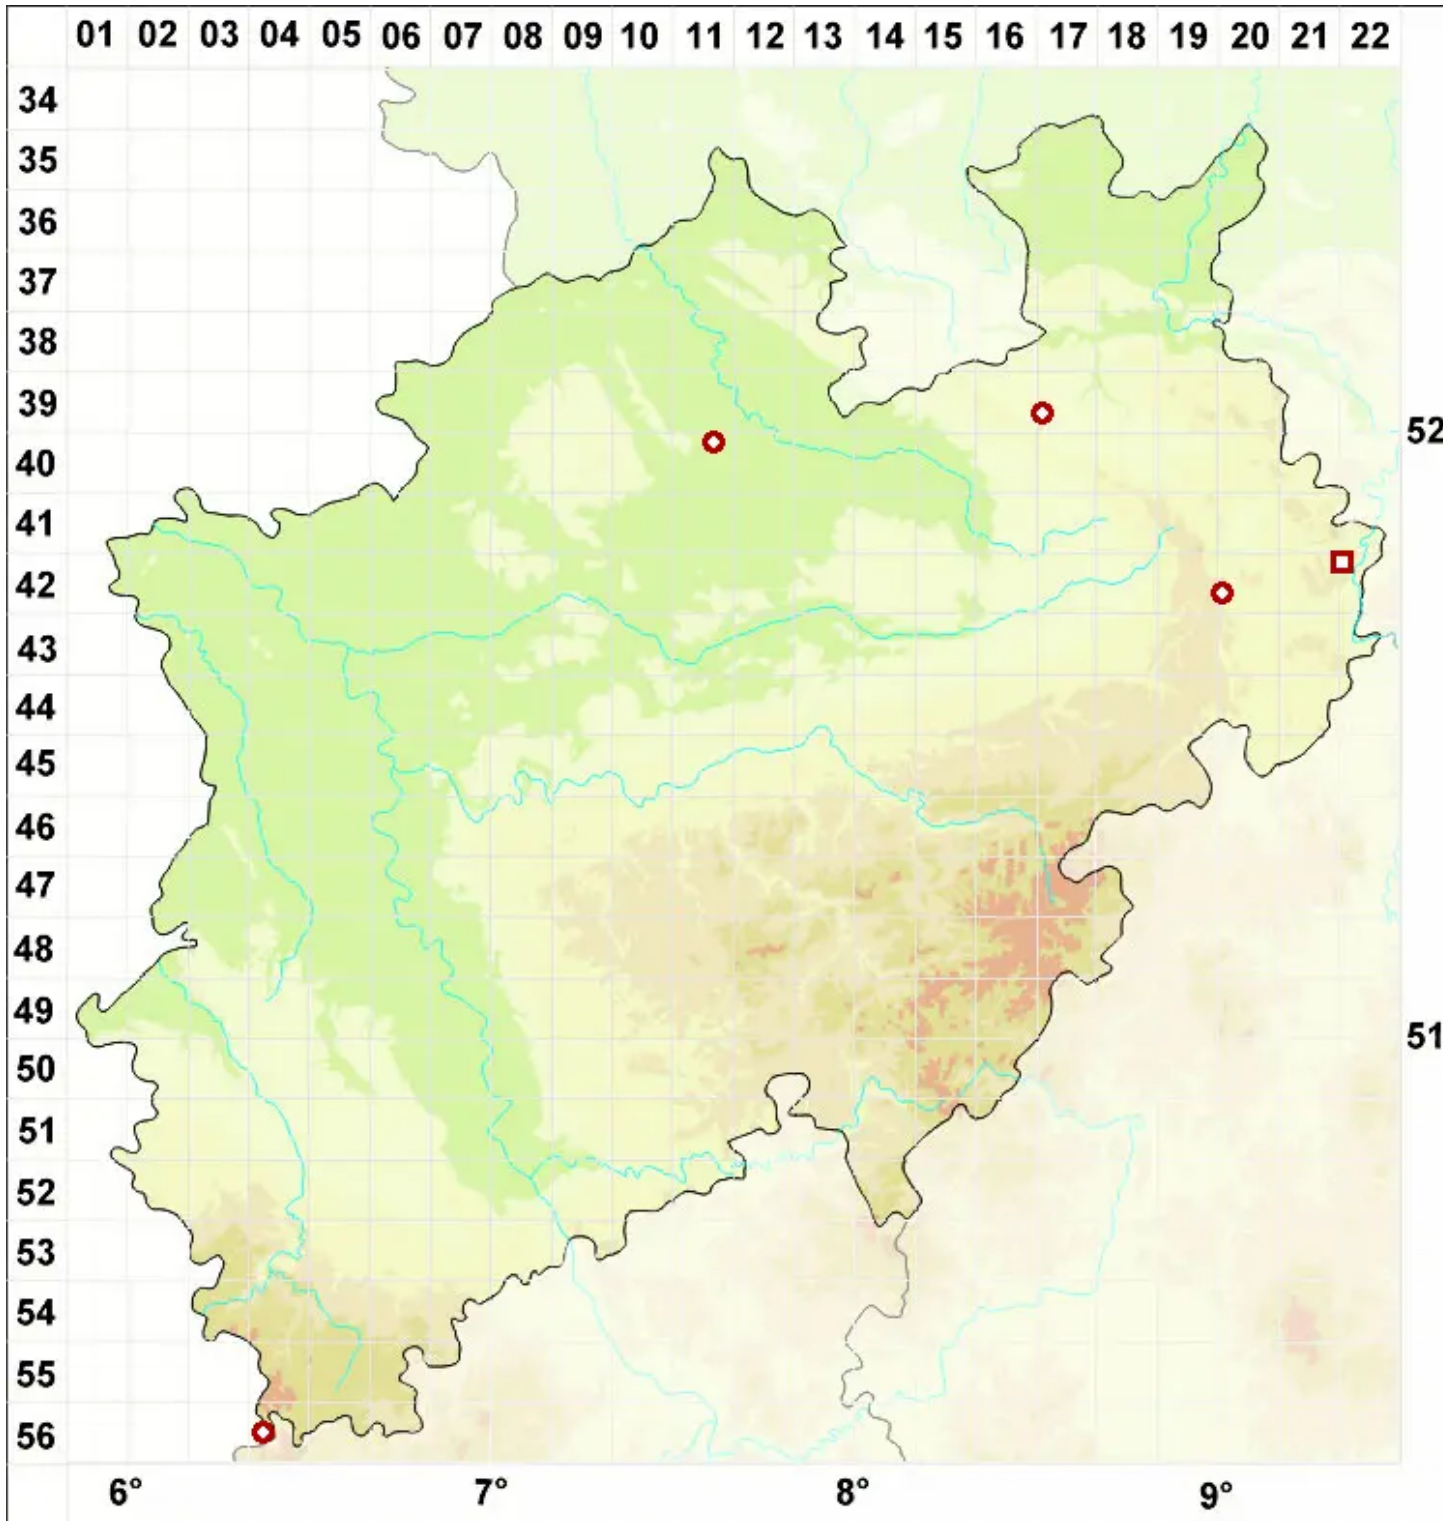

Leptogium palmatum (Huds.) Mont.

Röhrige Gallertflechte

Legende:

Symbole:

Ausgefülltes Symbol:
Zeitraum von 1980 bis heute (Aktuelle Angabe)

Leeres Symbol:
Zeitraum vor 1980 (Altangabe)

Quadrat: Herbarbeleg