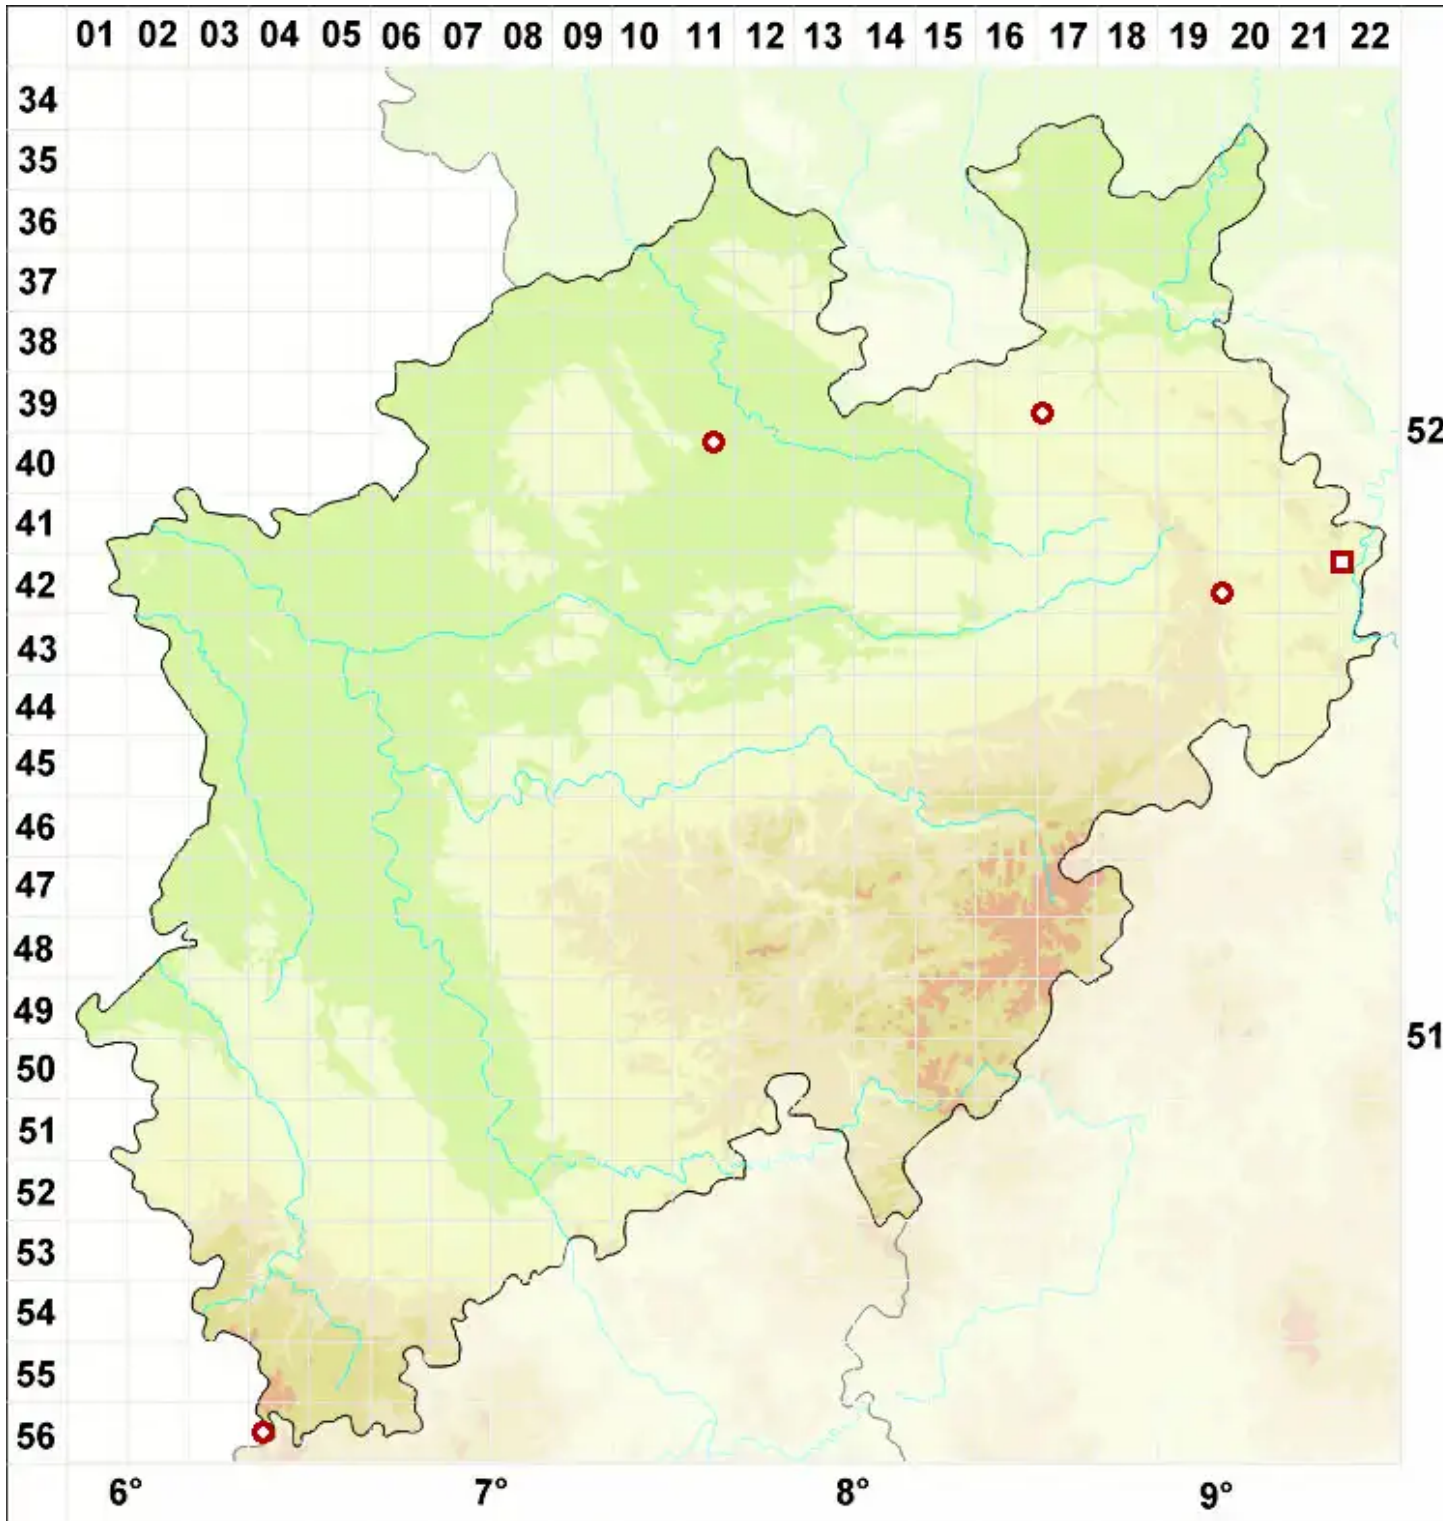

Leptogium palmatum (Huds.) Mont.

Röhrige Gallertflechte

Legende:

- Symbole:**
- Ausgefülltes Symbol:
Zeitraum von 1980 bis heute (Aktuelle Angabe)
 - Leeres Symbol:
Zeitraum vor 1980 (Altangabe)
 - Quadrat: Herbarbeleg