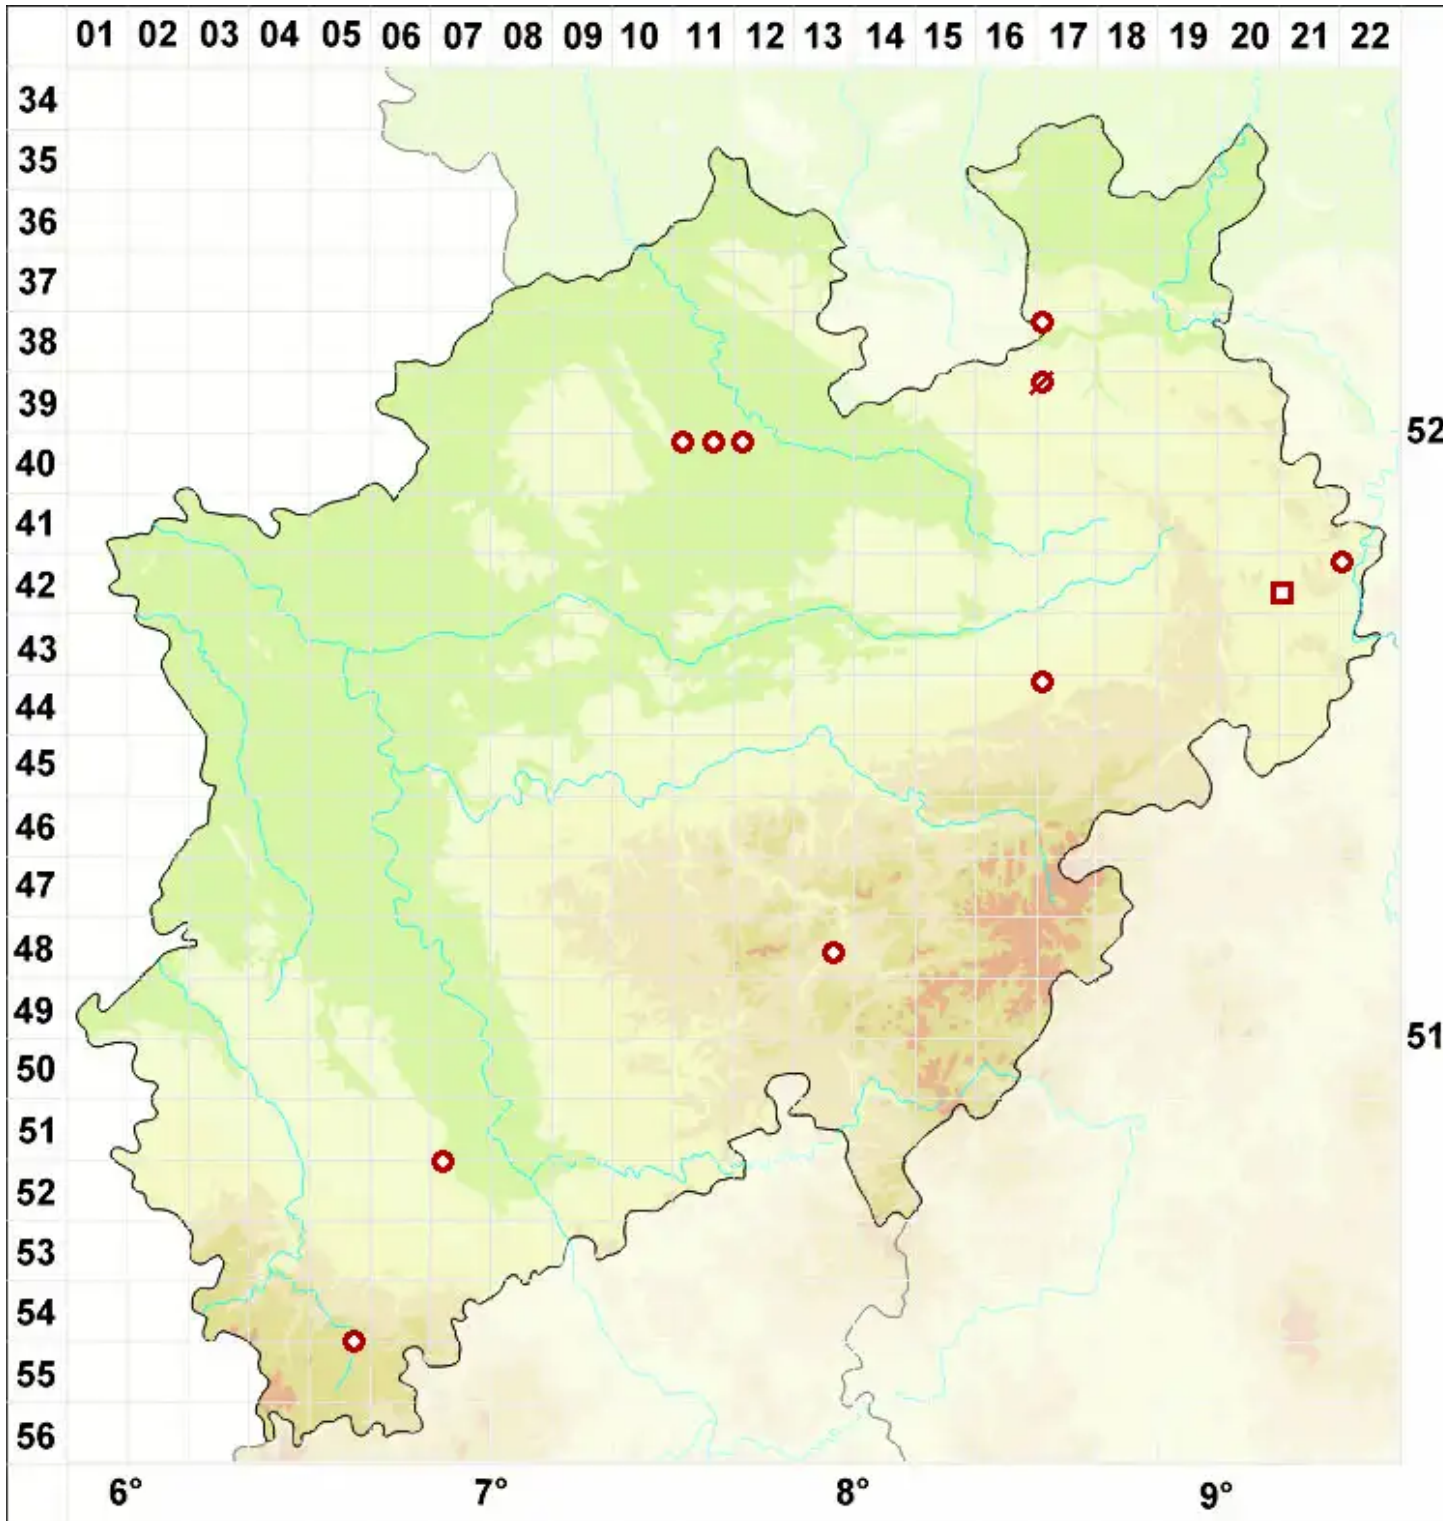

# Leptogium subtile (Schrad.) Torss.

Zarte Gallertflechte

Legende:

- Symbole:**
- Ausgefülltes Symbol:  
Zeitraum von 1980 bis heute (Aktuelle Angabe)
  - Leeres Symbol:  
Zeitraum vor 1980 (Altangabe)
  - Quadrat: Herbarbeleg