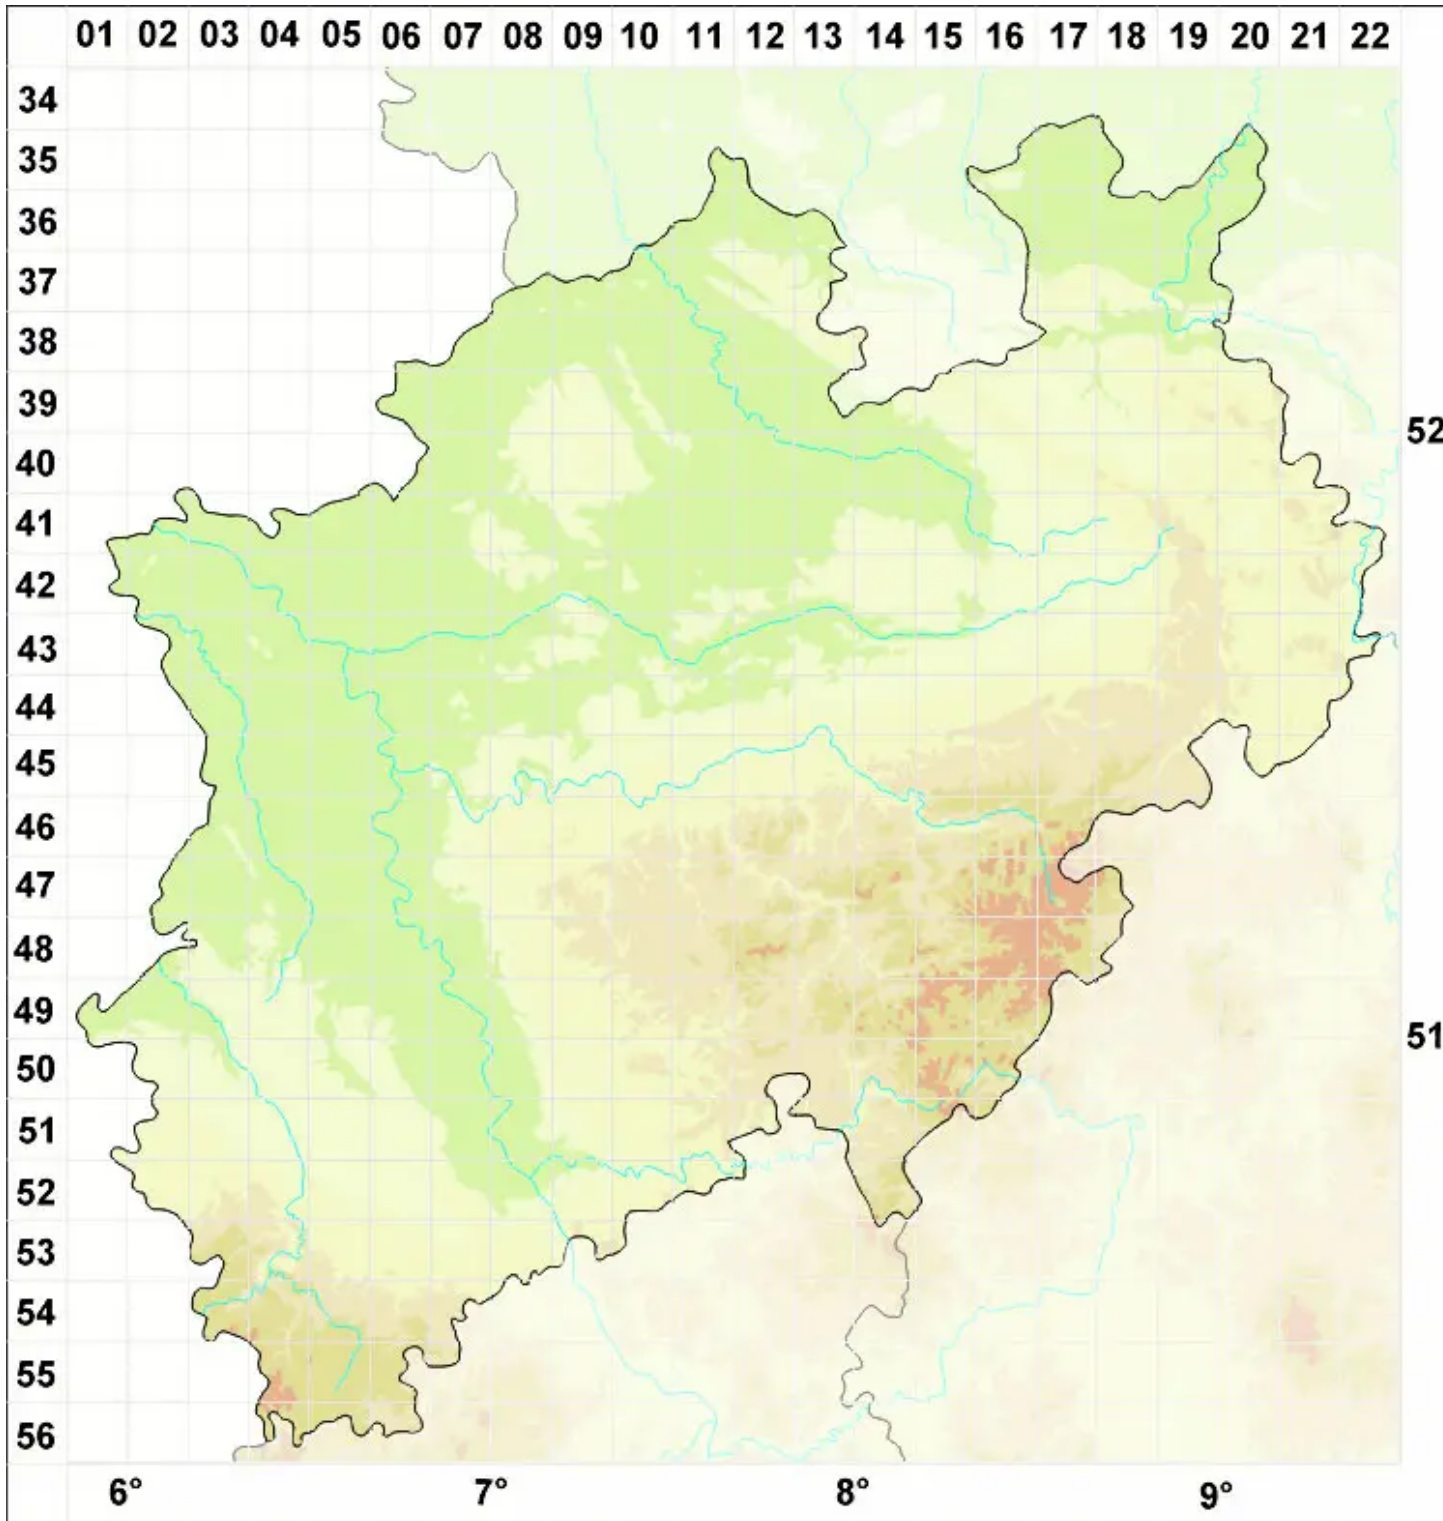

Leptogium massiliense Nyl.

Französische Gallertflechte

Legende:

Symbole:

Ausgefülltes Symbol:
Zeitraum von 1980 bis heute (Aktuelle Angabe)

Leeres Symbol:
Zeitraum vor 1980 (Altangabe)

Quadrat: Herbarbeleg