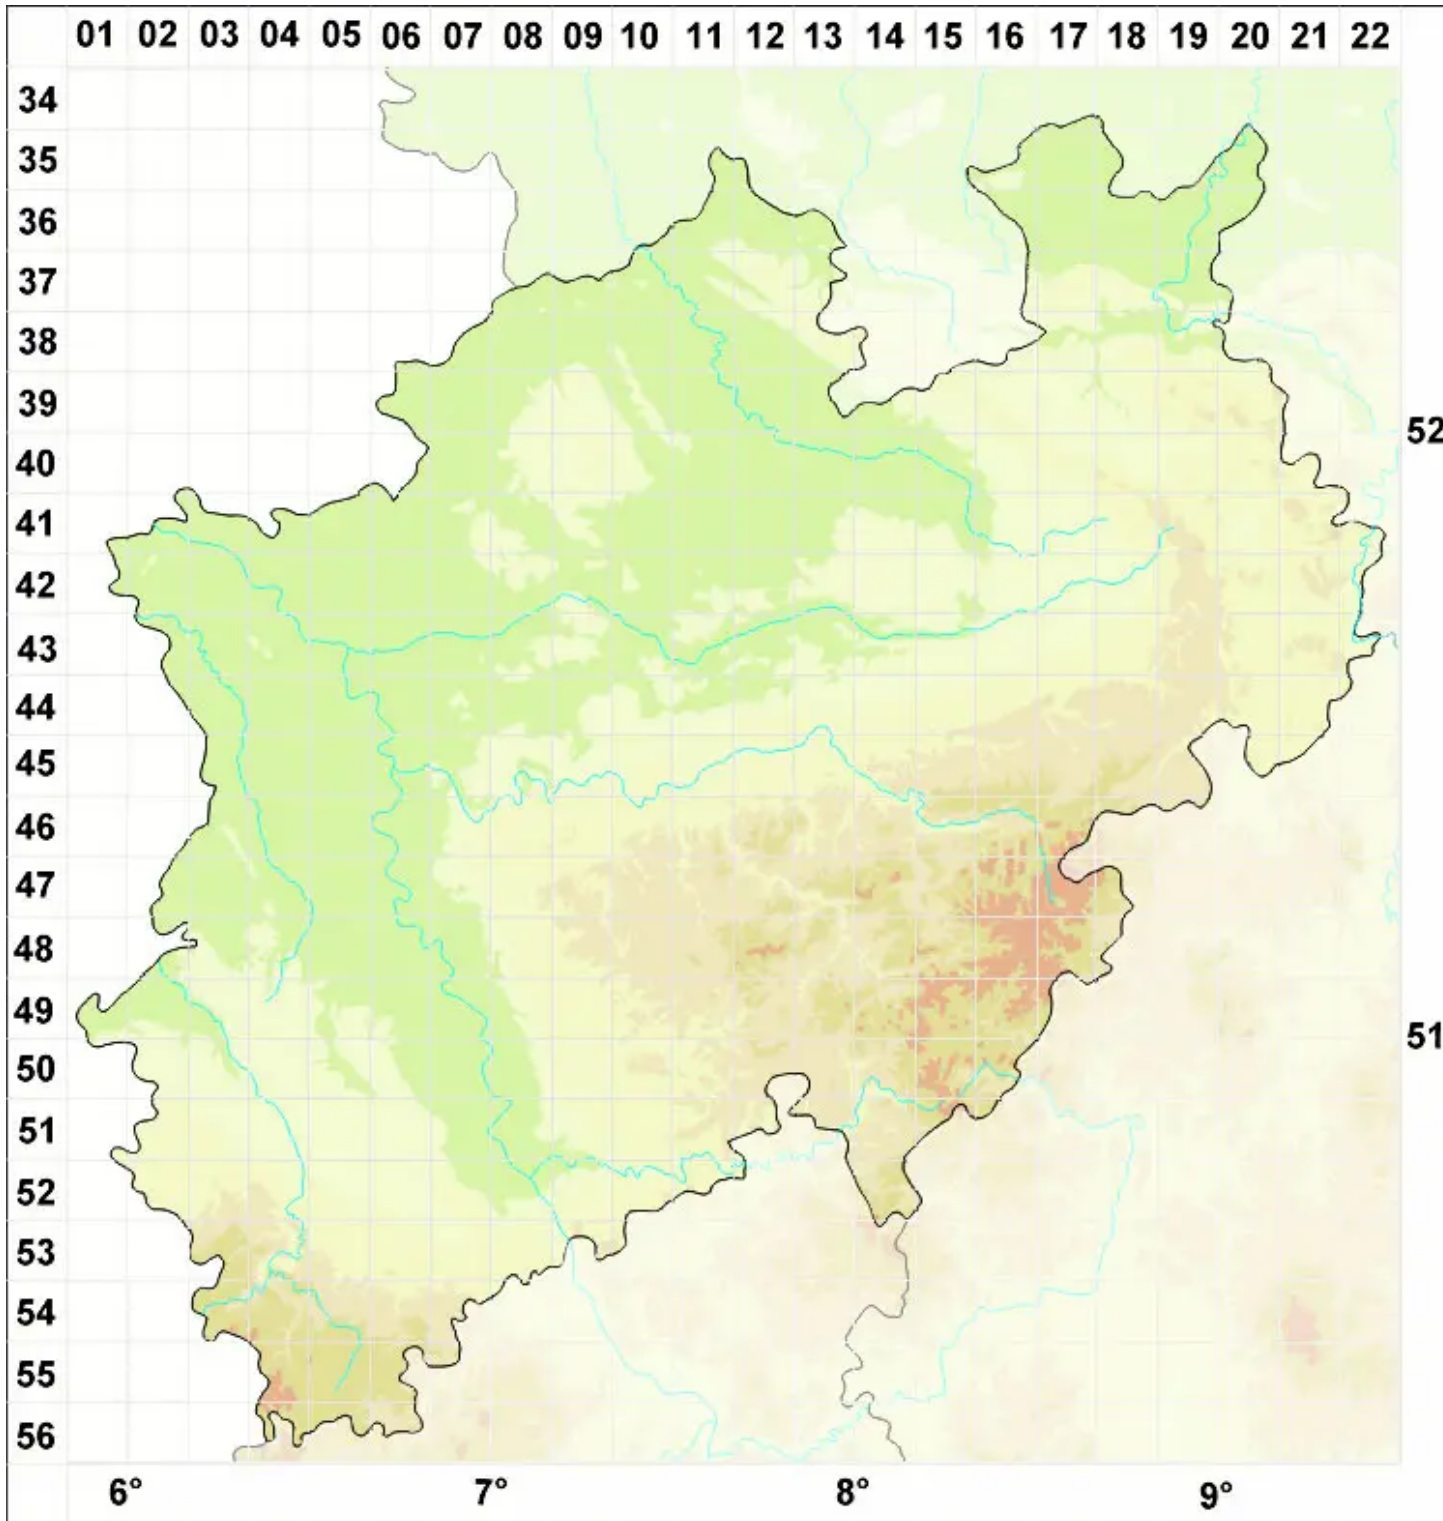

Leptogium magnussonii Degel. & P. M. Jørg.

Magnussons Gallertflechte

Legende:

- Symbole:**
- Ausgefülltes Symbol:
Zeitraum von 1980 bis heute (Aktuelle Angabe)
 - Leeres Symbol:
Zeitraum vor 1980 (Altangabe)
 - Quadrat: Herbarbeleg