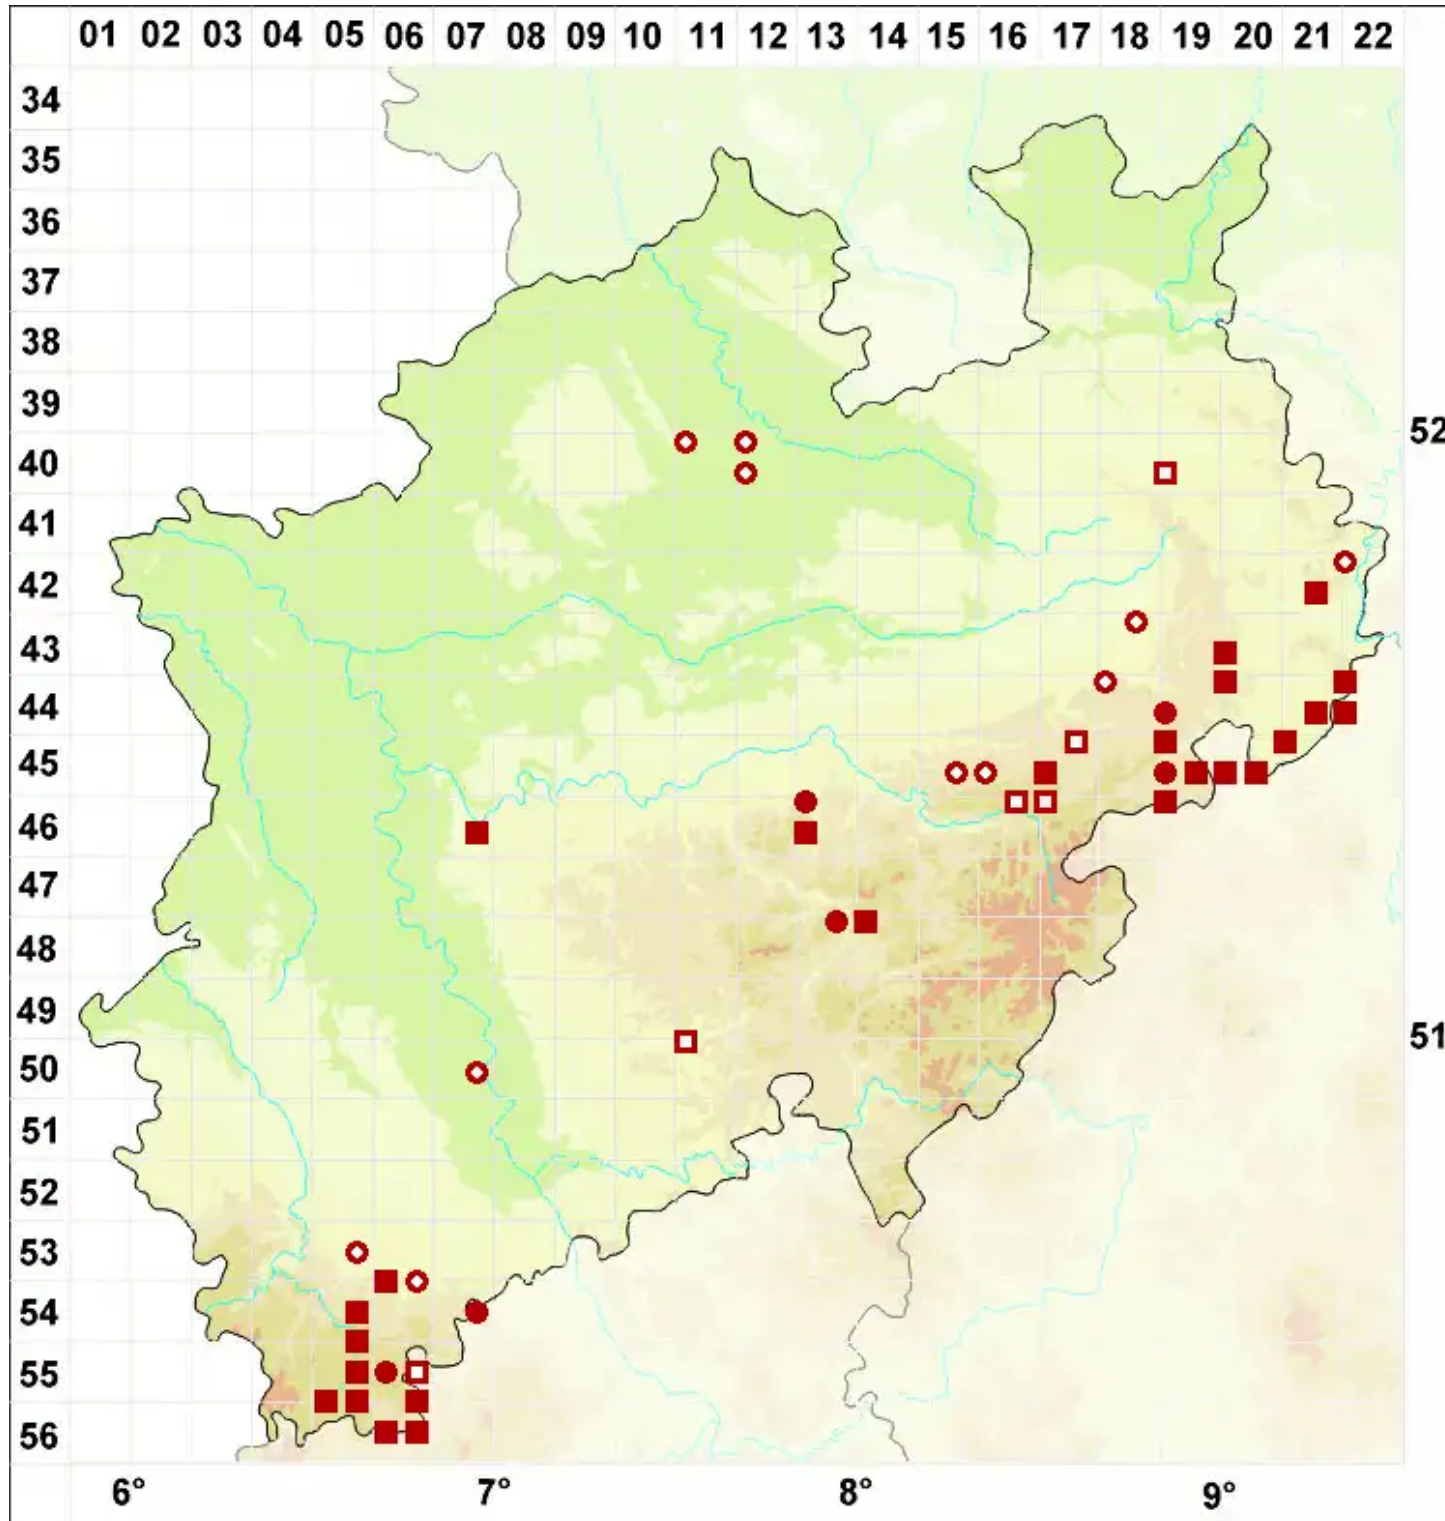

Leptogium lichenoides (L.) Zahlbr.

Gefranste Gallertflechte

Legende:

- Symbole:**
- Ausgefülltes Symbol:
Zeitraum von 1980 bis heute (Aktuelle Angabe)
 - Leeres Symbol:
Zeitraum vor 1980 (Altangabe)
 - Quadrat: Herbarbeleg