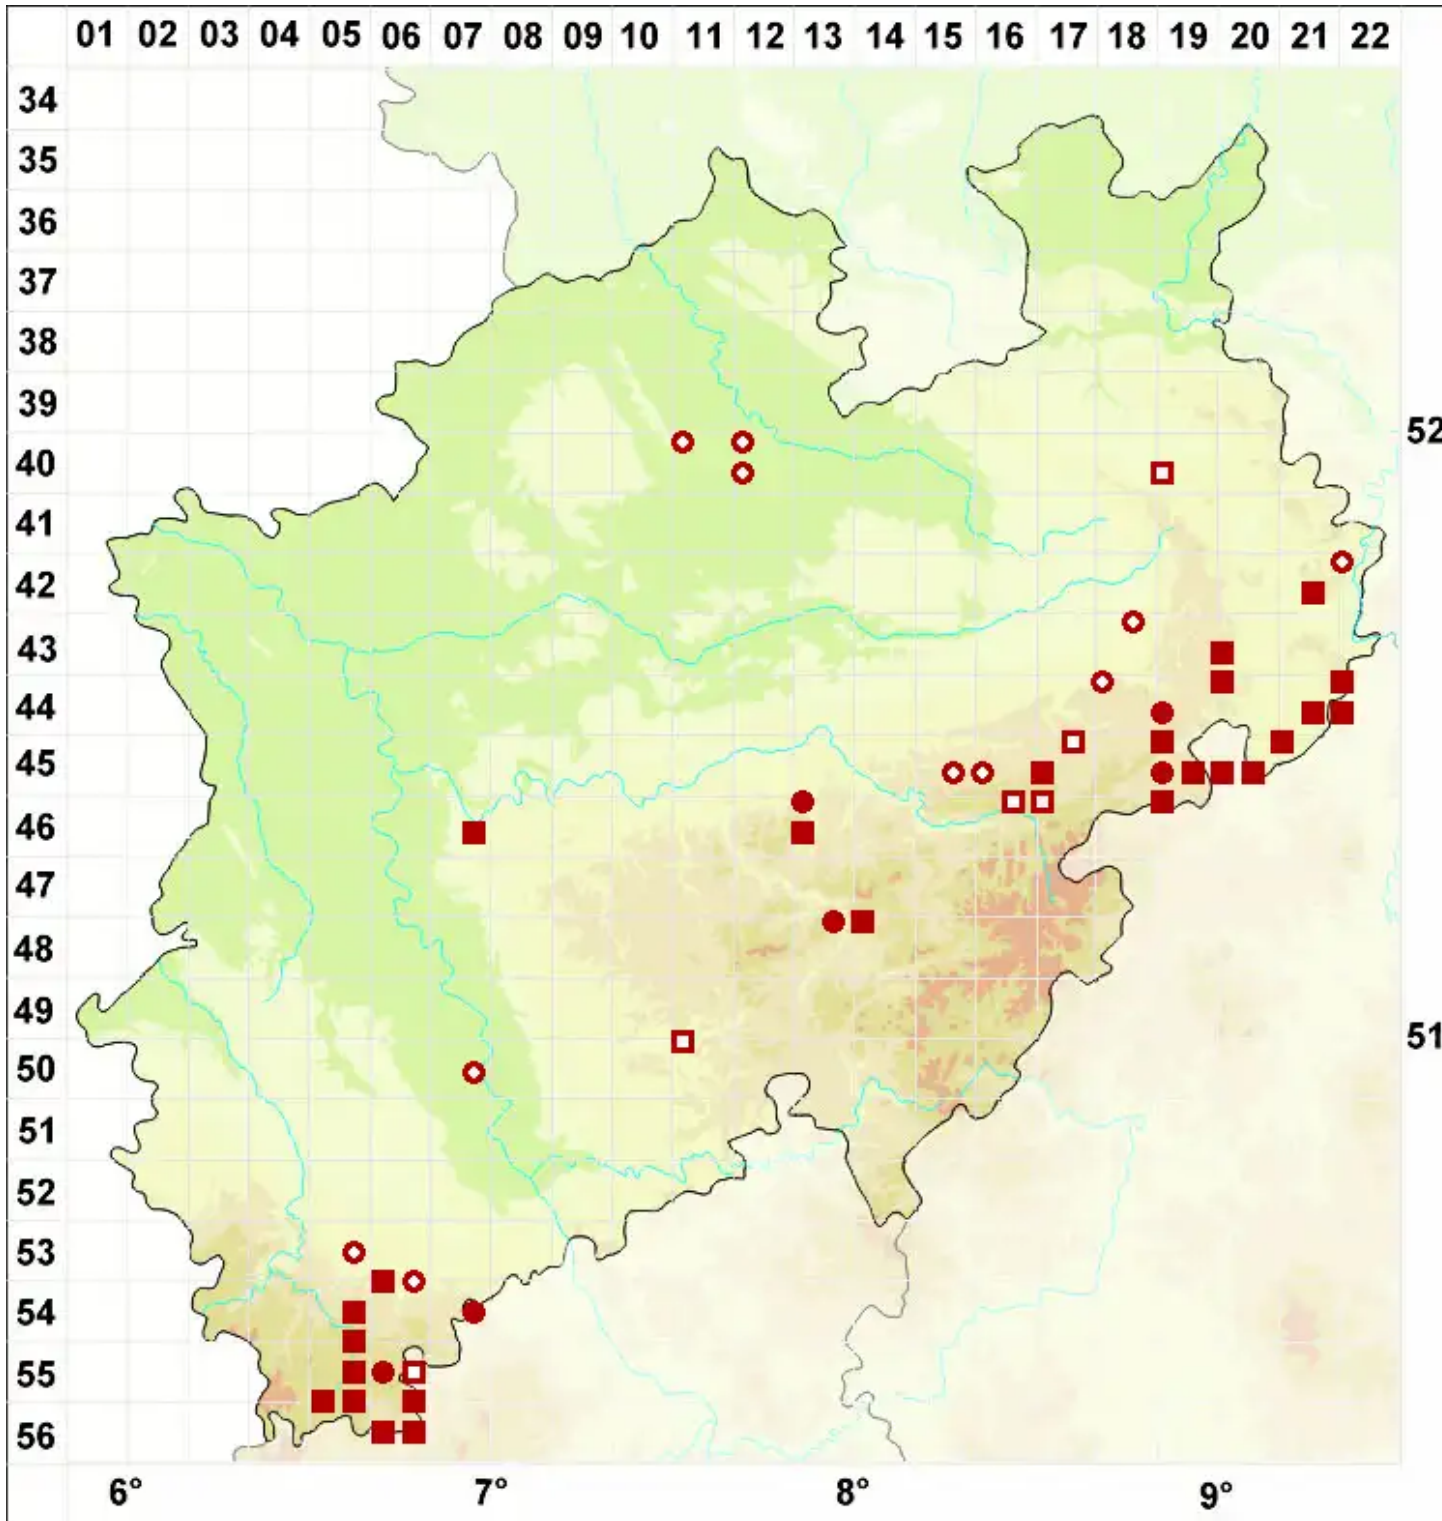

# Leptogium lichenoides (L.) Zahlbr.

Gefranste Gallertflechte

Legende:

- Symbole:**
- Ausgefülltes Symbol:  
Zeitraum von 1980 bis heute (Aktuelle Angabe)
  - Leeres Symbol:  
Zeitraum vor 1980 (Altangabe)
  - Quadrat: Herbarbeleg