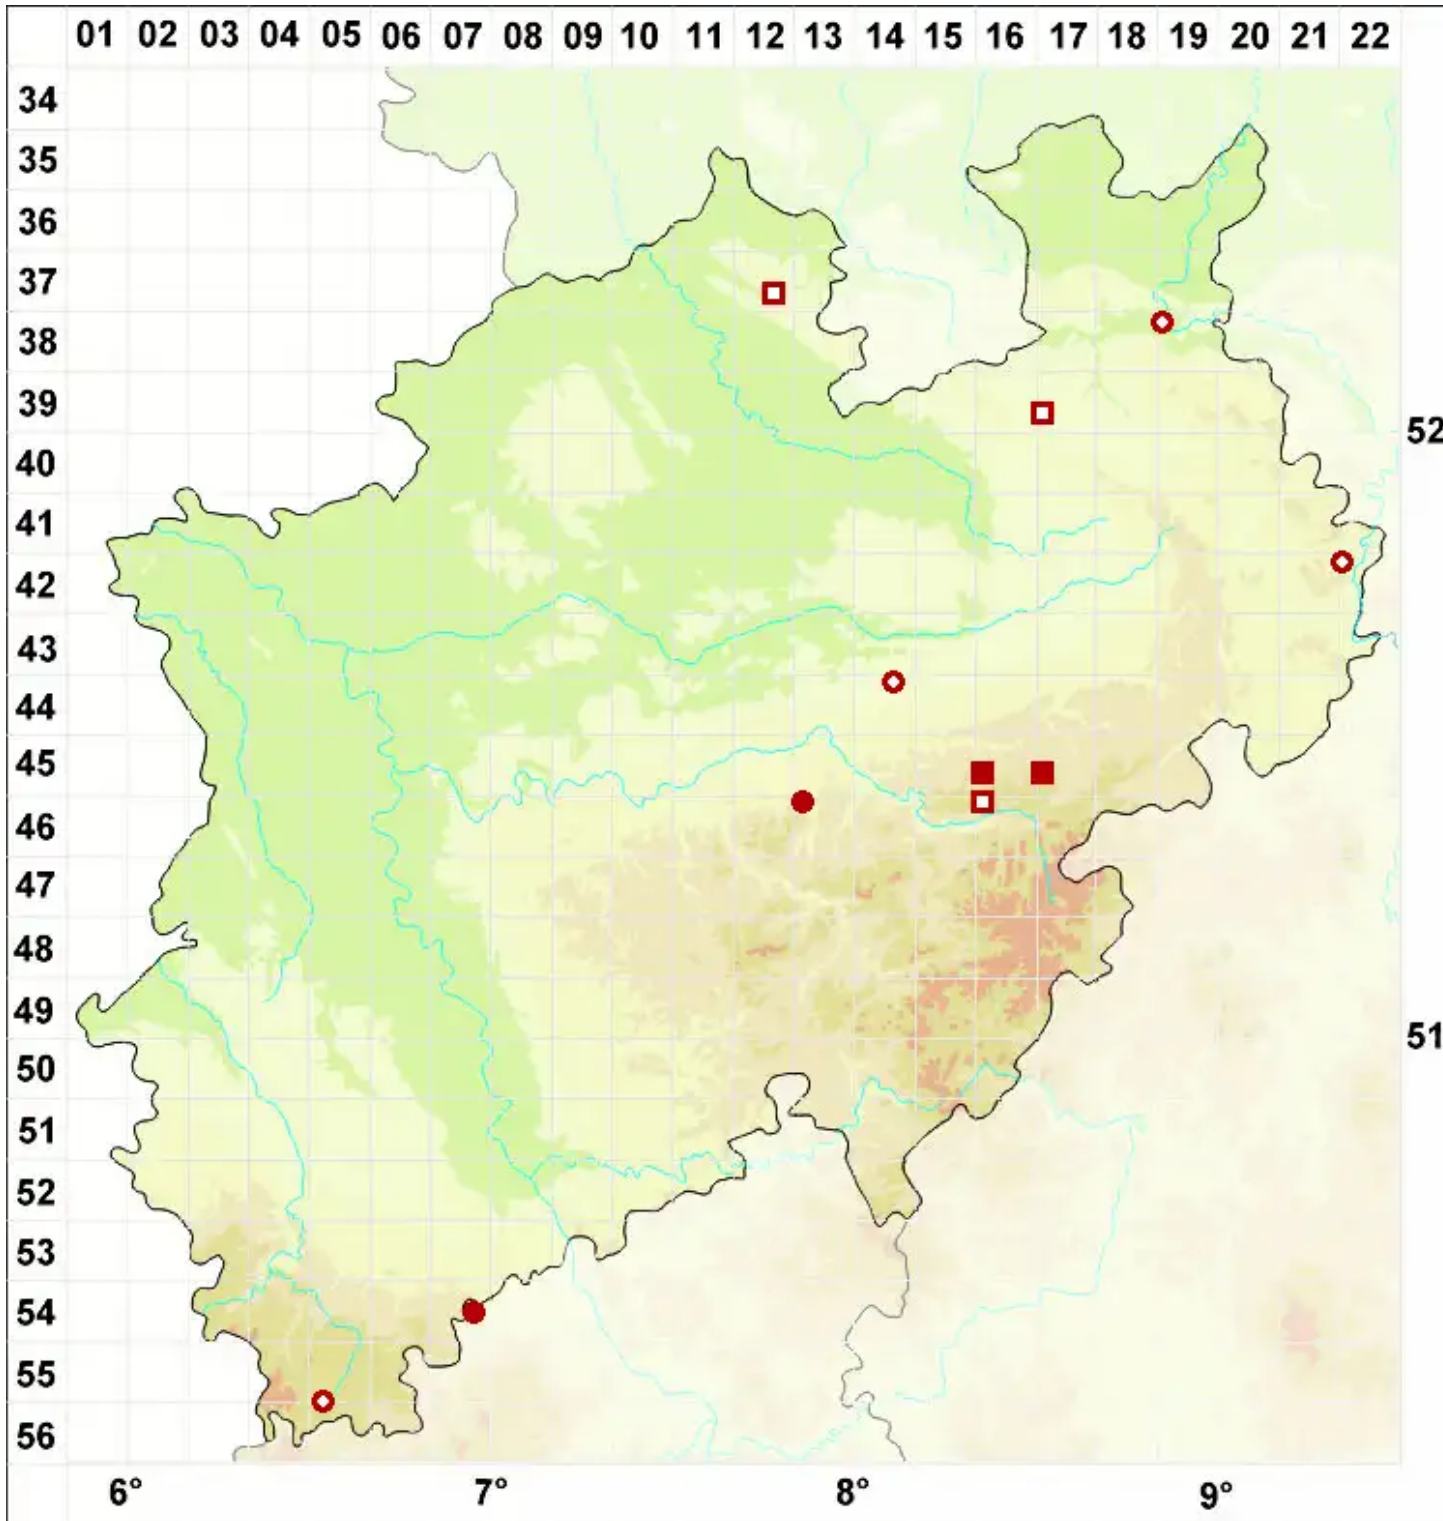

# Leptogium gelatinosum (With.) J. R. Laundon

Echte Gallertflechte

Legende:

- Symbole:**
- Ausgefülltes Symbol:  
Zeitraum von 1980 bis heute (Aktuelle Angabe)
  - Leeres Symbol:  
Zeitraum vor 1980 (Altangabe)
  - Quadrat: Herbarbeleg