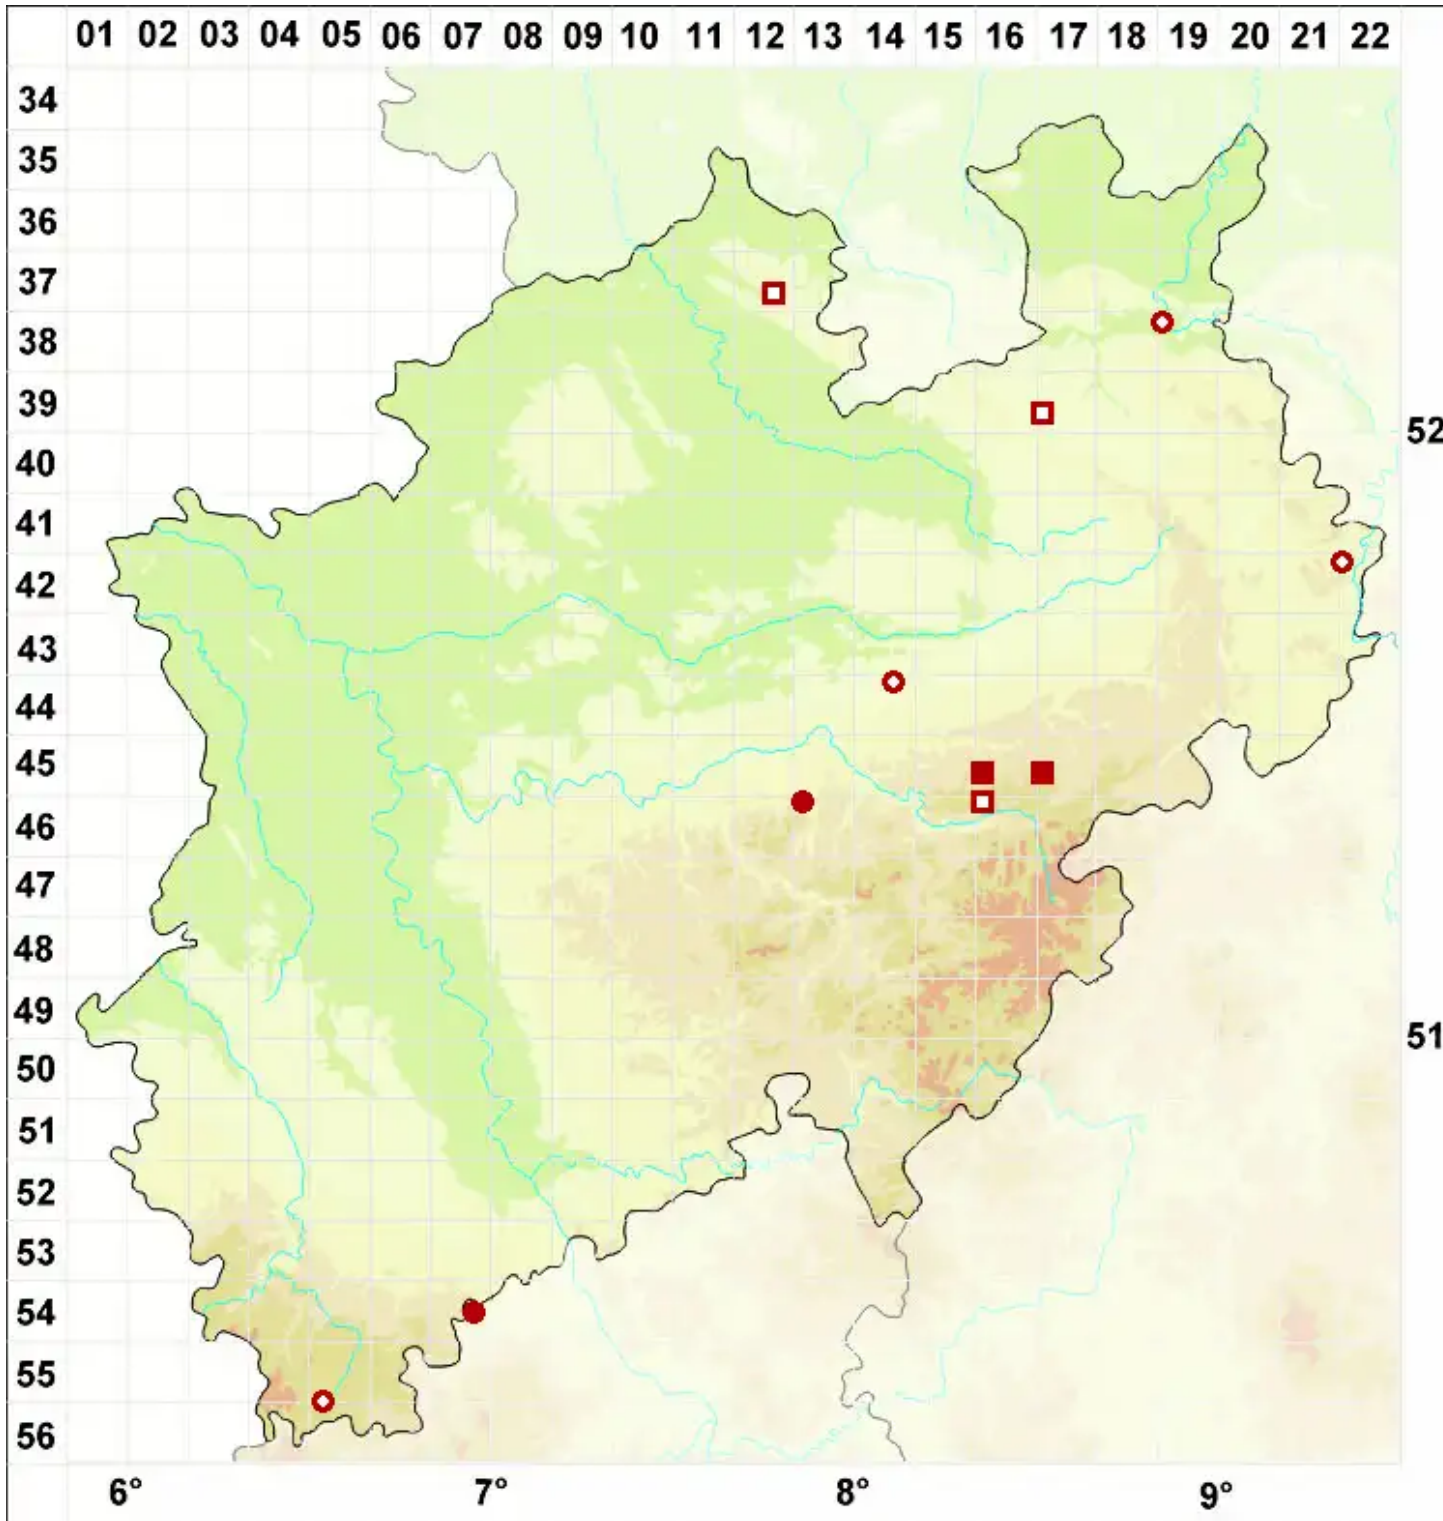

Leptogium gelatinosum (With.) J. R. Laundon

Echte Gallertflechte

Legende:

Symbole:
Ausgefülltes Symbol:
Zeitraum von 1980 bis heute (Aktuelle Angabe)
Leeres Symbol:
Zeitraum vor 1980 (Altangabe)
Quadrat: Herbarbeleg