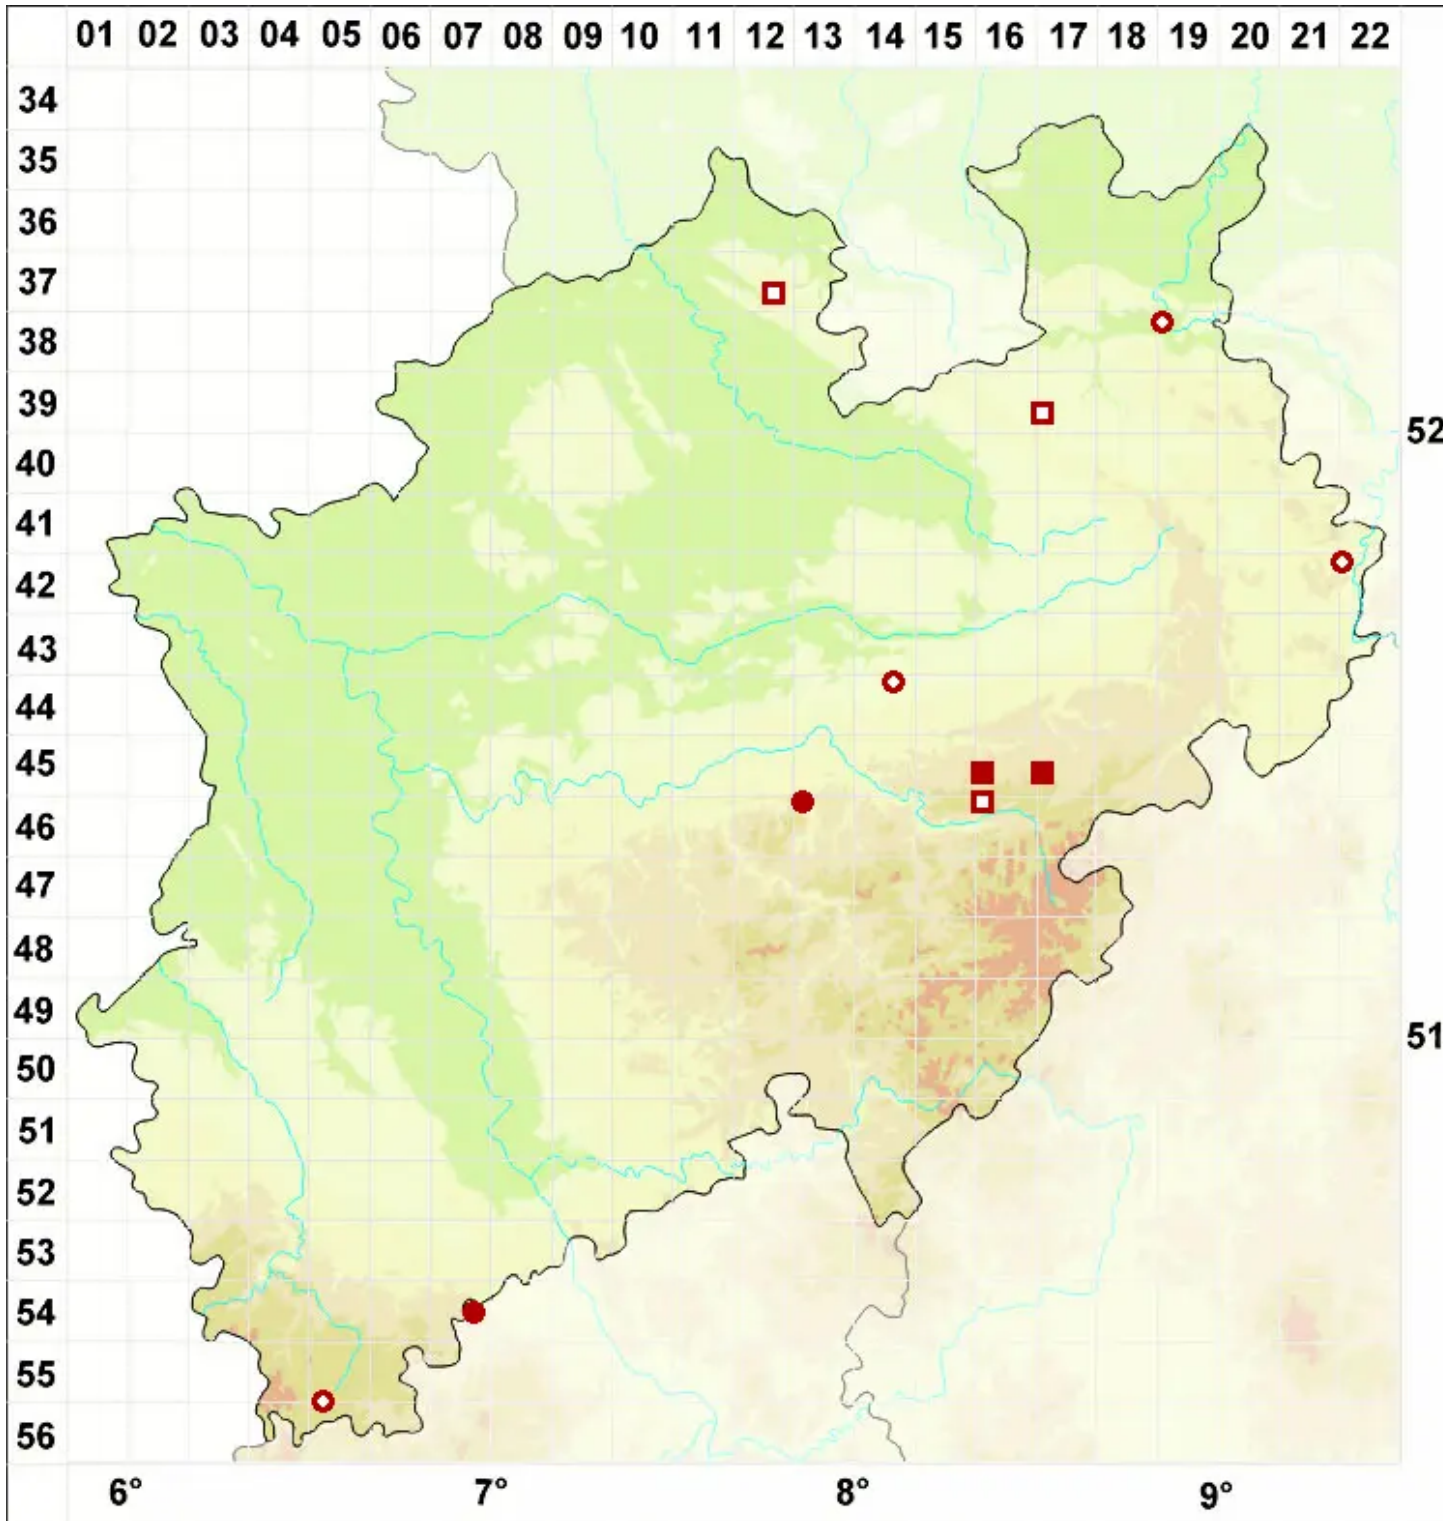

Leptogium gelatinosum (With.) J. R. Laundon

Echte Gallertflechte

Legende:

Symbole:
Ausgefülltes Symbol:
Zeitraum von 1980 bis heute (Aktuelle Angabe)
Leeres Symbol:
Zeitraum vor 1980 (Altangabe)
Quadrat: Herbarbeleg