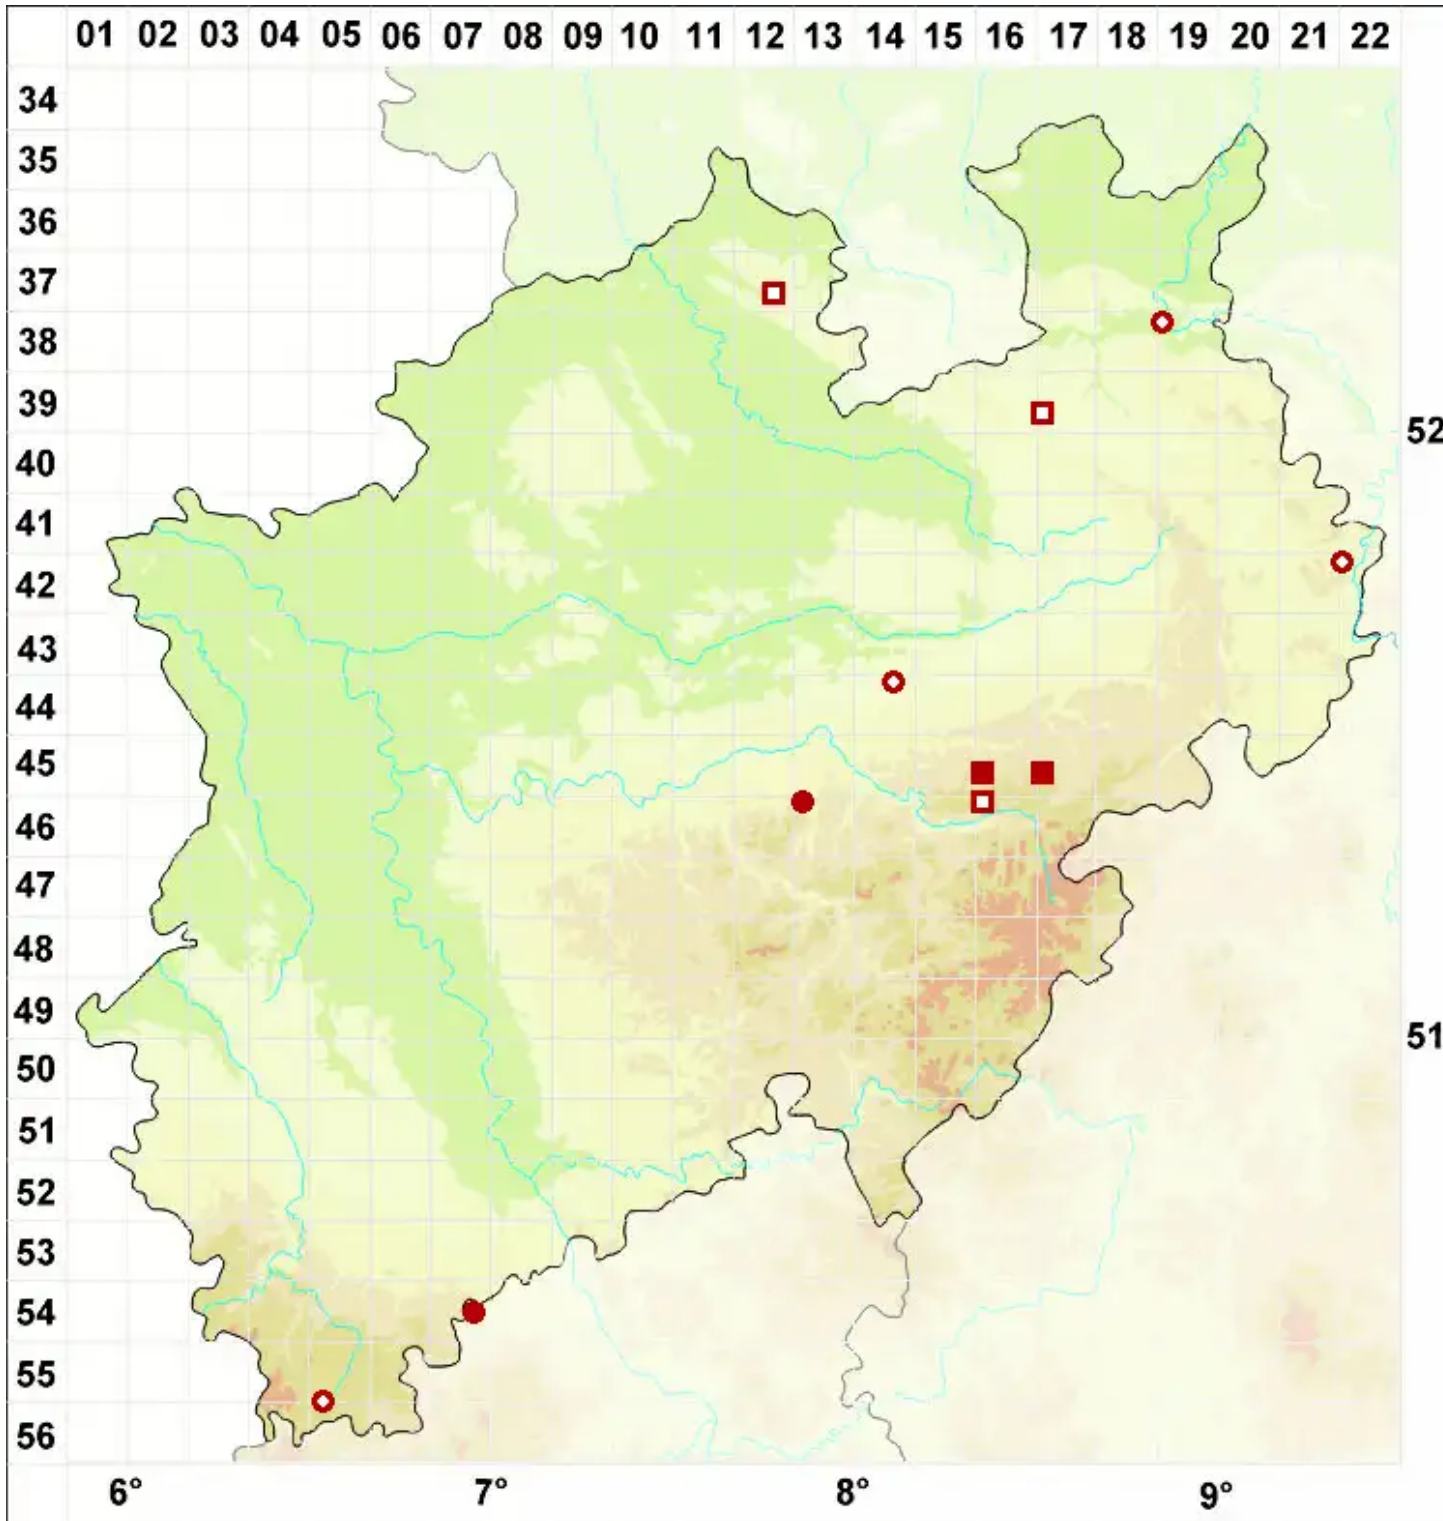

# Leptogium gelatinosum (With.) J. R. Laundon

Echte Gallertflechte

Legende:

**Symbole:**  
Ausgefülltes Symbol:  
Zeitraum von 1980 bis heute (Aktuelle Angabe)  
Leeres Symbol:  
Zeitraum vor 1980 (Altangabe)  
Quadrat: Herbarbeleg