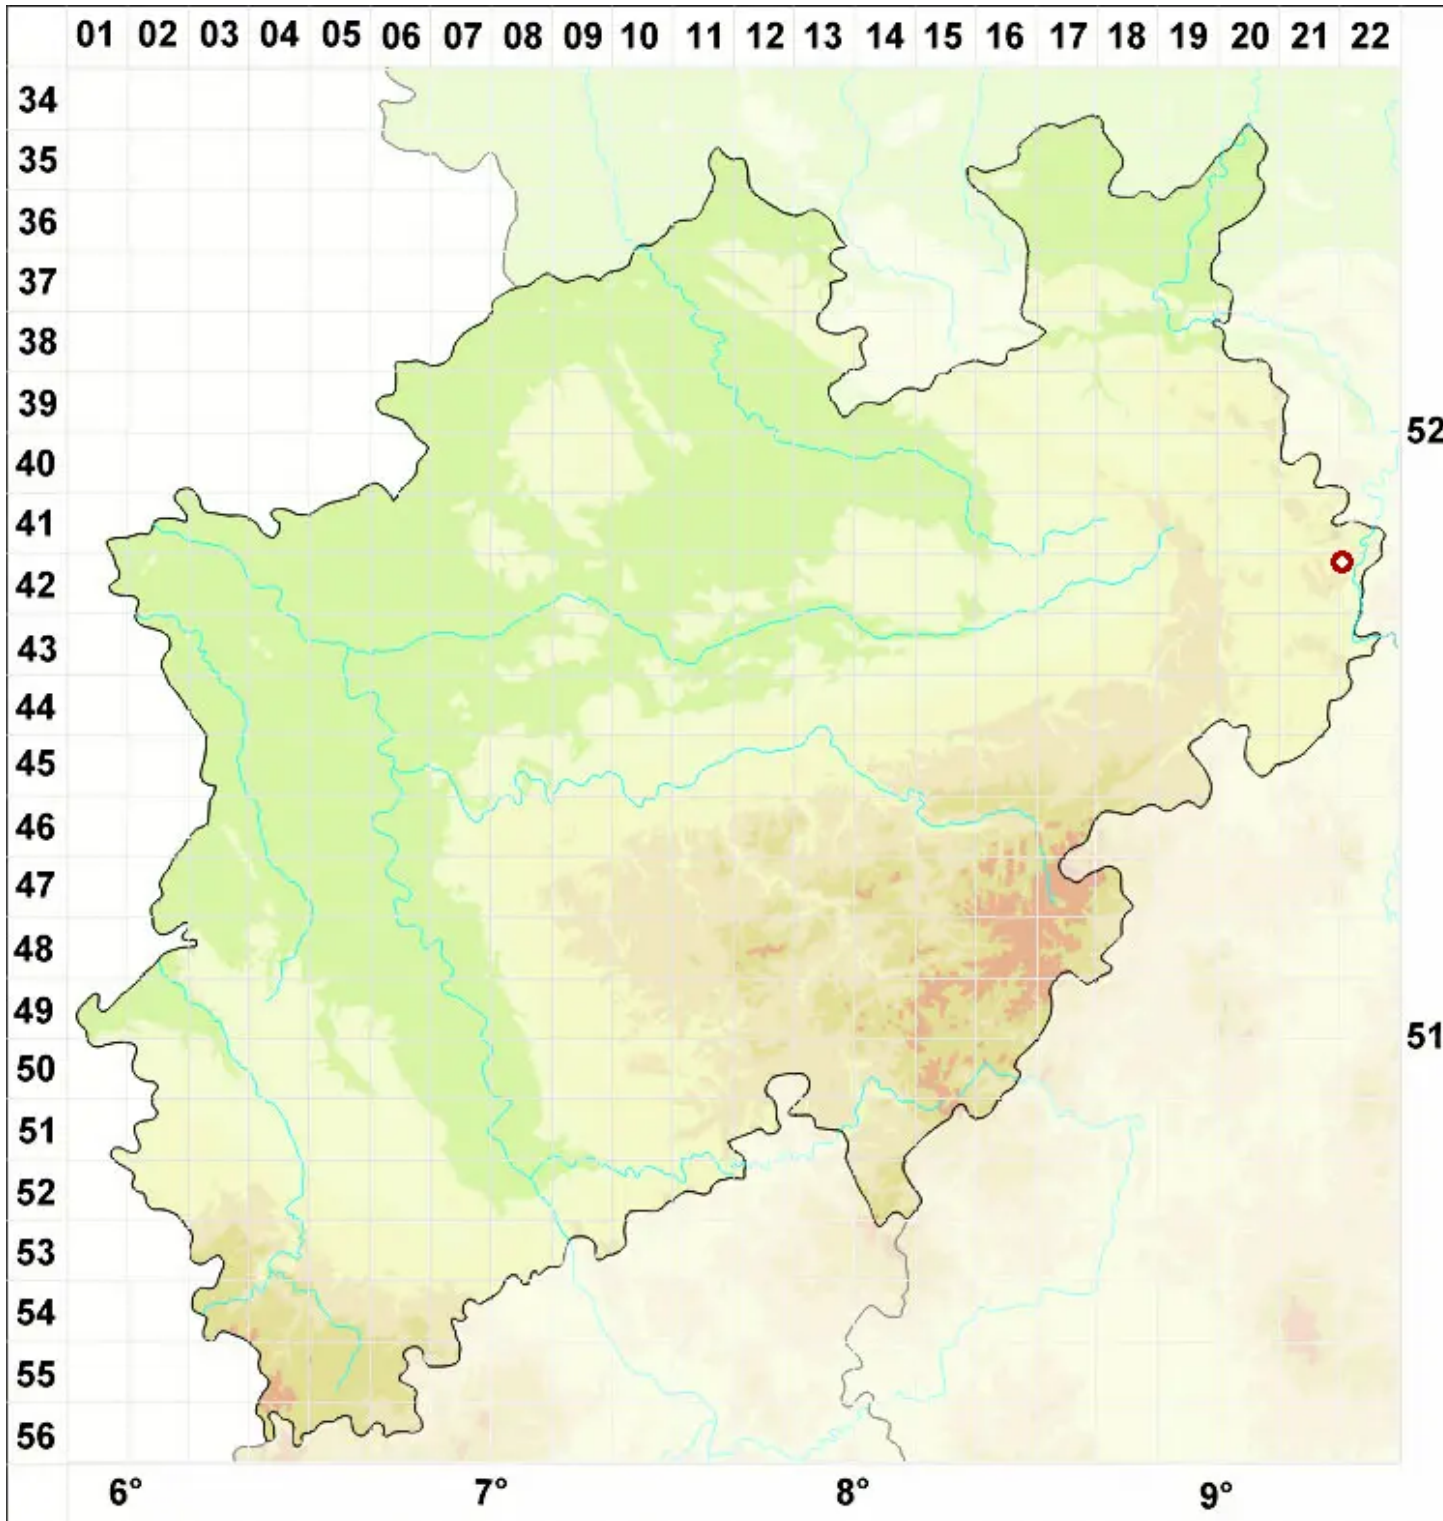

Leptogium diffractum Kremp. ex Körb.

Zerbrechliche Gallertflechte

Legende:

- Symbole:**
Ausgefülltes Symbol:
Zeitraum von 1980 bis heute (Aktuelle Angabe)
Leeres Symbol:
Zeitraum vor 1980 (Altangabe)
Quadrat: Herbarbeleg