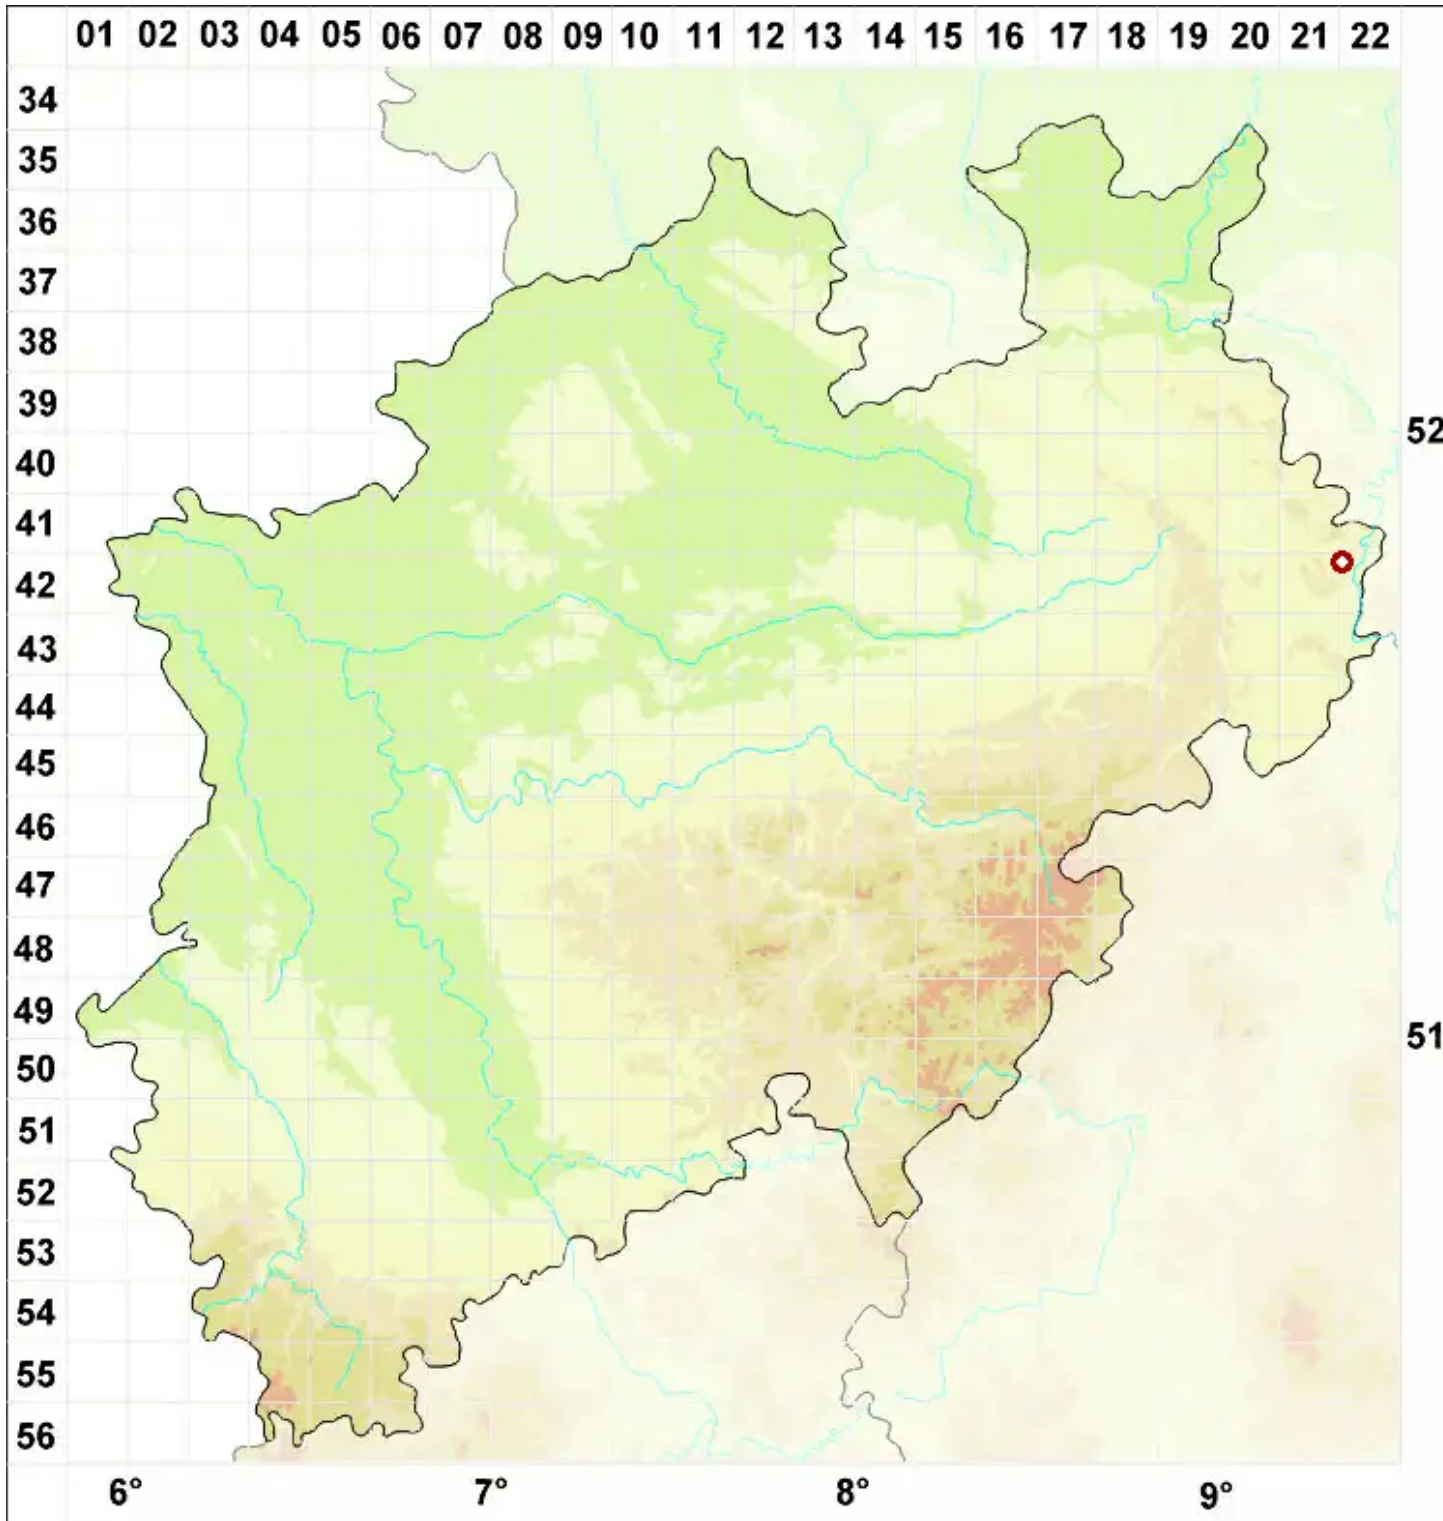

Leptogium diffractum Kremp. ex Körb.

Zerbrechliche Gallertflechte

Legende:

- Symbole:**
- Ausgefülltes Symbol:
Zeitraum von 1980 bis heute (Aktuelle Angabe)
 - Leeres Symbol:
Zeitraum vor 1980 (Altangabe)
 - Quadrat: Herbarbeleg