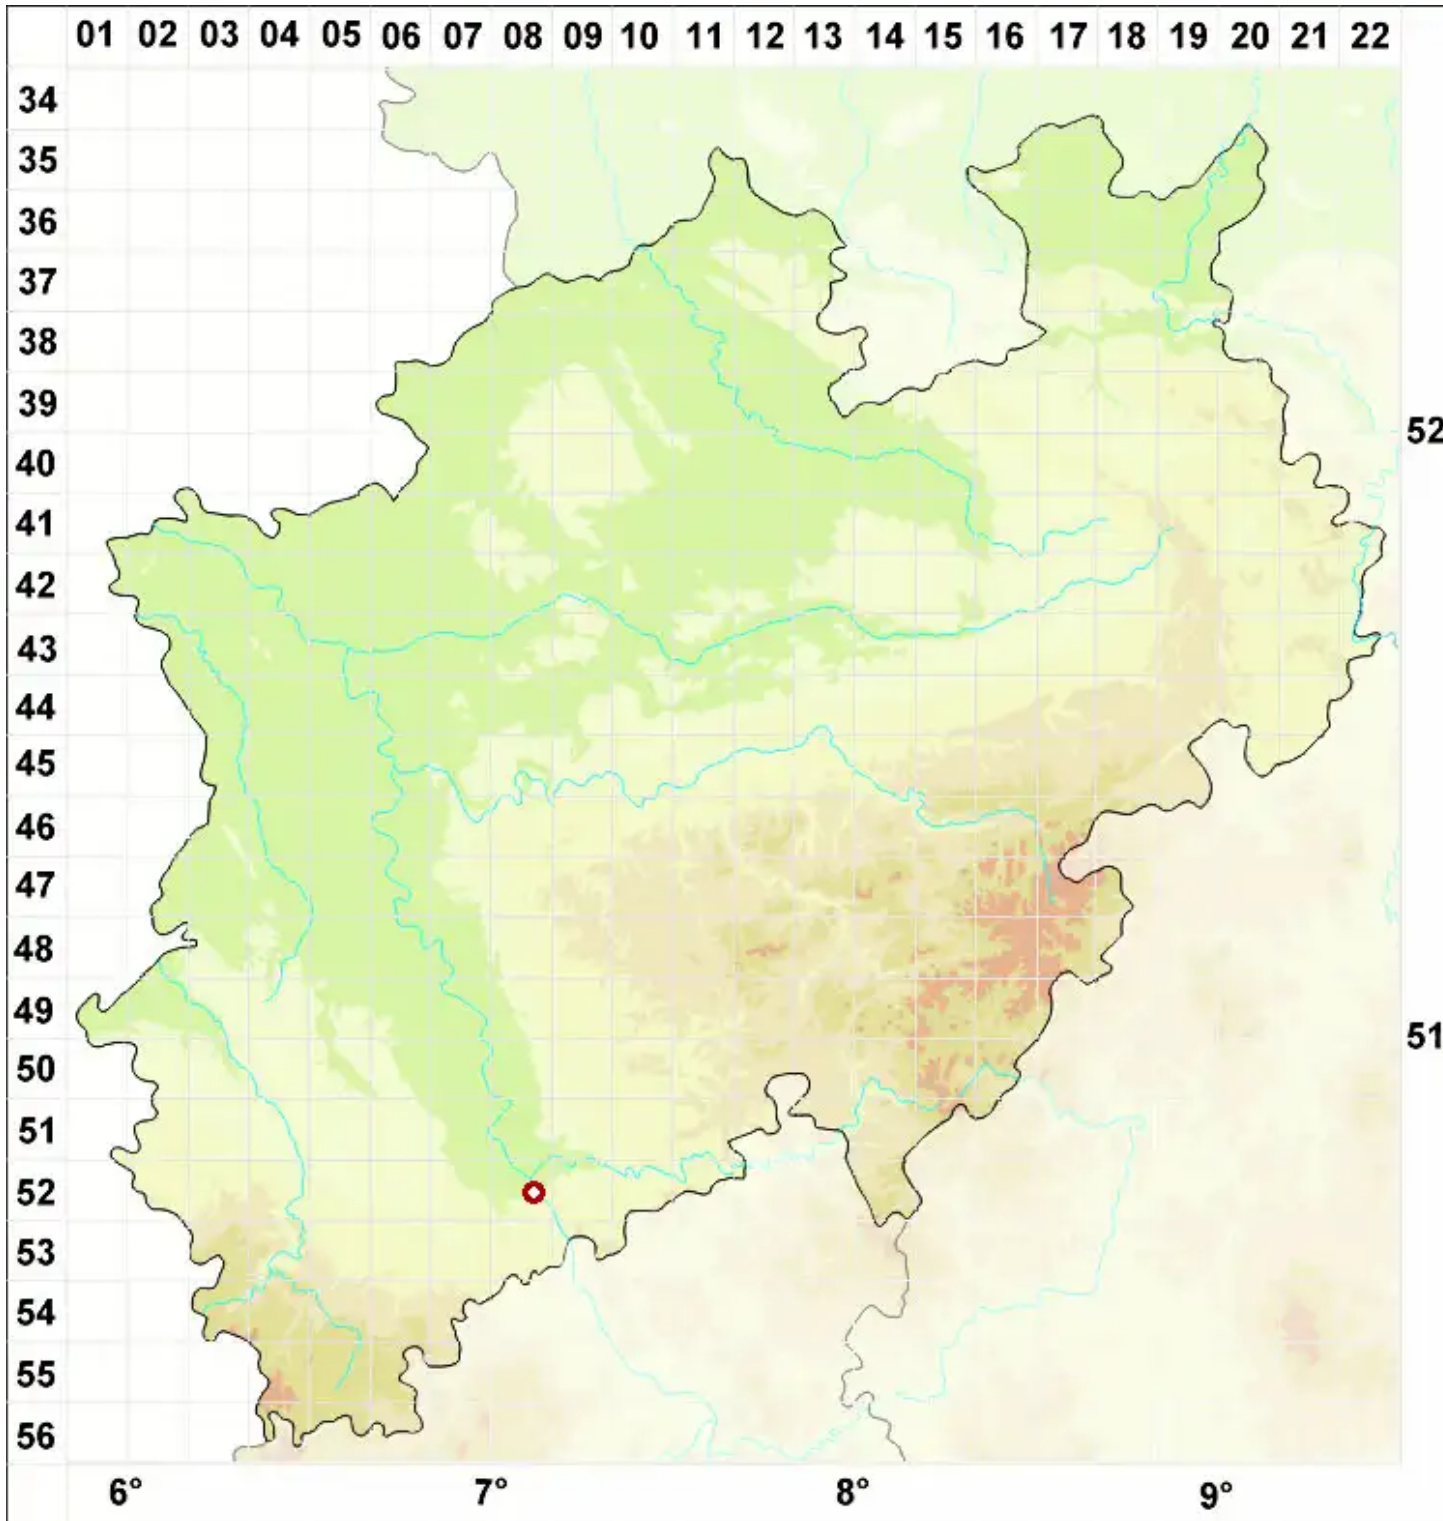

Leptogium cyanescens (Pers.) Körb.

Dunkelblaue Gallertflechte

Legende:

- Symbole:**
Ausgefülltes Symbol:
Zeitraum von 1980 bis heute (Aktuelle Angabe)
Leeres Symbol:
Zeitraum vor 1980 (Altangabe)
Quadrat: Herbarbeleg