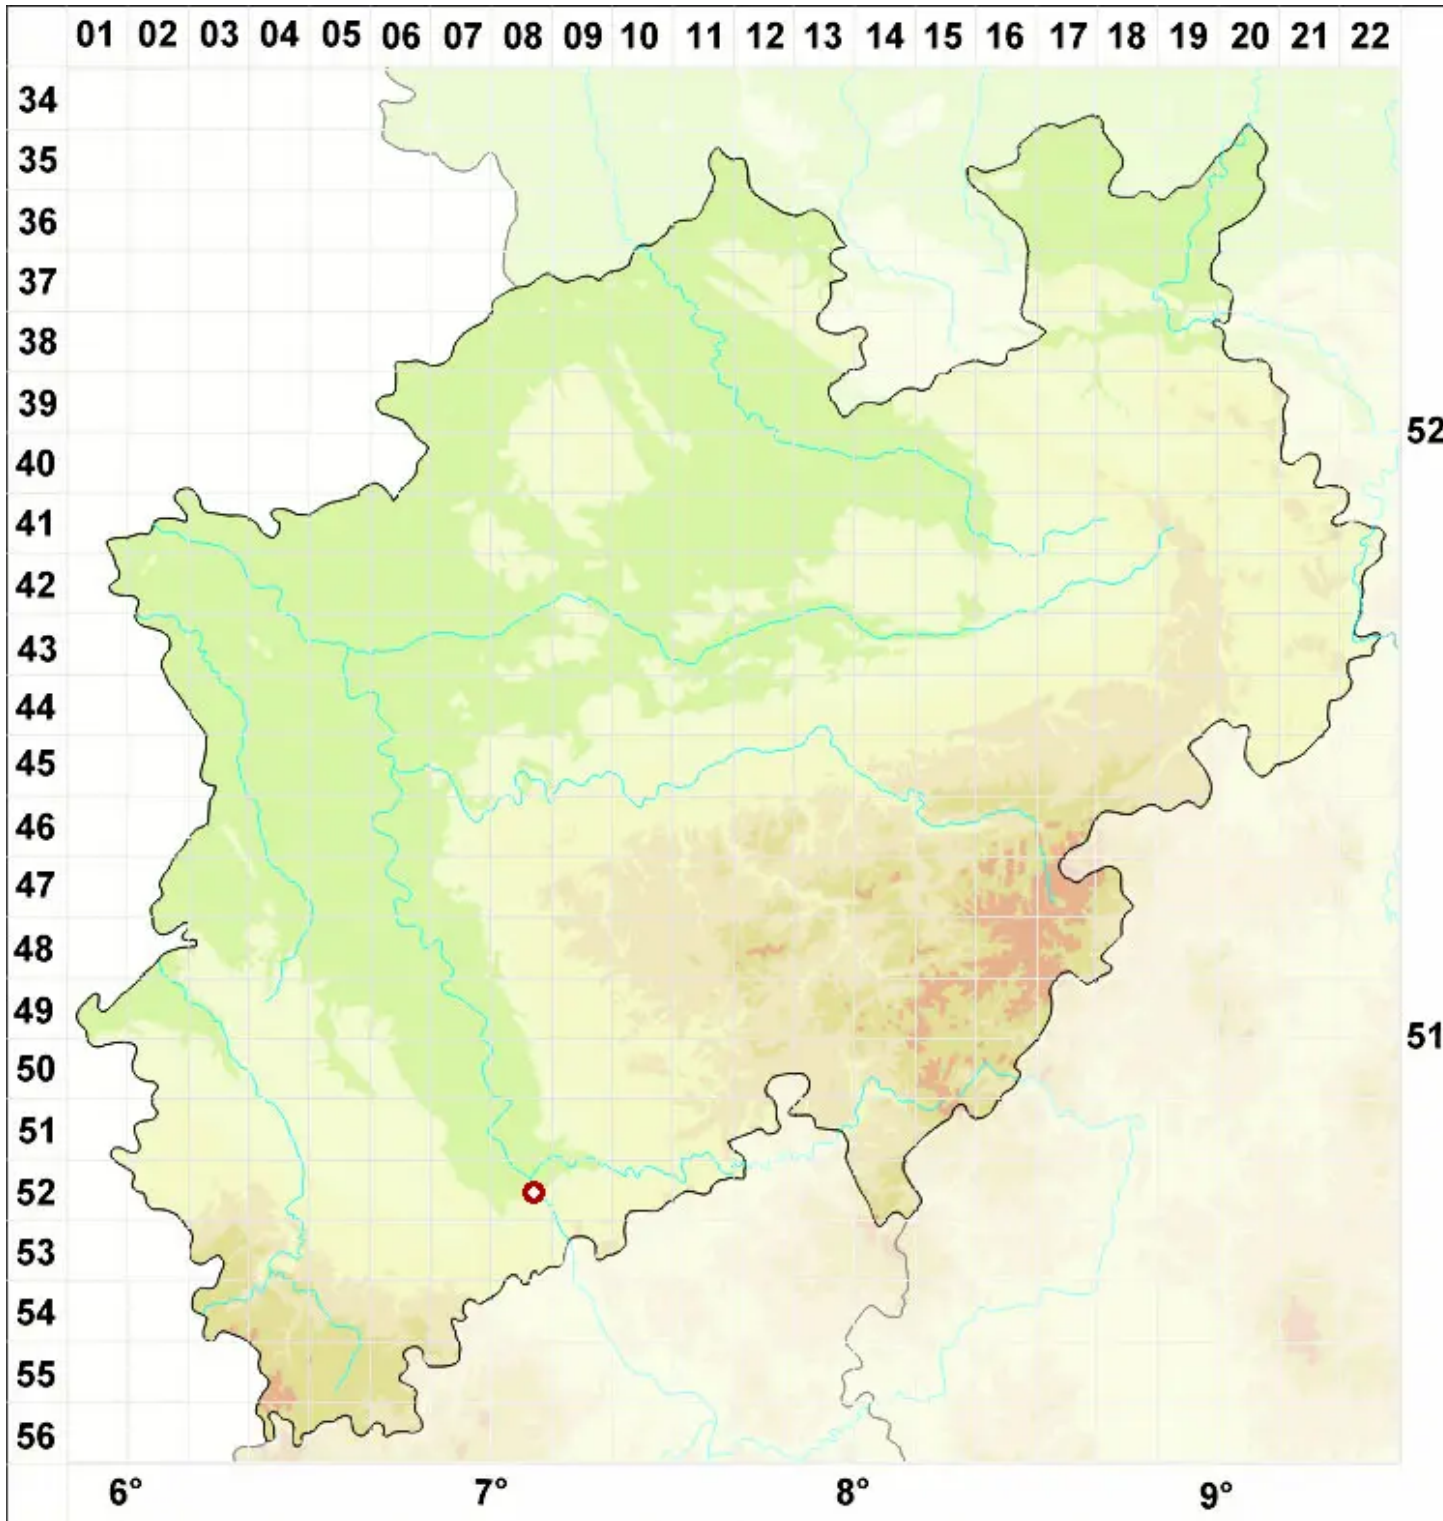

Leptogium cyanescens (Pers.) Körb.

Dunkelblaue Gallertflechte

Legende:

- Symbole:**
Ausgefülltes Symbol:
Zeitraum von 1980 bis heute (Aktuelle Angabe)
Leeres Symbol:
Zeitraum vor 1980 (Altangabe)
Quadrat: Herbarbeleg