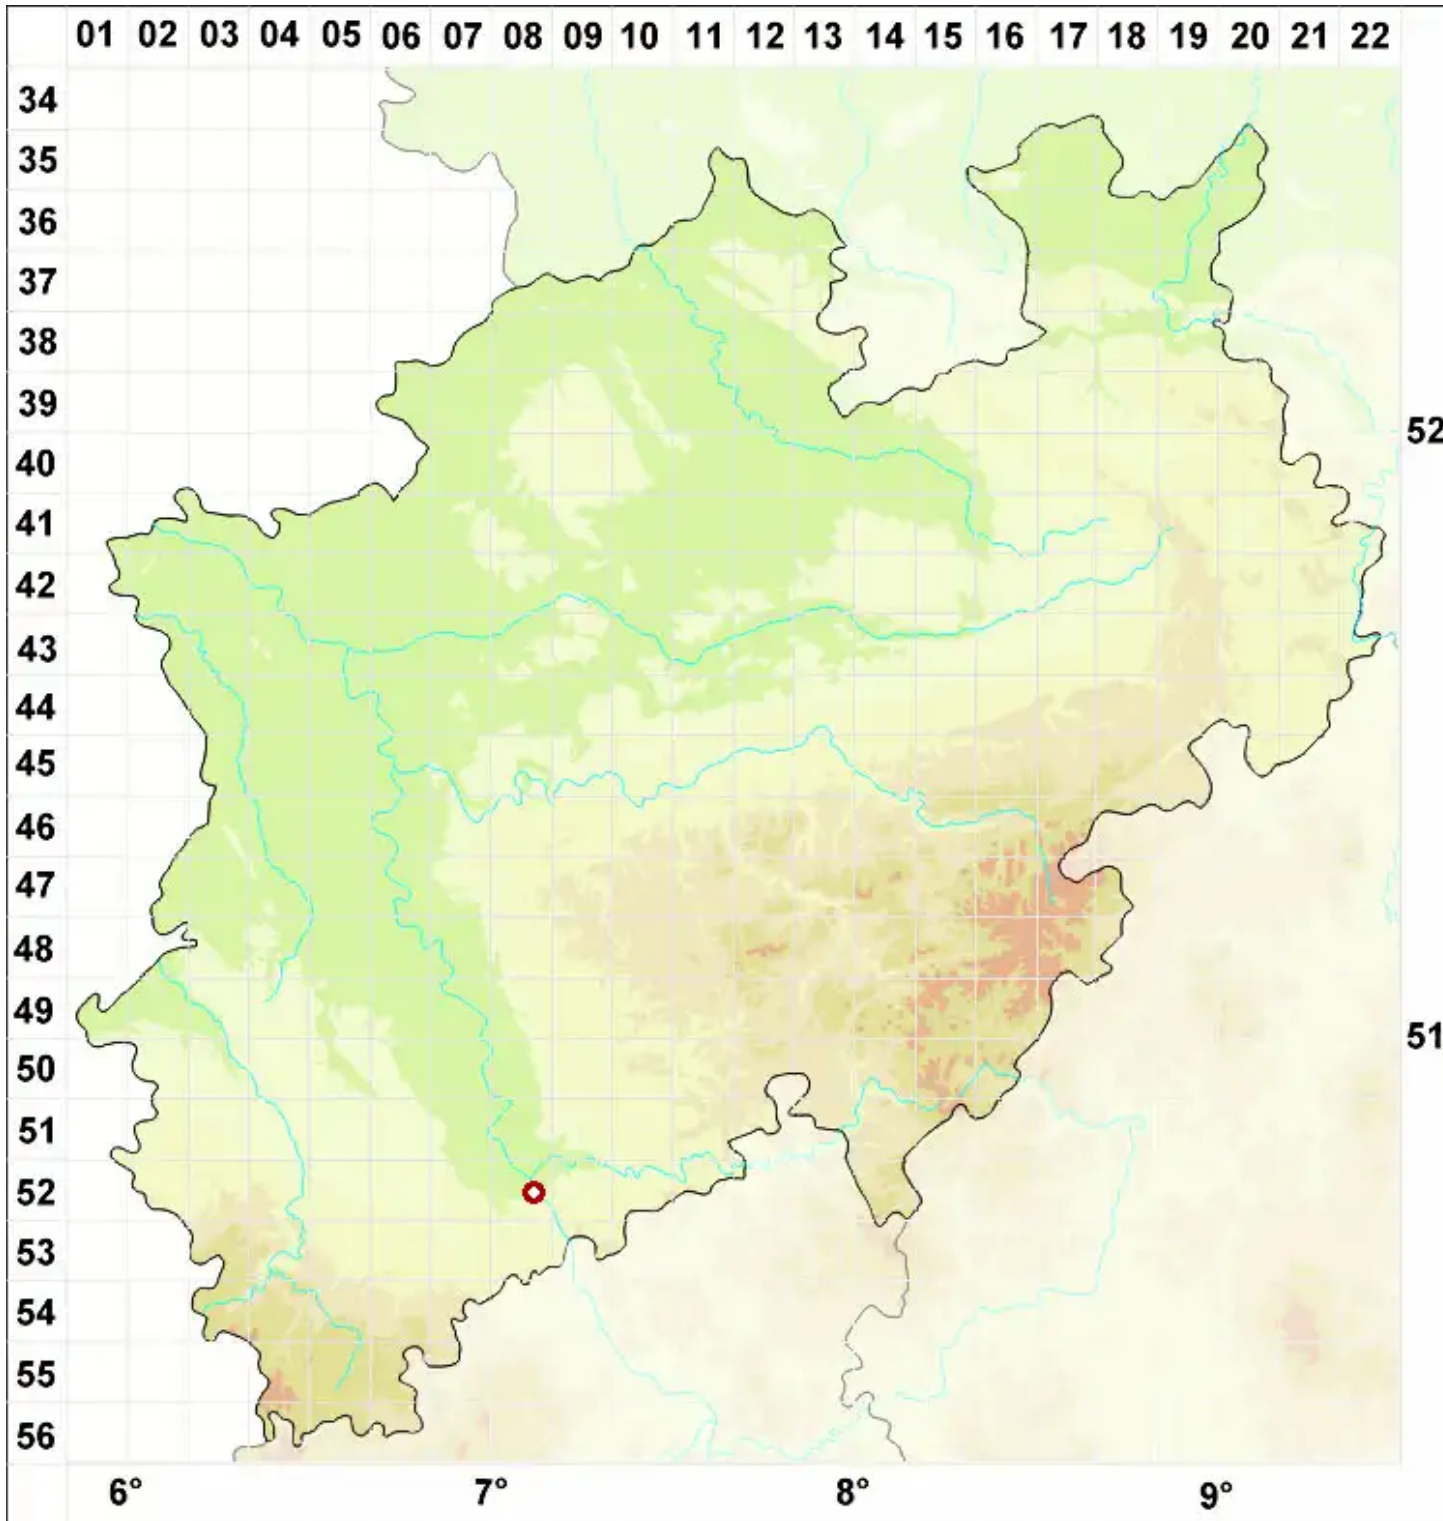

Leptogium cyanescens (Pers.) Körb.

Dunkelblaue Gallertflechte

Legende:

- Symbole:**
- Ausgefülltes Symbol:
Zeitraum von 1980 bis heute (Aktuelle Angabe)
 - Leeres Symbol:
Zeitraum vor 1980 (Altangabe)
 - Quadrat: Herbarbeleg