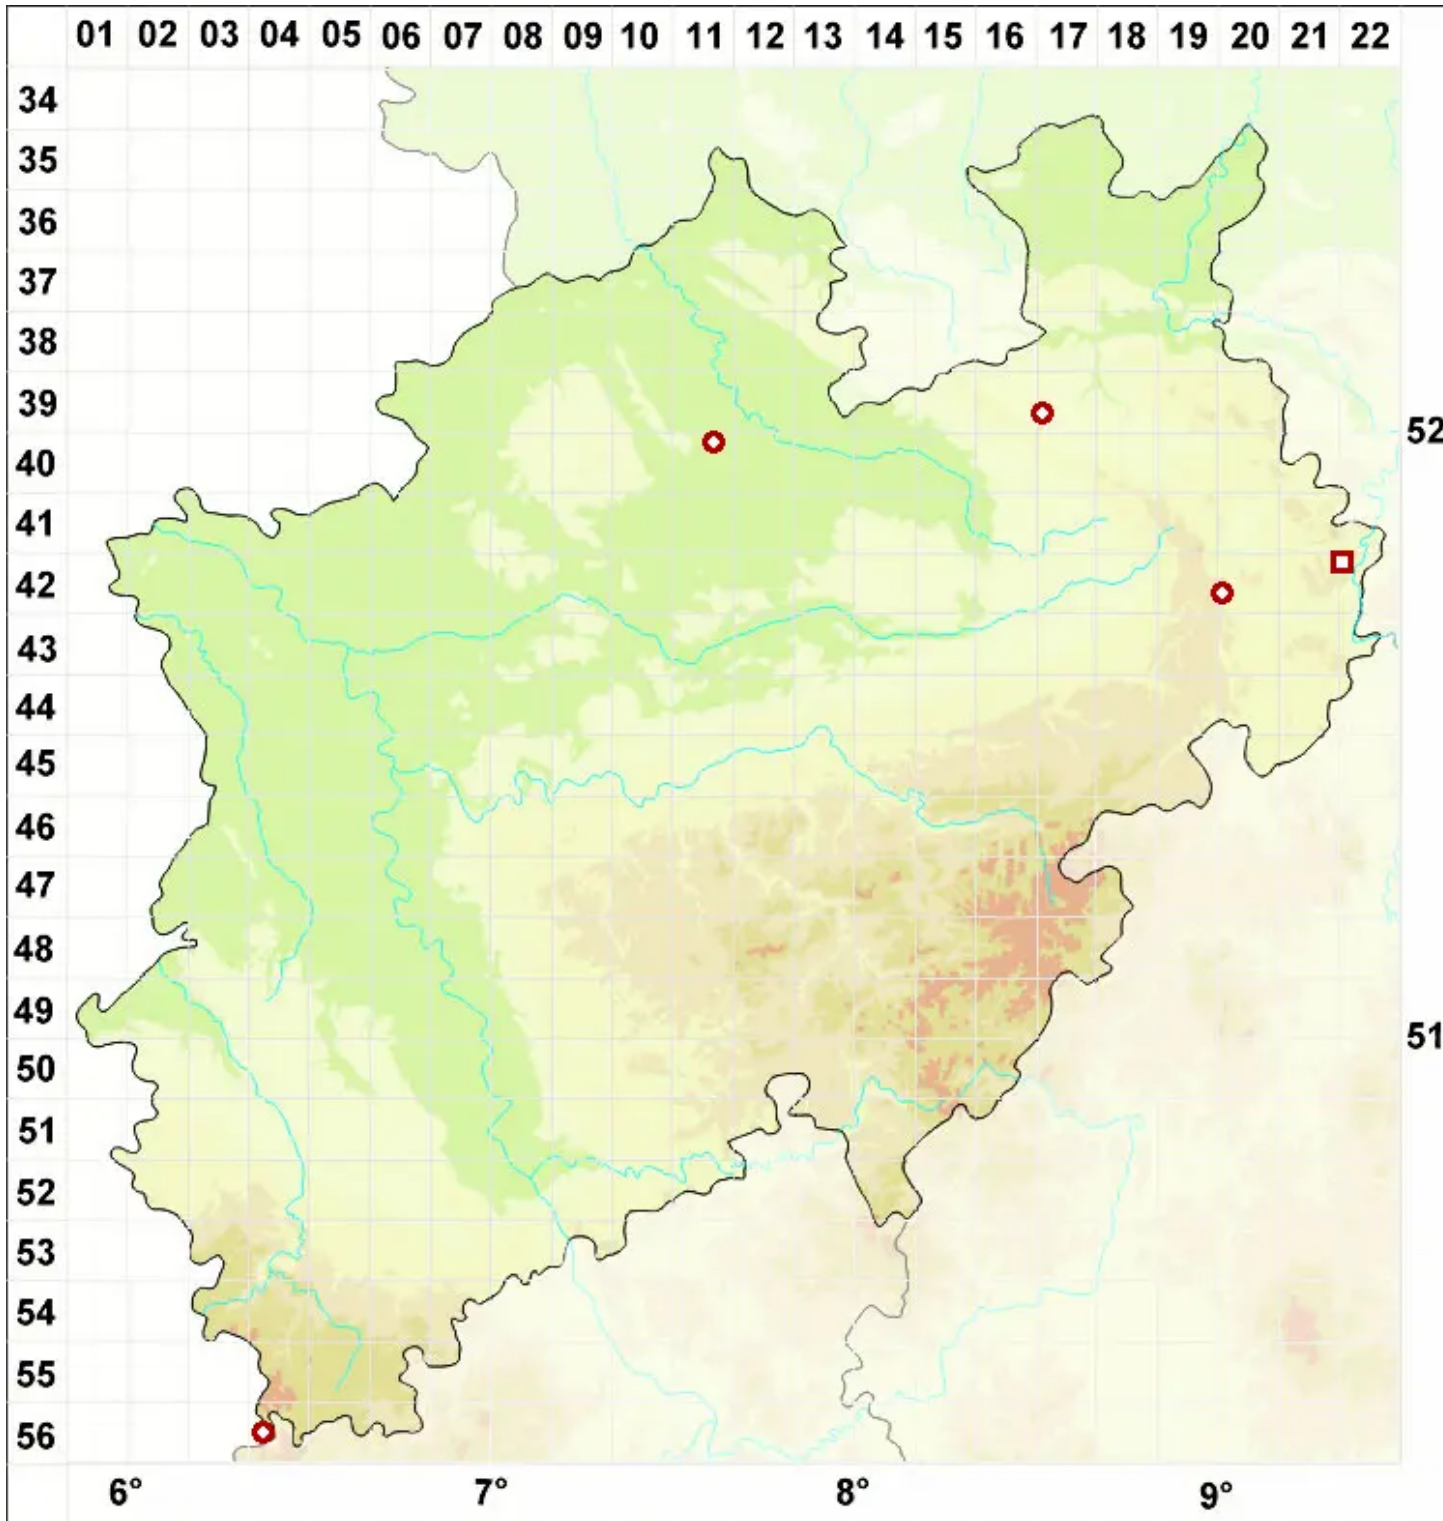

Leptogium palmatum (Huds.) Mont.

Röhrige Gallertflechte

Legende:

- Symbole:**
- Ausgefülltes Symbol:
Zeitraum von 1980 bis heute (Aktuelle Angabe)
 - Leeres Symbol:
Zeitraum vor 1980 (Altangabe)
 - Quadrat: Herbarbeleg