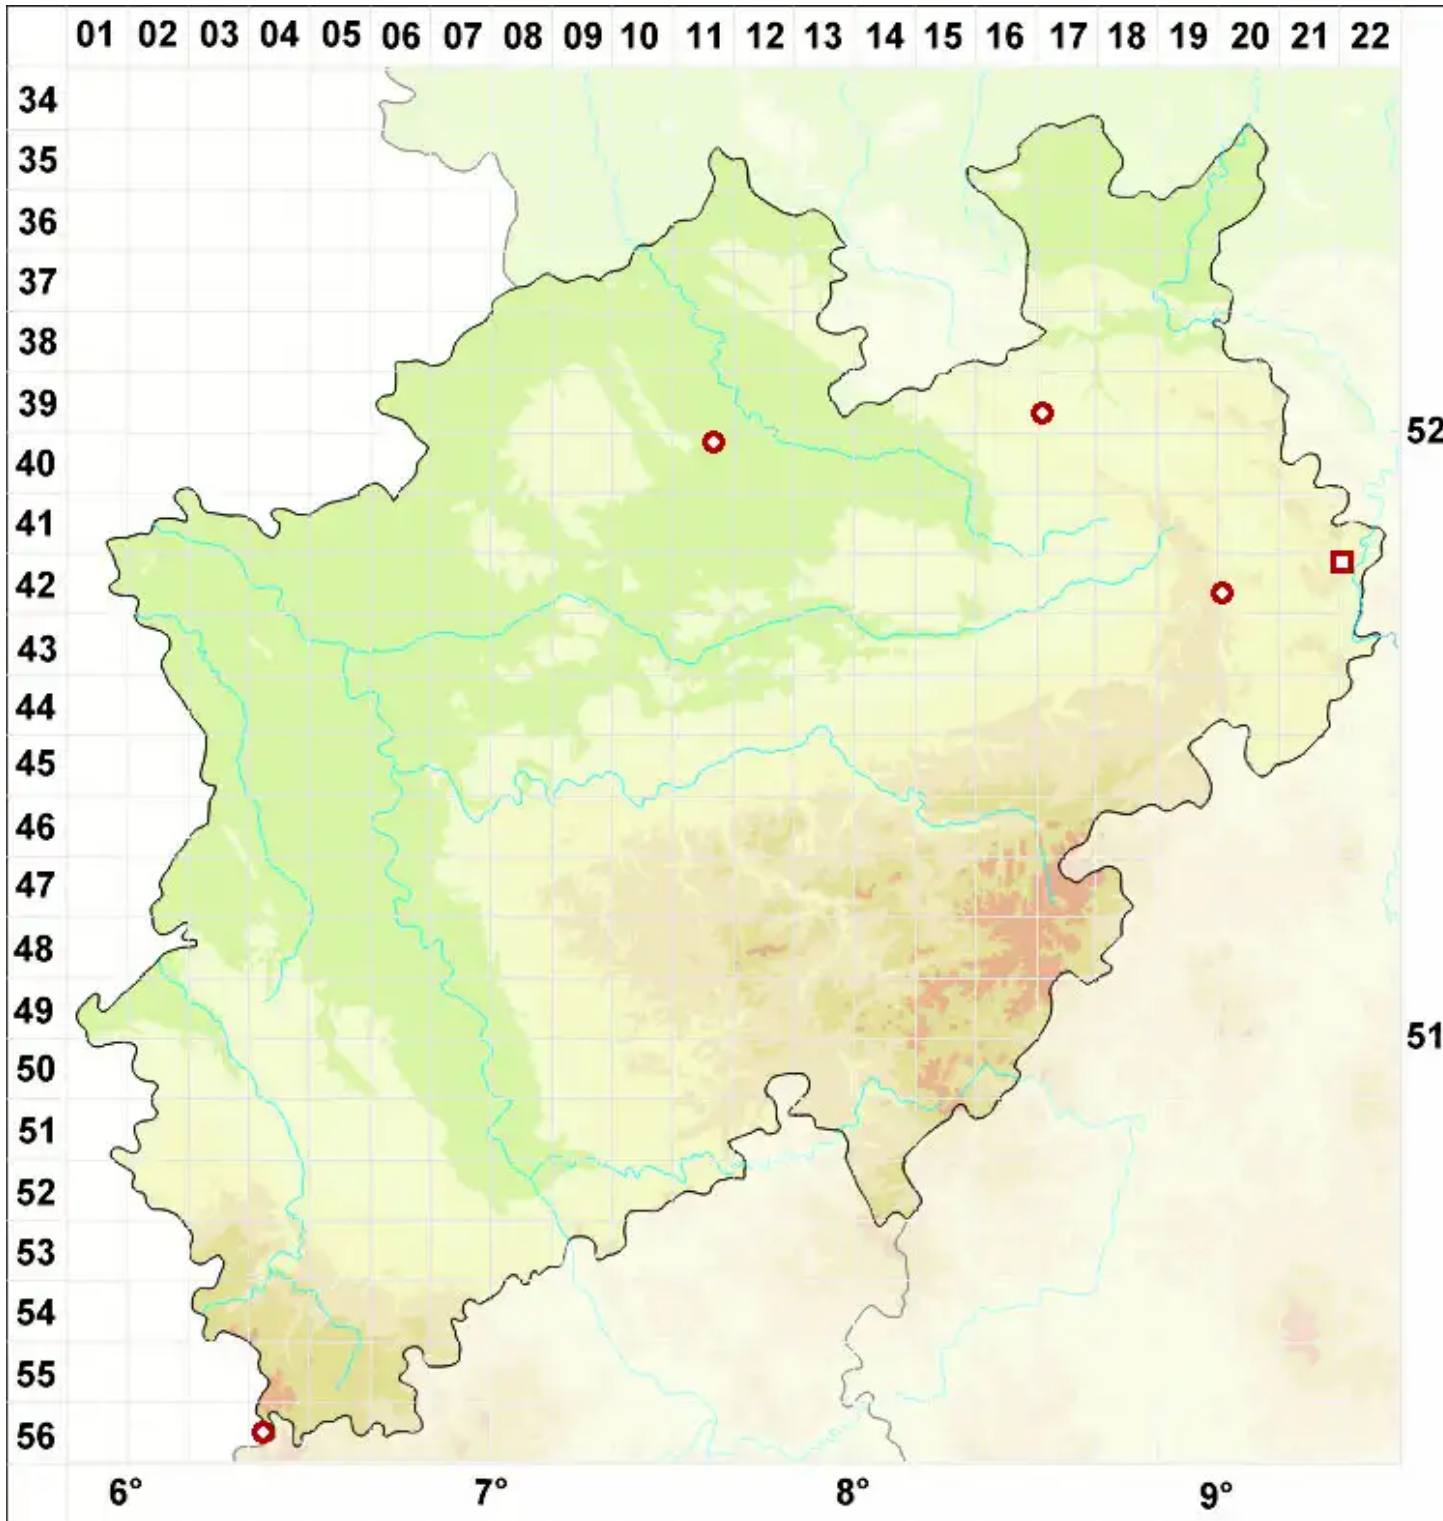

# Leptogium palmatum (Huds.) Mont.

Röhrige Gallertflechte

Legende:

- Symbole:**
- Ausgefülltes Symbol:  
Zeitraum von 1980 bis heute (Aktuelle Angabe)
  - Leeres Symbol:  
Zeitraum vor 1980 (Altangabe)
  - Quadrat: Herbarbeleg