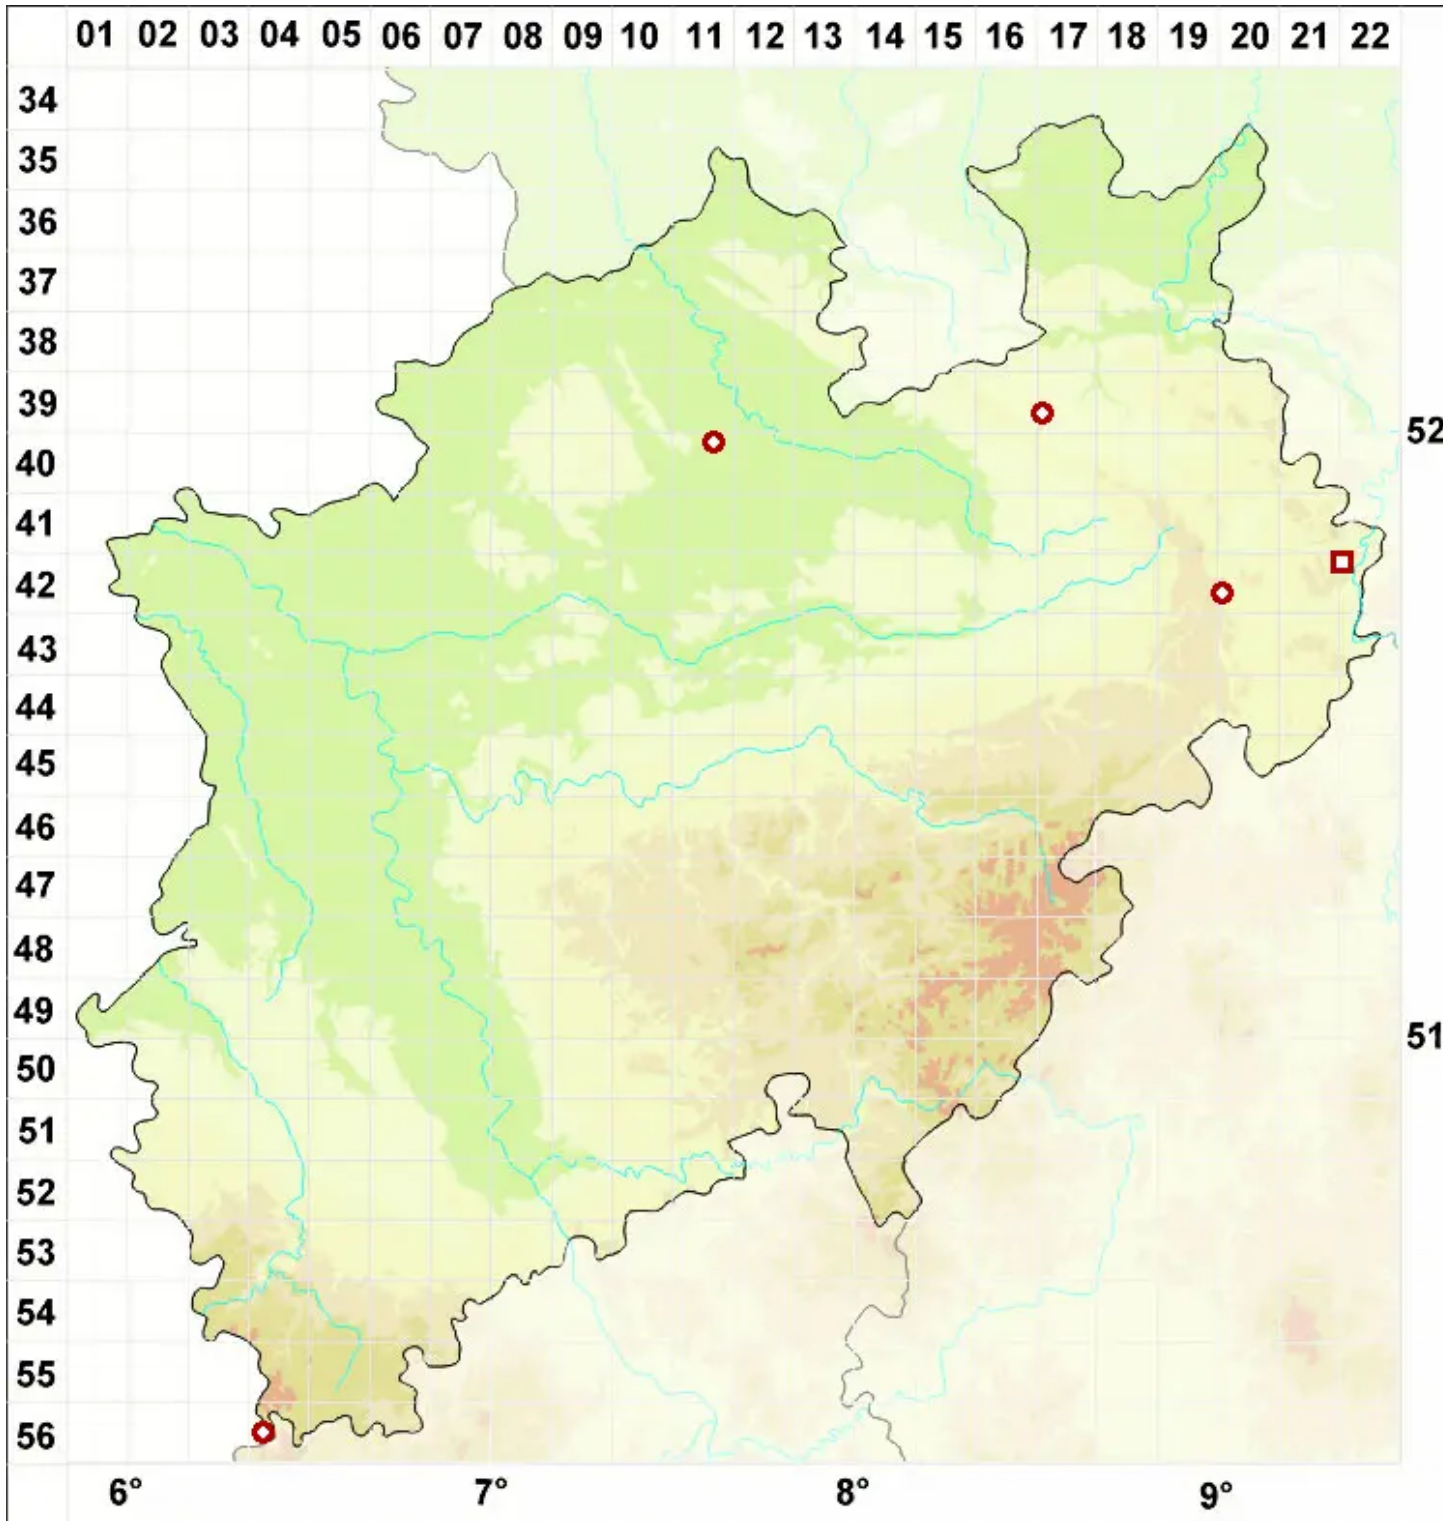

Leptogium palmatum (Huds.) Mont.

Röhrige Gallertflechte

Legende:

- Symbole:**
Ausgefülltes Symbol:
Zeitraum von 1980 bis heute (Aktuelle Angabe)
Leeres Symbol:
Zeitraum vor 1980 (Altangabe)
Quadrat: Herbarbeleg