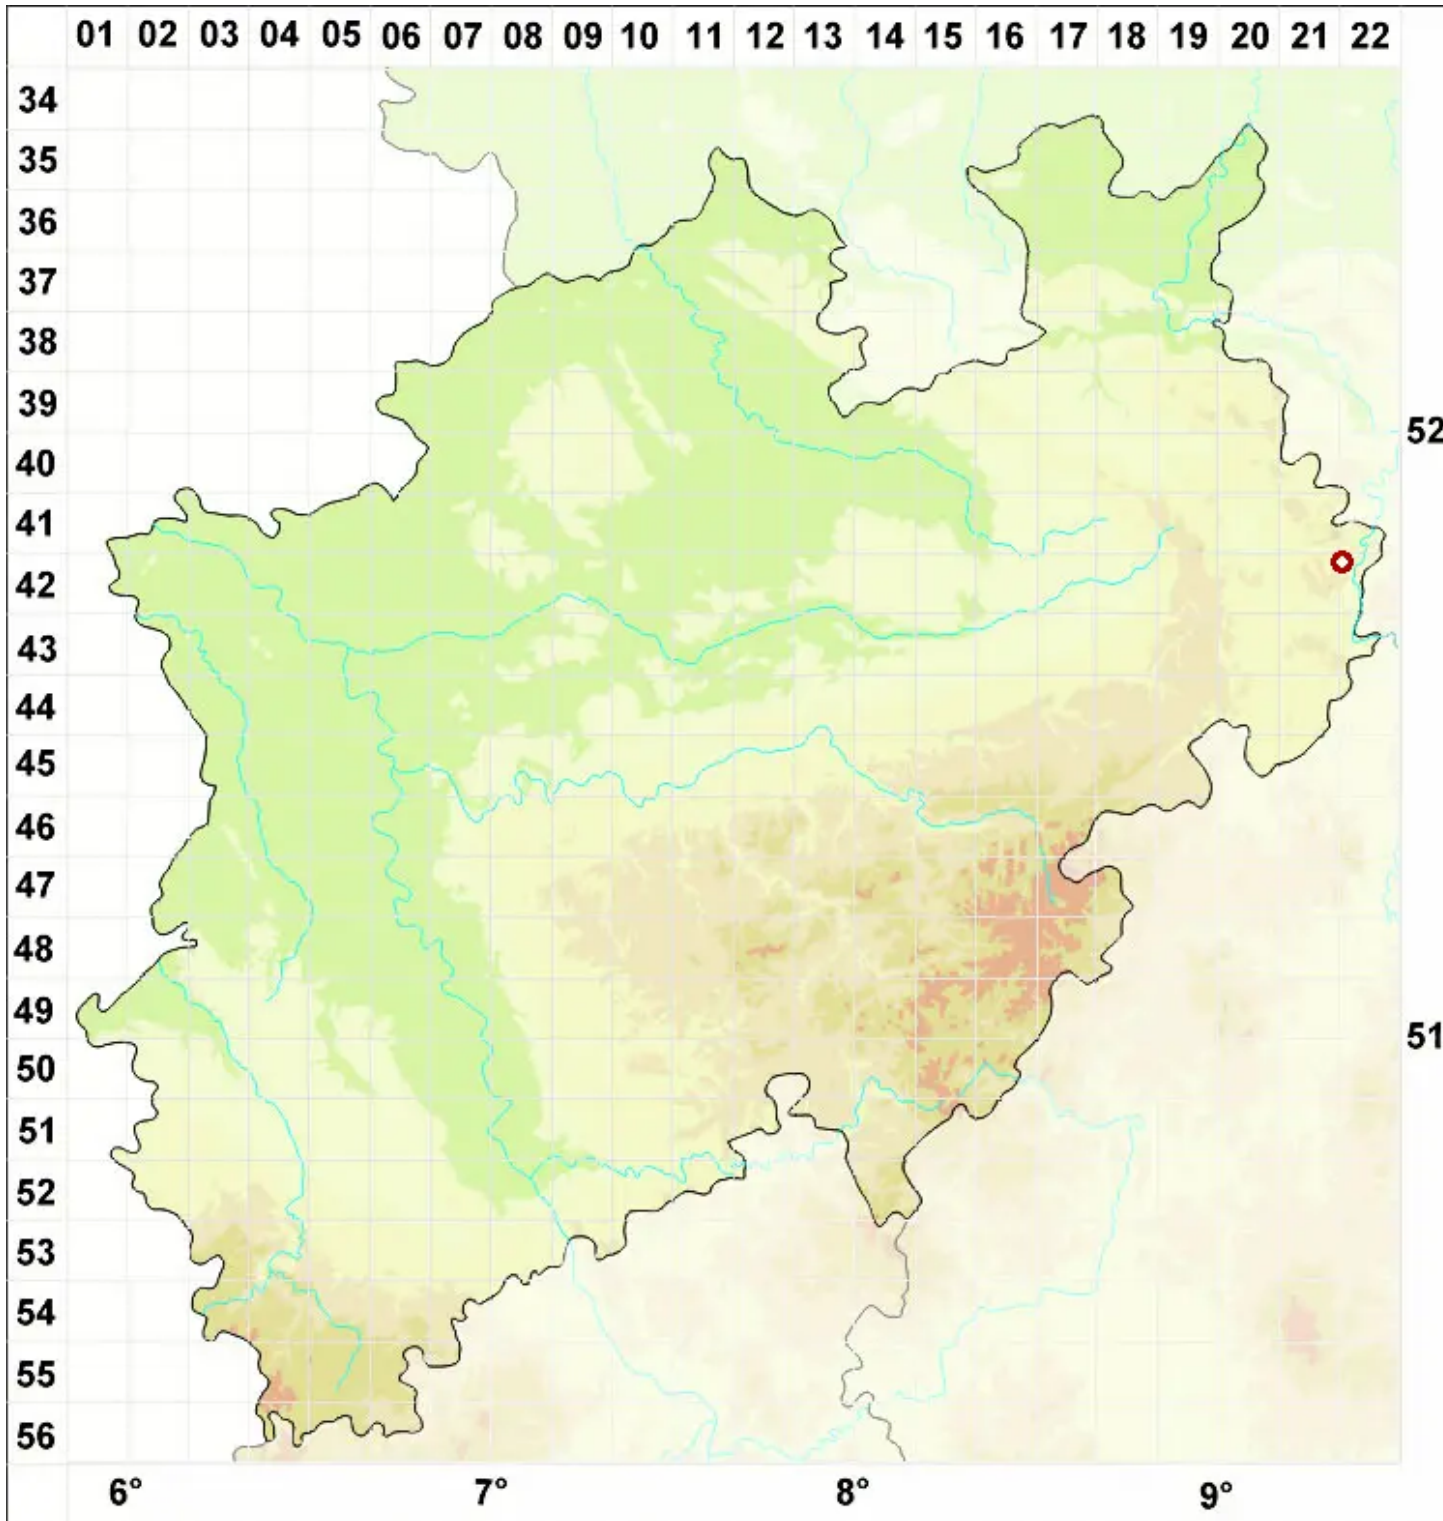

# Epiphloea byssina (Hoffm.) Henssen & P. M. Jørg.

Körnige Gallertflechte

Legende:

- Symbole:**
- Ausgefülltes Symbol:  
Zeitraum von 1980 bis heute (Aktuelle Angabe)
  - Leeres Symbol:  
Zeitraum vor 1980 (Altangabe)
  - Quadrat: Herbarbeleg