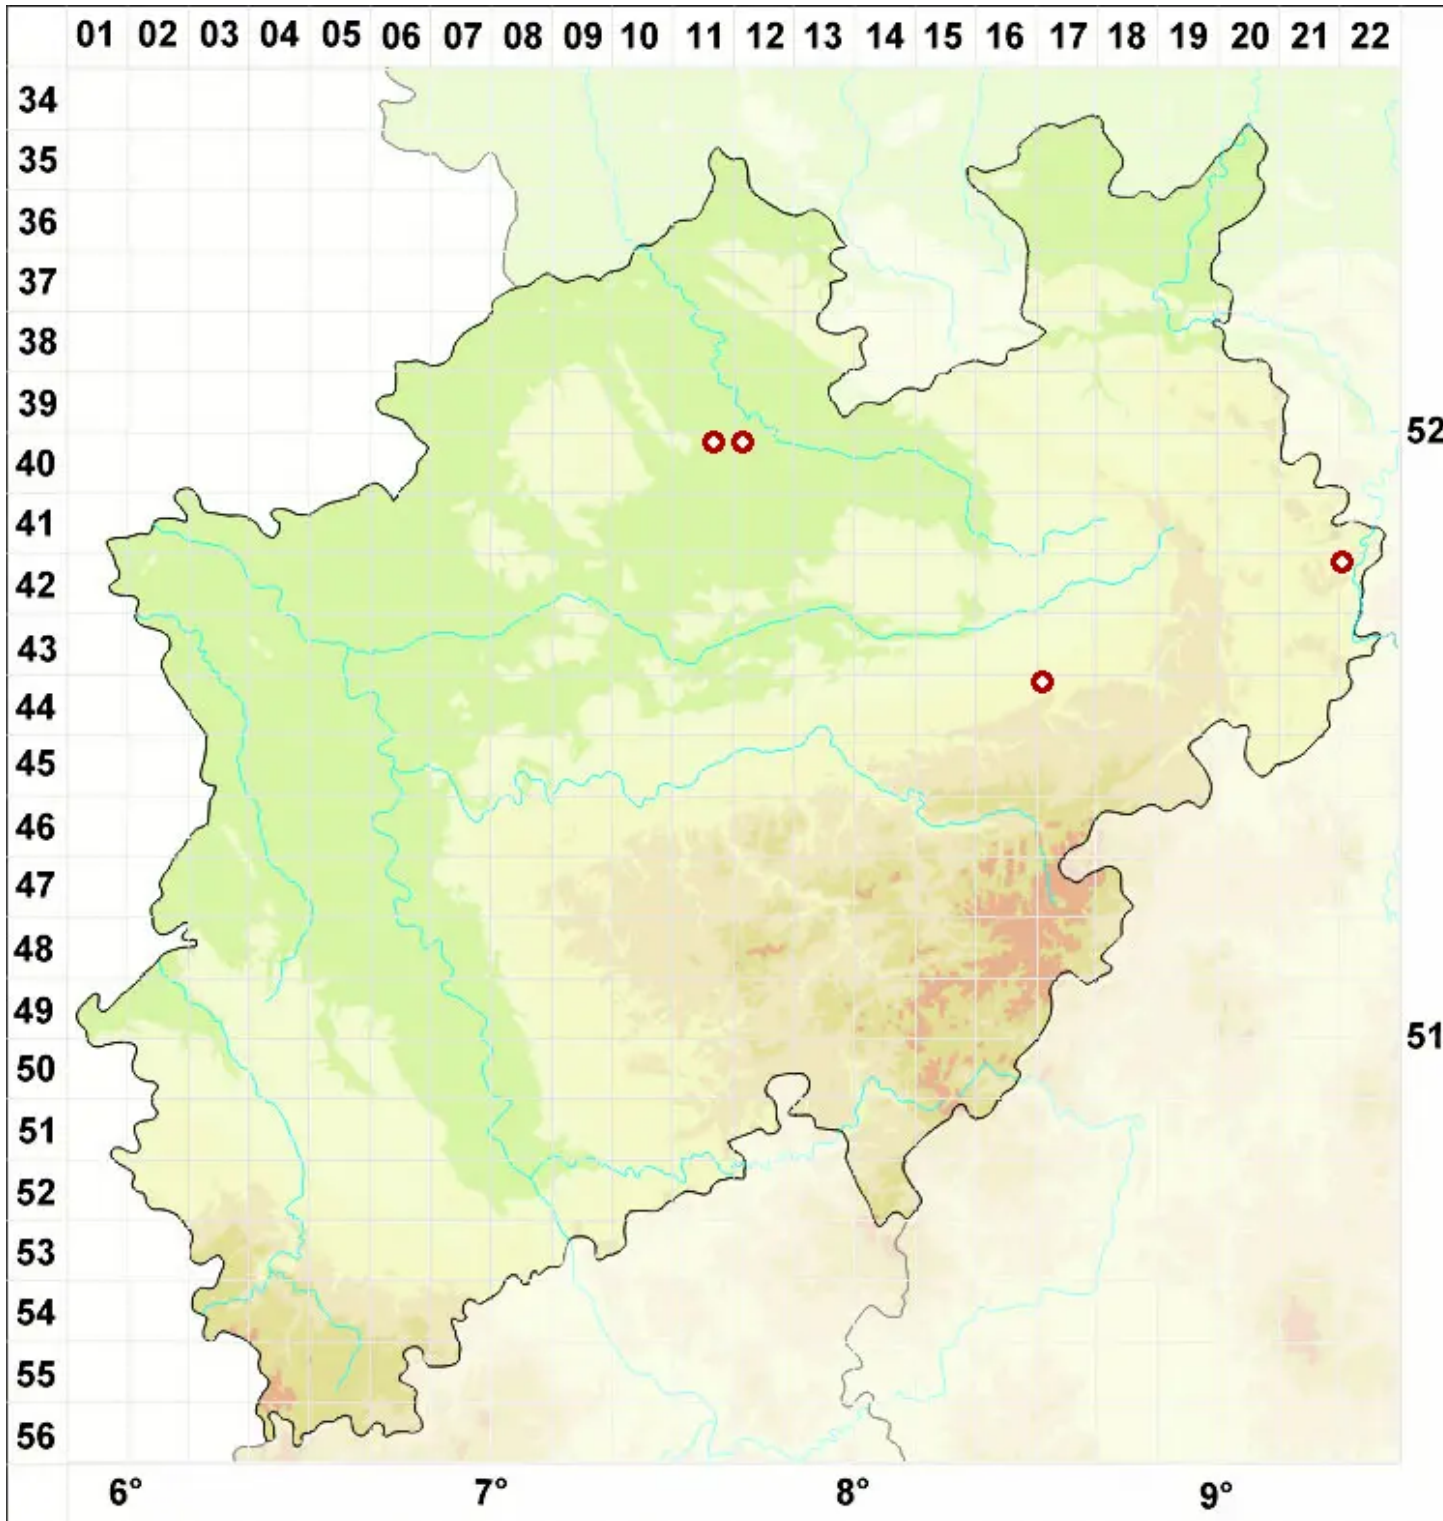

# Leptogium biatorinum (Nyl.) Leight.

Kelch-Gallertflechte

Legende:

- Symbole:**  
Ausgefülltes Symbol:  
Zeitraum von 1980 bis heute (Aktuelle Angabe)  
Leeres Symbol:  
Zeitraum vor 1980 (Altangabe)  
Quadrat: Herbarbeleg