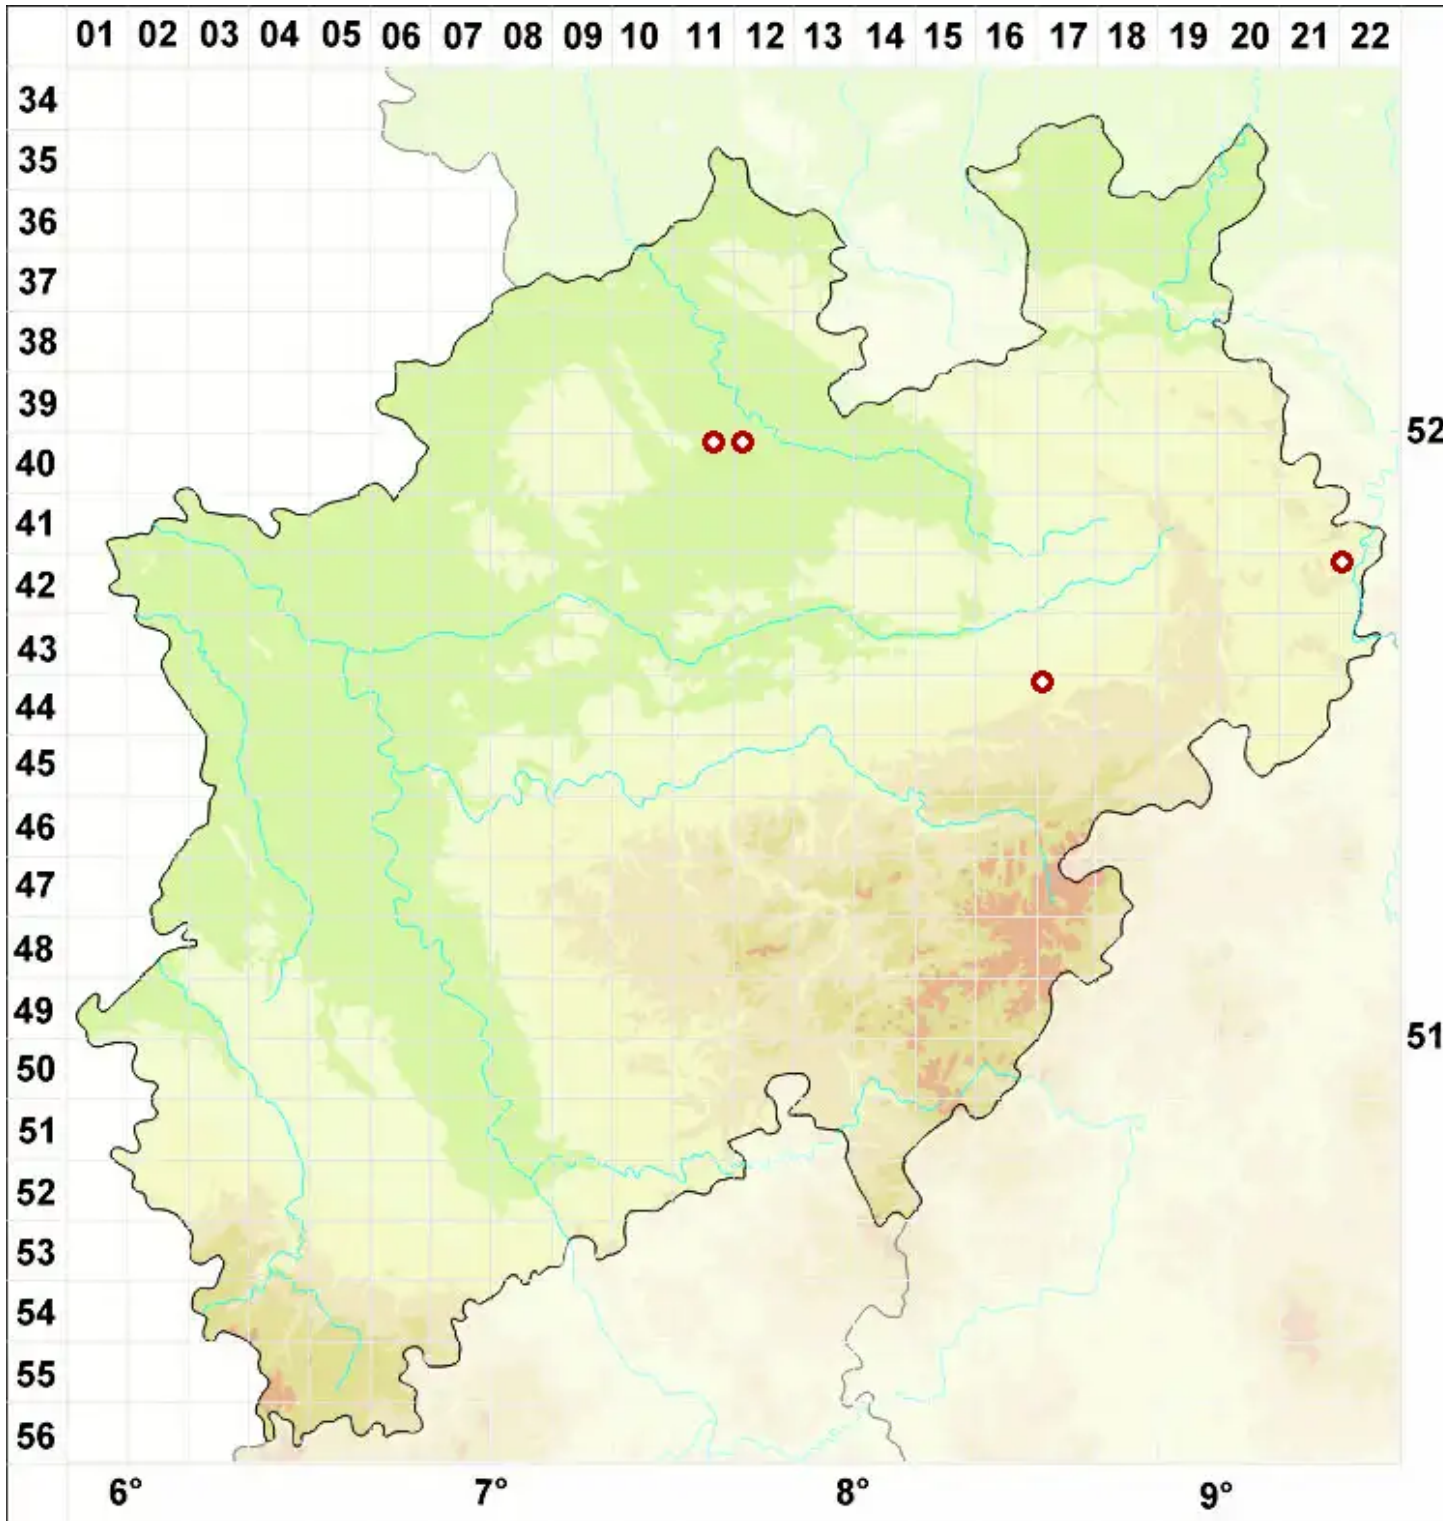

Leptogium biatorinum (Nyl.) Leight.

Kelch-Gallertflechte

Legende:

Symbole:

Ausgefülltes Symbol:
Zeitraum von 1980 bis heute (Aktuelle Angabe)

Leeres Symbol:
Zeitraum vor 1980 (Altangabe)

Quadrat: Herbarbeleg