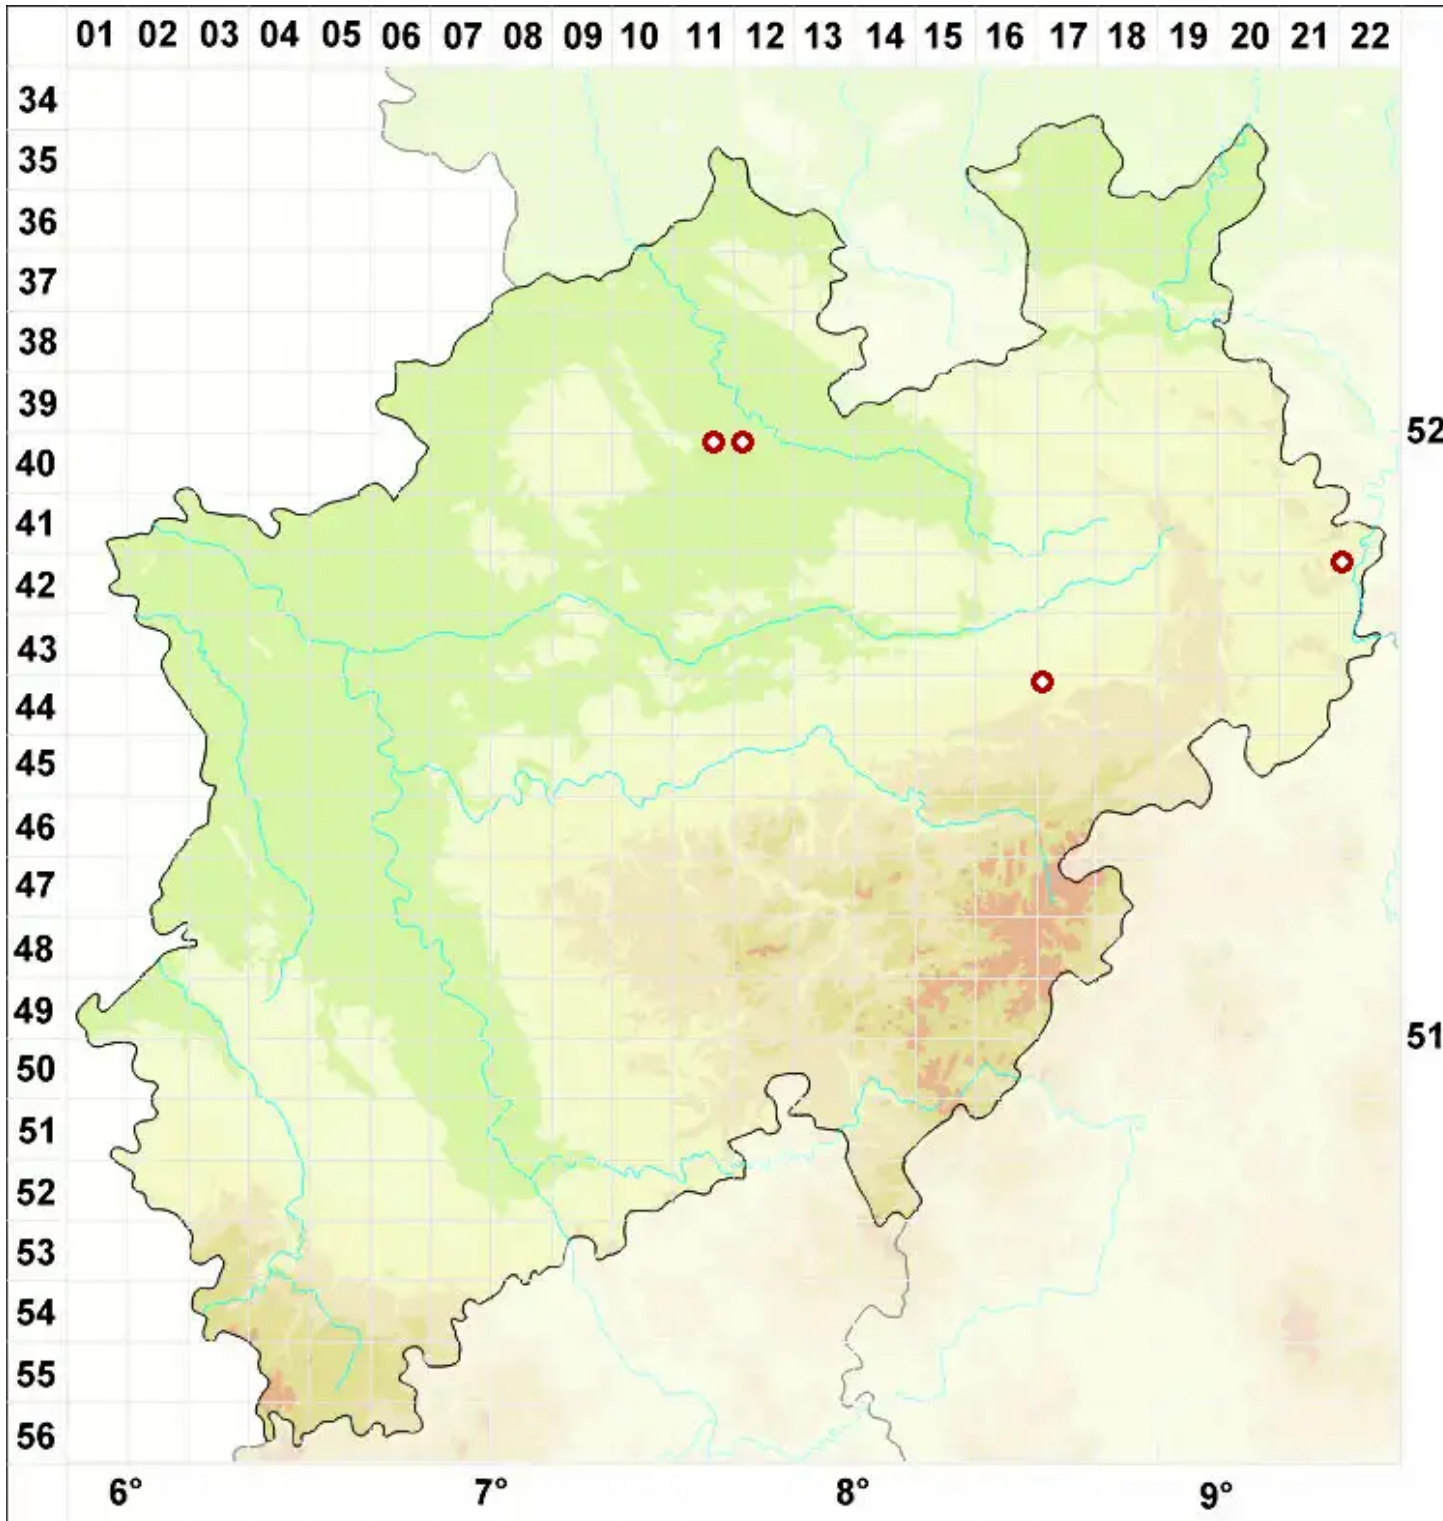

Leptogium biatorinum (Nyl.) Leight.

Kelch-Gallertflechte

Legende:

- Symbole:**
Ausgefülltes Symbol:
Zeitraum von 1980 bis heute (Aktuelle Angabe)
Leeres Symbol:
Zeitraum vor 1980 (Altangabe)
Quadrat: Herbarbeleg