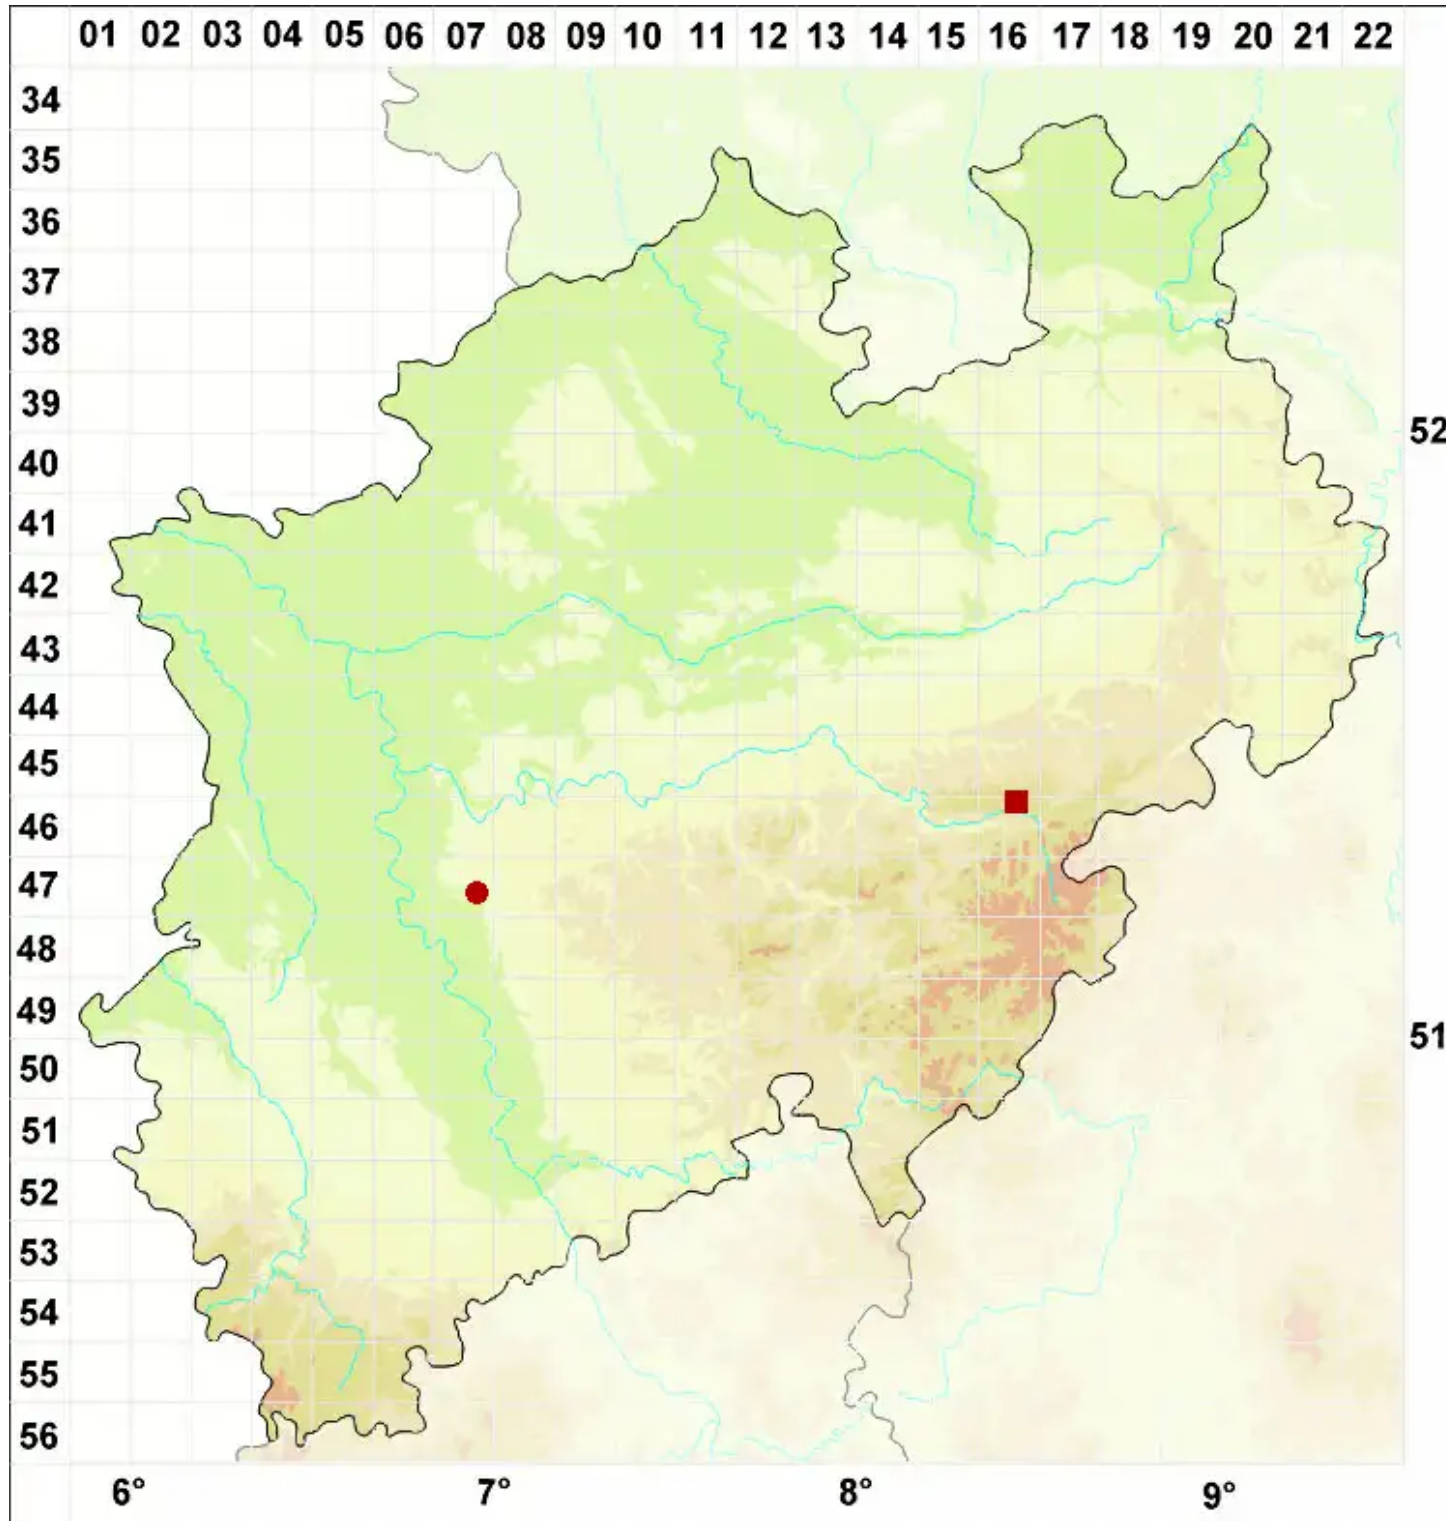

Caloplaca xantholyta (Nyl.) Jatta

Sonnengelber Schönfleck

Legende:

- Symbole:**
- Ausgefülltes Symbol:
Zeitraum von 1980 bis heute (Aktuelle Angabe)
 - Leeres Symbol:
Zeitraum vor 1980 (Altangabe)
 - Quadrat: Herbarbeleg