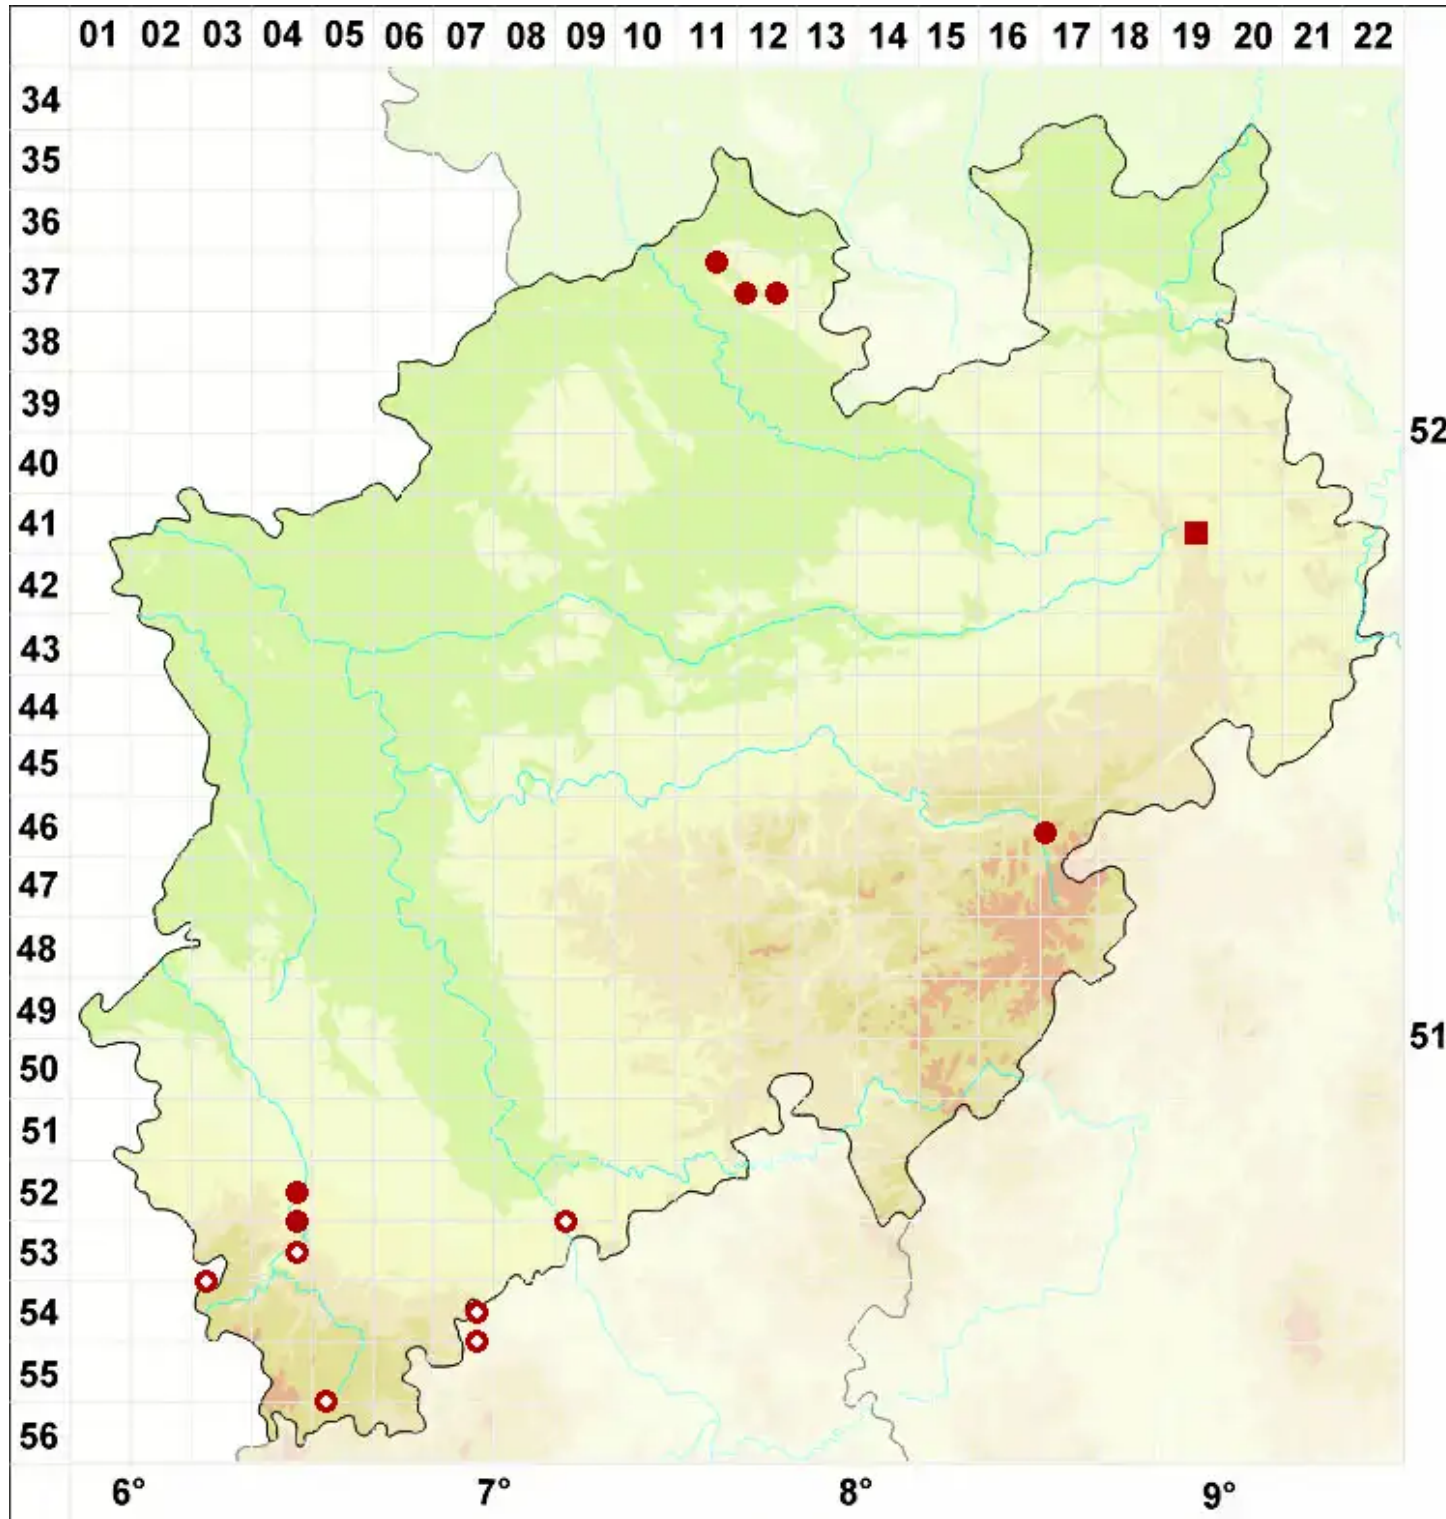

Lepraria neglecta (Nyl.) Lettau

Verwechselte Staubflechte

Legende:

- Symbole:**
- Ausgefülltes Symbol:
Zeitraum von 1980 bis heute (Aktuelle Angabe)
 - Leeres Symbol:
Zeitraum vor 1980 (Altangabe)
 - Quadrat: Herbarbeleg