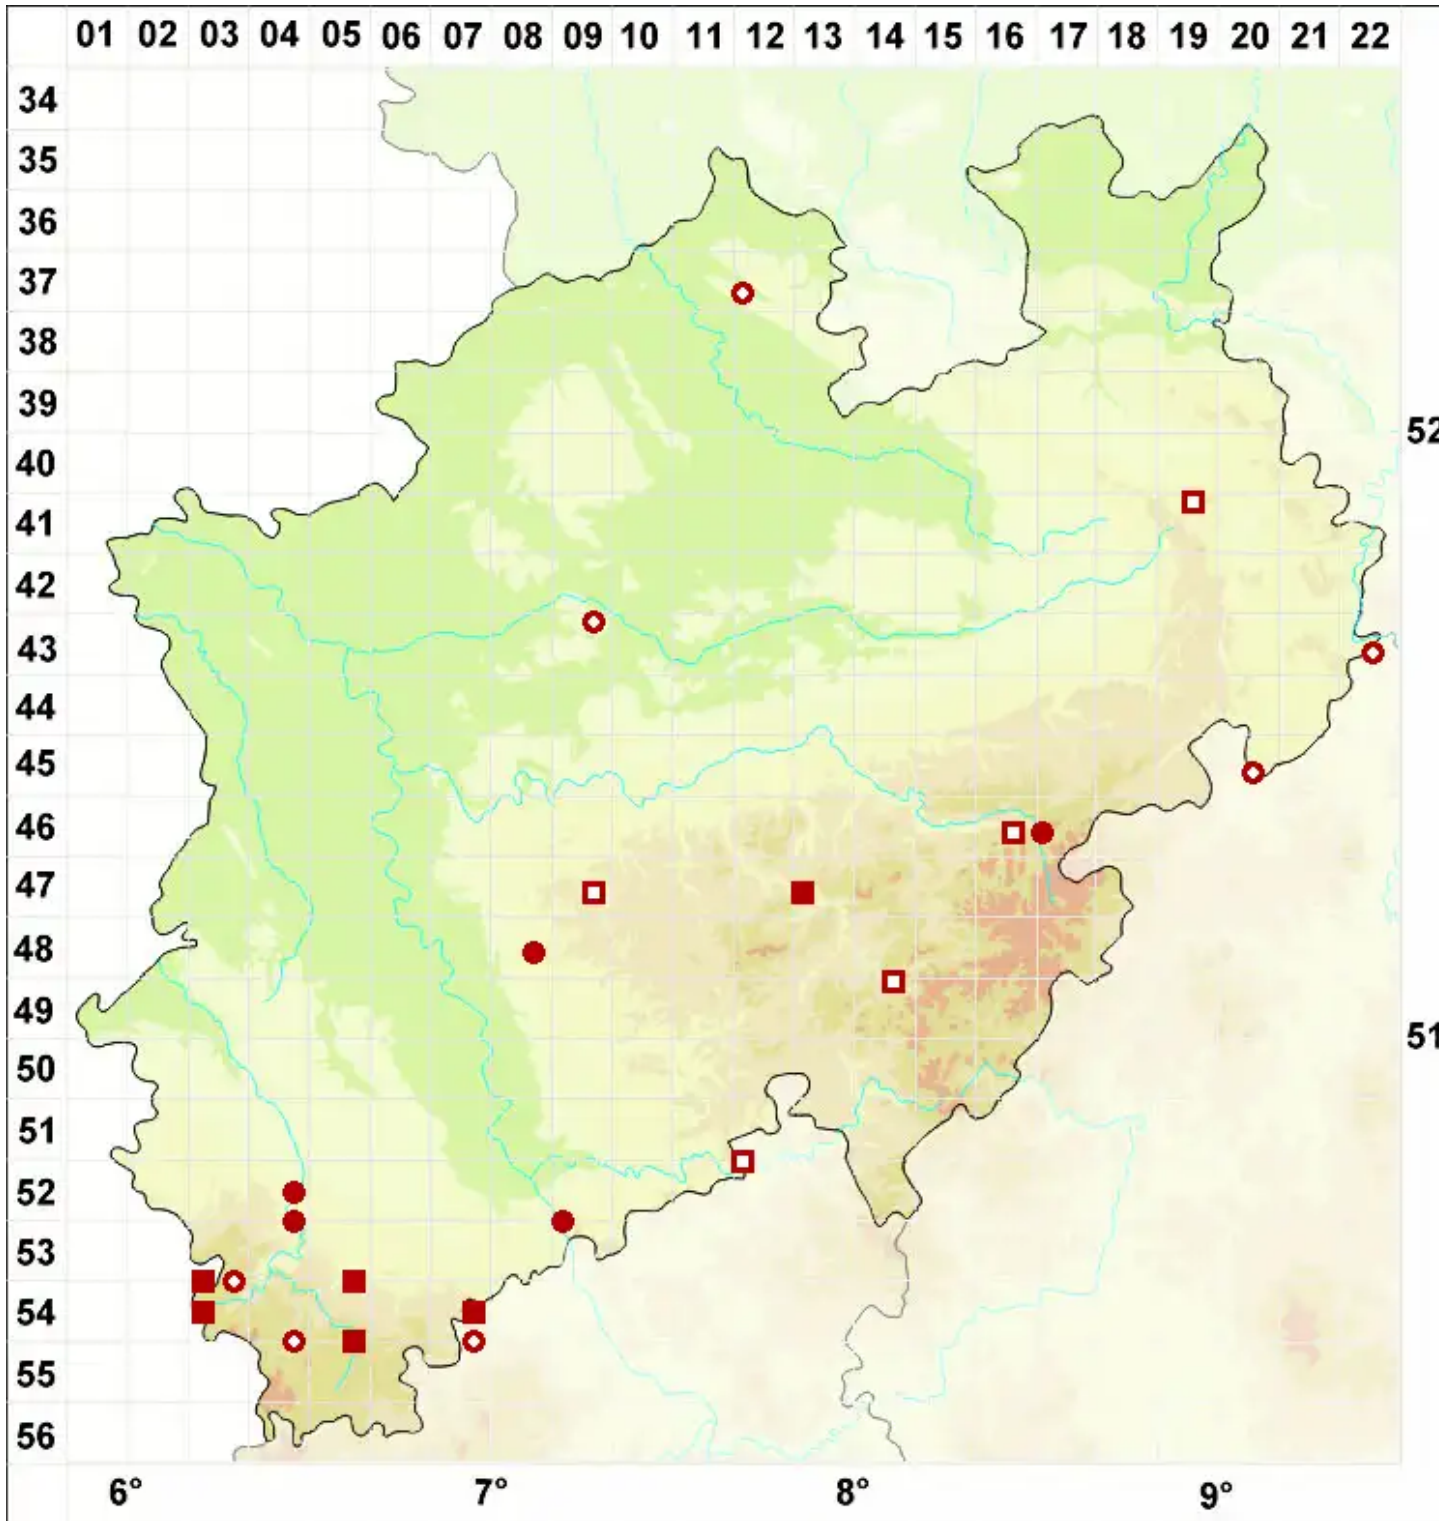

Lepraria membranacea (Dicks.) Vain.

Häutige Staufflechte

Legende:

- Symbole:**
Ausgefülltes Symbol:
Zeitraum von 1980 bis heute (Aktuelle Angabe)
Leeres Symbol:
Zeitraum vor 1980 (Altangabe)
Quadrat: Herbarbeleg