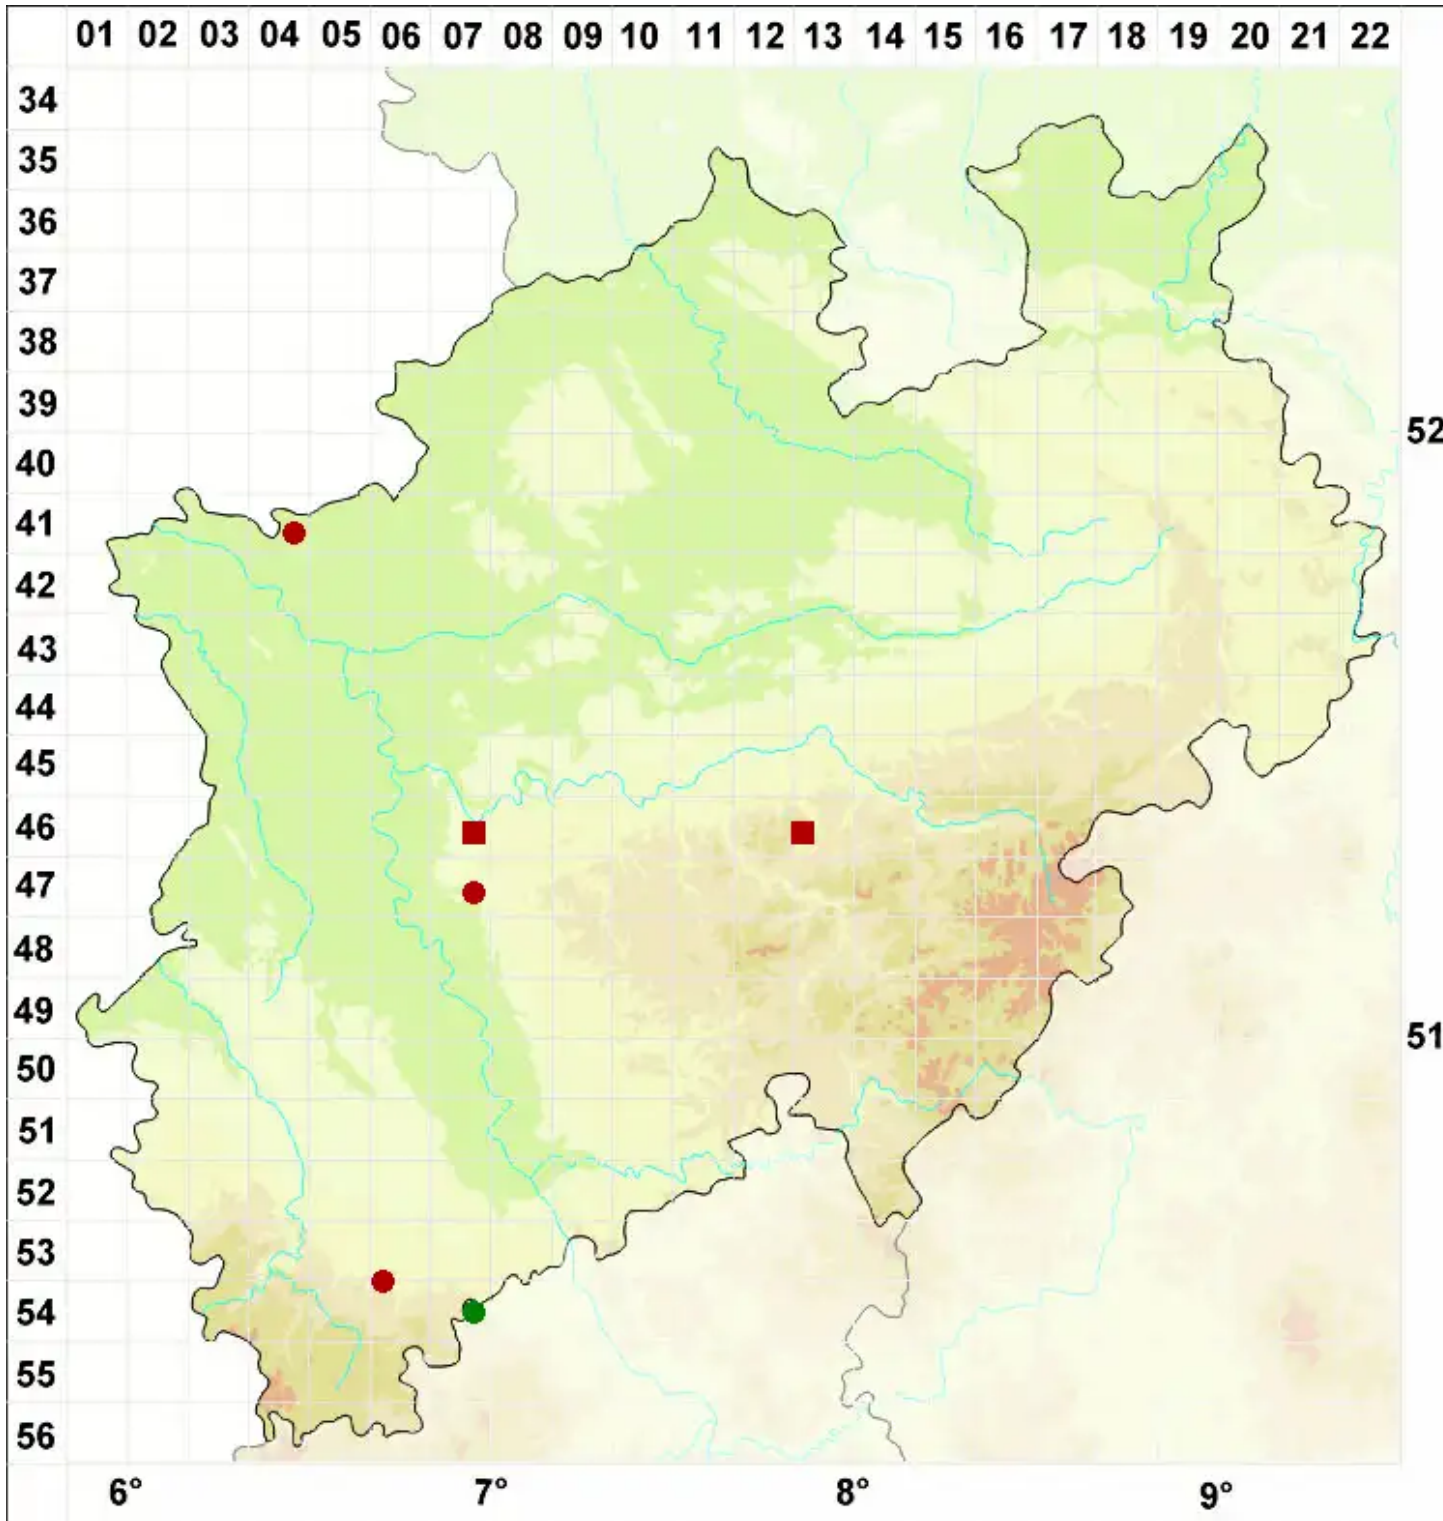

Botryolepraria lesdainii (Hue) Canals, Hern.-Mar., Gómez-Bol

Höhlen-Staubflechte

Legende:

- Symbole:**
Ausgefülltes Symbol:
Zeitraum von 1980 bis heute (Aktuelle Angabe)
Leeres Symbol:
Zeitraum vor 1980 (Altangabe)
Quadrat: Herbarbeleg