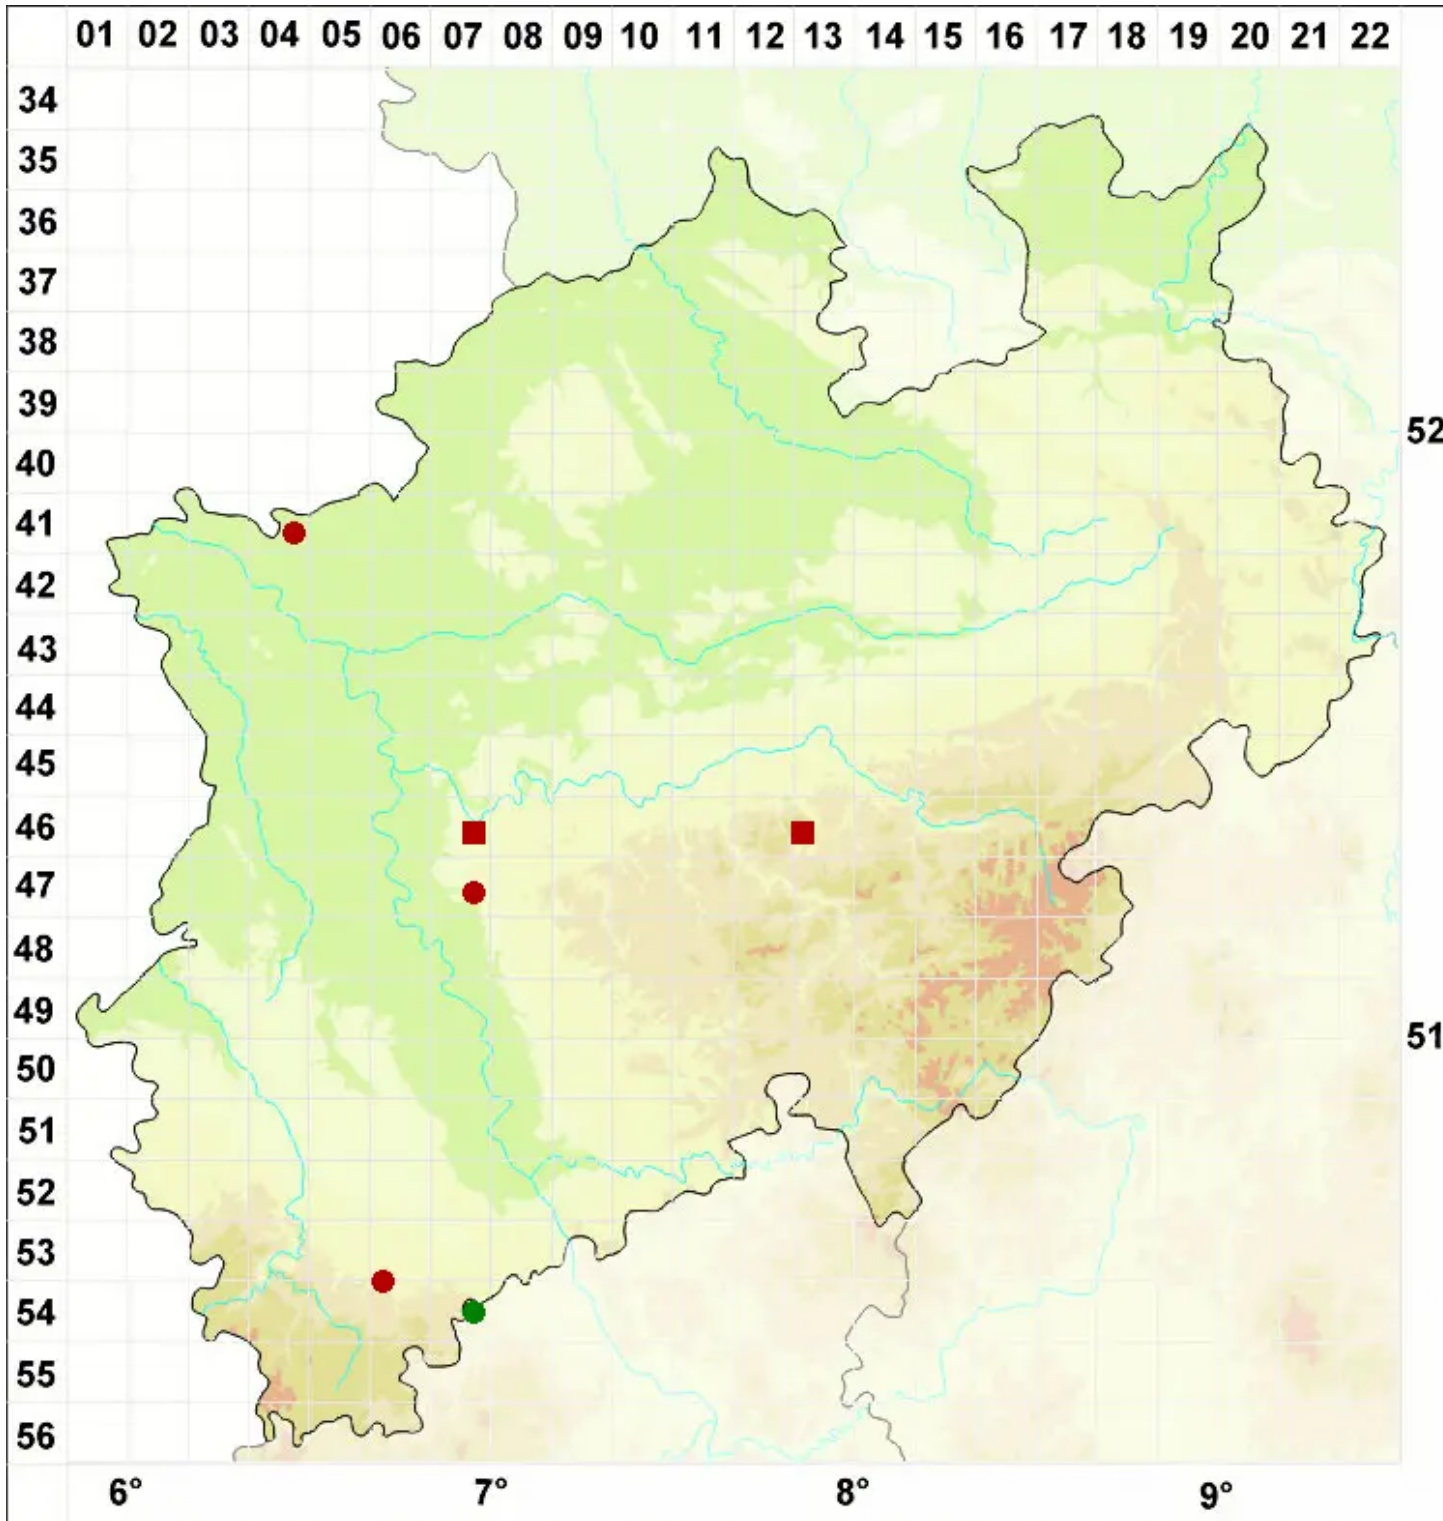

Botryolepraria lesdainii (Hue) Canals, Hern.-Mar., Gómez-Bol

Höhlen-Staubflechte

Legende:

- Symbole:**
- Ausgefülltes Symbol:
Zeitraum von 1980 bis heute (Aktuelle Angabe)
 - Leeres Symbol:
Zeitraum vor 1980 (Altangabe)
 - Quadrat: Herbarbeleg