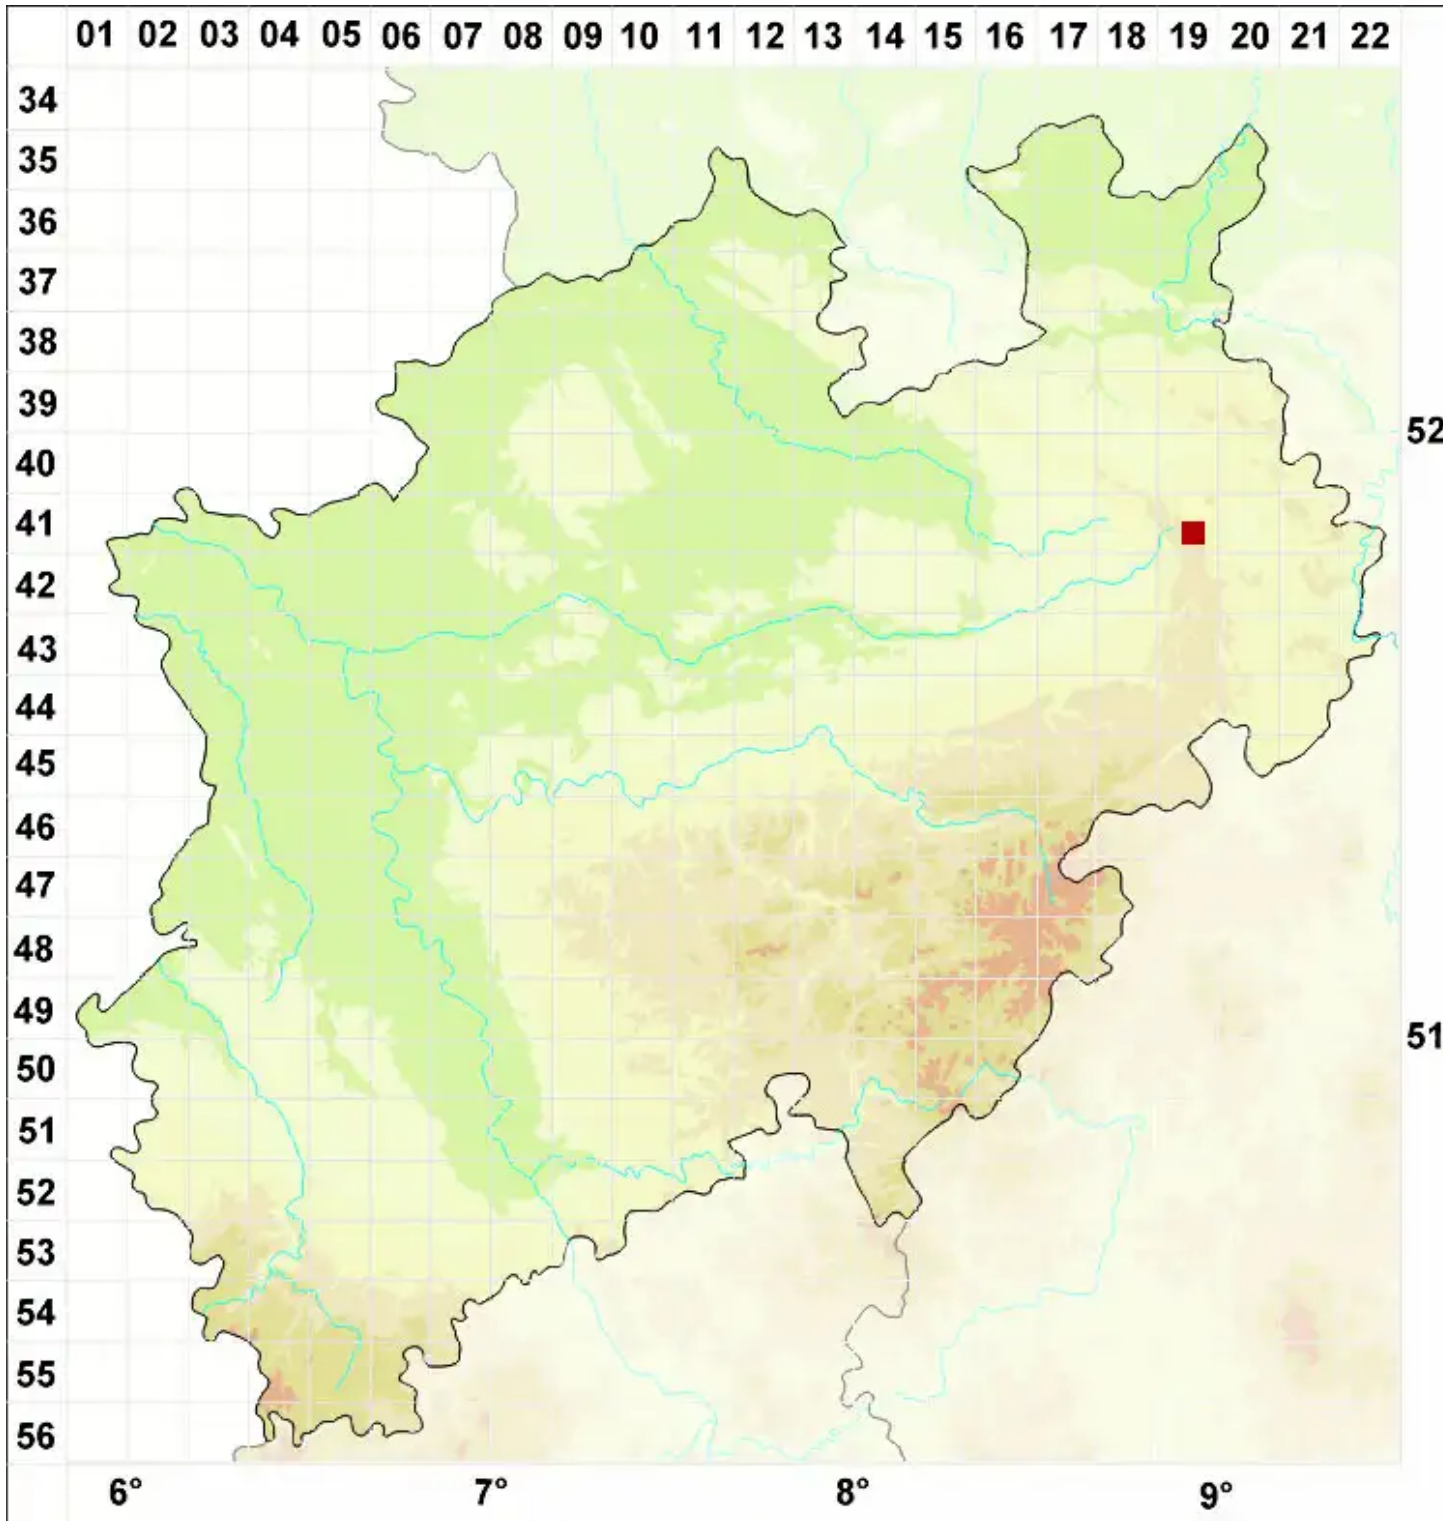

# Lepraria eburnea J. R. Laundon

Elfenbein-Staubflechte

Legende:

- Symbole:**
- Ausgefülltes Symbol:  
Zeitraum von 1980 bis heute (Aktuelle Angabe)
  - Leeres Symbol:  
Zeitraum vor 1980 (Altangabe)
  - Quadrat: Herbarbeleg