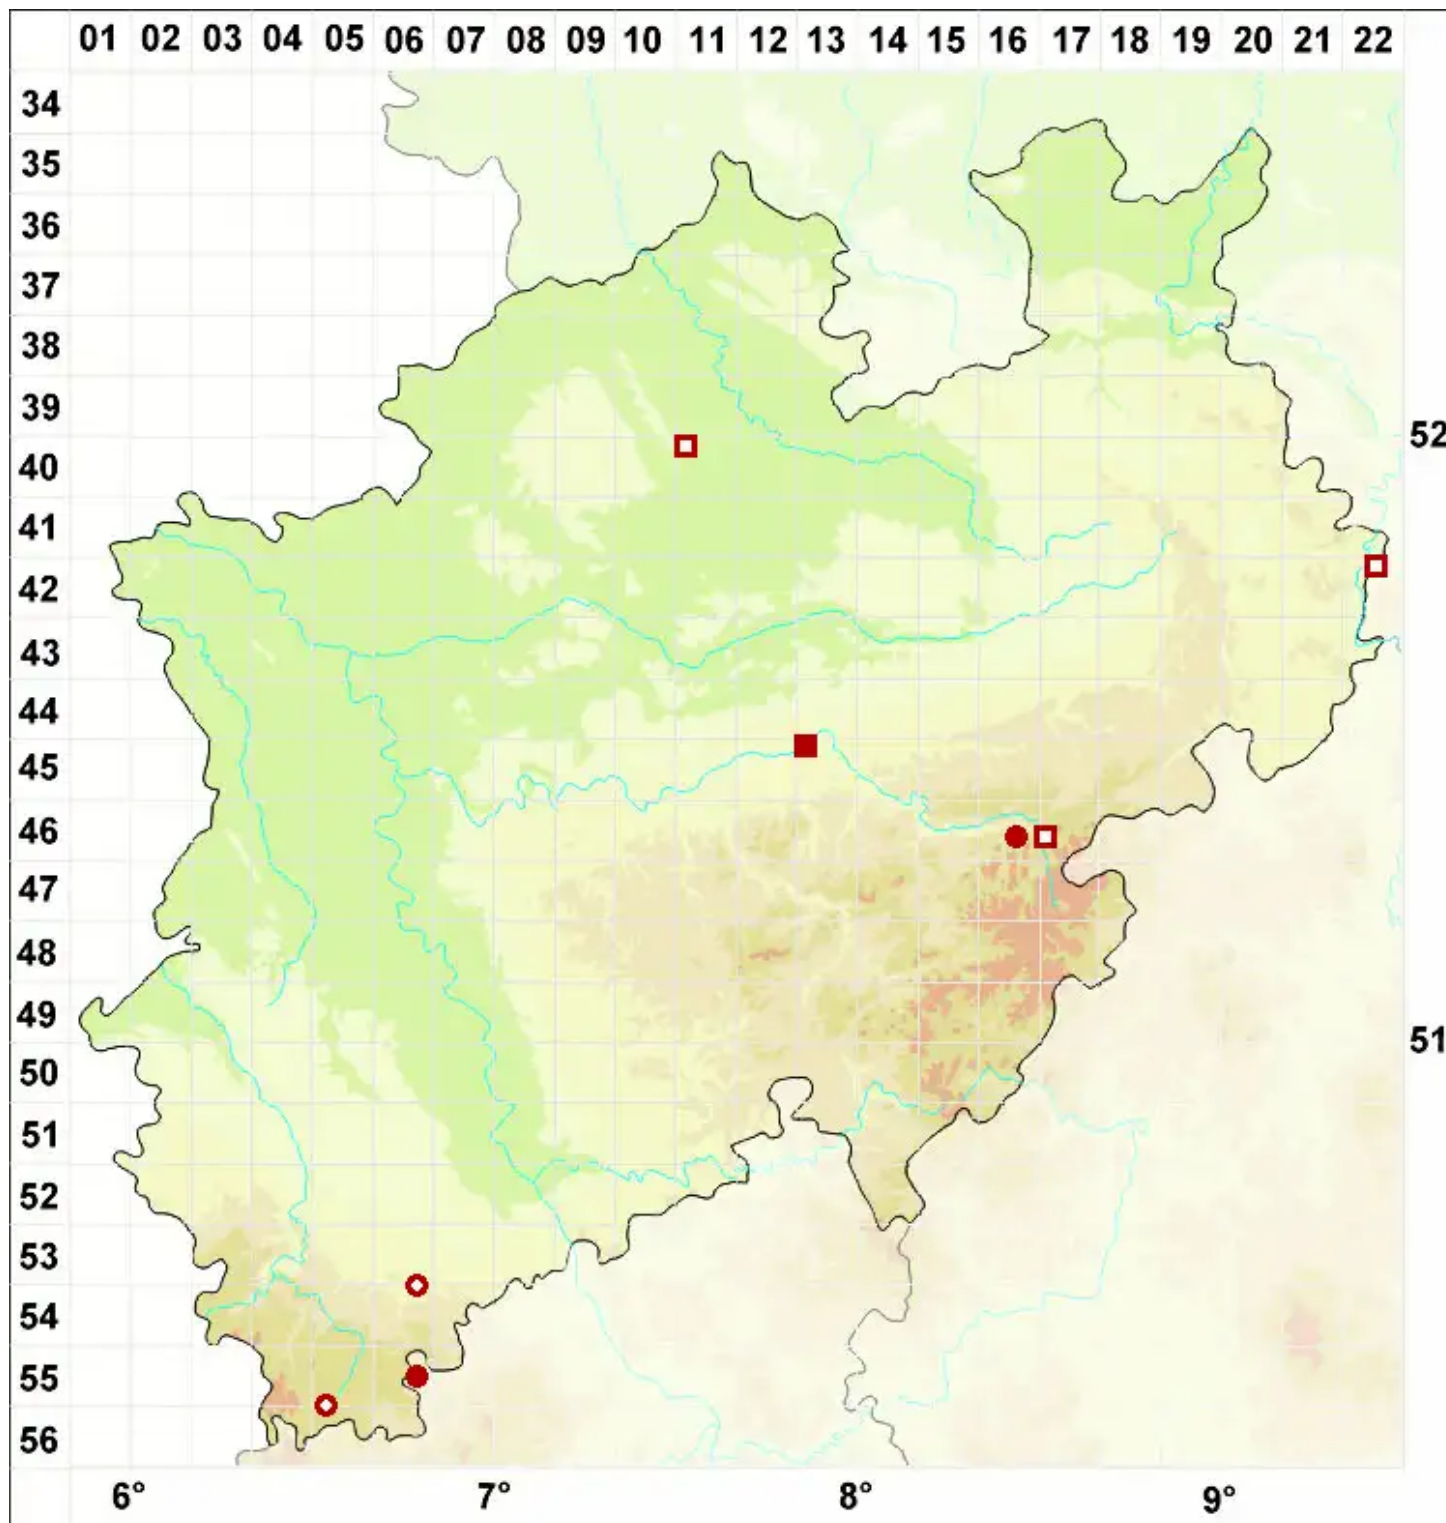

# Chrysothrix candelaris (L.) J. R. Laundon

Borken-Schwefelflechte

Legende:

**Symbole:**

Ausgefülltes Symbol:  
Zeitraum von 1980 bis heute (Aktuelle Angabe)

Leeres Symbol:  
Zeitraum vor 1980 (Altangabe)

Quadrat: Herbarbeleg