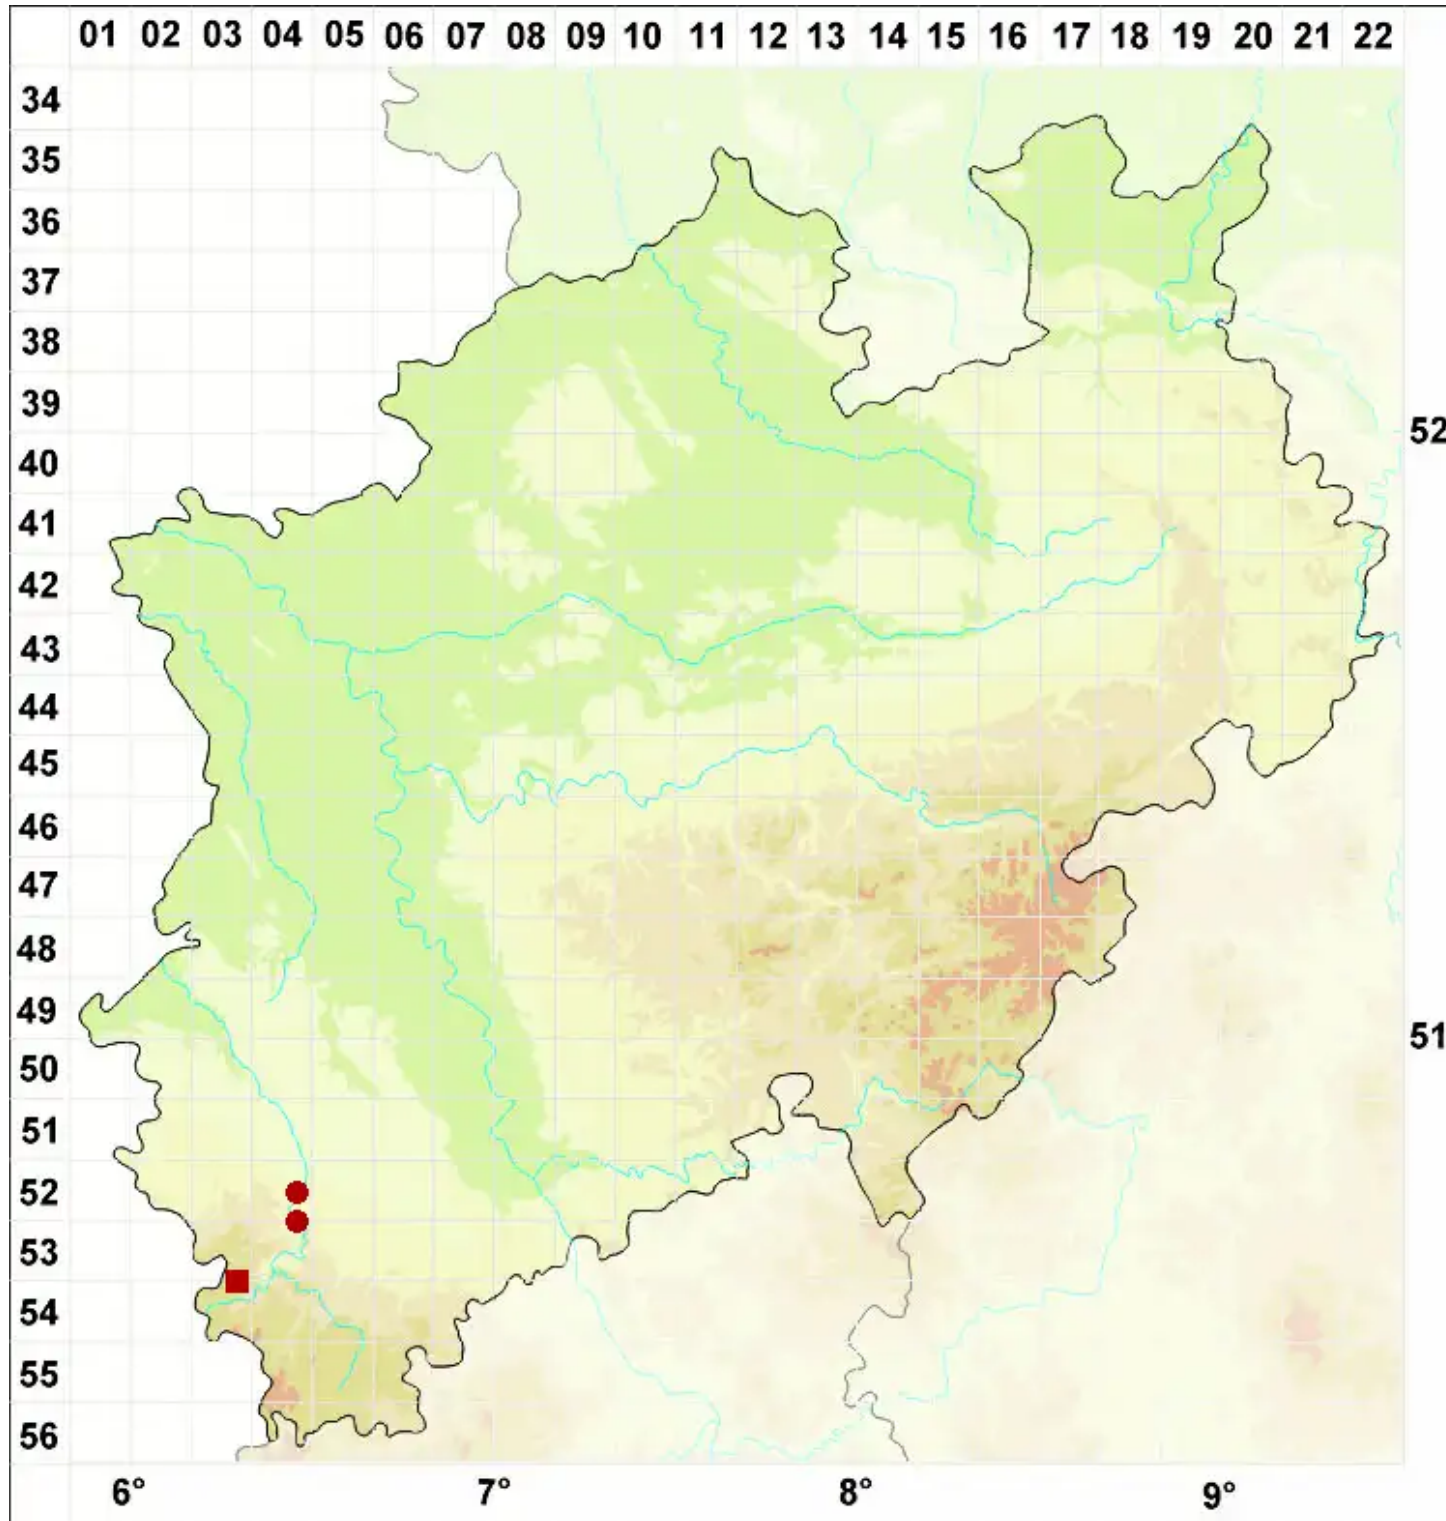

Lepraria caesioalba (de Lesd.) J. R. Laundon

Weißgraue Staubflechte

Legende:

Symbole:

Ausgefülltes Symbol:
Zeitraum von 1980 bis heute (Aktuelle Angabe)

Leeres Symbol:
Zeitraum vor 1980 (Altangabe)

Quadrat: Herbarbeleg