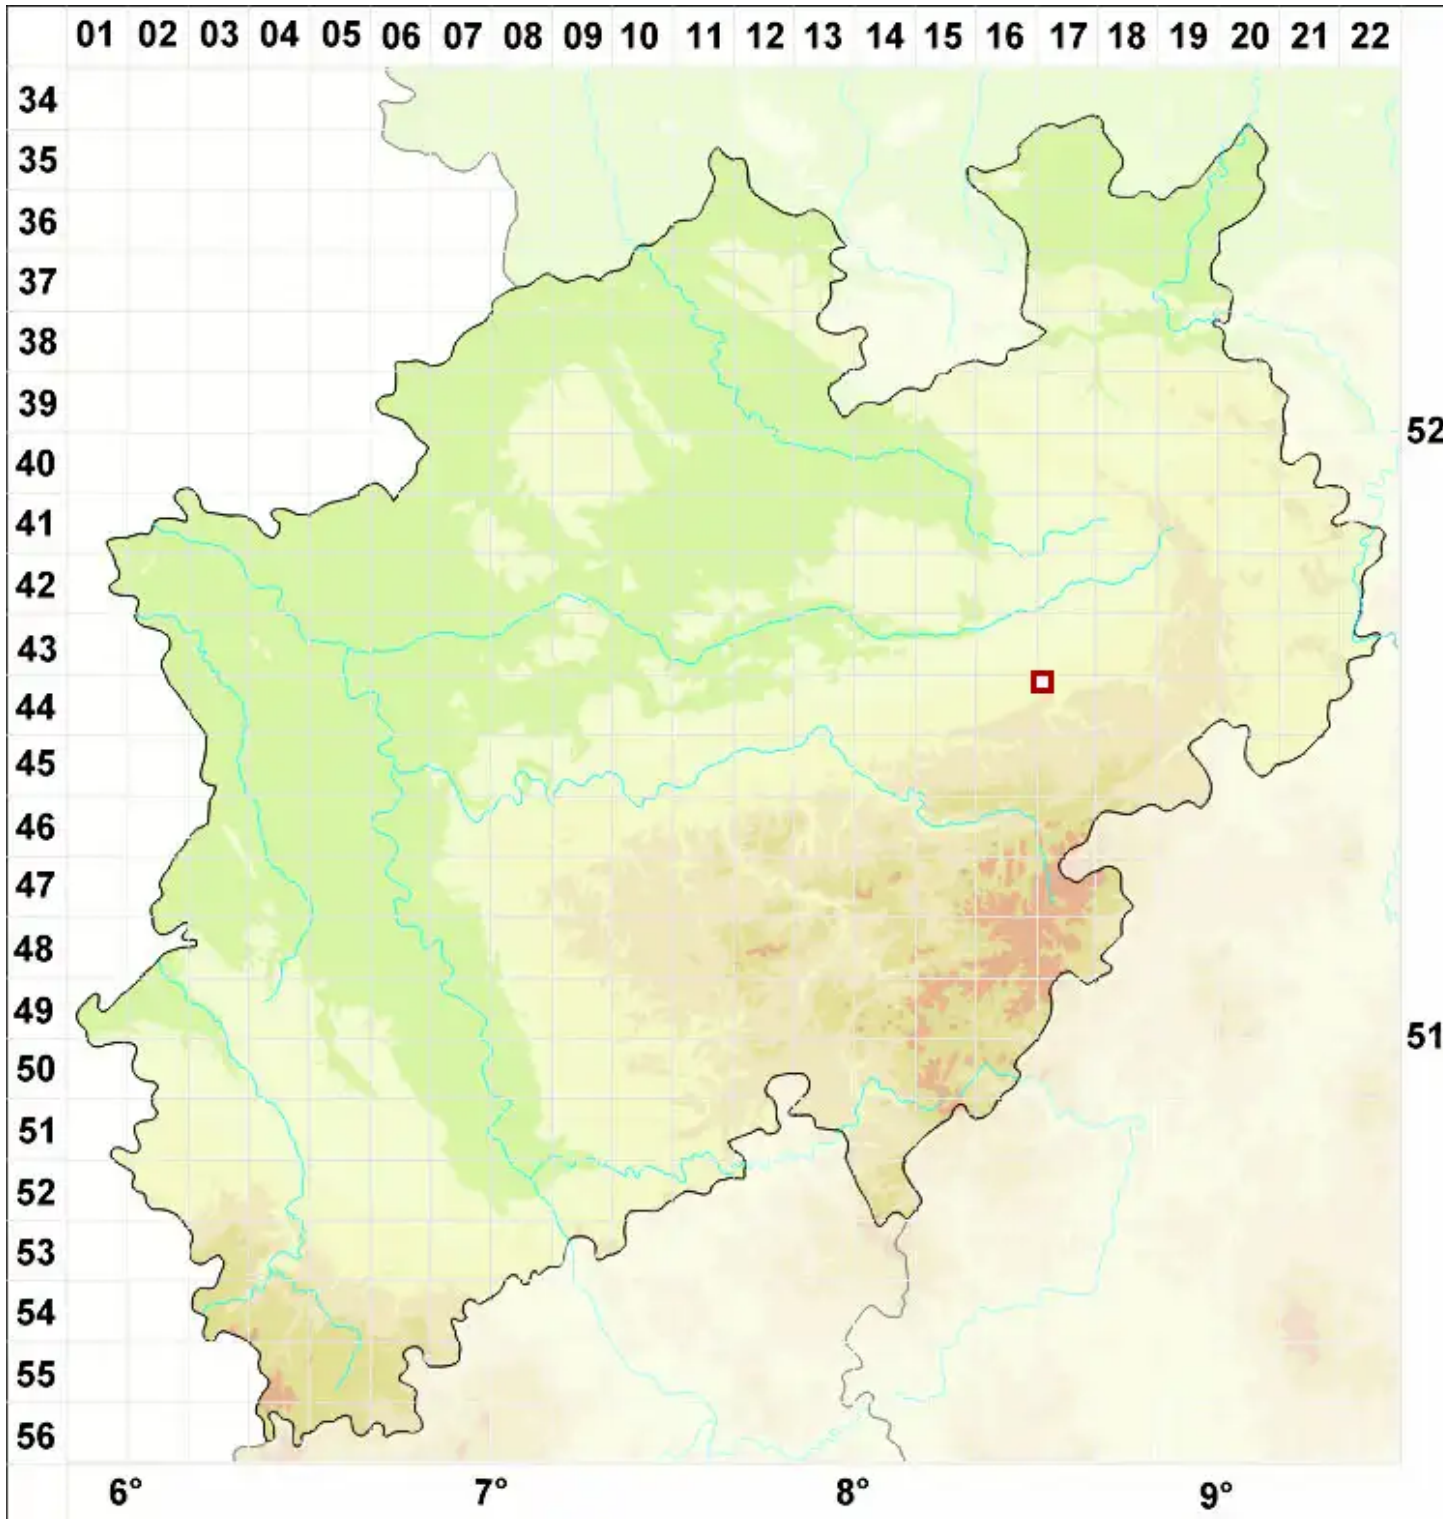

Pertusaria trachythallina Erichsen

Raulagerige Porenflechte

Legende:

- Symbole:**
- Ausgefülltes Symbol:
Zeitraum von 1980 bis heute (Aktuelle Angabe)
 - Leeres Symbol:
Zeitraum vor 1980 (Altangabe)
 - Quadrat: Herbarbeleg