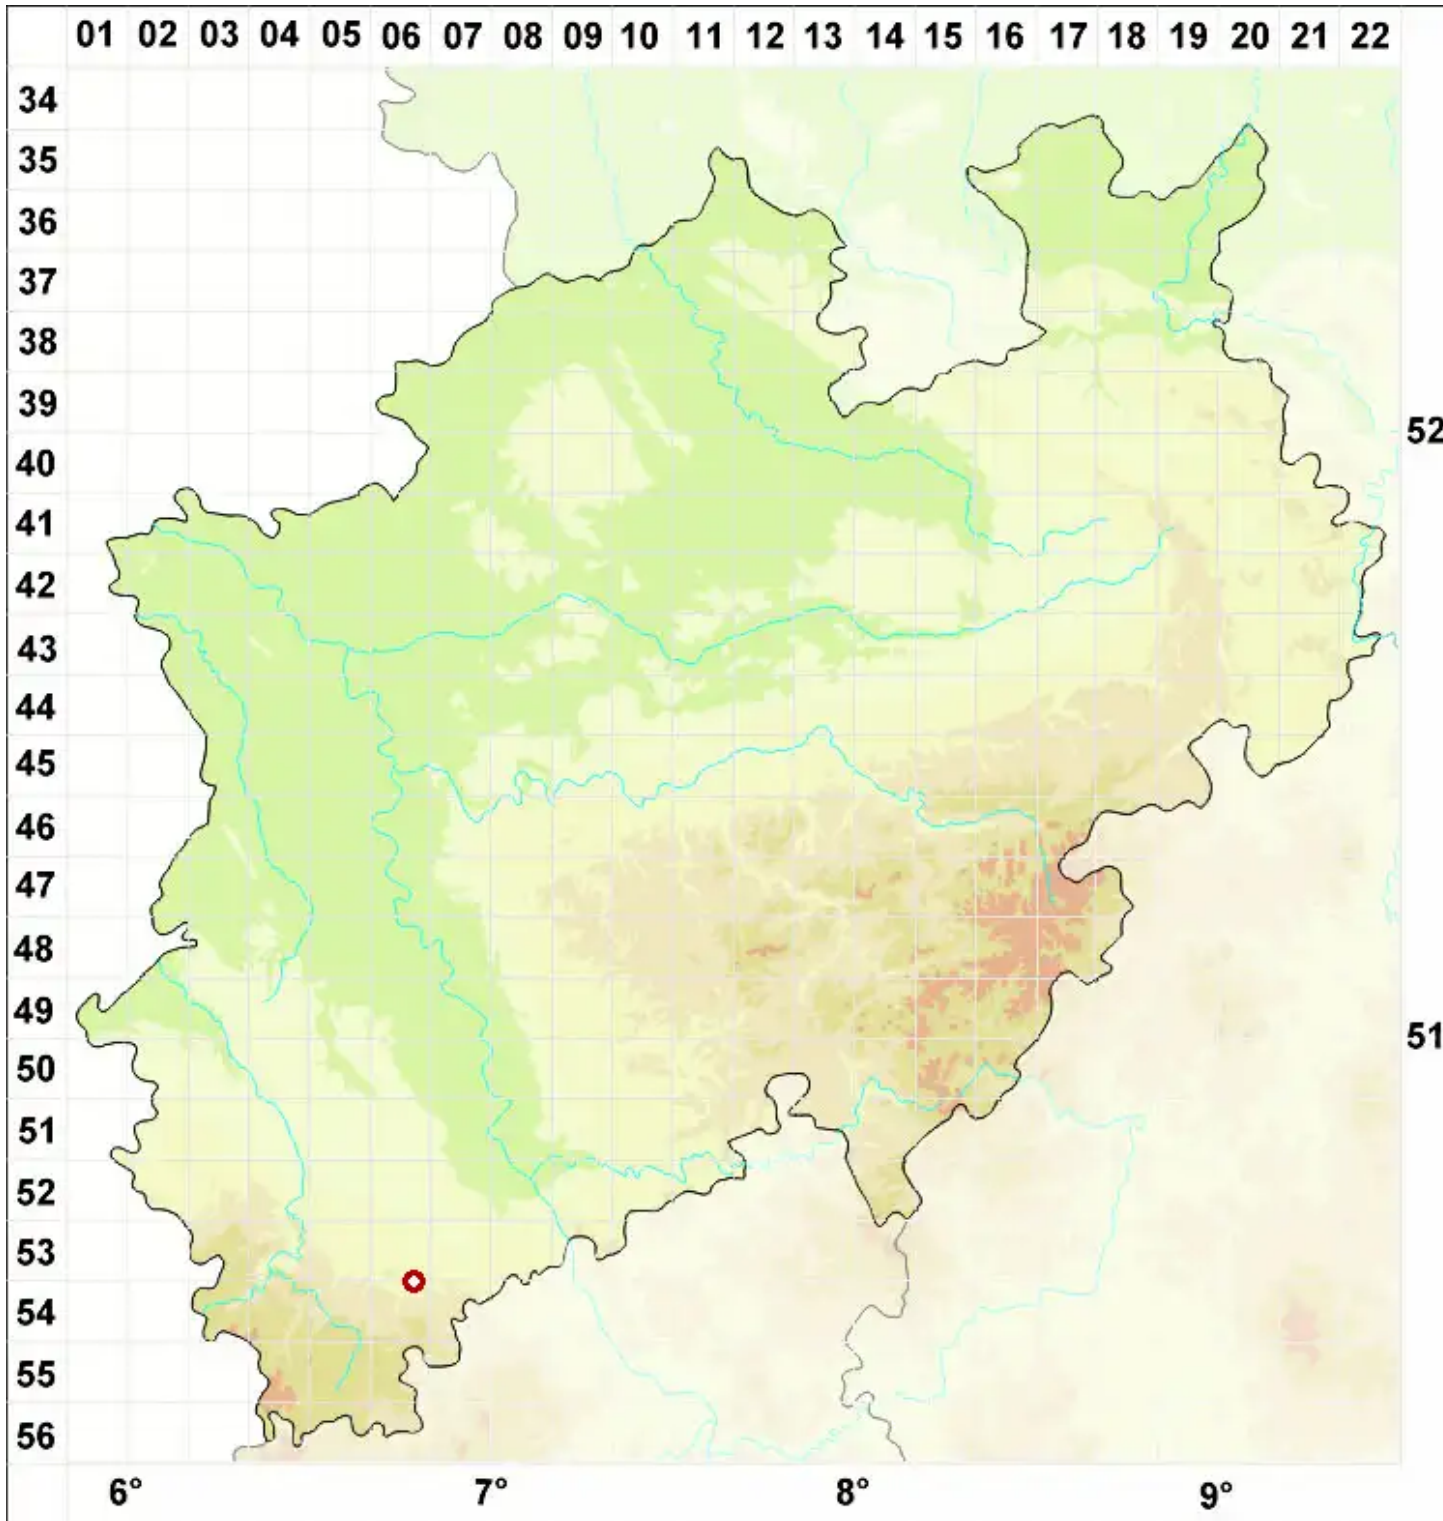

# Lecidoma demissum (Rutstr.) Gotth. Schneid. & Hertel

Alpen-Erdkruste

Legende:

- Symbole:**
- Ausgefülltes Symbol:  
Zeitraum von 1980 bis heute (Aktuelle Angabe)
  - Leeres Symbol:  
Zeitraum vor 1980 (Altangabe)
  - Quadrat: Herbarbeleg