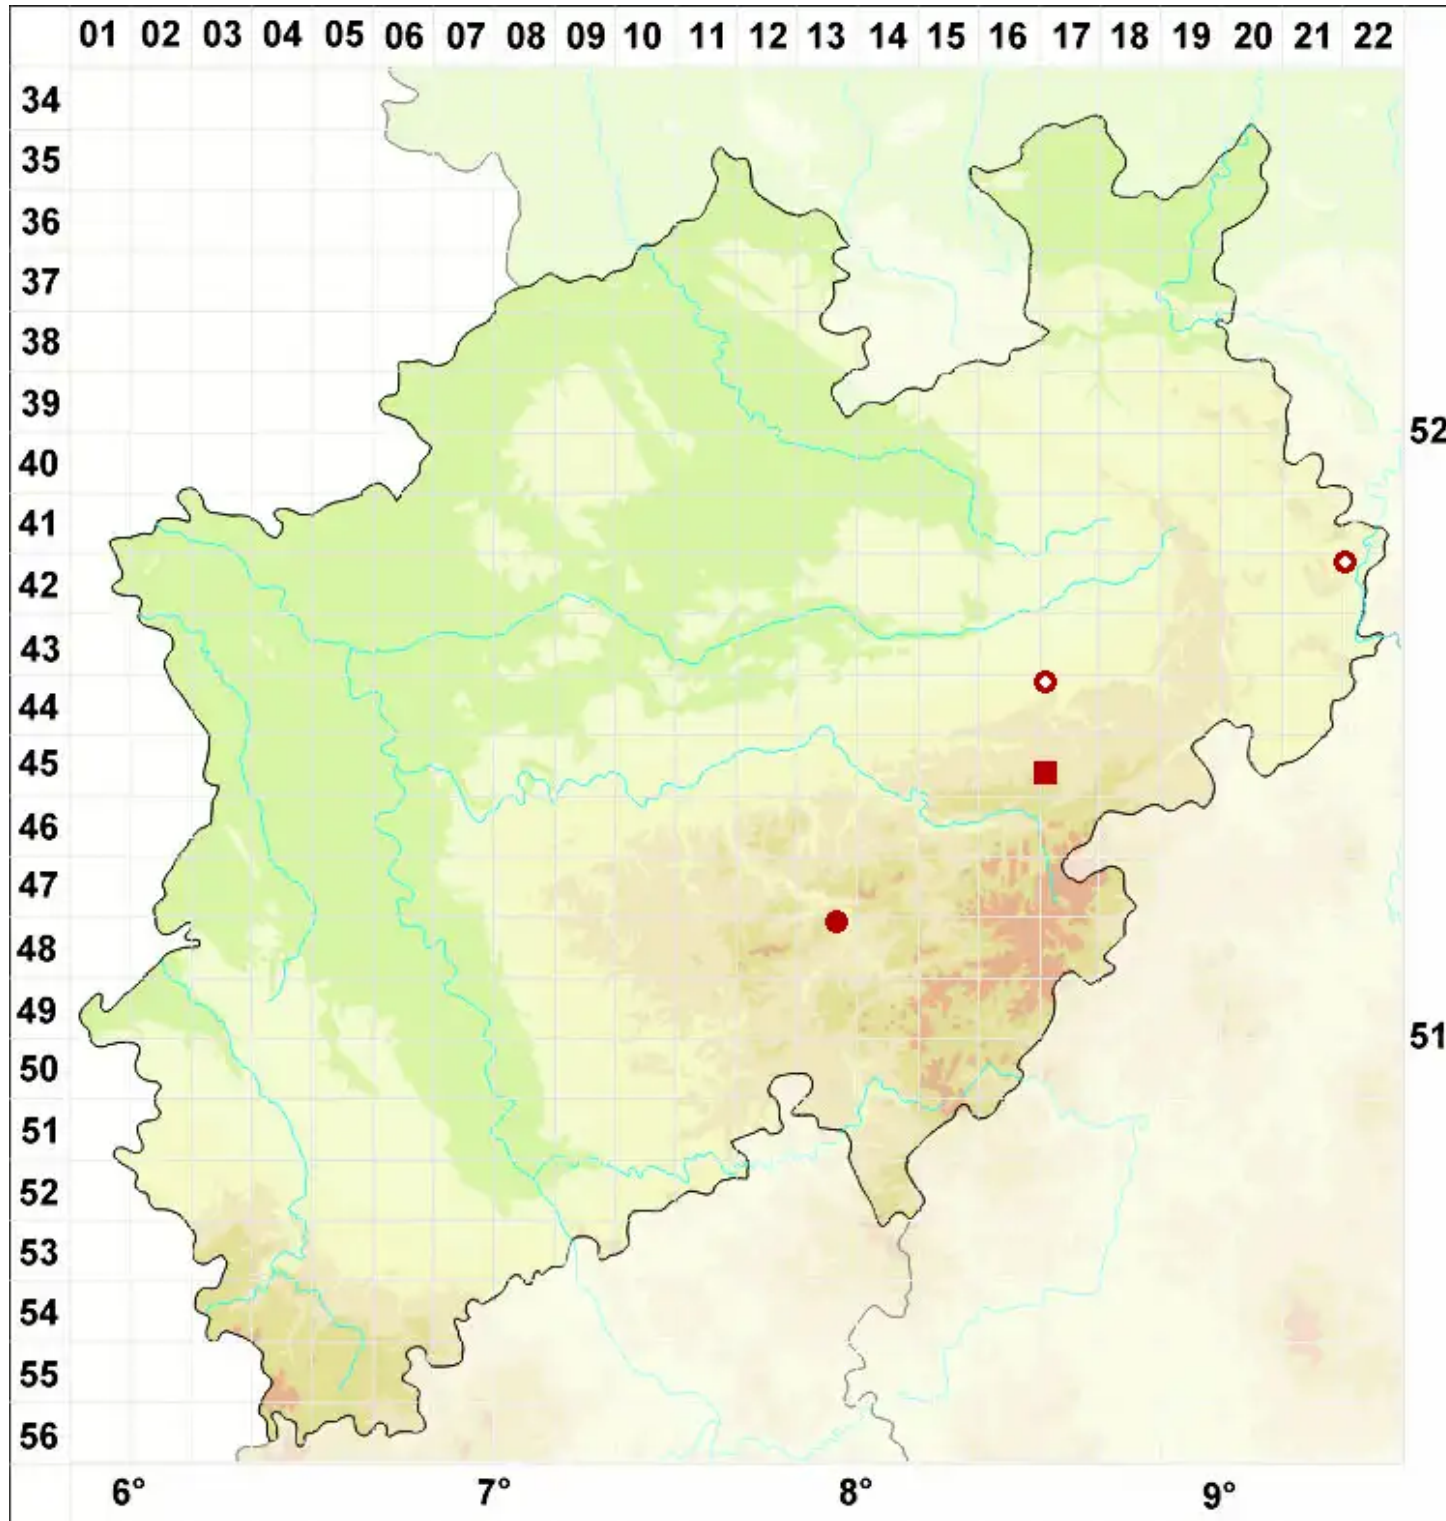

# Lempholemma polyanthes (Bernh.) Malme

Vielfruchtige Schleimflechte

Legende:

- Symbole:**  
Ausgefülltes Symbol:  
Zeitraum von 1980 bis heute (Aktuelle Angabe)  
Leeres Symbol:  
Zeitraum vor 1980 (Altangabe)  
Quadrat: Herbarbeleg