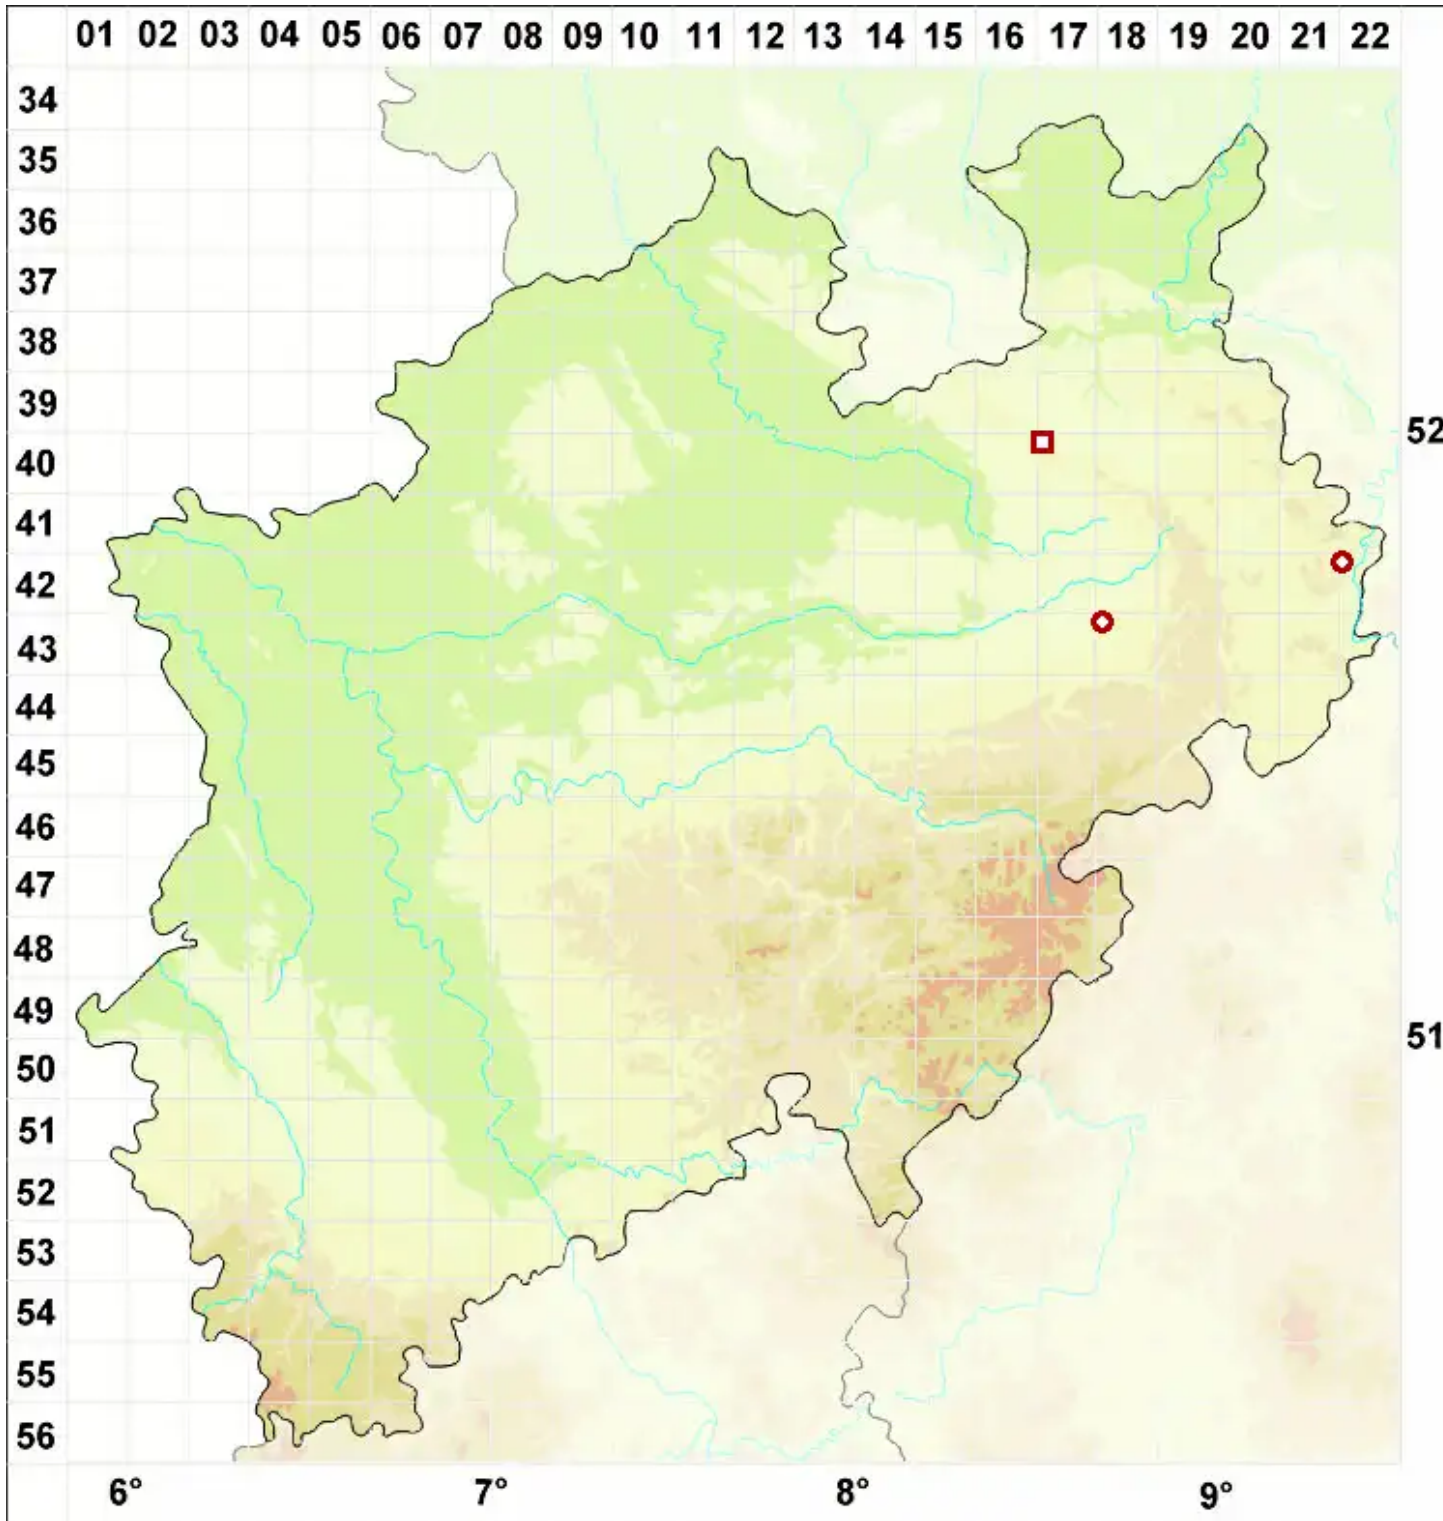

# Lempholemma botryosum (A. Massal.) Zahlbr.

Trauben-Schleimflechte

Legende:

- Symbole:**
- Ausgefülltes Symbol:  
Zeitraum von 1980 bis heute (Aktuelle Angabe)
  - Leeres Symbol:  
Zeitraum vor 1980 (Altangabe)
  - Quadrat: Herbarbeleg