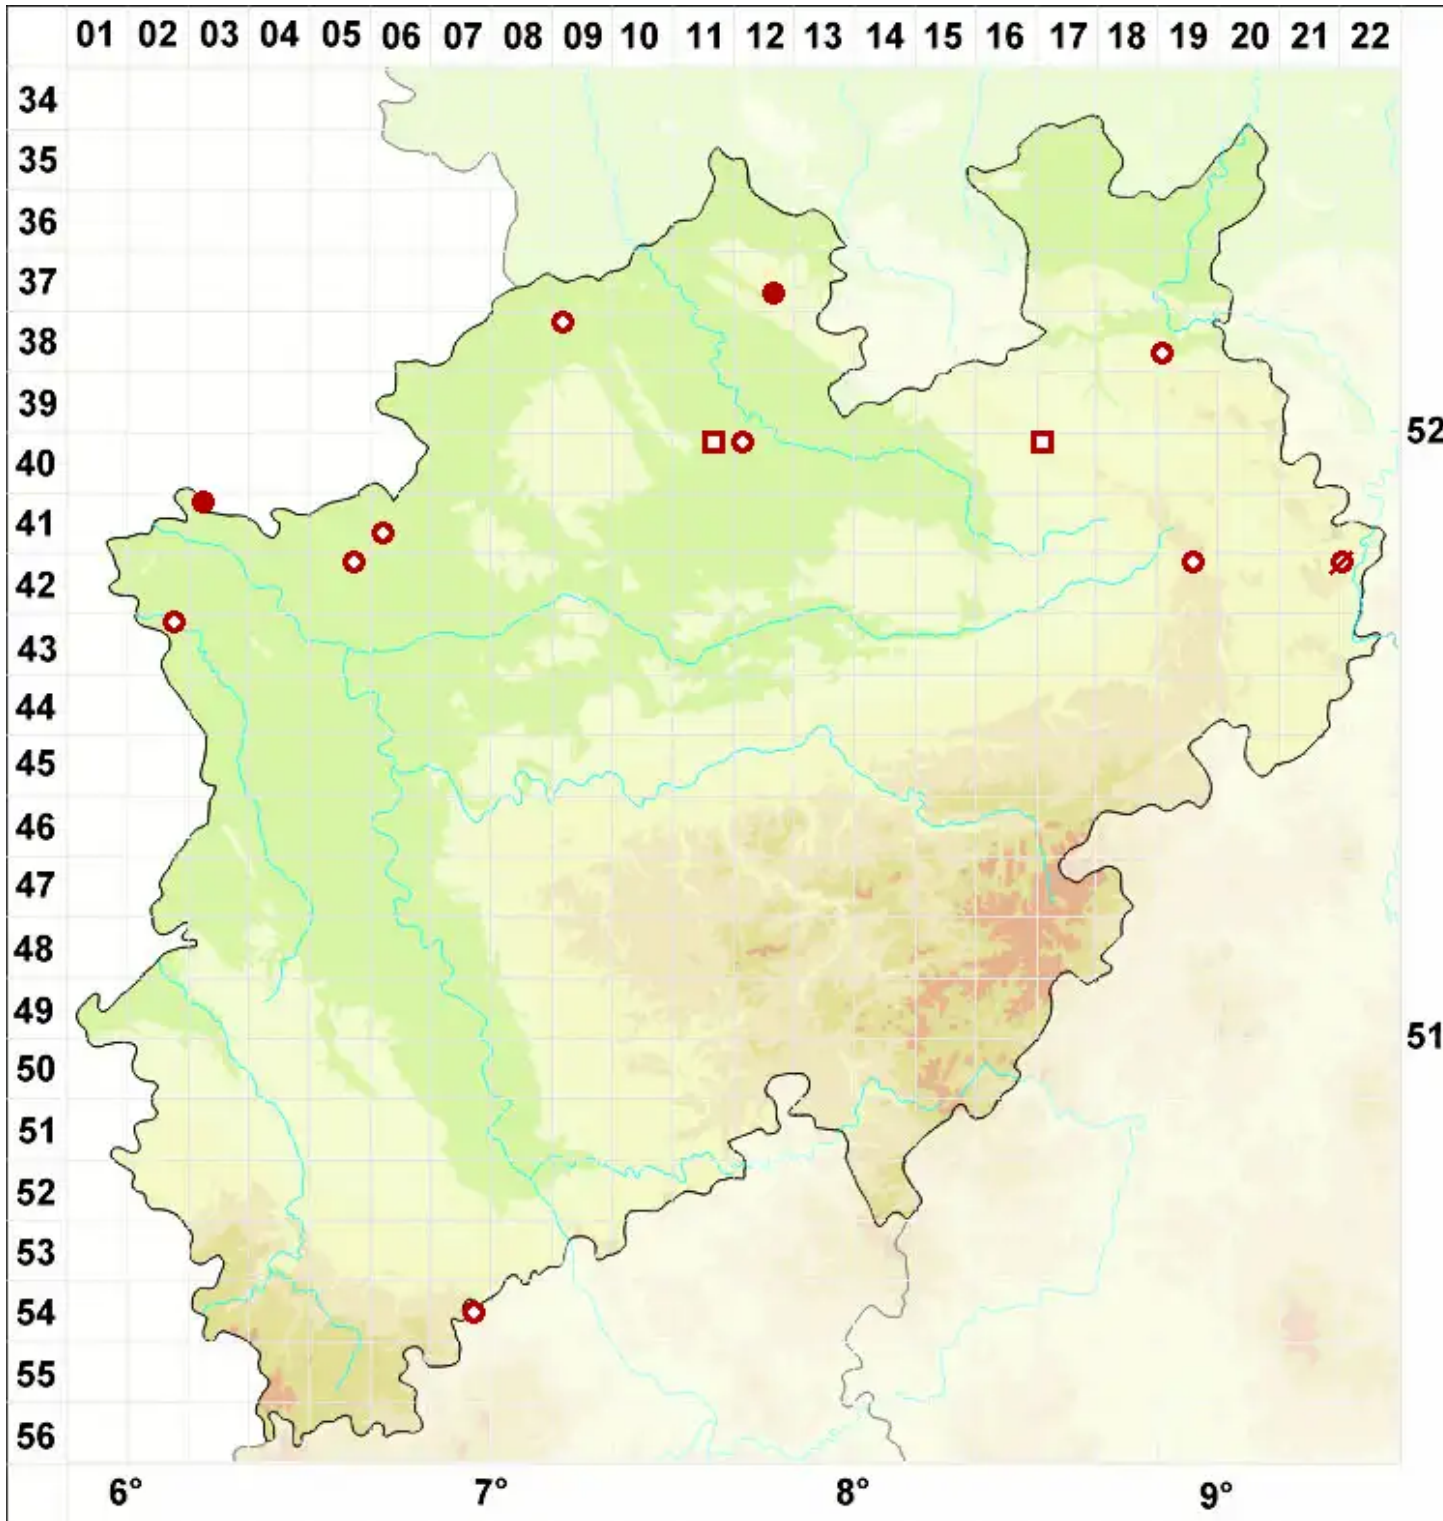

# Micarea erratica (Körb.) Hertel, Rambold & Pietschm.

Legende:

- Symbole:**
- Ausgefülltes Symbol:  
Zeitraum von 1980 bis heute (Aktuelle Angabe)
  - Leeres Symbol:  
Zeitraum vor 1980 (Altangabe)
  - Quadrat: Herbarbeleg