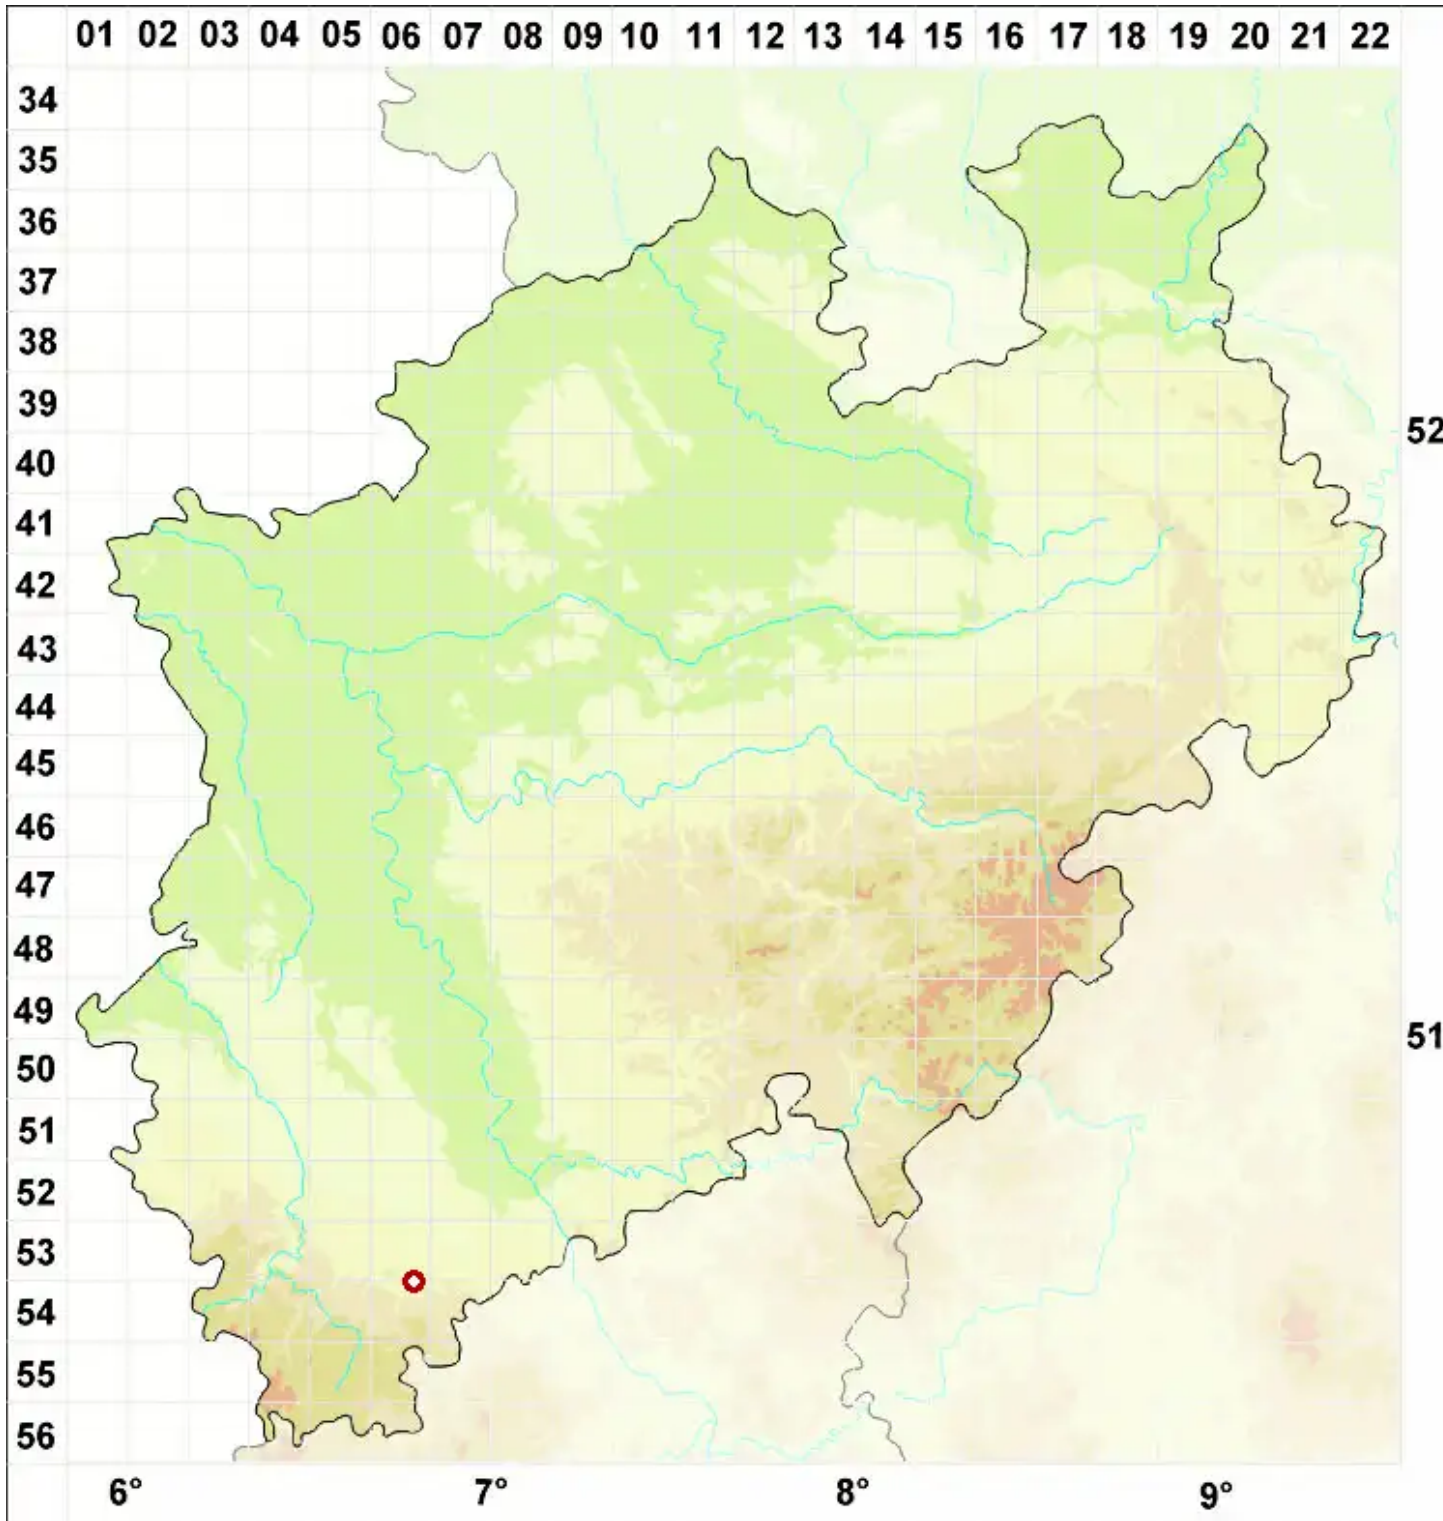

Lecidoma demissum (Rutstr.) Gotth. Schneid. & Hertel

Alpen-Erdkruste

Legende:

Symbole:

Ausgefülltes Symbol:
Zeitraum von 1980 bis heute (Aktuelle Angabe)

Leeres Symbol:
Zeitraum vor 1980 (Altangabe)

Quadrat: Herbarbeleg