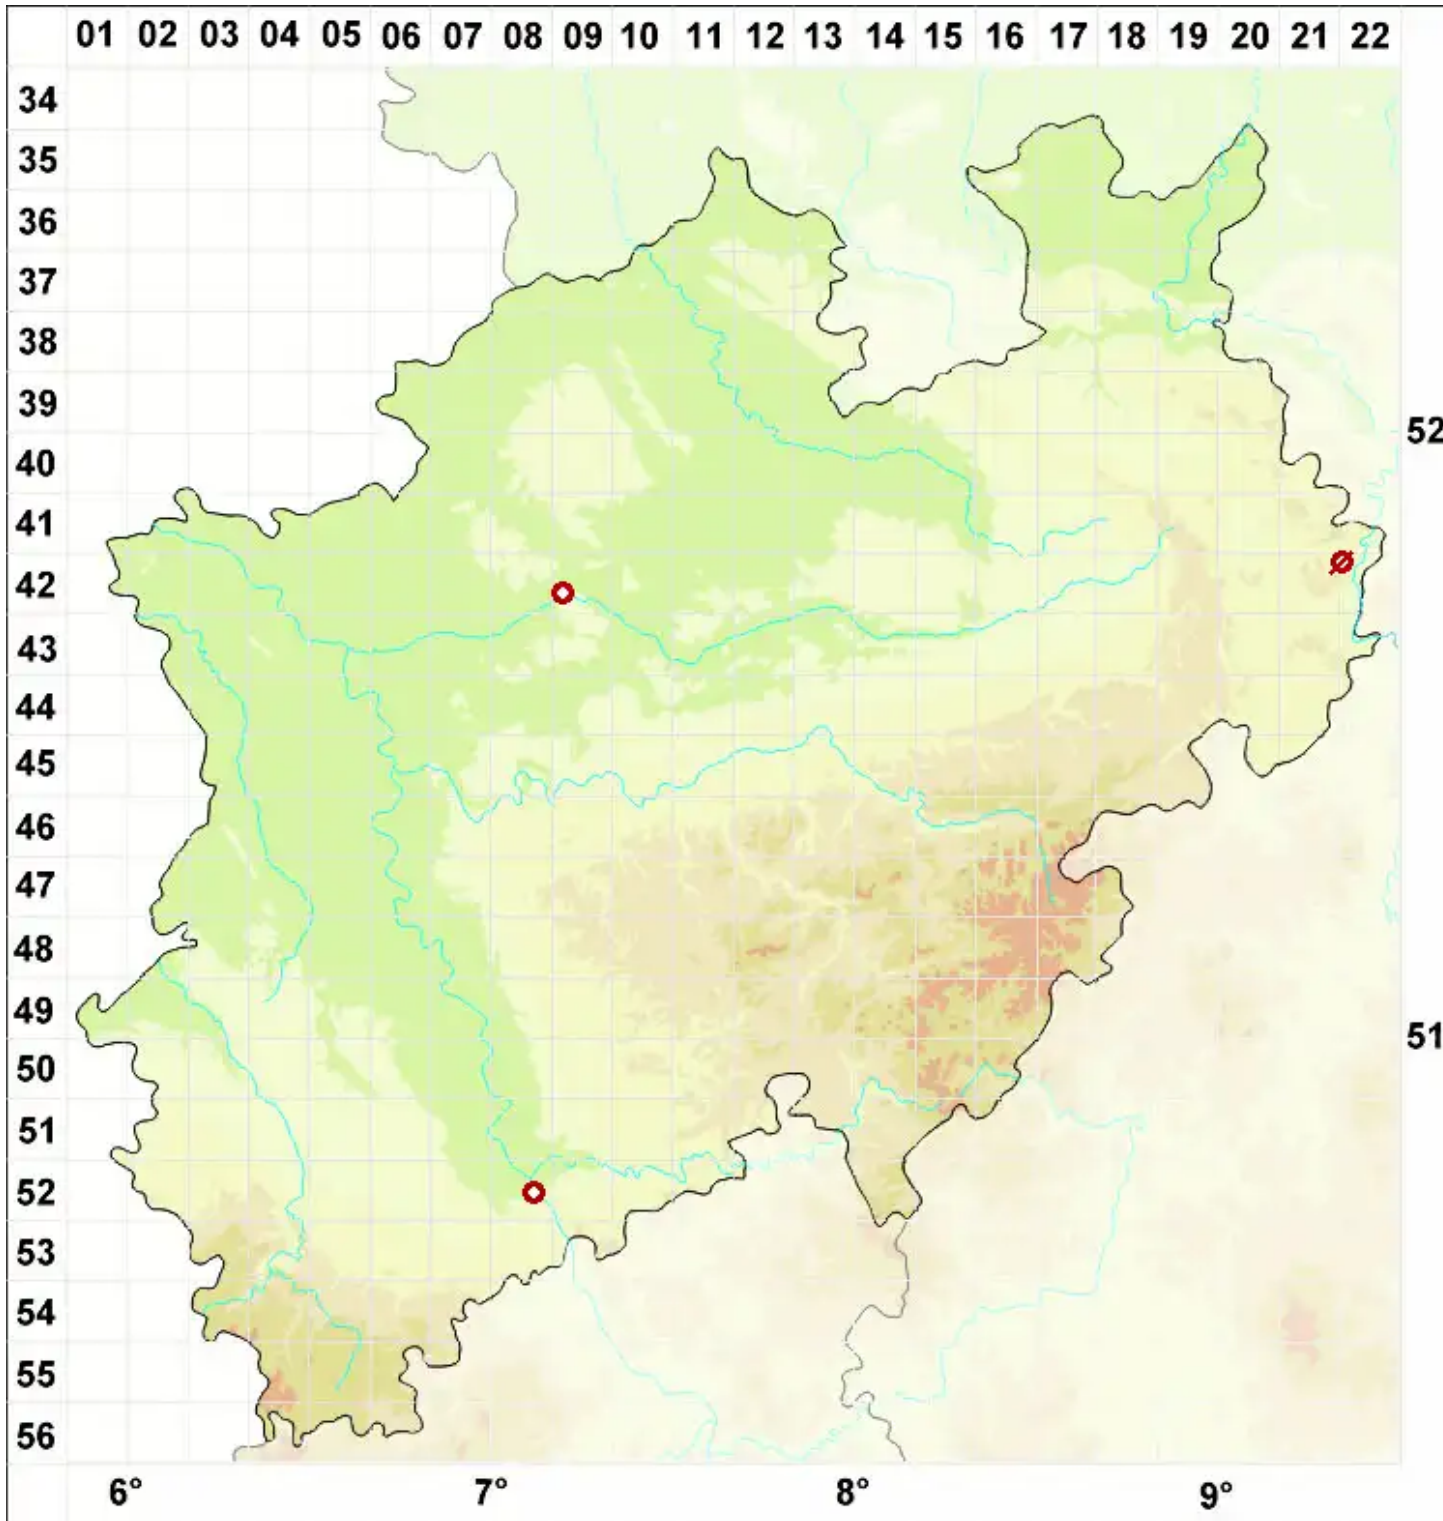

# Lecidella viridans (Flot.) Körb.

Grünliche Schwarznapfflechte

Legende:

- Symbole:**
- Ausgefülltes Symbol:  
Zeitraum von 1980 bis heute (Aktuelle Angabe)
  - Leeres Symbol:  
Zeitraum vor 1980 (Altangabe)
  - Quadrat: Herbarbeleg