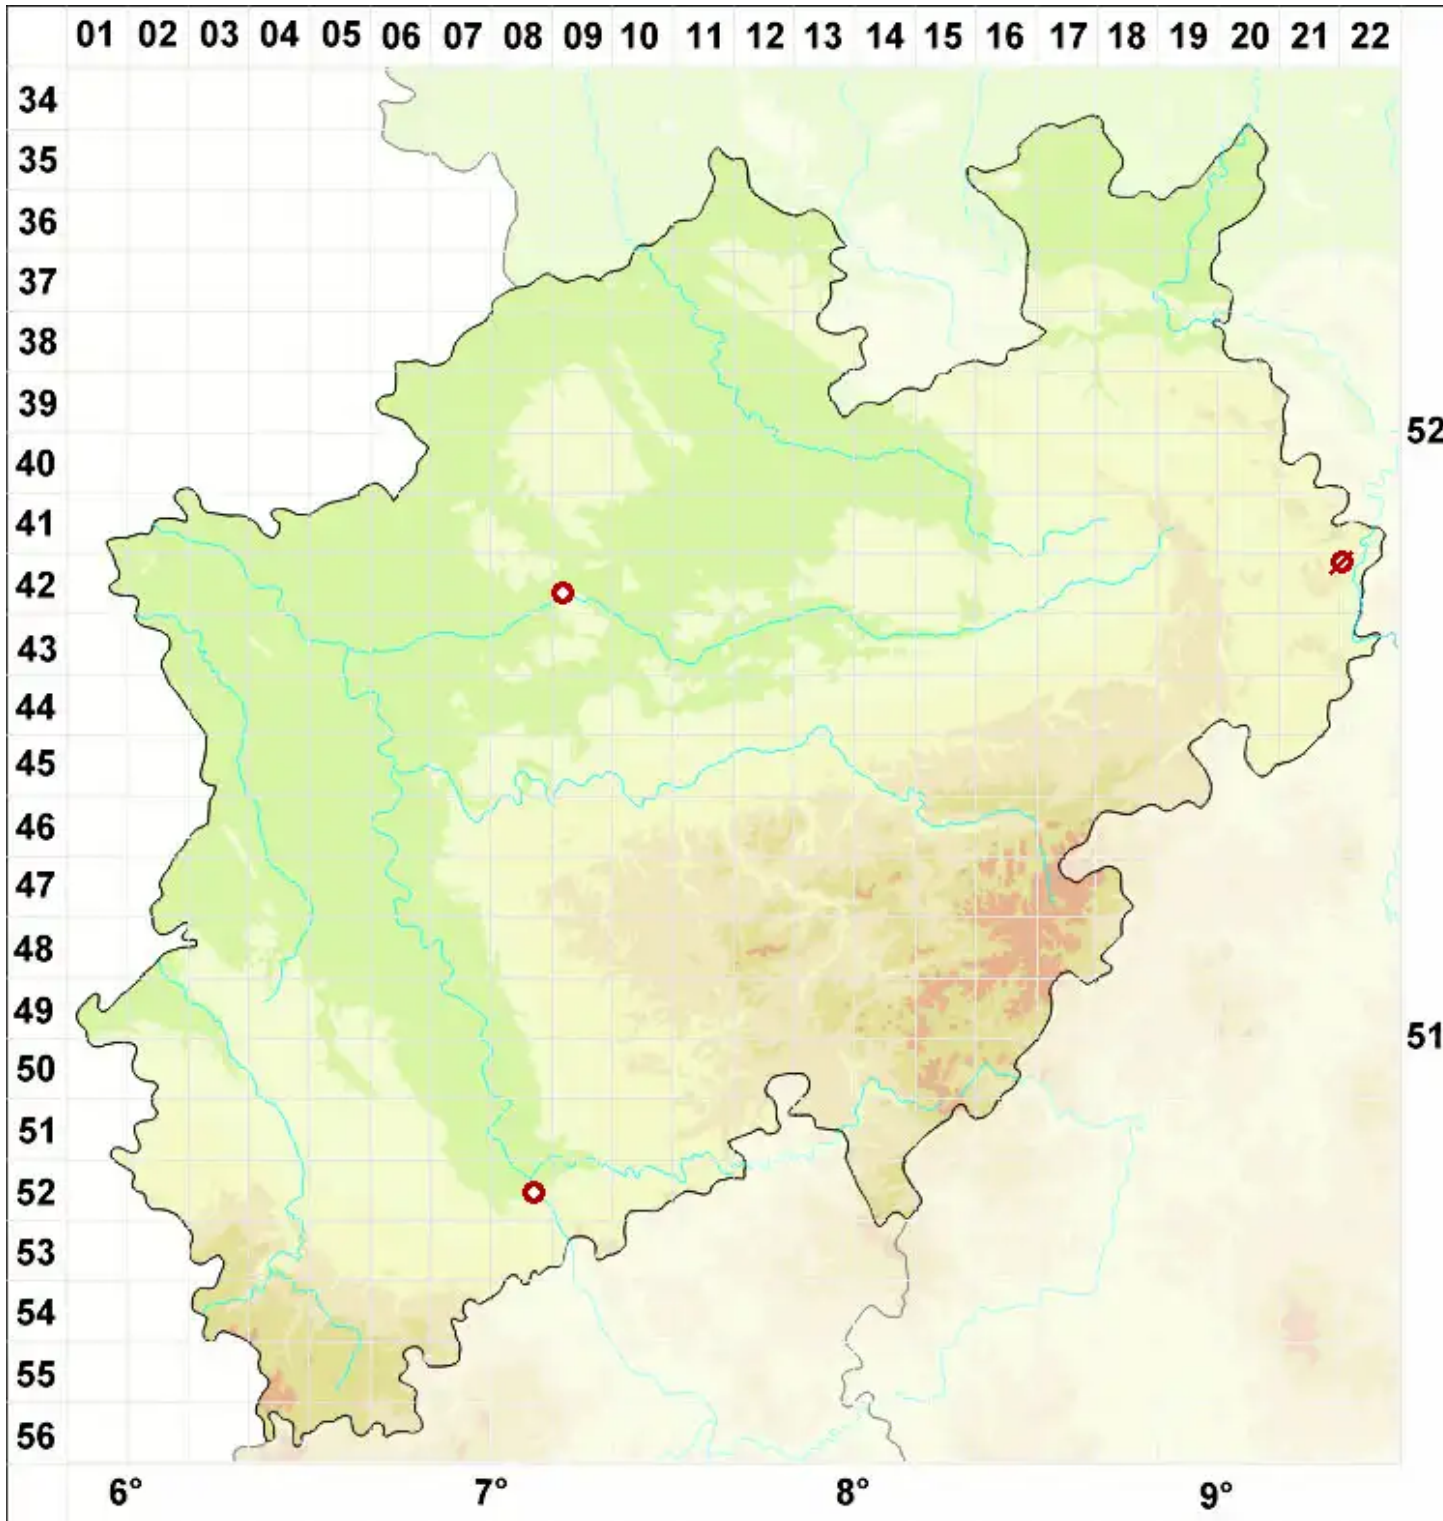

Lecidella viridans (Flot.) Körb.

Grünliche Schwarznapfflechte

Legende:

- Symbole:**
Ausgefülltes Symbol:
Zeitraum von 1980 bis heute (Aktuelle Angabe)
Leeres Symbol:
Zeitraum vor 1980 (Altangabe)
Quadrat: Herbarbeleg