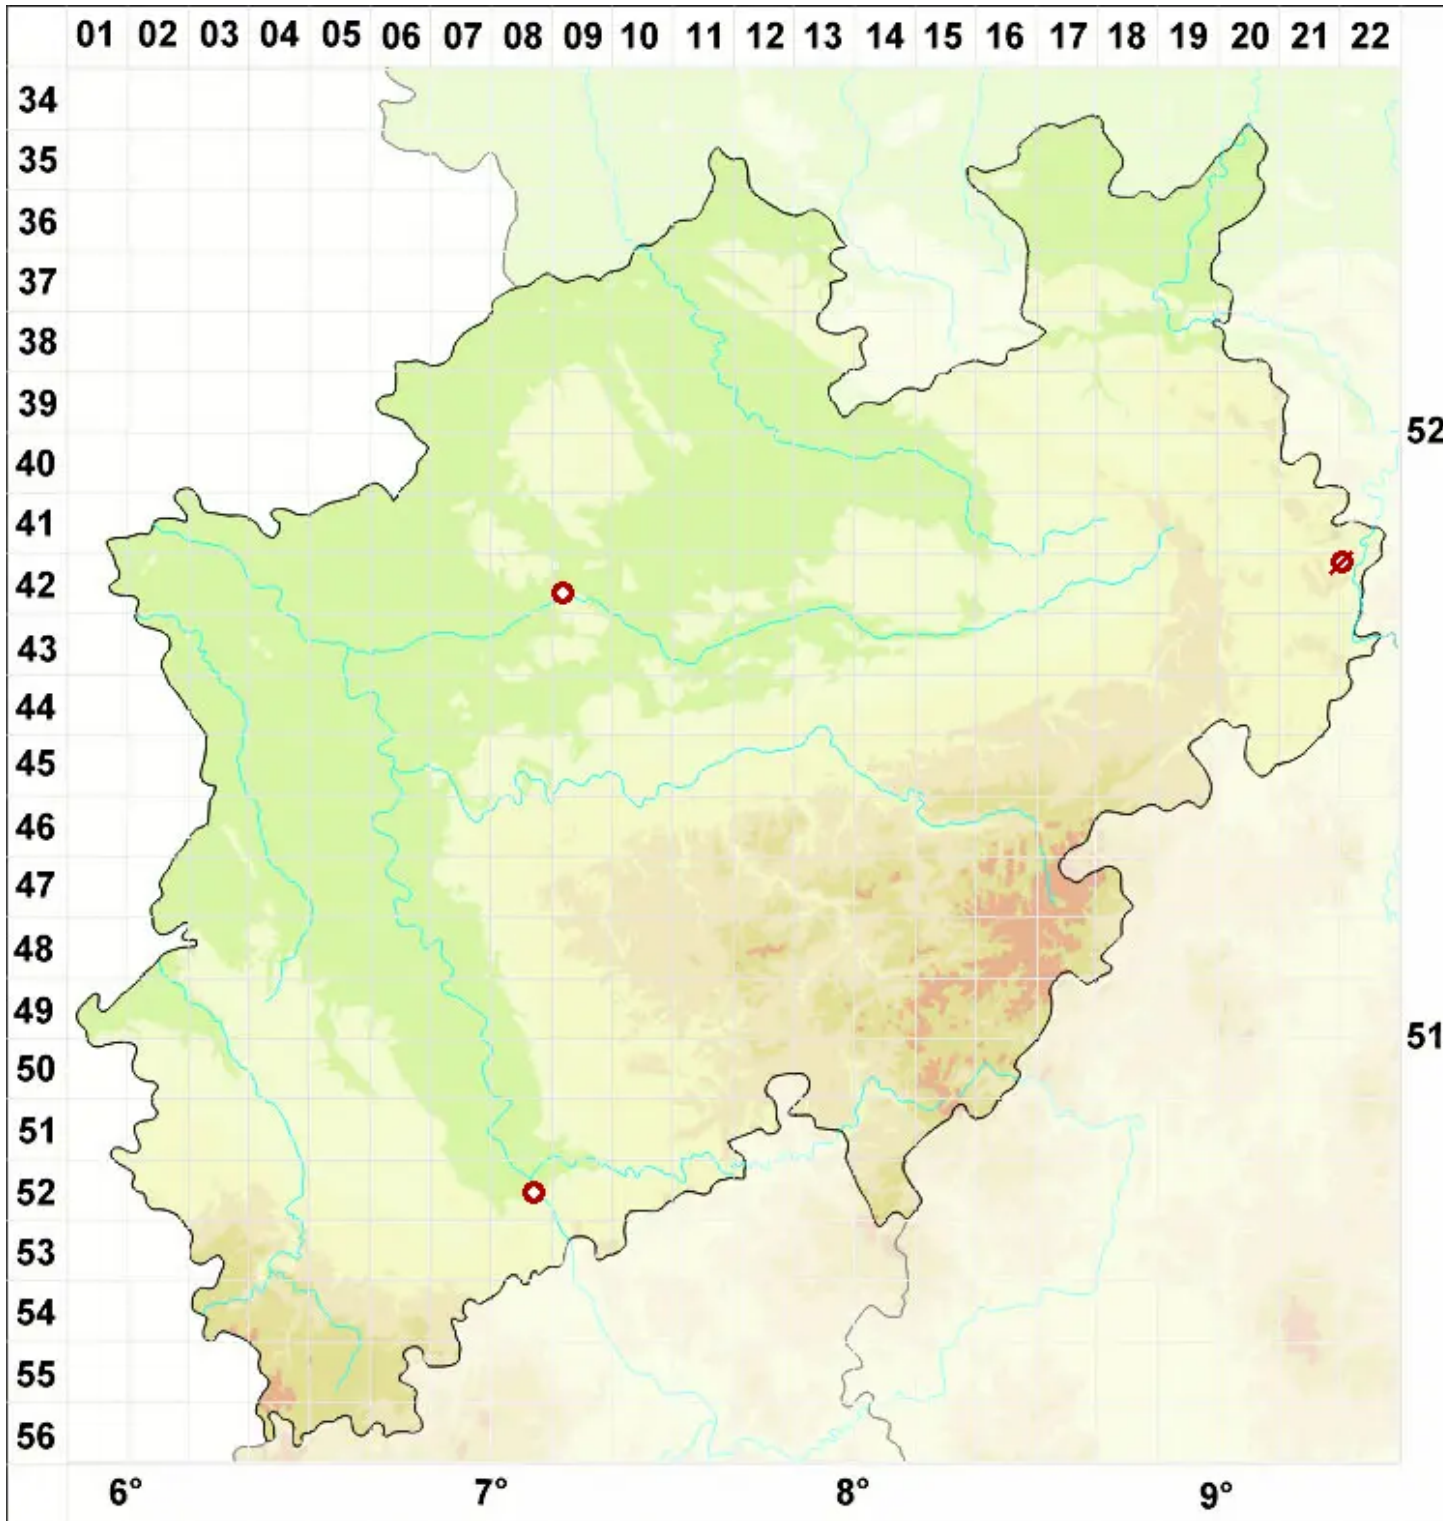

Lecidella viridans (Flot.) Körb.

Grünliche Schwarznapfflechte

Legende:

- Symbole:**
Ausgefülltes Symbol:
Zeitraum von 1980 bis heute (Aktuelle Angabe)
Leeres Symbol:
Zeitraum vor 1980 (Altangabe)
Quadrat: Herbarbeleg