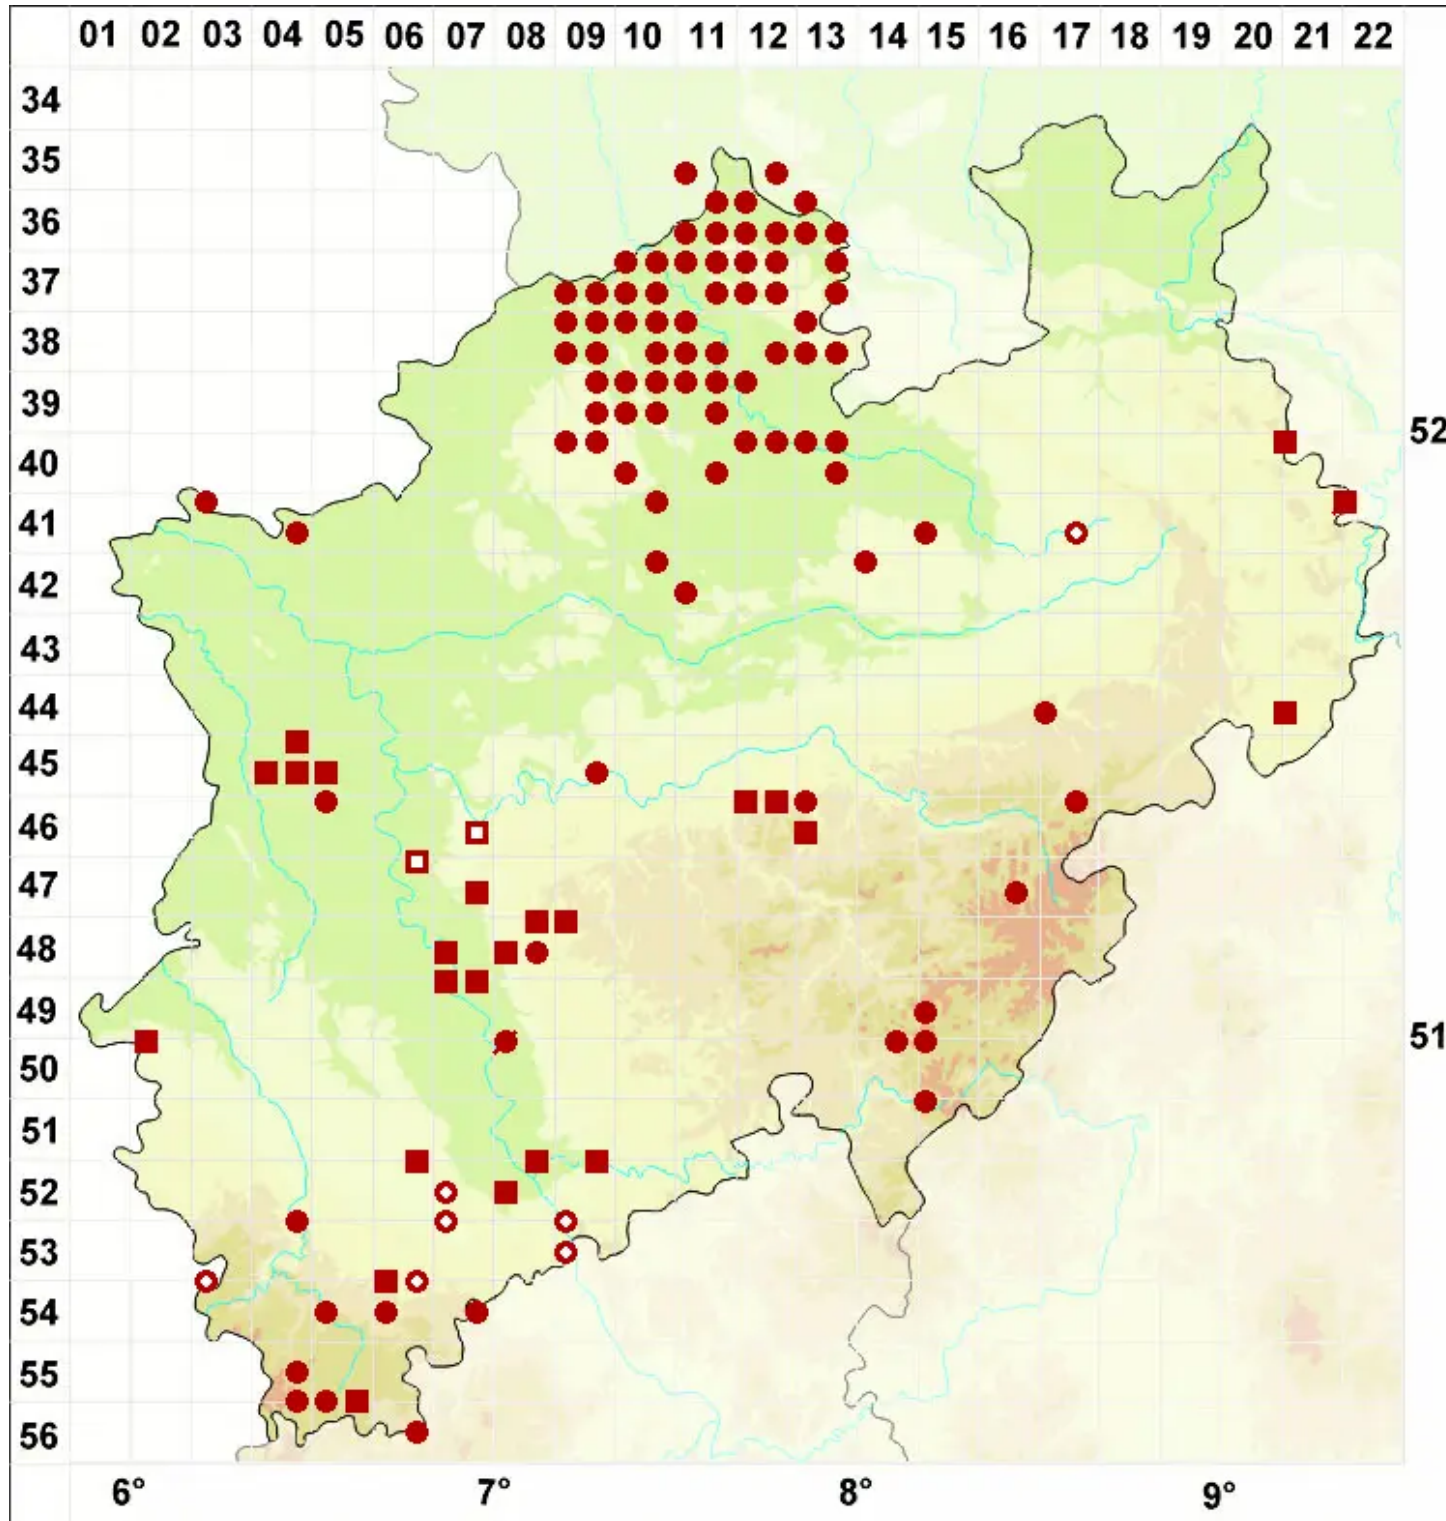

Lecidella stigmatea (Ach.) Hertel & Leuckert

Fleck-Schwarznapfflechte

Legende:

- Symbole:**
Ausgefülltes Symbol:
Zeitraum von 1980 bis heute (Aktuelle Angabe)
Leeres Symbol:
Zeitraum vor 1980 (Altangabe)
Quadrat: Herbarbeleg