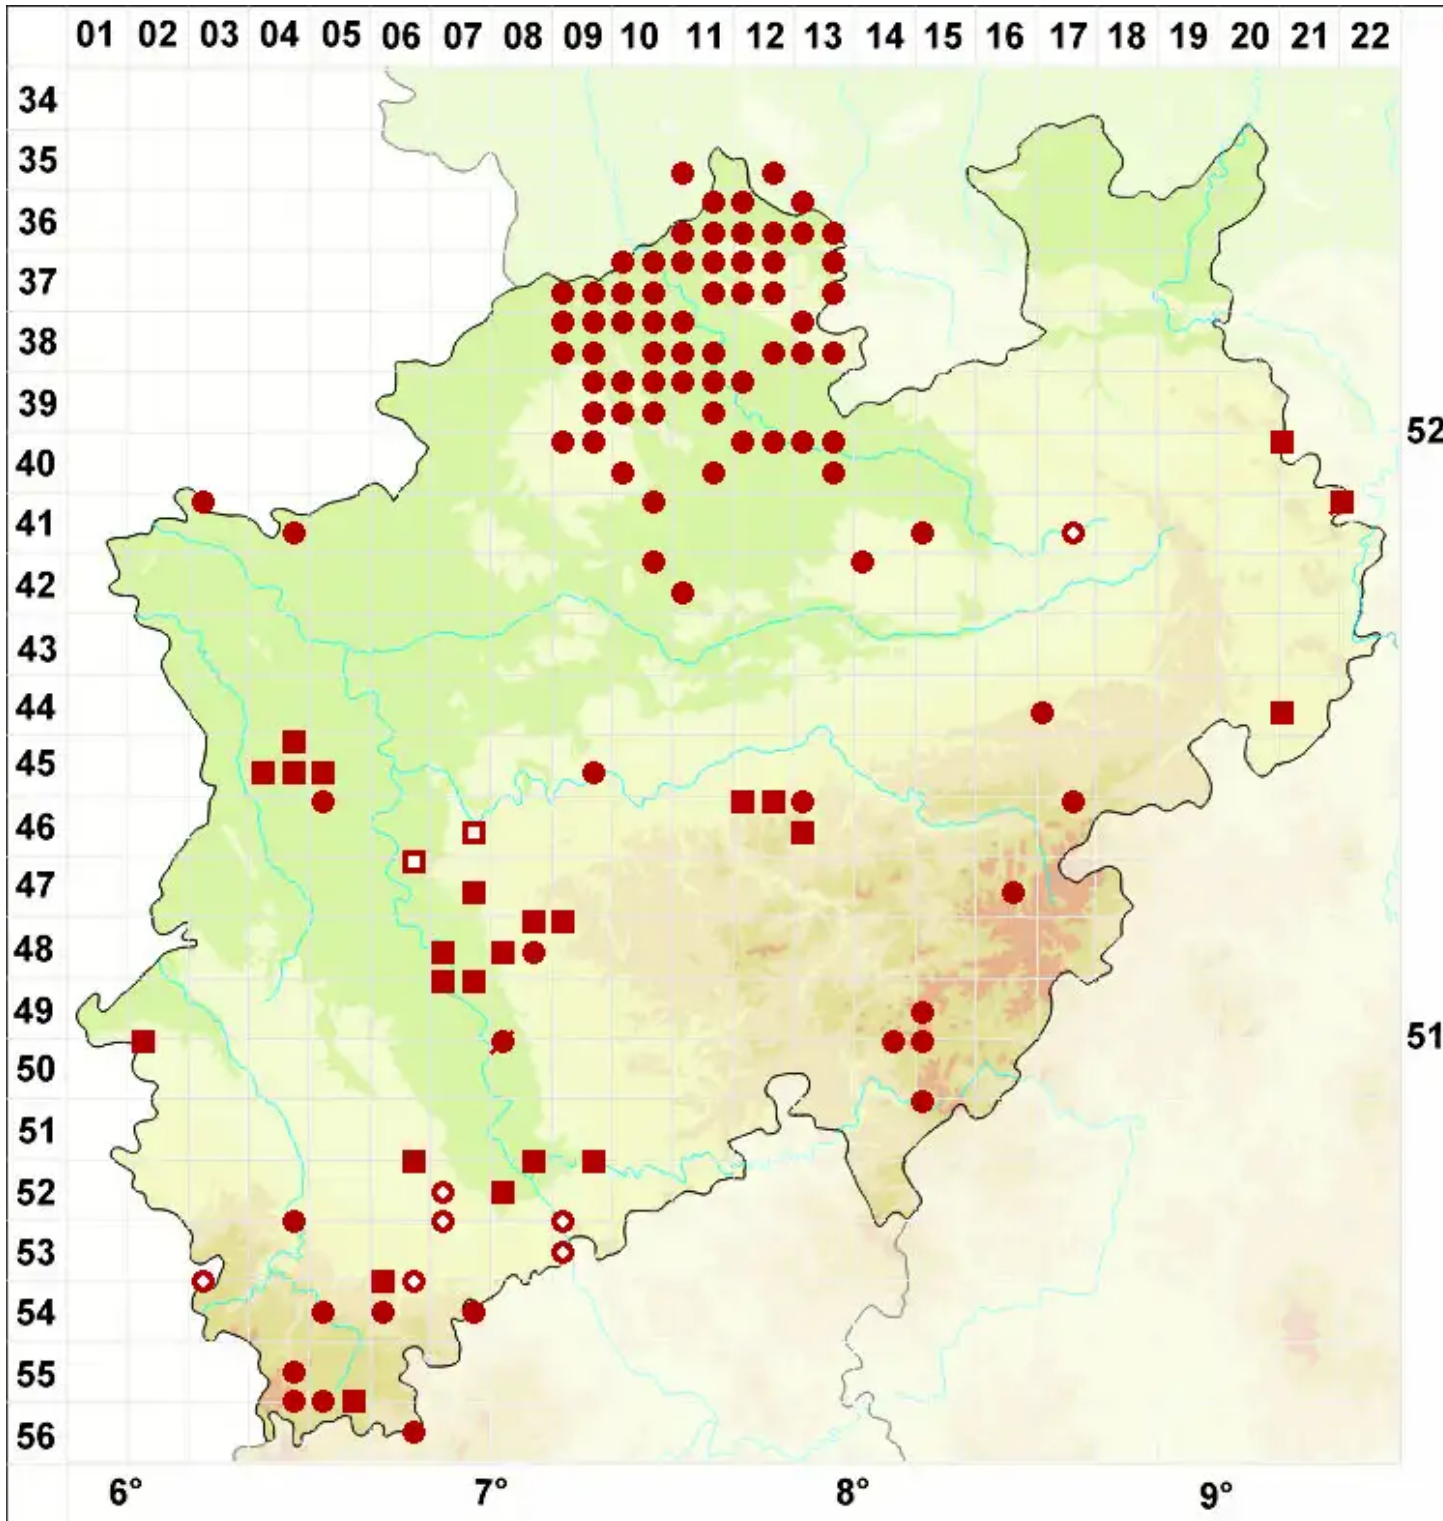

Lecidella stigmatea (Ach.) Hertel & Leuckert

Fleck-Schwarznapfflechte

Legende:

- Symbole:**
Ausgefülltes Symbol:
Zeitraum von 1980 bis heute (Aktuelle Angabe)
Leeres Symbol:
Zeitraum vor 1980 (Altangabe)
Quadrat: Herbarbeleg