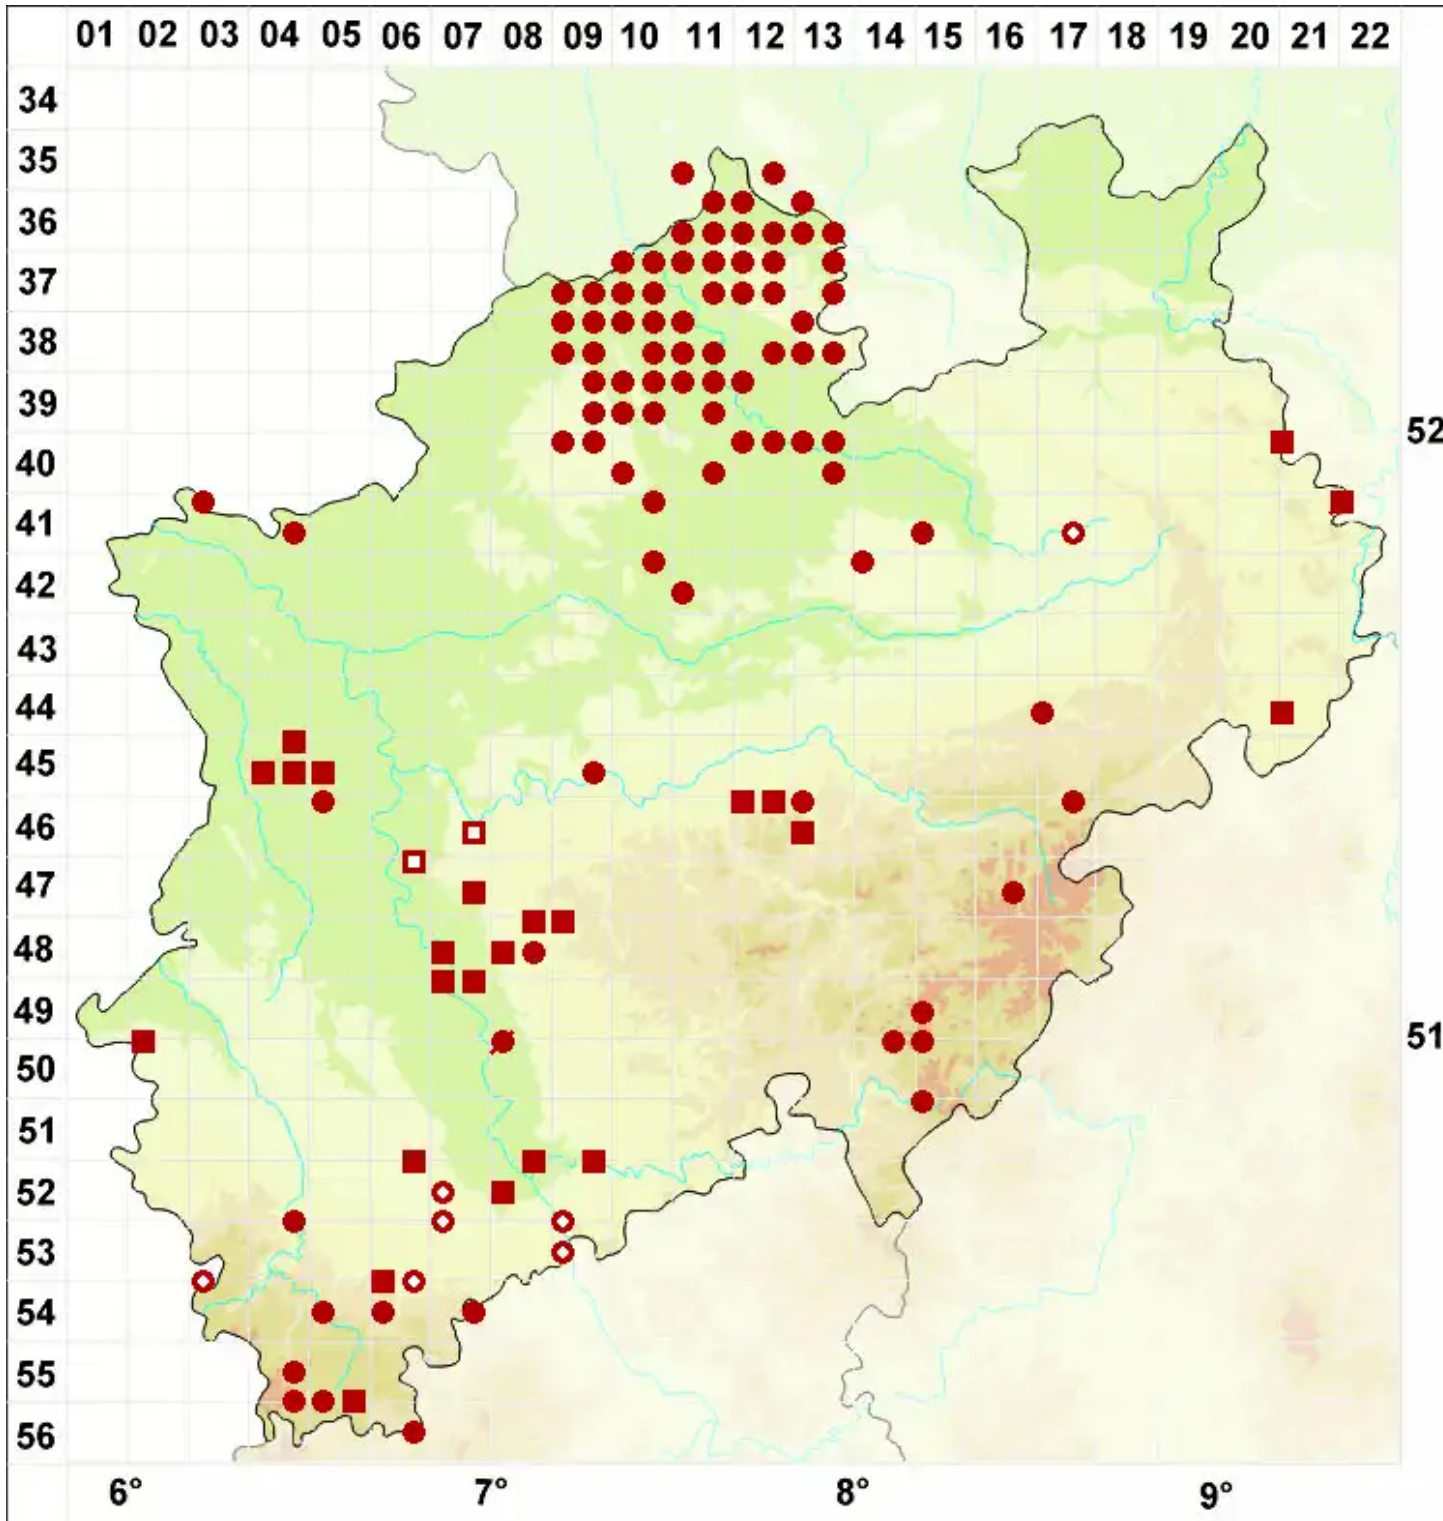

# Lecidella stigmatea (Ach.) Hertel & Leuckert

Fleck-Schwarznapfflechte

Legende:

- Symbole:**
- Ausgefülltes Symbol:  
Zeitraum von 1980 bis heute (Aktuelle Angabe)
  - Leeres Symbol:  
Zeitraum vor 1980 (Altangabe)
  - Quadrat: Herbarbeleg