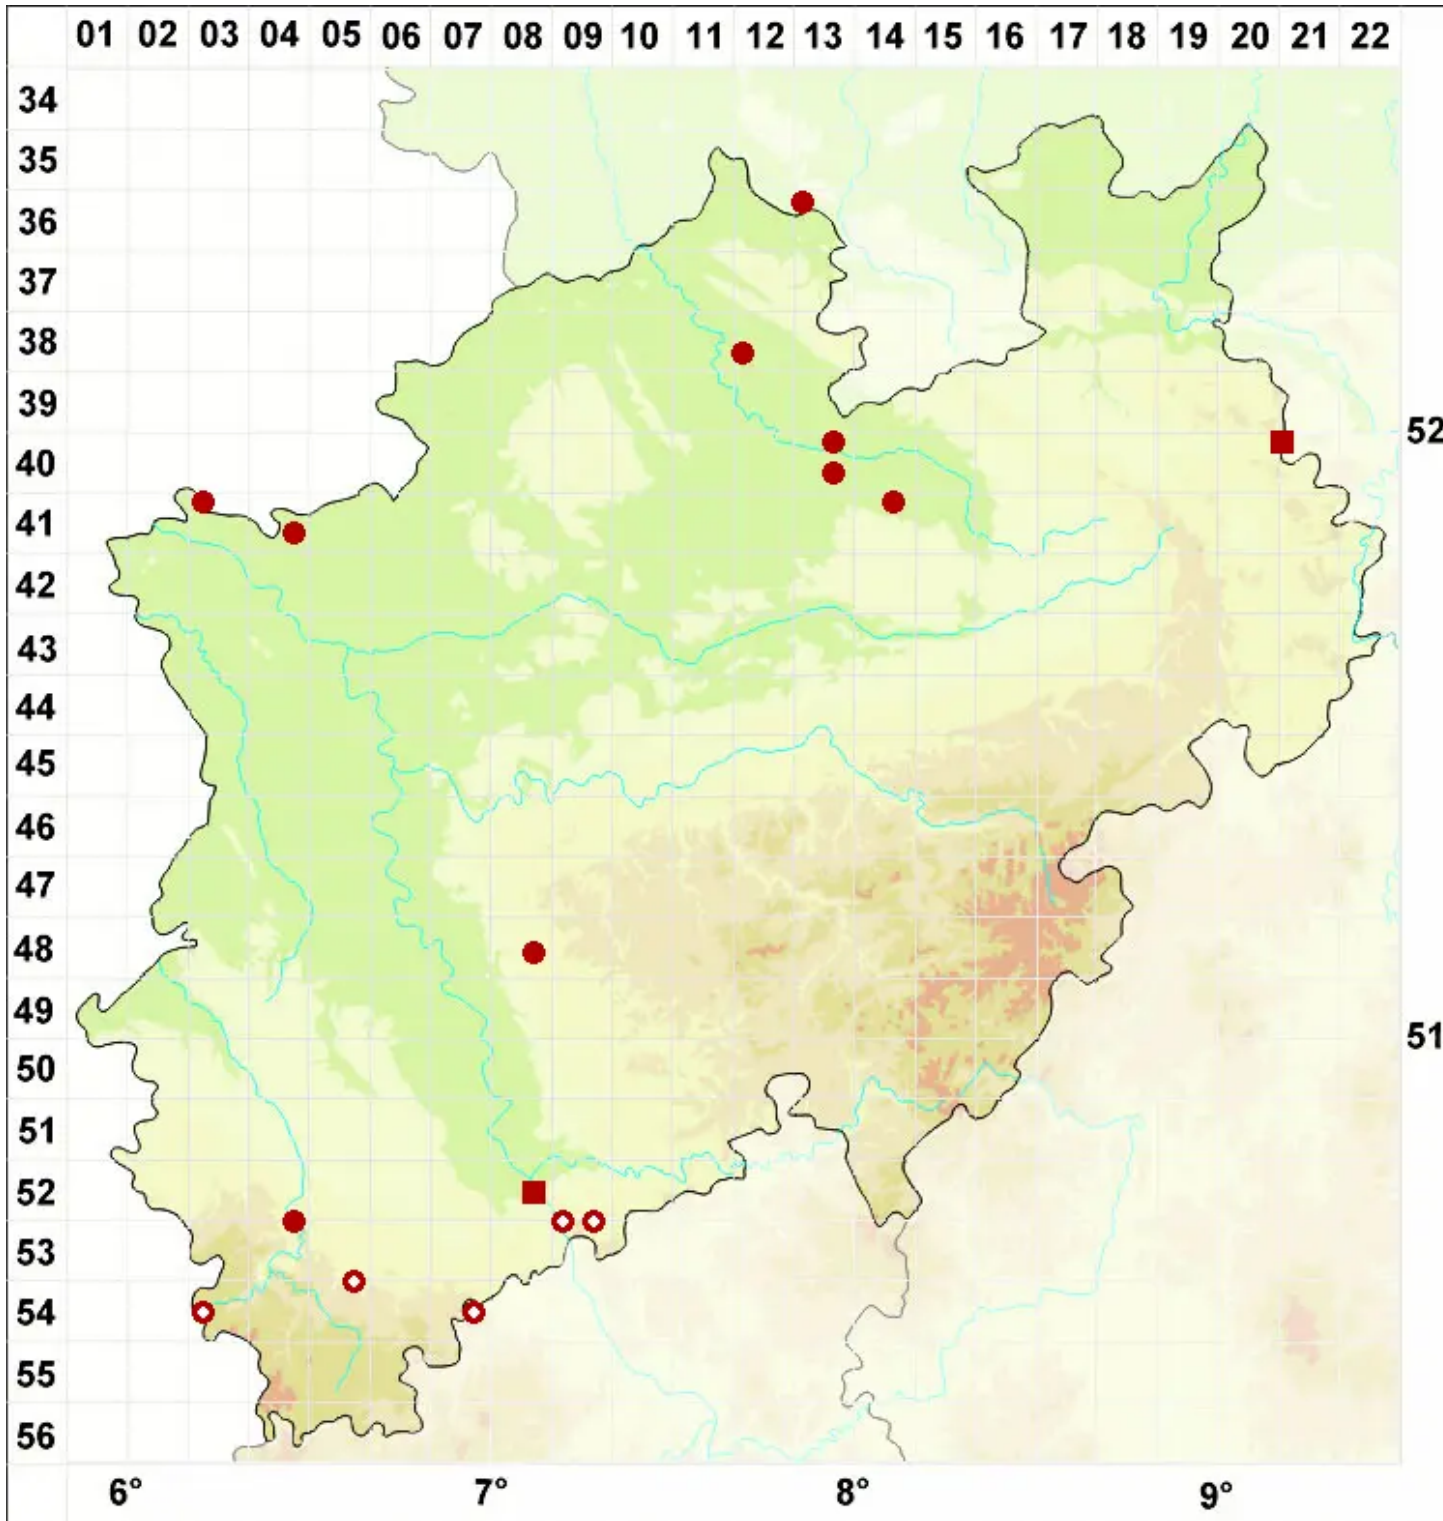

# Lecidella scabra (Taylor) Hertel & Leuckert

Raue Schwarznäpfflechte

Legende:

**Symbole:**  
Ausgefülltes Symbol:  
Zeitraum von 1980 bis heute (Aktuelle Angabe)  
Leeres Symbol:  
Zeitraum vor 1980 (Altangabe)  
Quadrat: Herbarbeleg