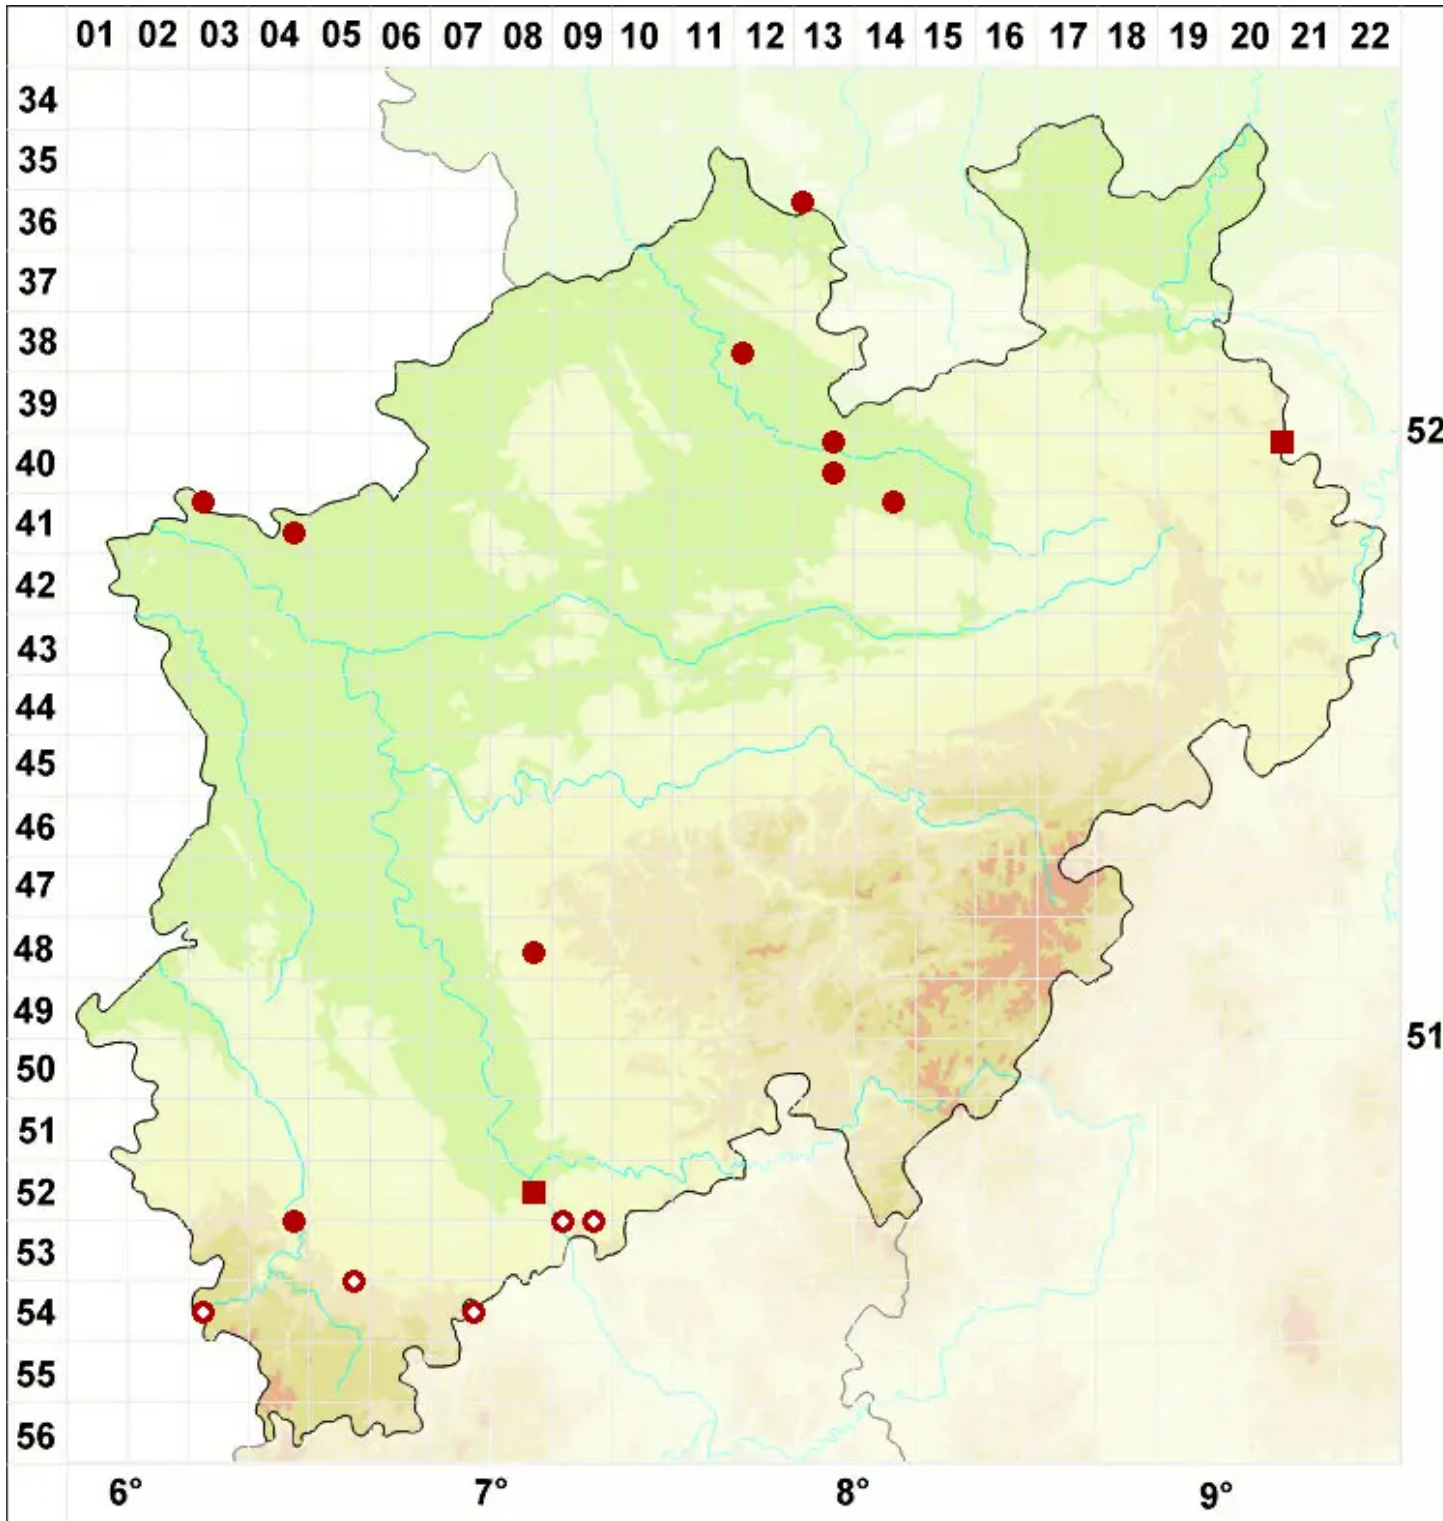

Lecidella scabra (Taylor) Hertel & Leuckert

Raue Schwarznäpfflechte

Legende:

- Symbole:**
- Ausgefülltes Symbol:
Zeitraum von 1980 bis heute (Aktuelle Angabe)
 - Leeres Symbol:
Zeitraum vor 1980 (Altangabe)
 - Quadrat: Herbarbeleg