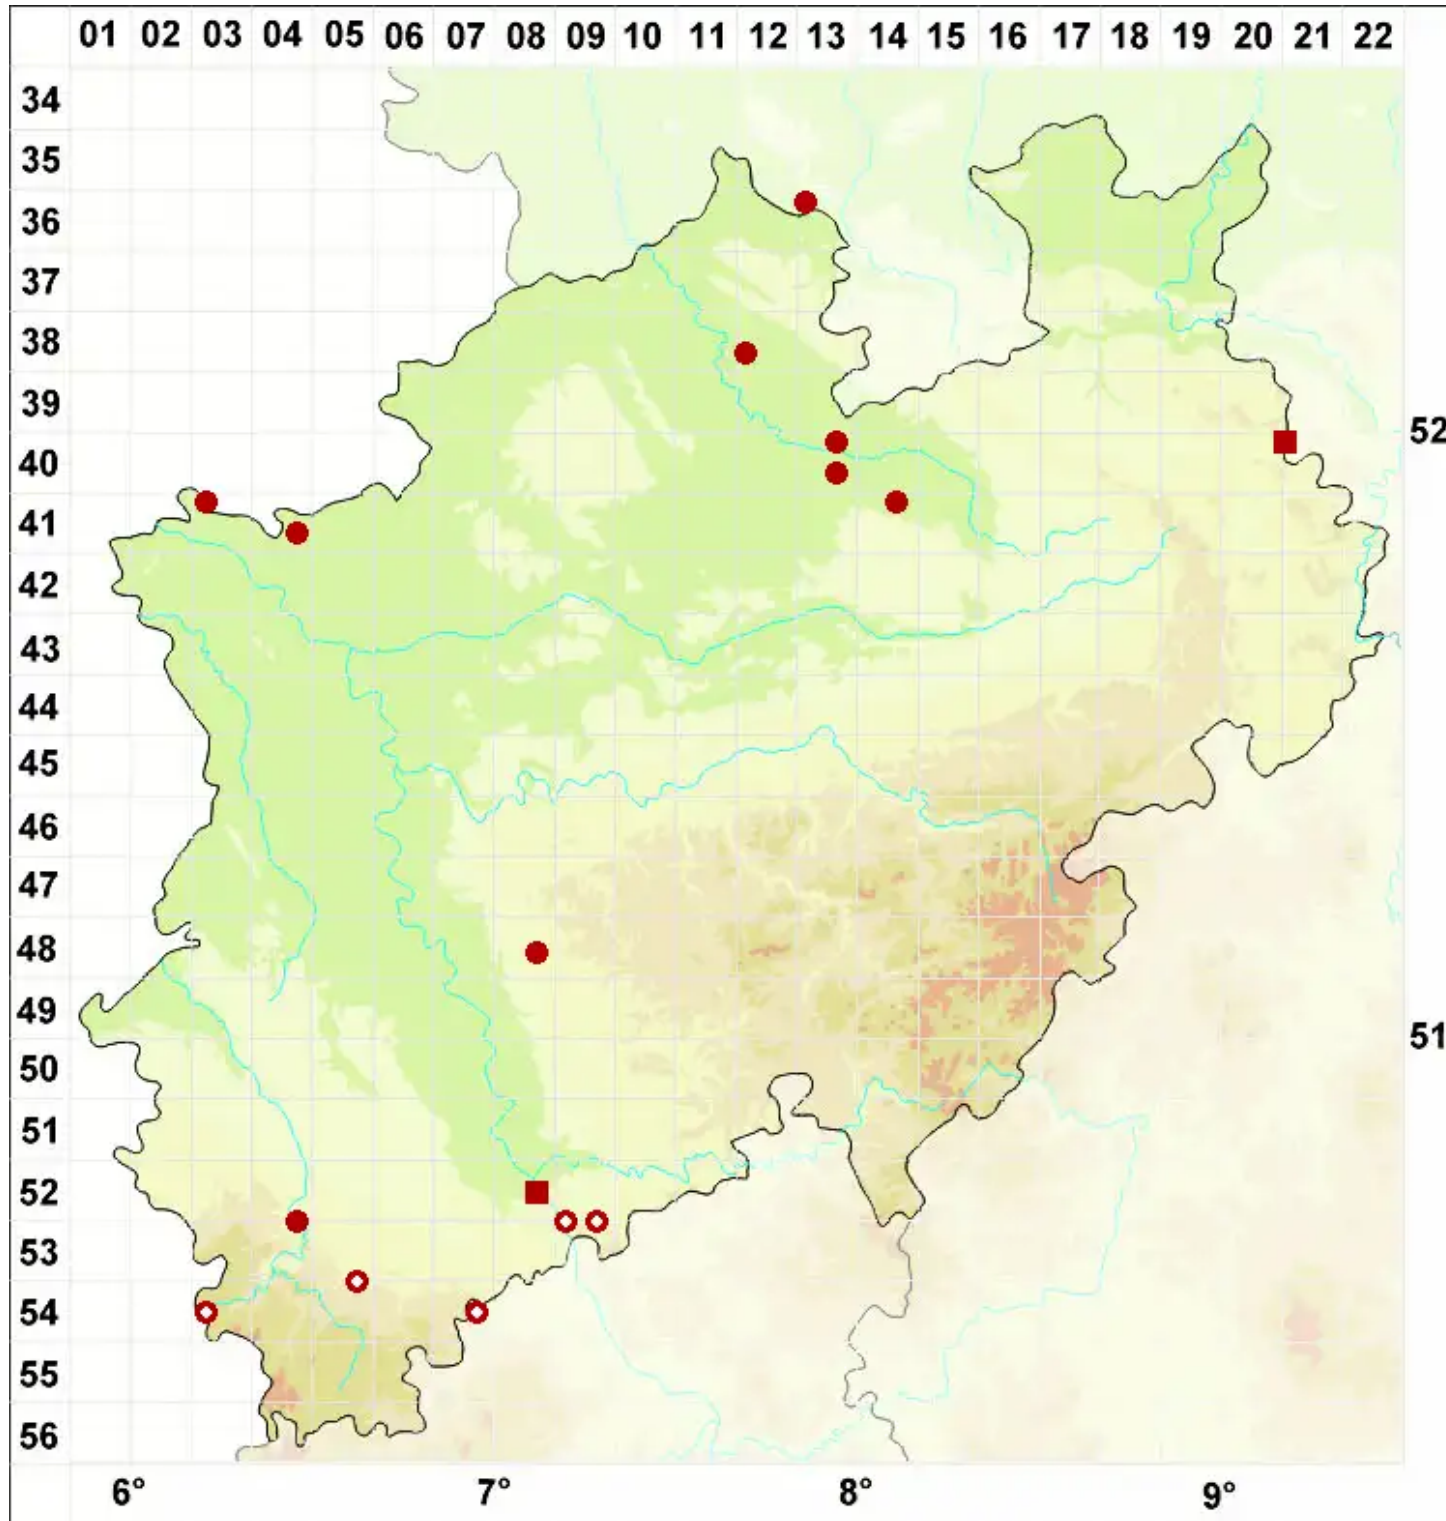

Lecidella scabra (Taylor) Hertel & Leuckert

Raue Schwarznäpfflechte

Legende:

- Symbole:**
- Ausgefülltes Symbol:
Zeitraum von 1980 bis heute (Aktuelle Angabe)
 - Leeres Symbol:
Zeitraum vor 1980 (Altangabe)
 - Quadrat: Herbarbeleg