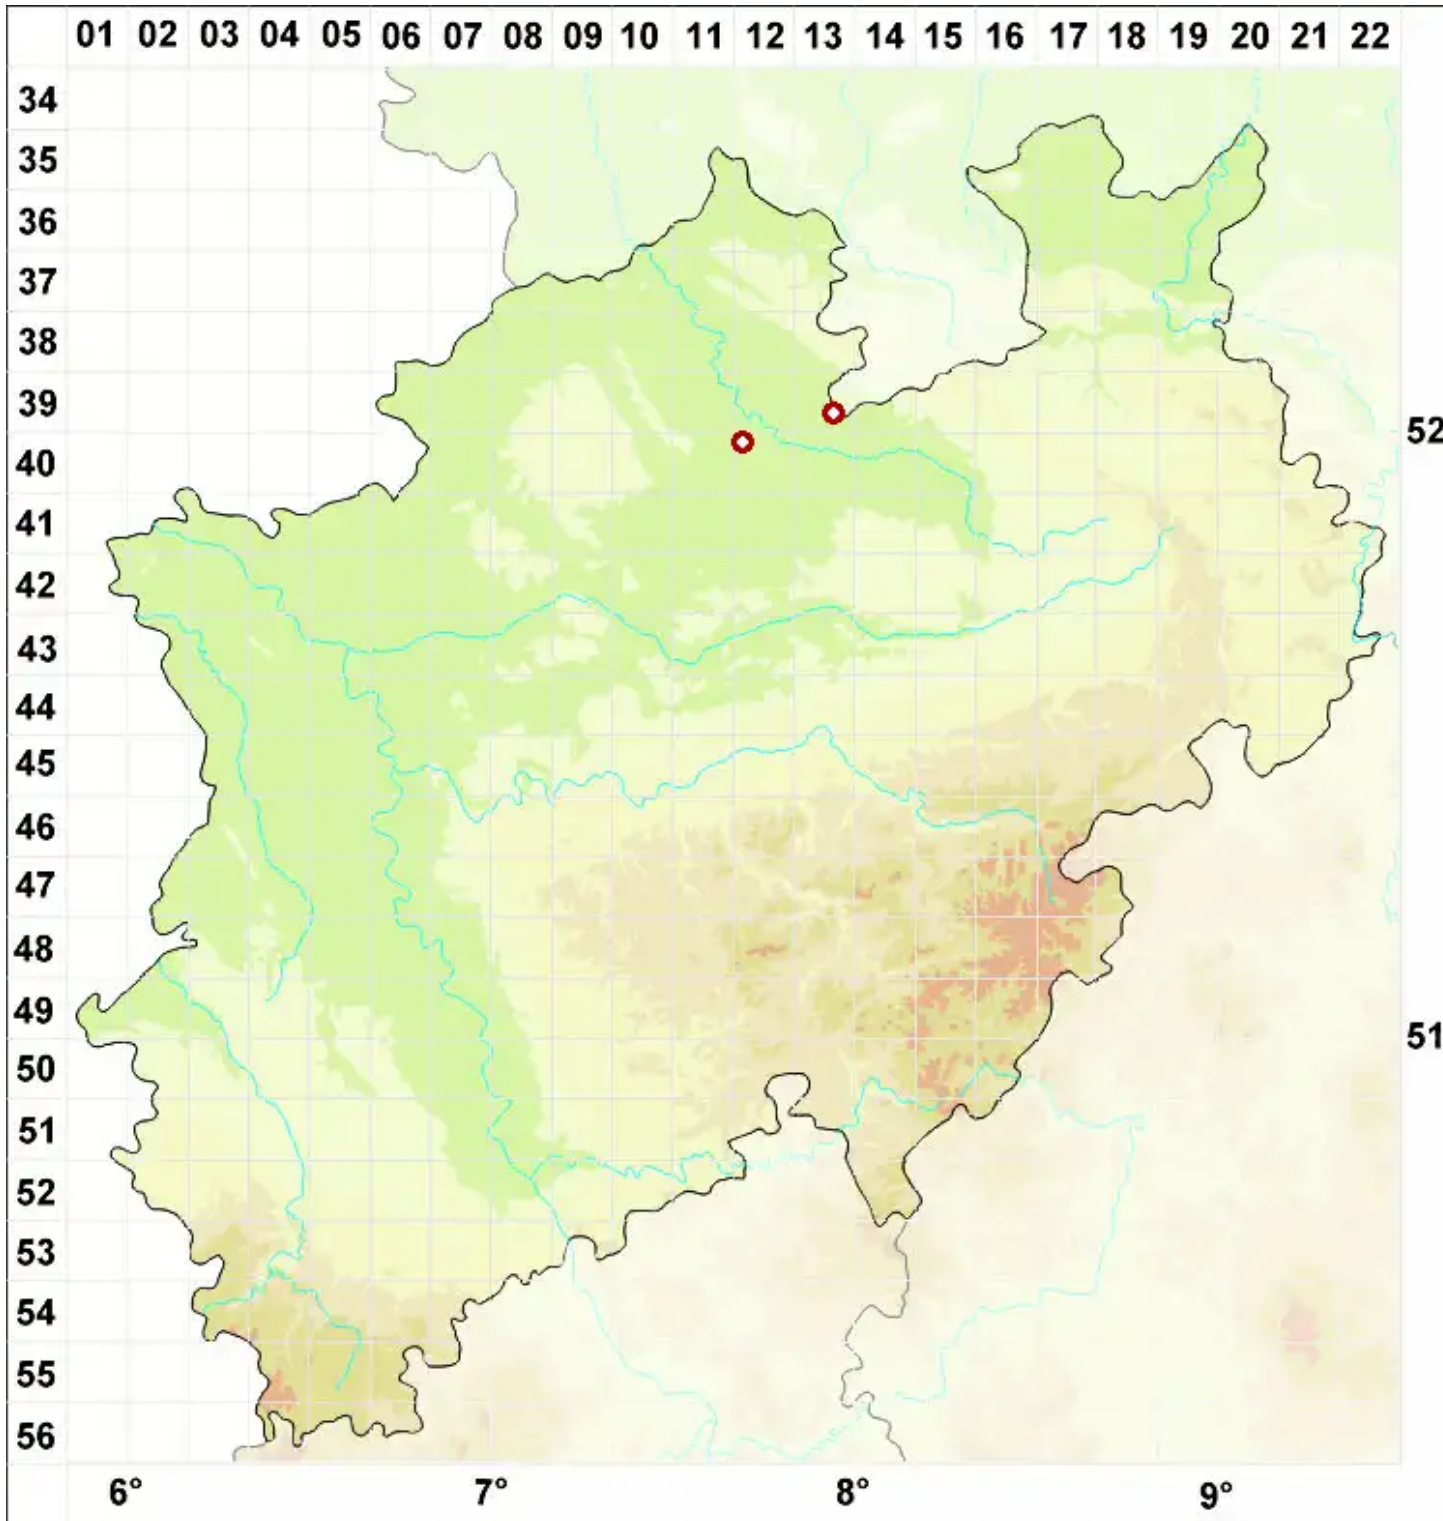

# Lecidella pulveracea (Schaer.) P. Syd.

Pulverige Schwarznappflechte

Legende:

**Symbole:**

Ausgefülltes Symbol:  
Zeitraum von 1980 bis heute (Aktuelle Angabe)

Leeres Symbol:  
Zeitraum vor 1980 (Altangabe)

Quadrat: Herbarbeleg