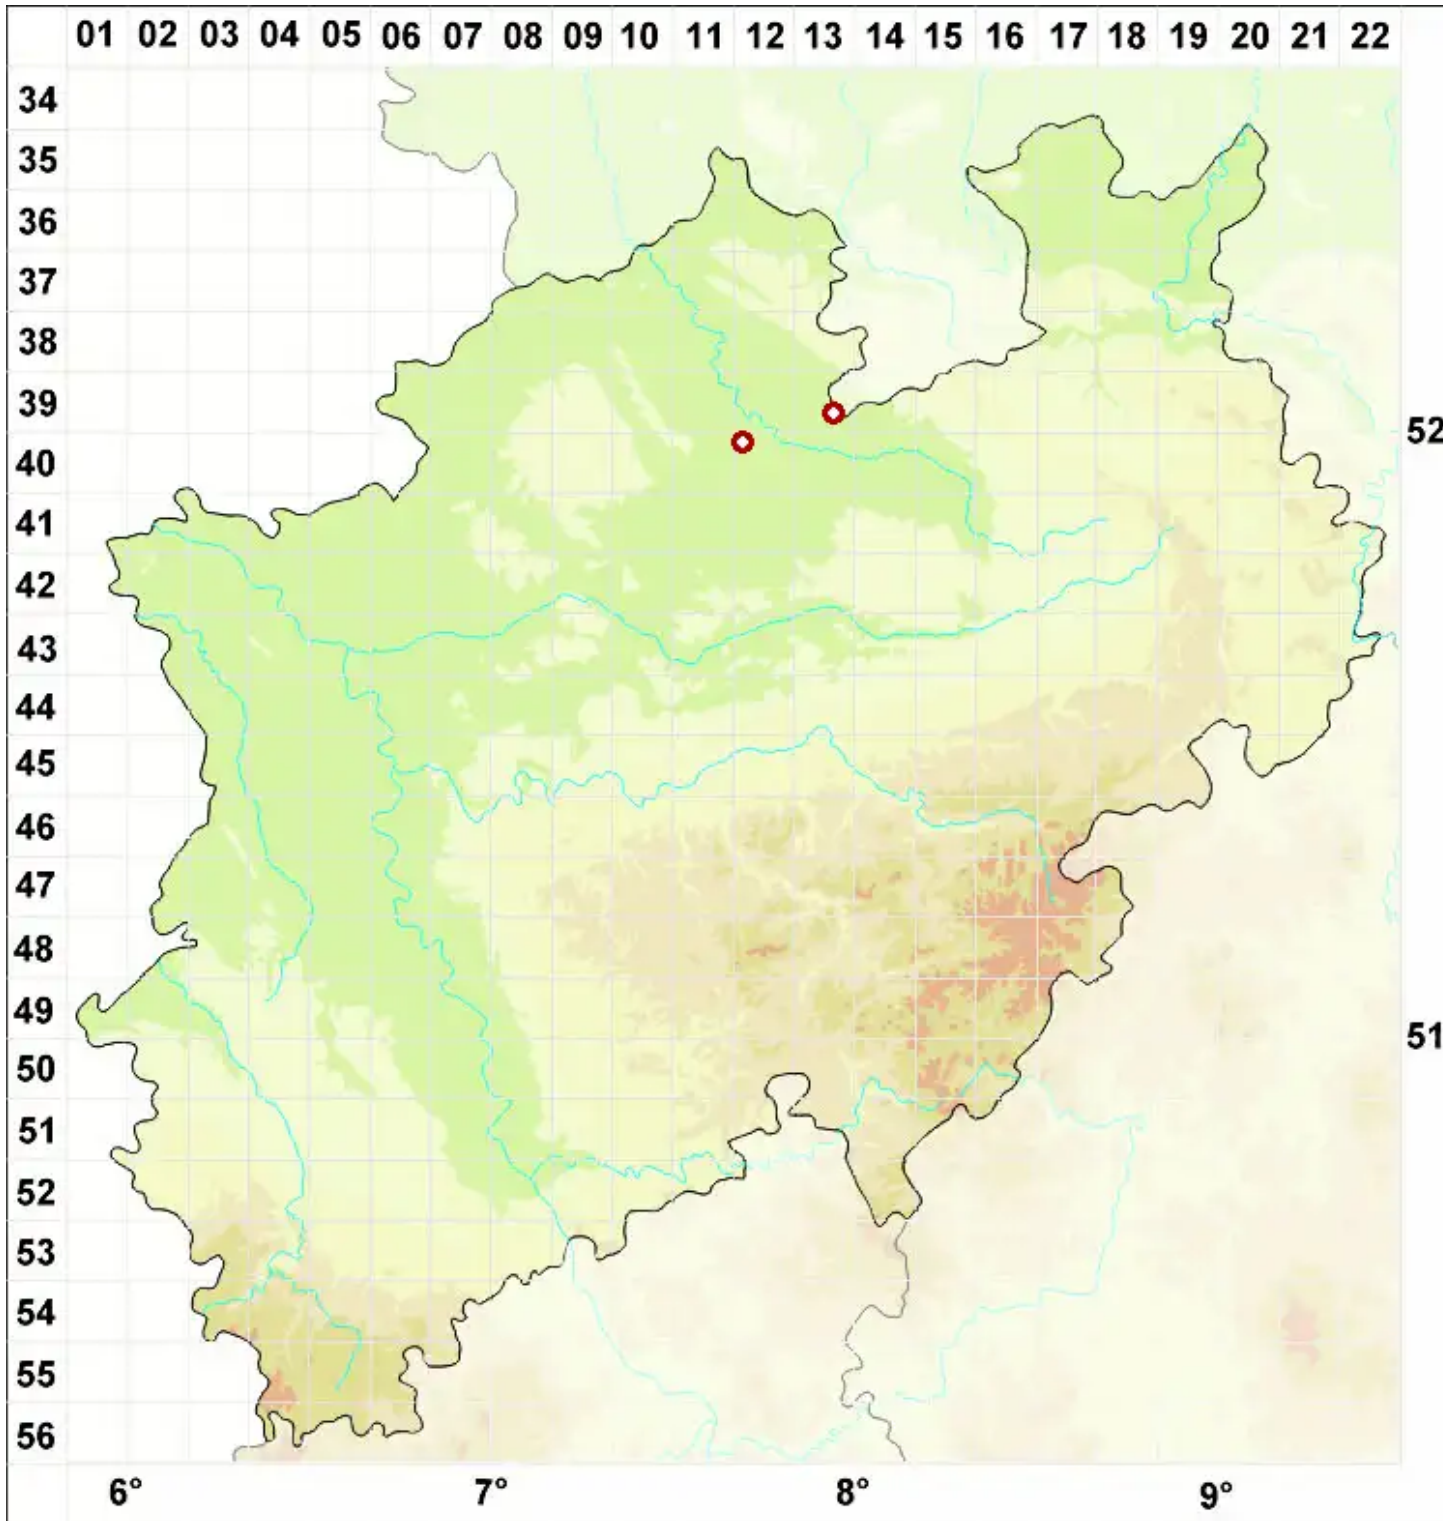

Lecidella pulveracea (Schaer.) P. Syd.

Pulverige Schwarznapfflechte

Legende:

- Symbole:**
Ausgefülltes Symbol:
Zeitraum von 1980 bis heute (Aktuelle Angabe)
Leeres Symbol:
Zeitraum vor 1980 (Altangabe)
Quadrat: Herbarbeleg