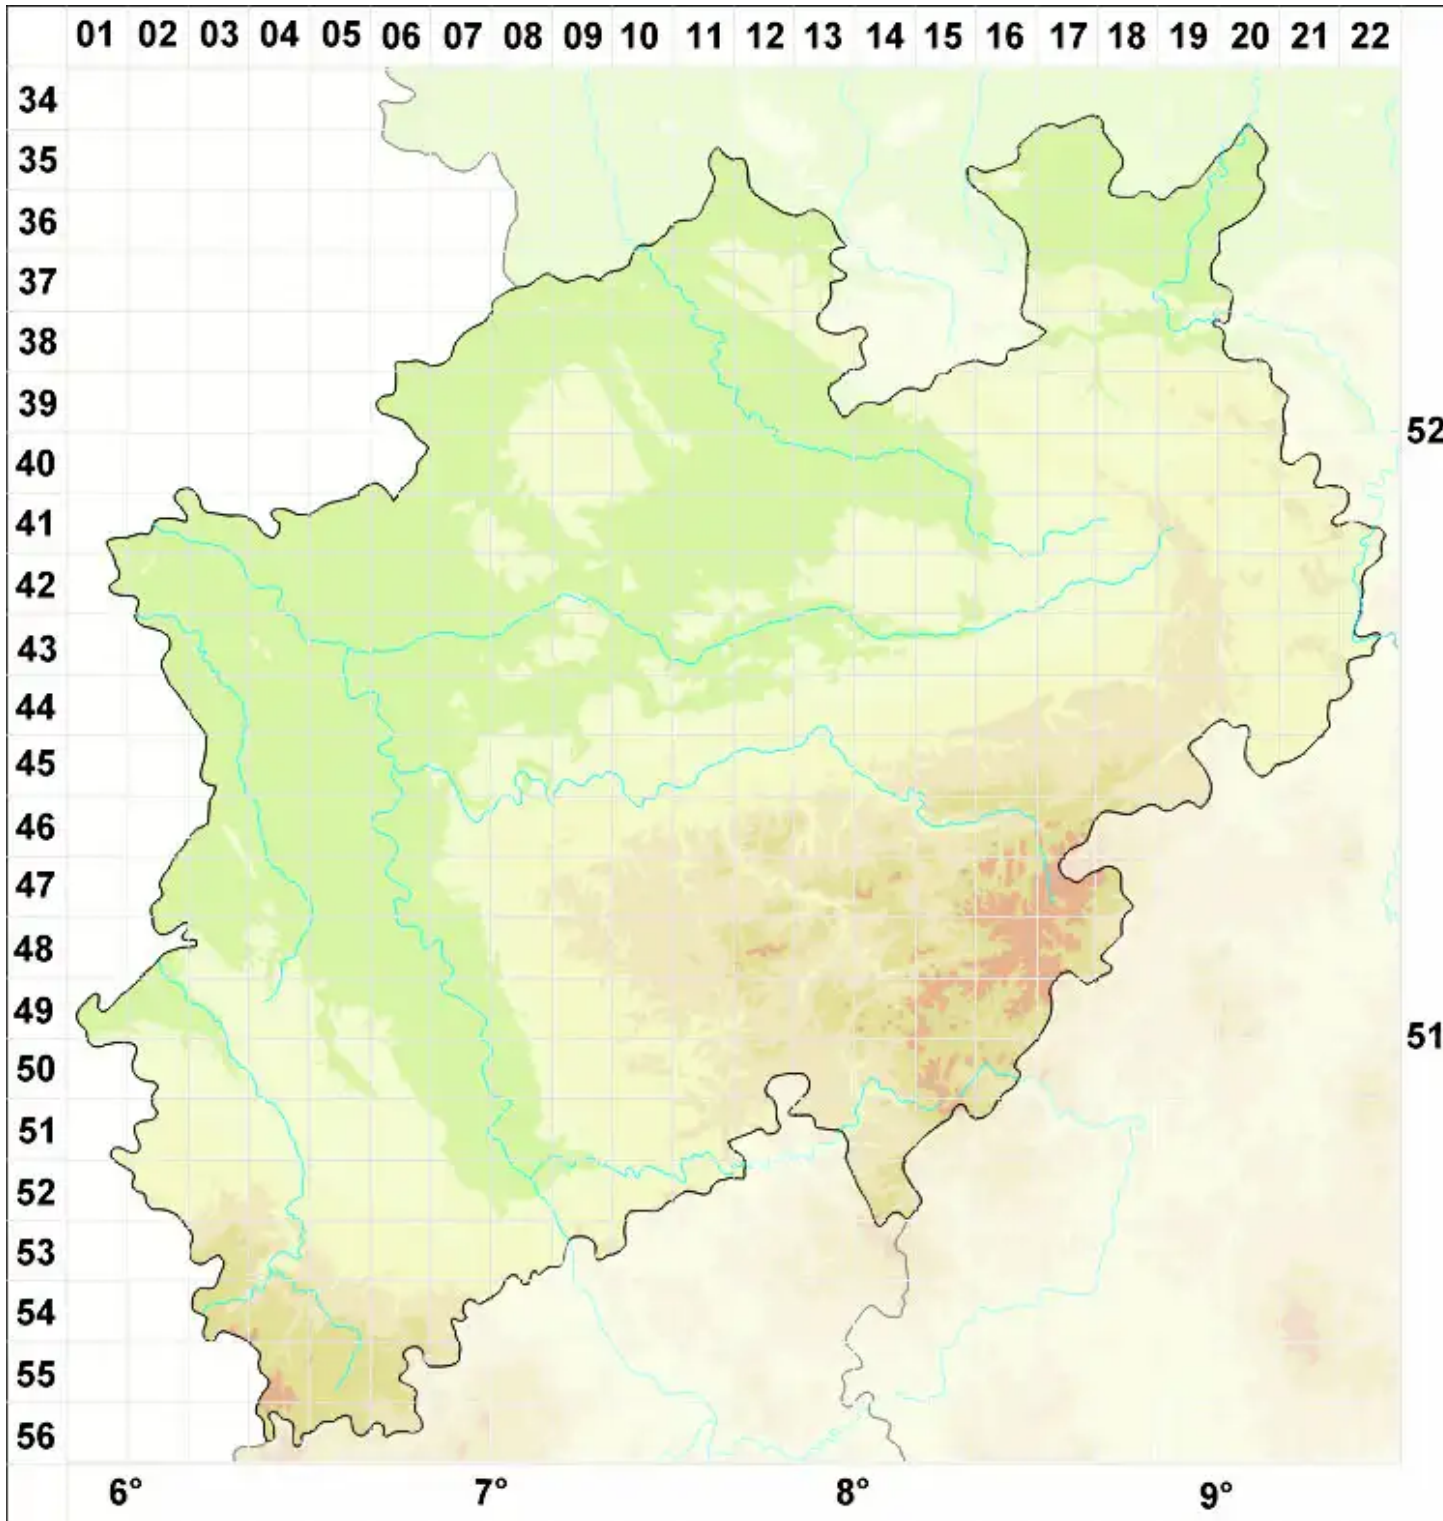

Miriquidica griseoatra (Flot.) Hertel & Rambold

Schwärzliche Erzgebirgsflechte

Legende:

Symbole:

Ausgefülltes Symbol:
Zeitraum von 1980 bis heute (Aktuelle Angabe)

Leeres Symbol:
Zeitraum vor 1980 (Altangabe)

Quadrat: Herbarbeleg