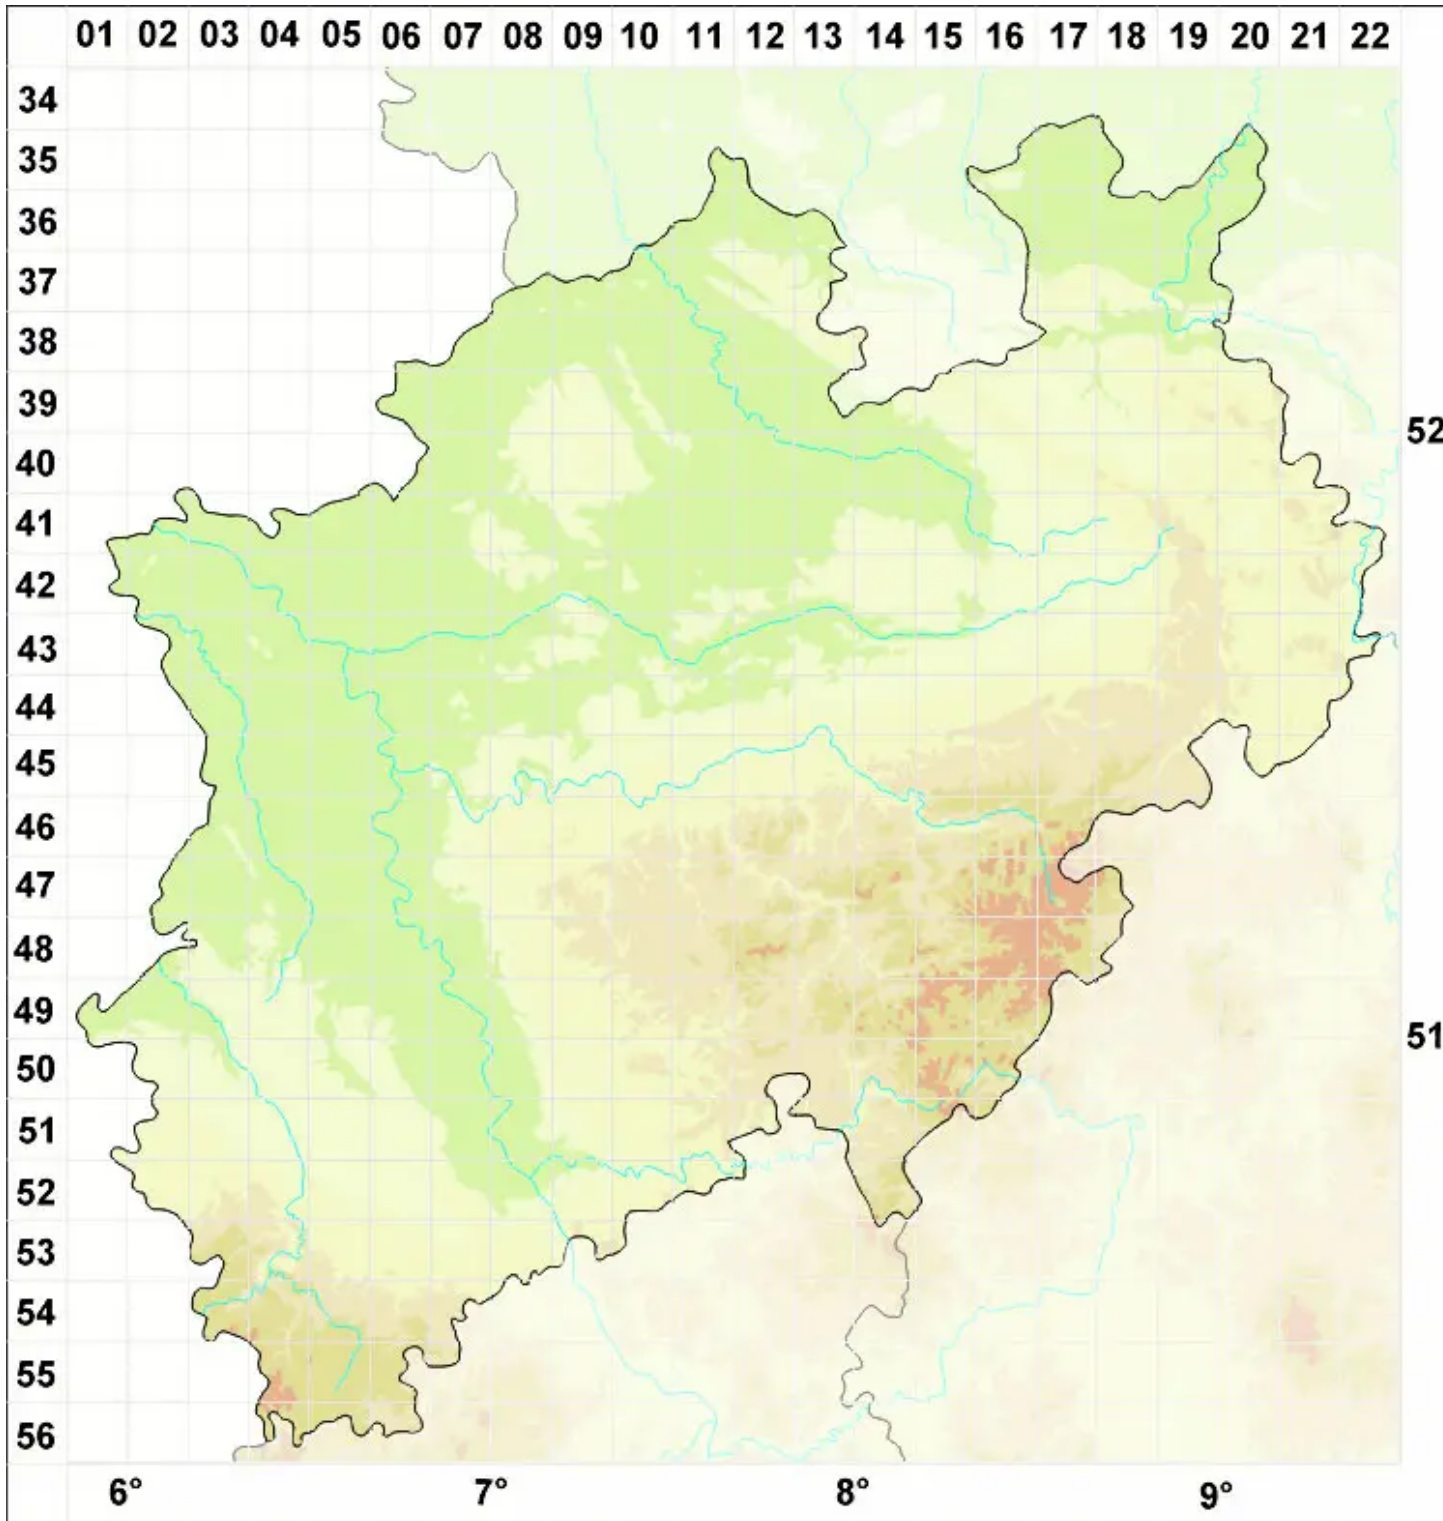

Lecidella flavosorediata (Vězda) Hertel & Leuckert

Gelbmehlige Schwarznapfflechte

Legende:

- Symbole:**
- Ausgefülltes Symbol:
Zeitraum von 1980 bis heute (Aktuelle Angabe)
 - Leeres Symbol:
Zeitraum vor 1980 (Altangabe)
 - Quadrat: Herbarbeleg