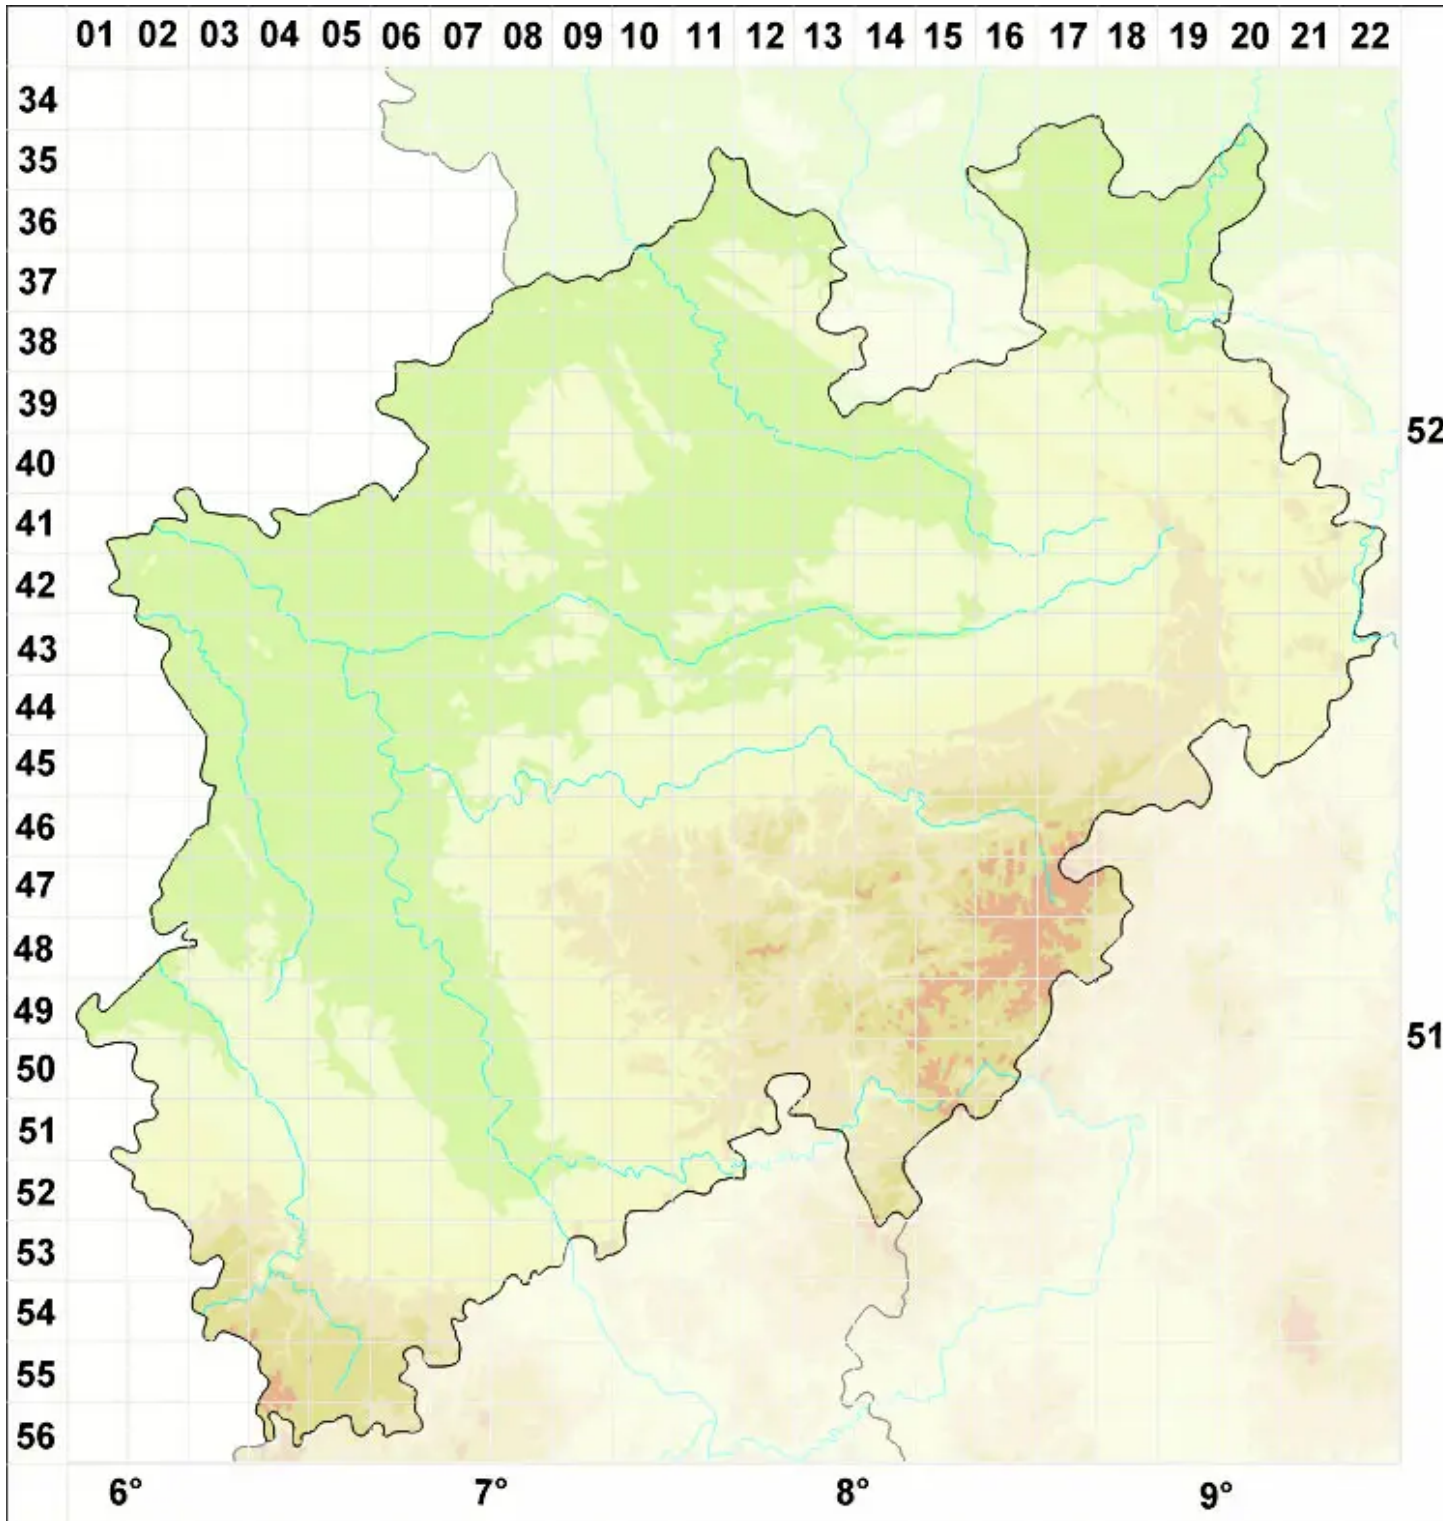

Lecidella elaeochromoides (Nyl.) Knoph & Hertel

Legende:

- Symbole:**
- Ausgefülltes Symbol:
Zeitraum von 1980 bis heute (Aktuelle Angabe)
 - Leeres Symbol:
Zeitraum vor 1980 (Altangabe)
 - Quadrat: Herbarbeleg