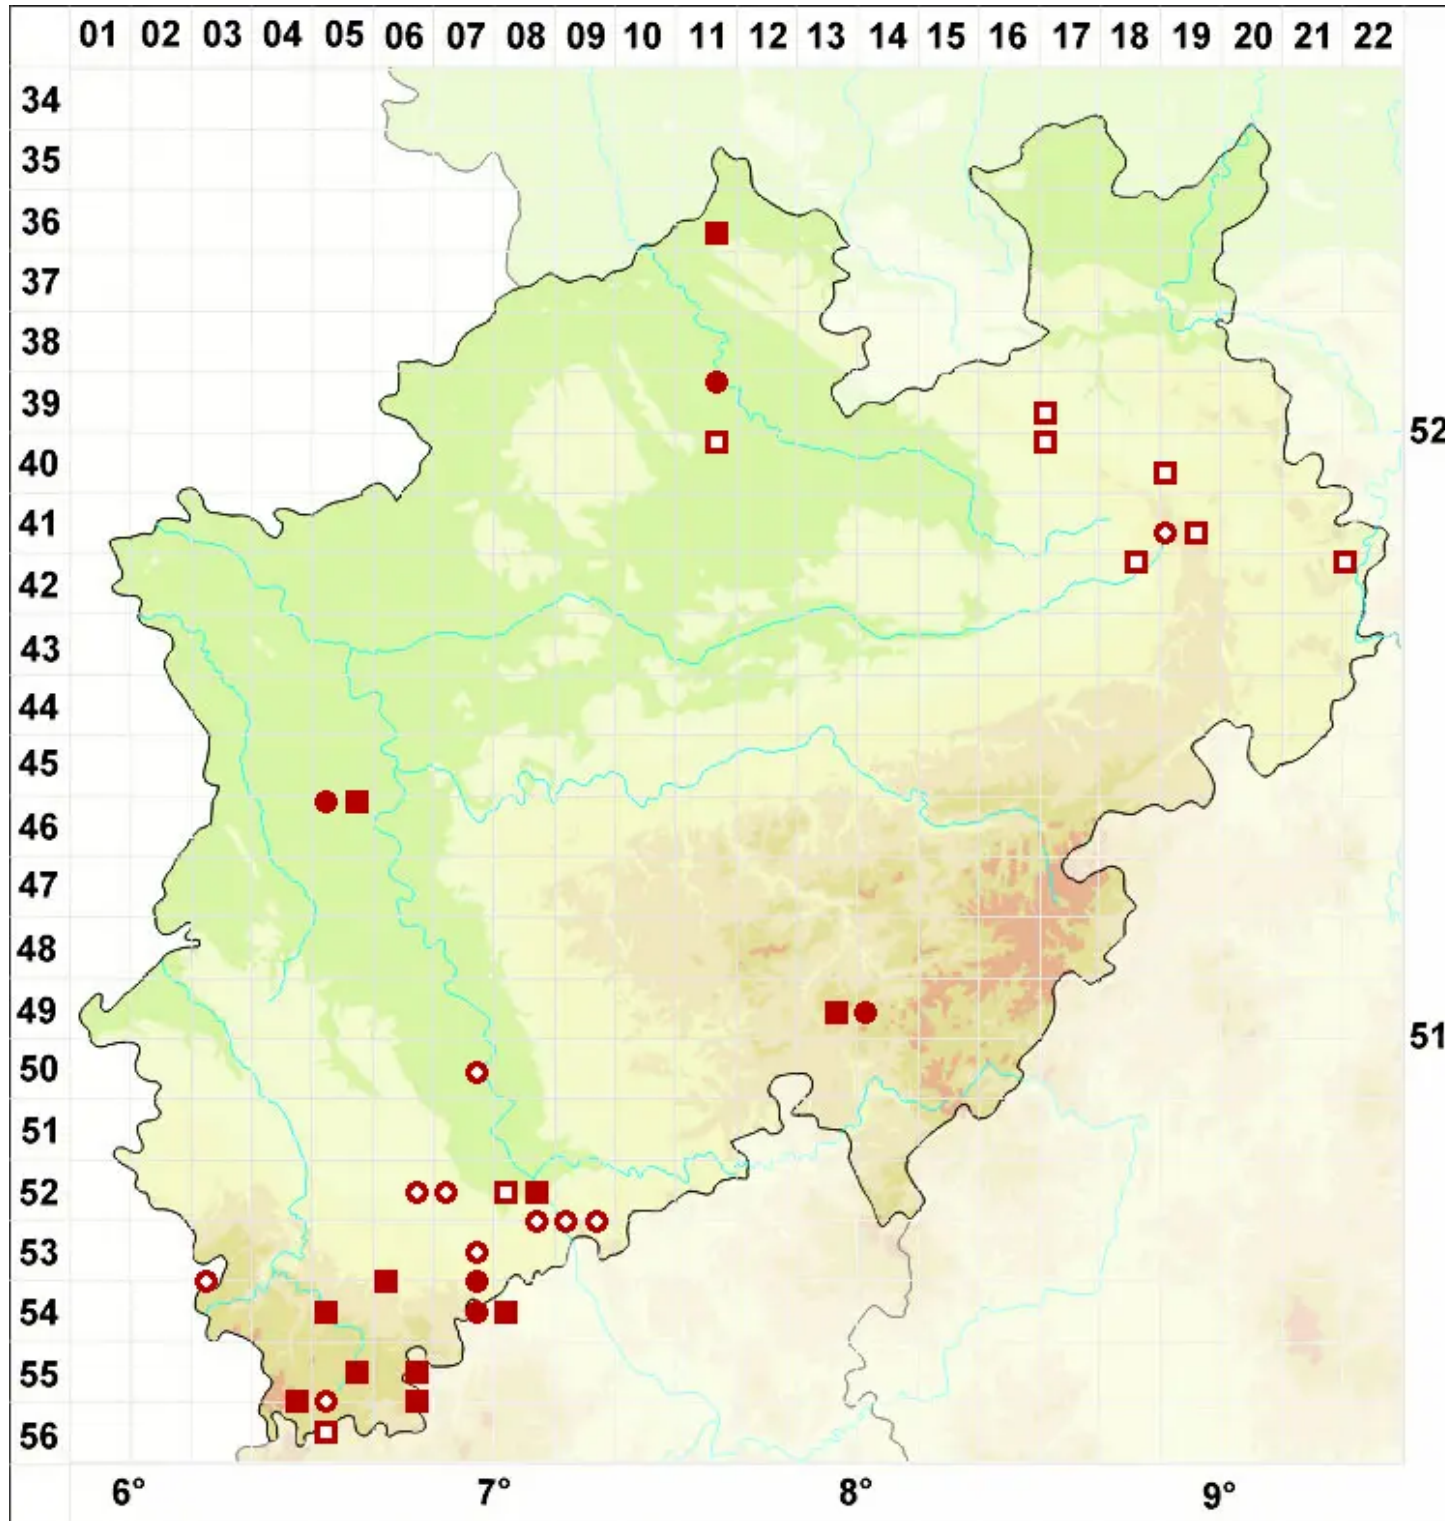

Lecidella elaeochroma (Ach.) M. Choisy

Olivgrüne Schwarznapfflechte

Legende:

Symbole:

Ausgefülltes Symbol:
Zeitraum von 1980 bis heute (Aktuelle Angabe)

Leeres Symbol:
Zeitraum vor 1980 (Altangabe)

Quadrat: Herbarbeleg