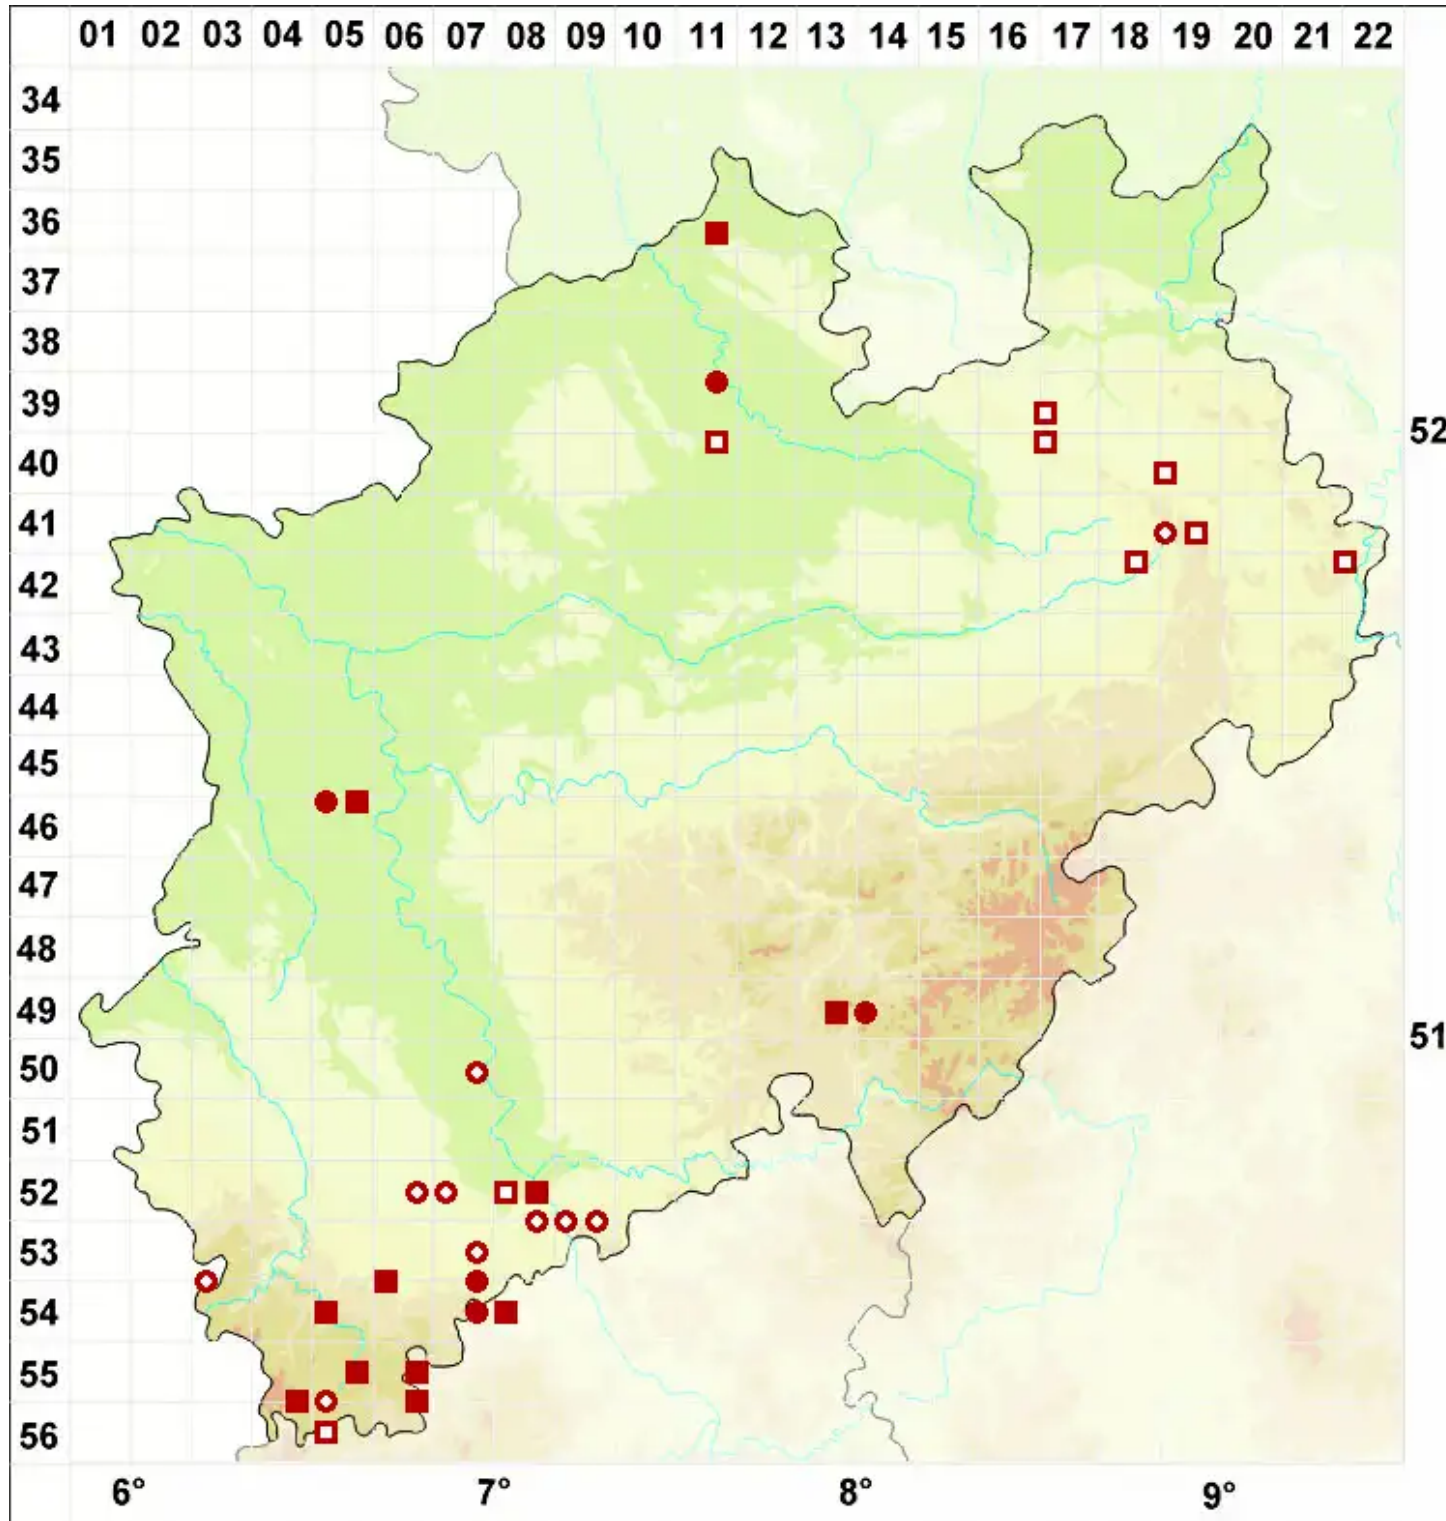

# Lecidella elaeochroma (Ach.) M. Choisy

Olivgrüne Schwarznapfflechte

Legende:

- Symbole:**
- Ausgefülltes Symbol:  
Zeitraum von 1980 bis heute (Aktuelle Angabe)
  - Leeres Symbol:  
Zeitraum vor 1980 (Altangabe)
  - Quadrat: Herbarbeleg