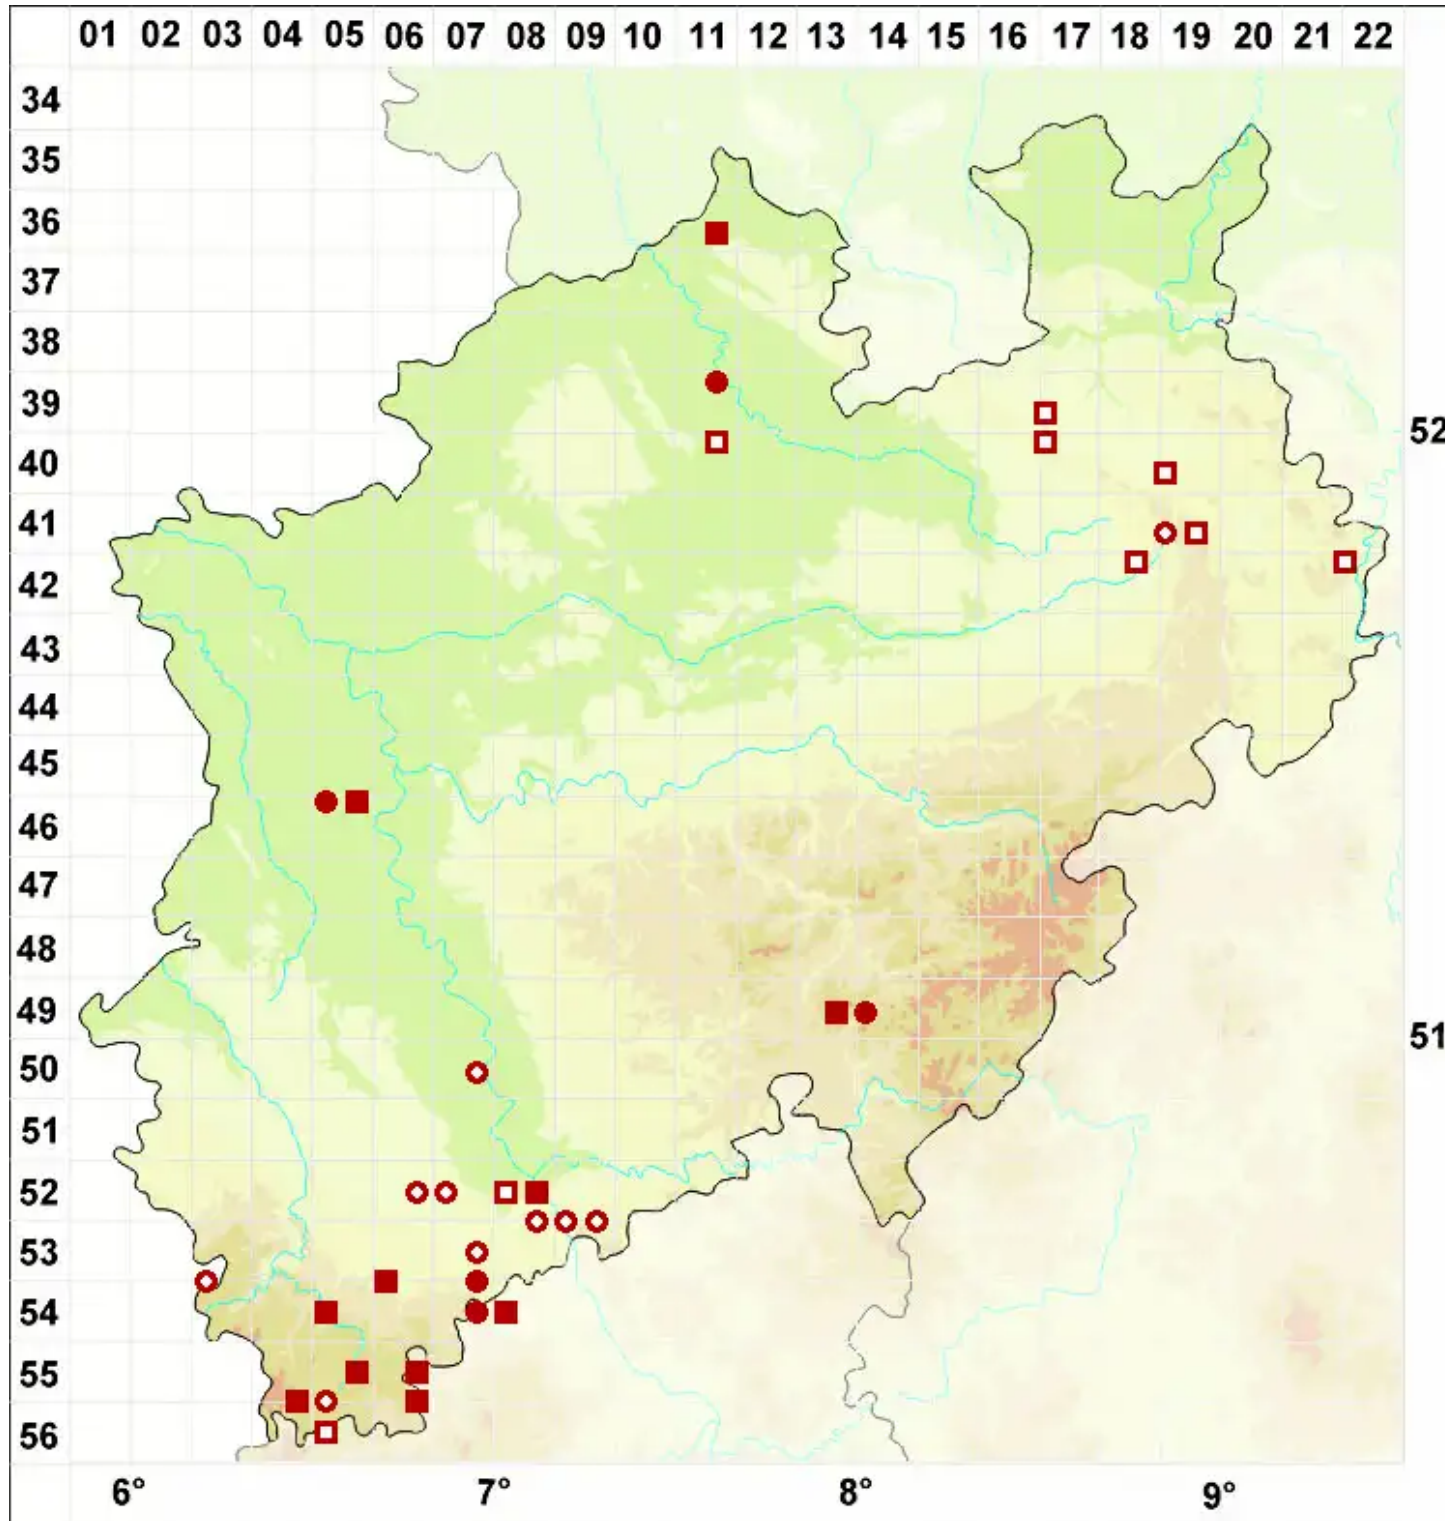

Lecidella elaeochroma (Ach.) M. Choisy

Olivgrüne Schwarznapfflechte

Legende:

- Symbole:**
- Ausgefülltes Symbol:
Zeitraum von 1980 bis heute (Aktuelle Angabe)
 - Leeres Symbol:
Zeitraum vor 1980 (Altangabe)
 - Quadrat: Herbarbeleg