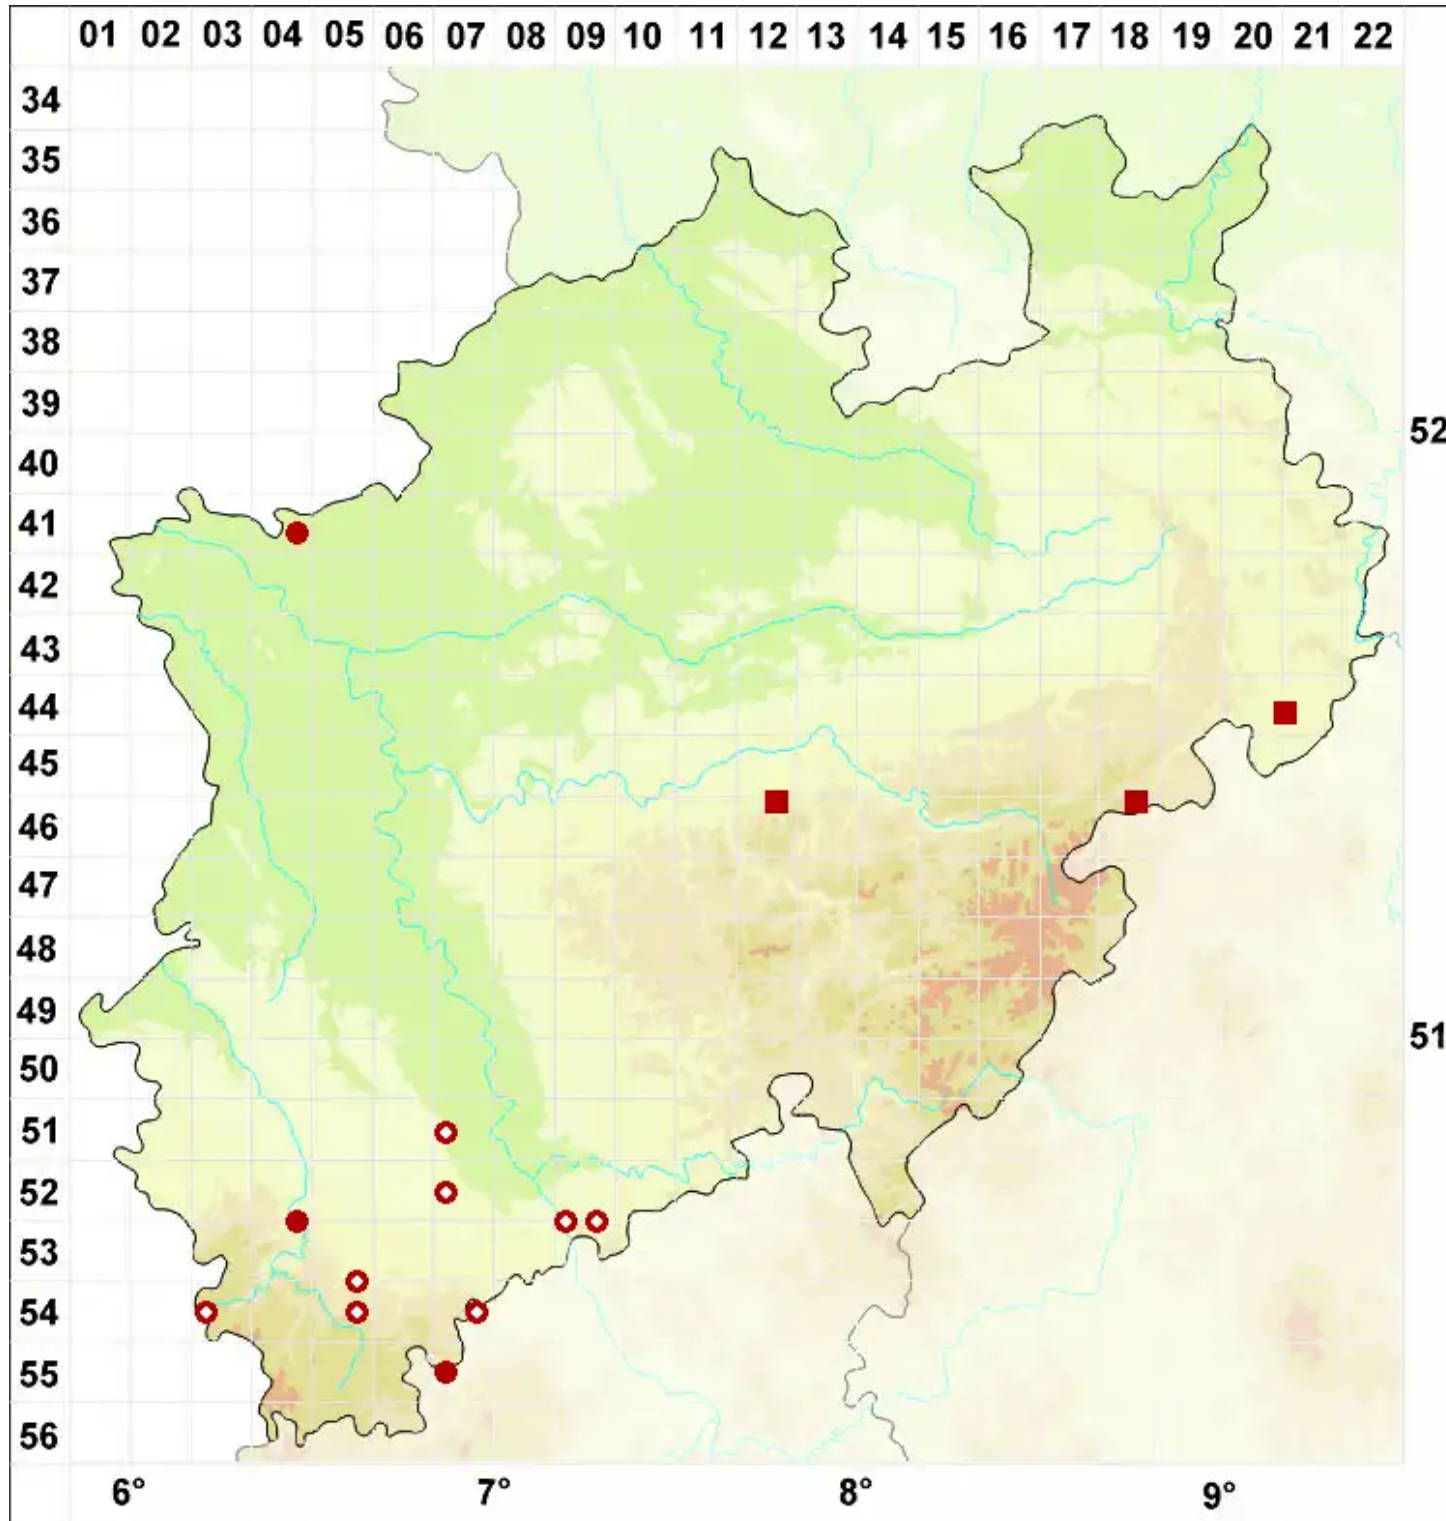

Lecidella carpathica Körb.

Karpathen-Schwarznapfflechte

Legende:

Symbole:
Ausgefülltes Symbol:
Zeitraum von 1980 bis heute (Aktuelle Angabe)
Leeres Symbol:
Zeitraum vor 1980 (Altangabe)
Quadrat: Herbarbeleg