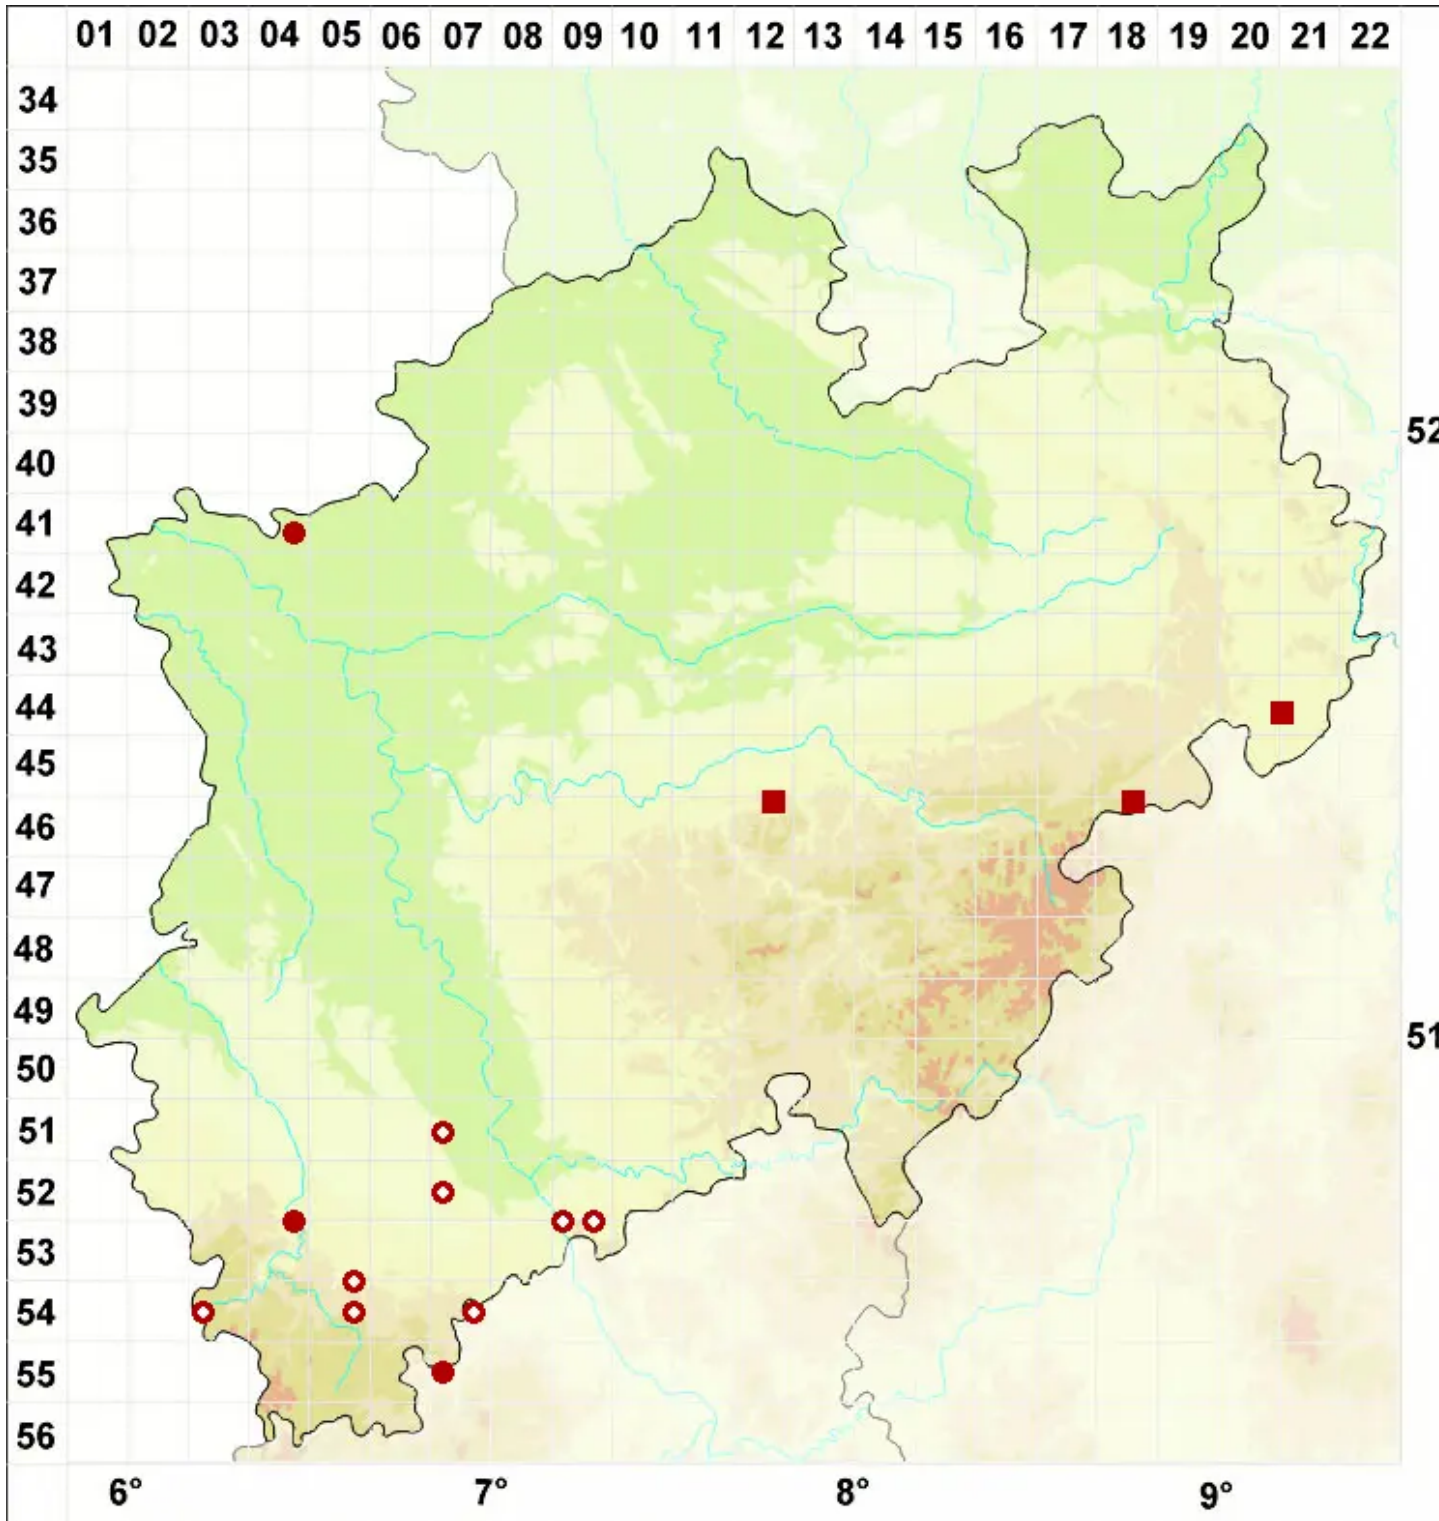

Lecidella carpathica Körb.

Karpathen-Schwarznapfflechte

Legende:

- Symbole:**
- Ausgefülltes Symbol:
Zeitraum von 1980 bis heute (Aktuelle Angabe)
 - Leeres Symbol:
Zeitraum vor 1980 (Altangabe)
 - Quadrat: Herbarbeleg