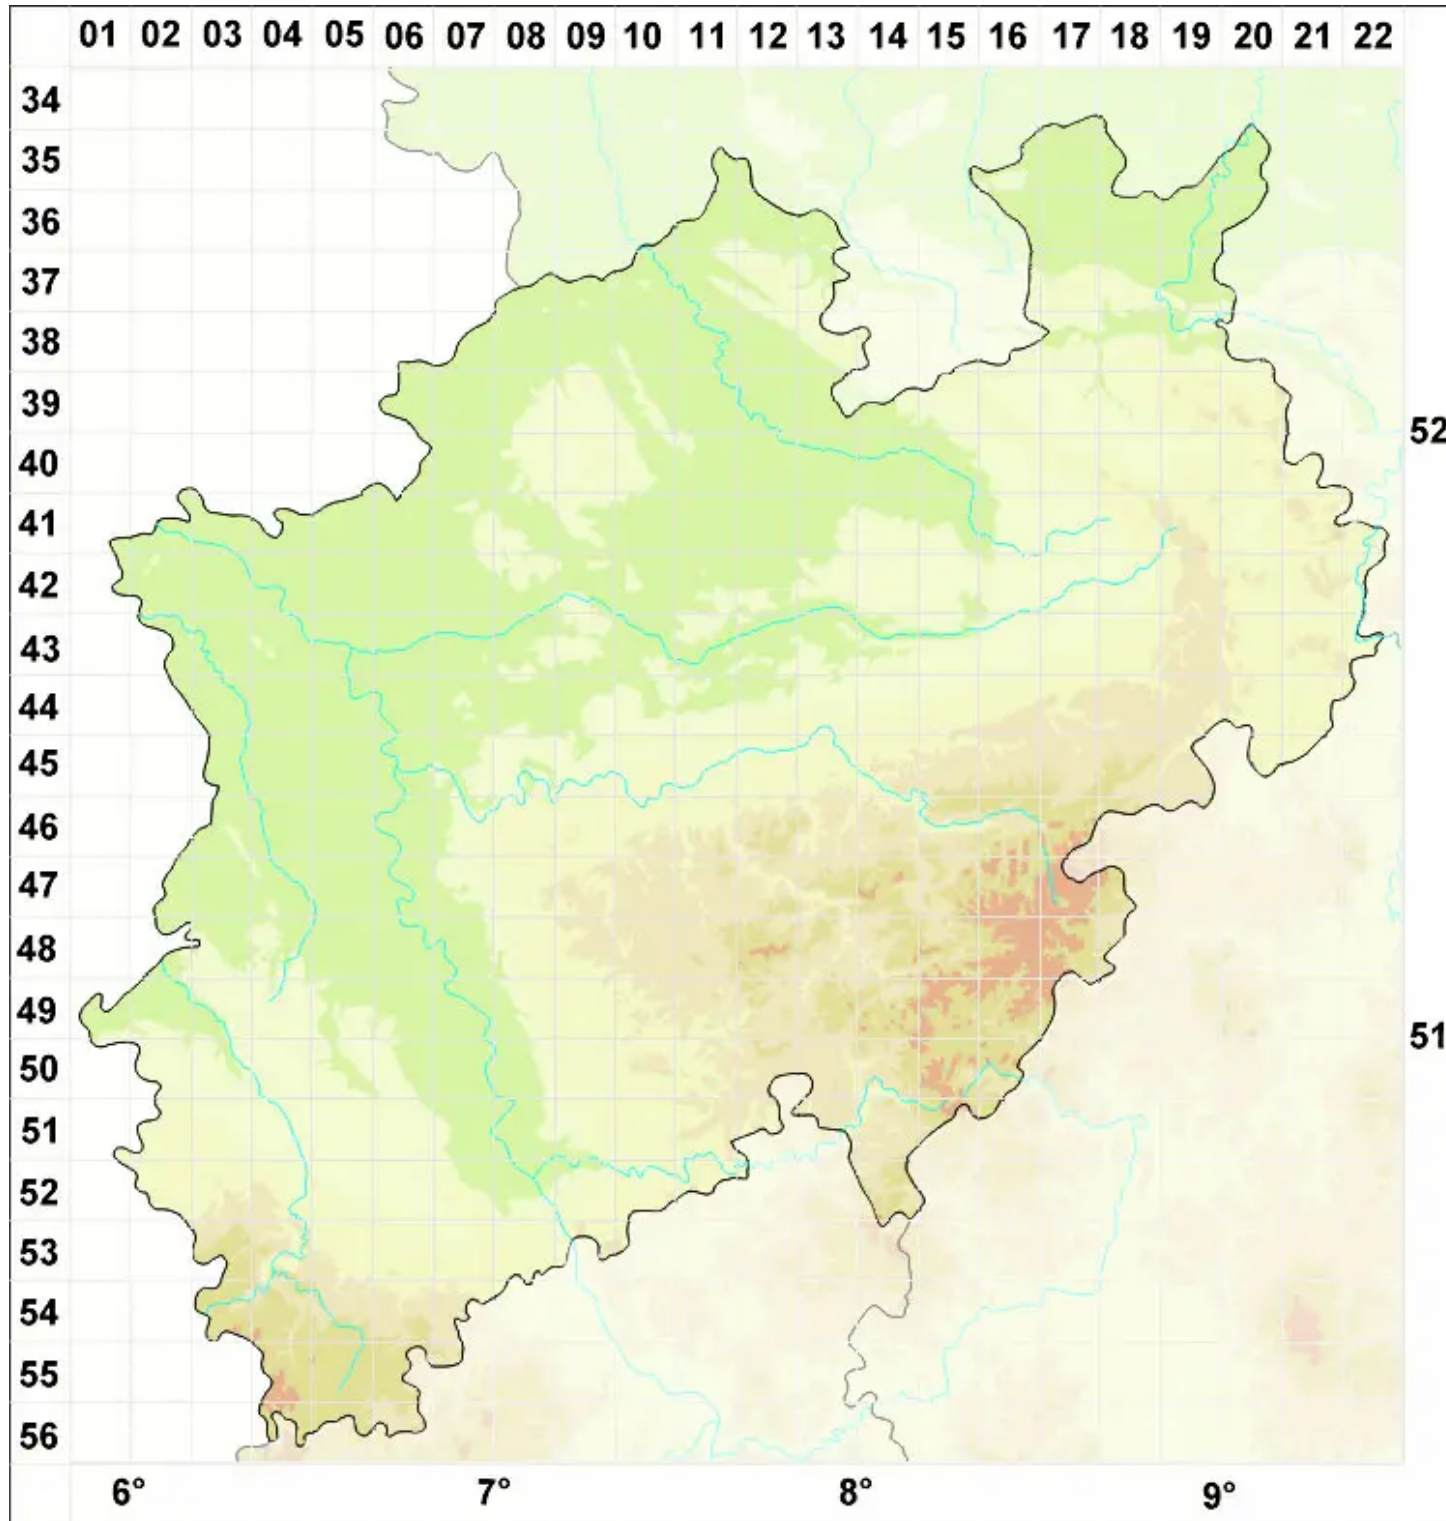

Lecidella albida Hafellner

Weißer Schwarznäpfflechte

Legende:

Symbole:

Ausgefülltes Symbol:
Zeitraum von 1980 bis heute (Aktuelle Angabe)

Leeres Symbol:
Zeitraum vor 1980 (Altangabe)

Quadrat: Herbarbeleg